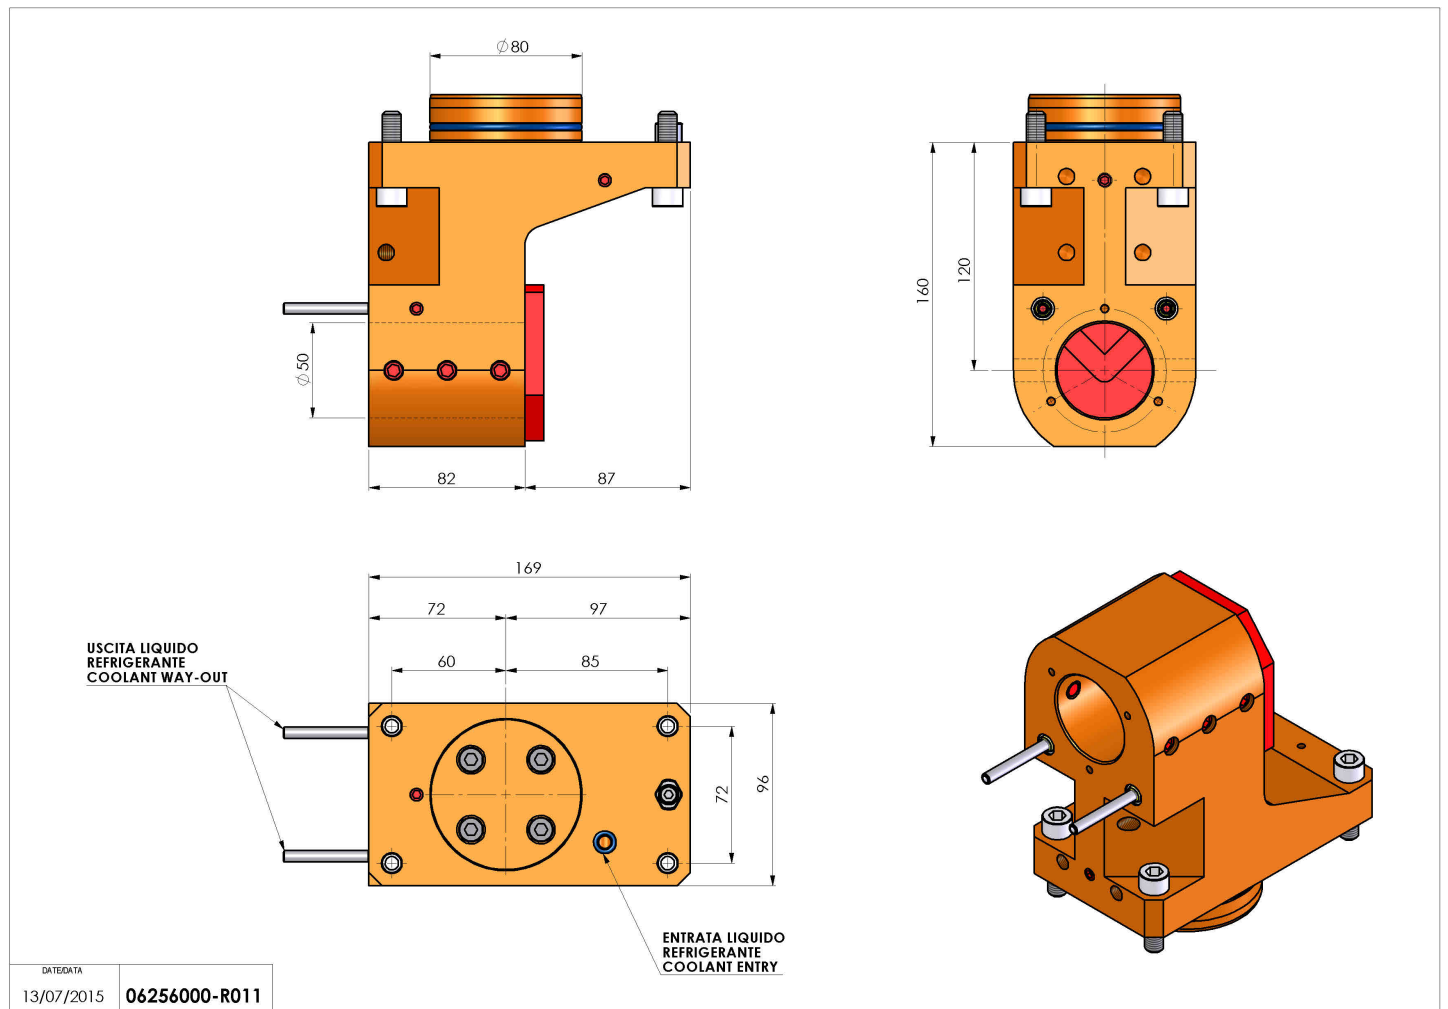

## 06256000 - TH-BRB D80 D50 H120 MZ

<b>Tipo</b>	TH-BRB Portautensili statico portabareno
<b>Attacco</b>	CILINDRICO 80
<b>Uscita utensile</b>	TH porta bareno 50
<b>Raffreddamento</b>	Refrigerazione esterna / interna
<b>H [mm]</b>	120

<b>Accessori</b>	N.D.
<b>Note</b>	N.D.
<b>Note per il montaggio</b>	N.D.

Verificare sempre gli ingombri del portautensile in torretta

Salvo modifiche tecniche