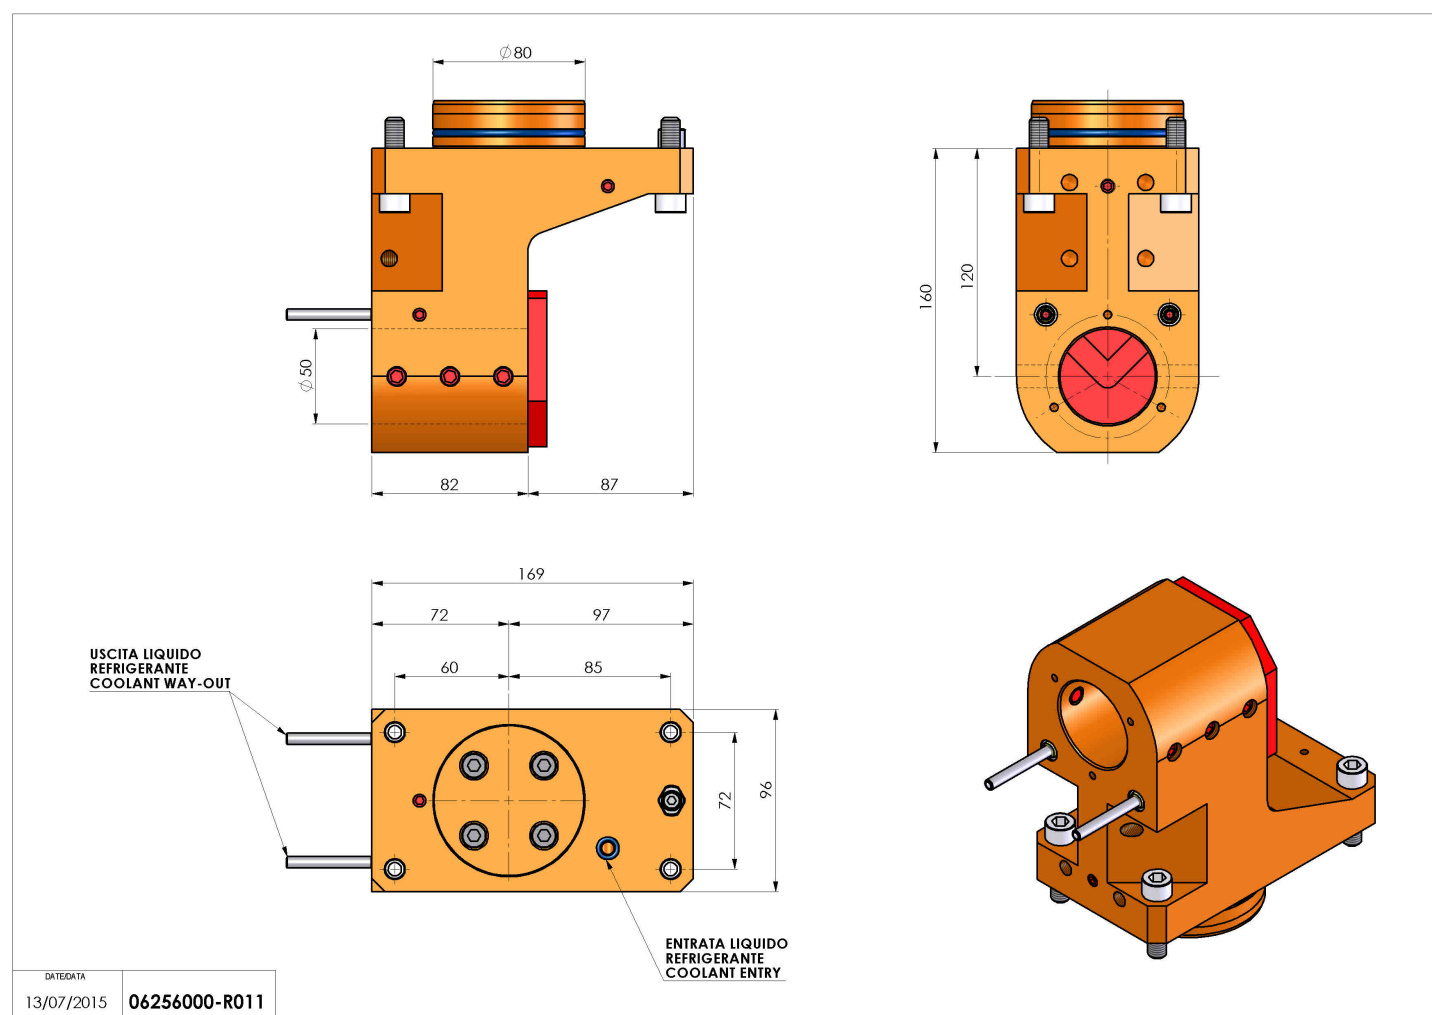

## 06256000 - TH-BRB D80 D50 H120 MZ

|                        |   |
|------------------------|---|
| <b>Tipo</b>            | TH-BRB<br>Portautensili statico portabareno |
| <b>Attacco</b>         | CILINDRICO 80                               |
| <b>Uscita utensile</b> | TH porta bareno 50                          |
| <b>Raffreddamento</b>  | Refrigerazione esterna / interna            |
| <b>H [mm]</b>          | 120   |

|                              |      |
|------------------------------|------|
| <b>Accessori</b>             | N.D. |
| <b>Note</b>                  | N.D. |
| <b>Note per il montaggio</b> | N.D. |

Verificare sempre gli ingombri del portautensile in torretta