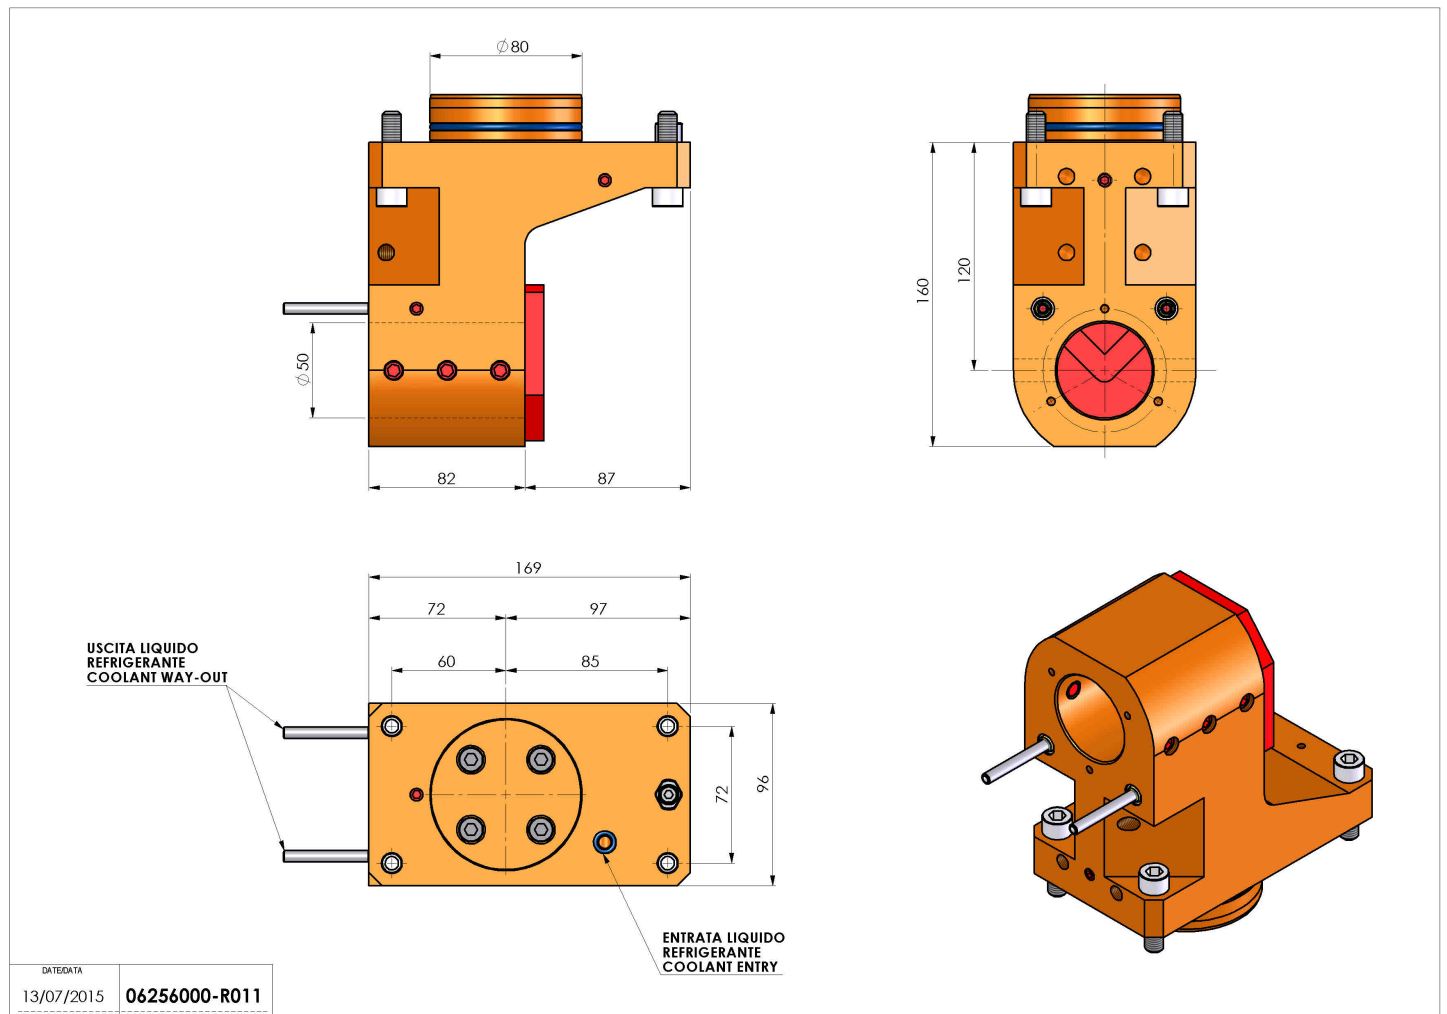

## 06256000 - TH-BRB D80 D50 H120 MZ

<b>Tipo</b>	TH-BRB Portautensili statico portabareno
<b>Attacco</b>	CILINDRICO 80
<b>Uscita utensile</b>	TH porta bareno 50
<b>Raffreddamento</b>	Refrigerazione esterna / interna
<b>H [mm]</b>	120

<b>Accessori</b>	N.D.
<b>Note</b>	N.D.
<b>Note per il montaggio</b>	N.D.

Verificare sempre gli ingombri del portautensile in torretta

DATE/GATA	13/07/2015
PART NUMBER	06256000-R011

Salvo modifiche tecniche