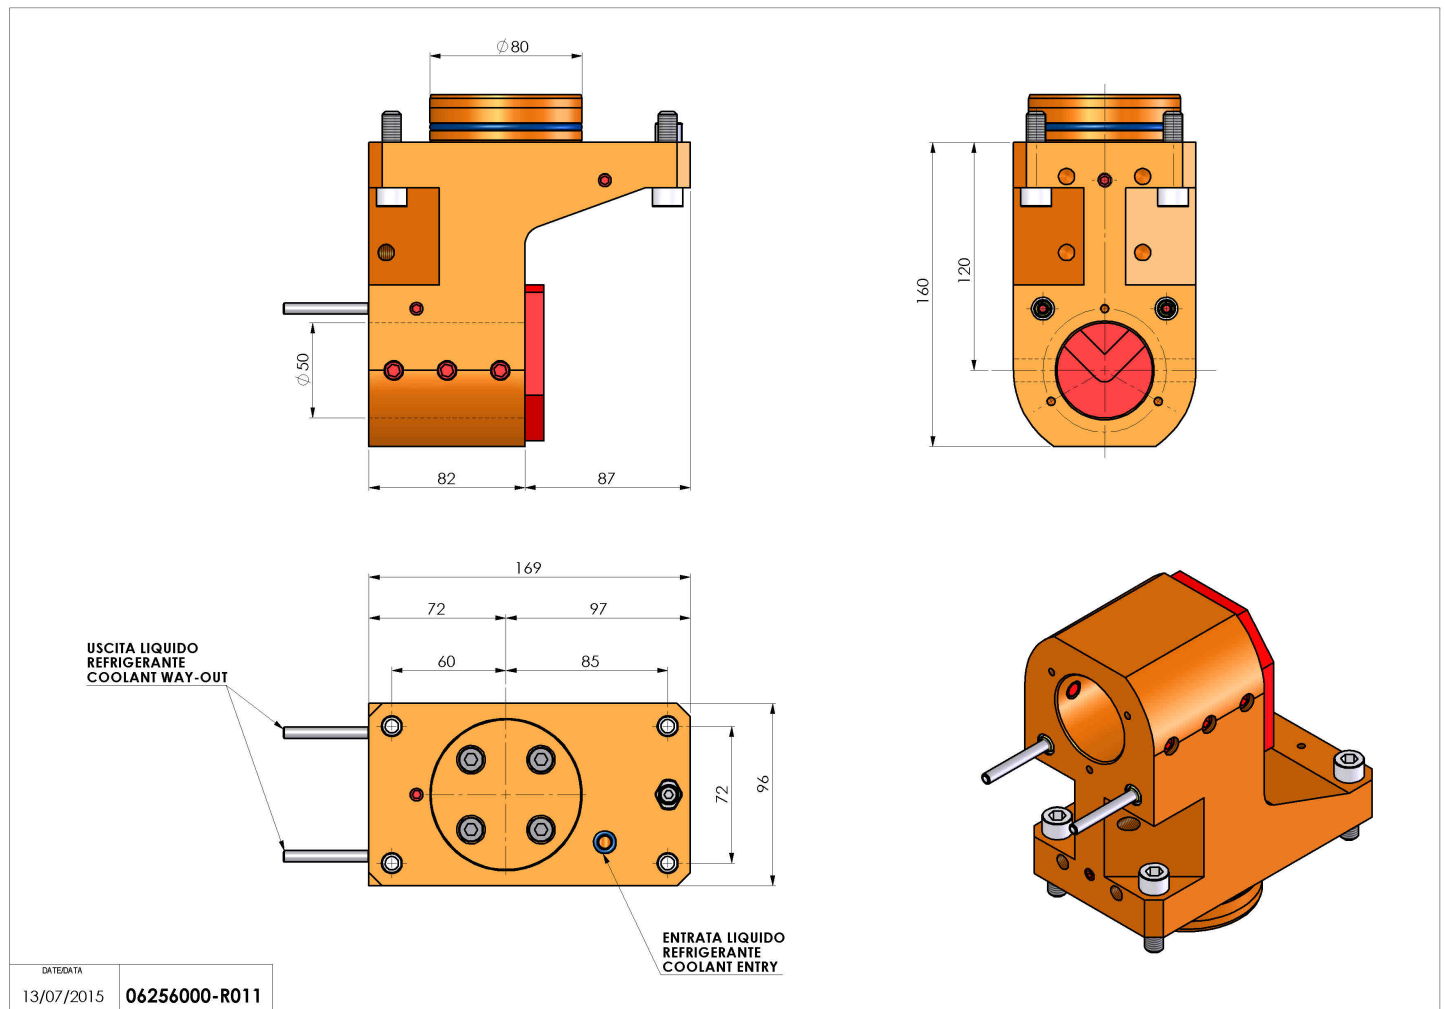

06256000 - TH-BRB D80 D50 H120 MZ

| | |
|------------------------|---|
| Tipo | TH-BRB Portautensili statico portabareno |
| Attacco | CILINDRICO 80 |
| Uscita utensile | TH porta bareno 50 |
| Raffreddamento | Refrigerazione esterna / interna |
| H [mm] | 120 |

| | |
|------------------------------|------|
| Accessori | N.D. |
| Note | N.D. |
| Note per il montaggio | N.D. |

Verificare sempre gli ingombri del portautensile in torretta

Salvo modifiche tecniche

DATE/DATE
13/07/2015 06256000-R011