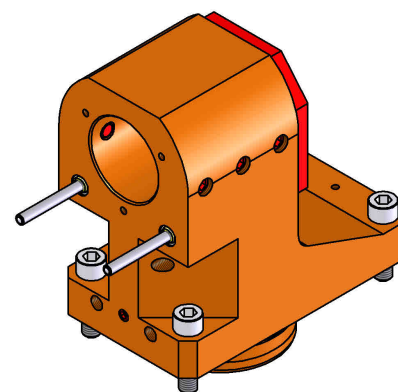

06256000 - TH-BRB D80 D50 H120 MZ

Tipo	TH-BRB Portautensili statico portabareno
Attacco	CILINDRICO 80
Uscita utensile	TH porta bareno 50
Raffreddamento	Refrigerazione esterna / interna
H [mm]	120

Accessori	N.D.
Note	N.D.
Note per il montaggio	N.D.

Verificare sempre gli ingombri del portautensile in torretta

Salvo modifiche tecniche

DATE/DATE
13/07/2015 06256000-R011