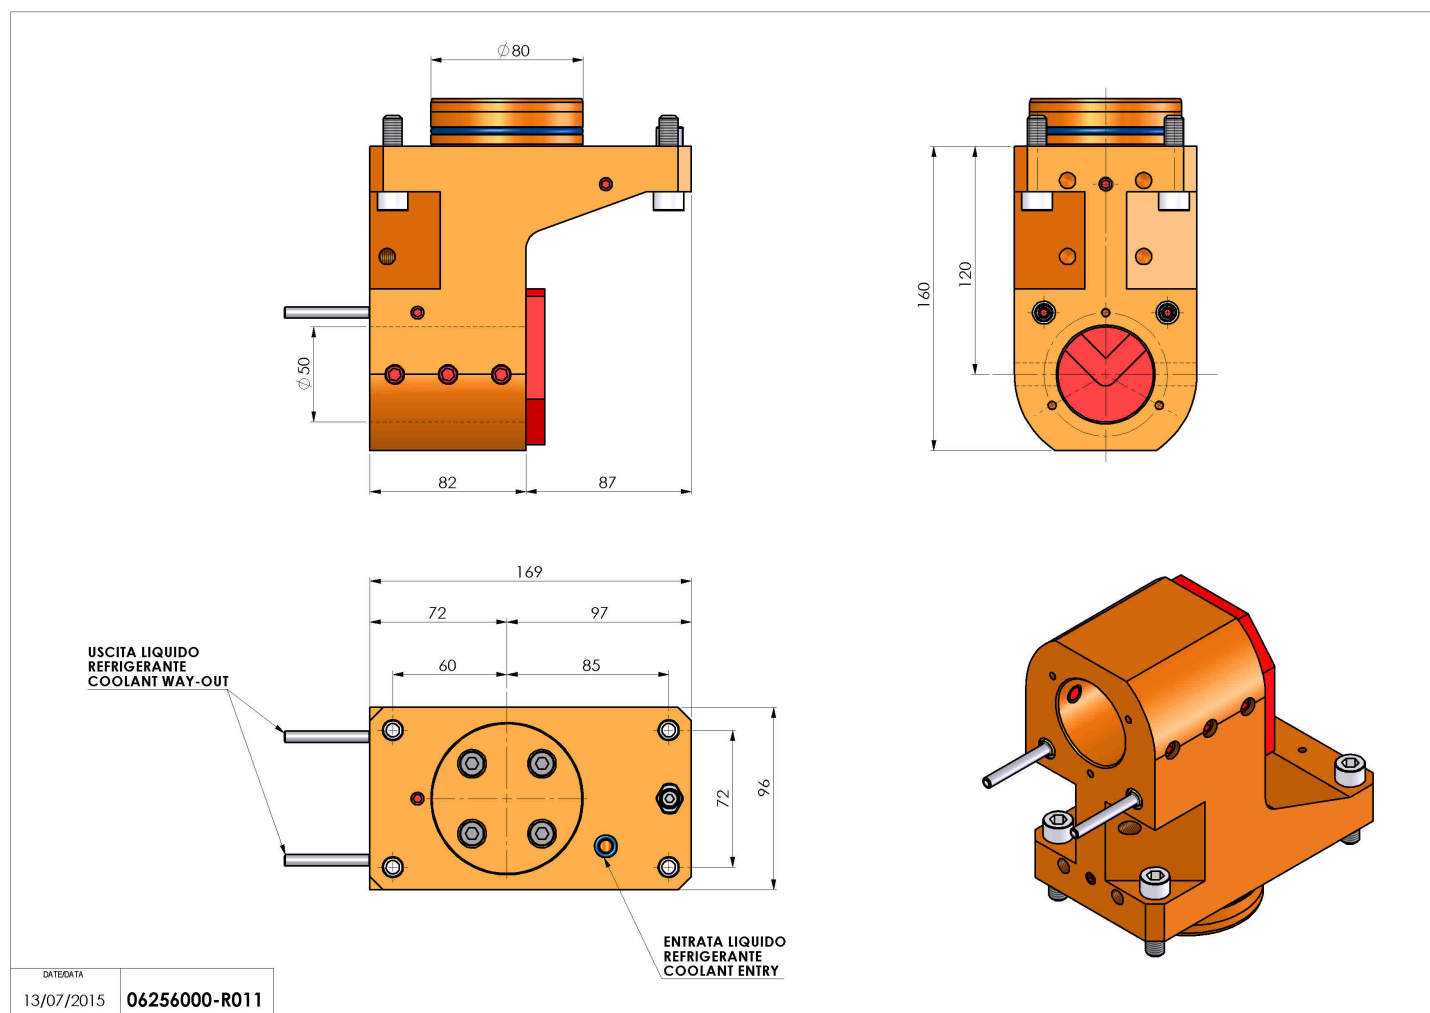

06256000 - TH-BRB D80 D50 H120 MZ

Tipo	TH-BRB Portautensili statico portabareno
Attacco	CILINDRICO 80
Uscita utensile	TH porta bareno 50
Raffreddamento	Refrigerazione esterna / interna
H [mm]	120

Accessori	N.D.
Note	N.D.
Note per il montaggio	N.D.

Verificare sempre gli ingombri del portautensile in torretta

Salvo modifiche tecniche

DATE/DATE
13/07/2015 06256000-R011