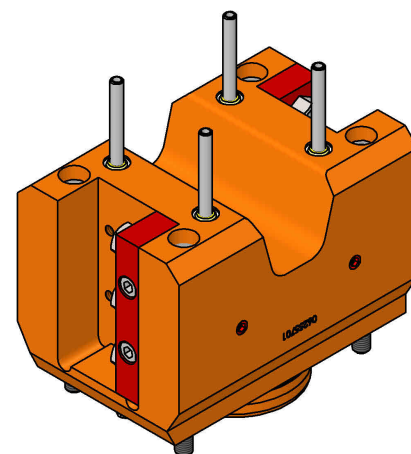

06255700 - TH-RAD D68 DP DX-SX H100 MZ

Tipo	TH-RAD Portautensili statico radiale
Attacco	CILINDRICO 68
Uscita utensile	TH radiale 25x25
Raffreddamento	Refrigerazione esterna
H [mm]	100

Accessori	N.D.
Note	N.D.
Note per il montaggio	Mandrino principale e secondario

Verificare sempre gli ingombri del portautensile in torretta

Salvo modifiche tecniche