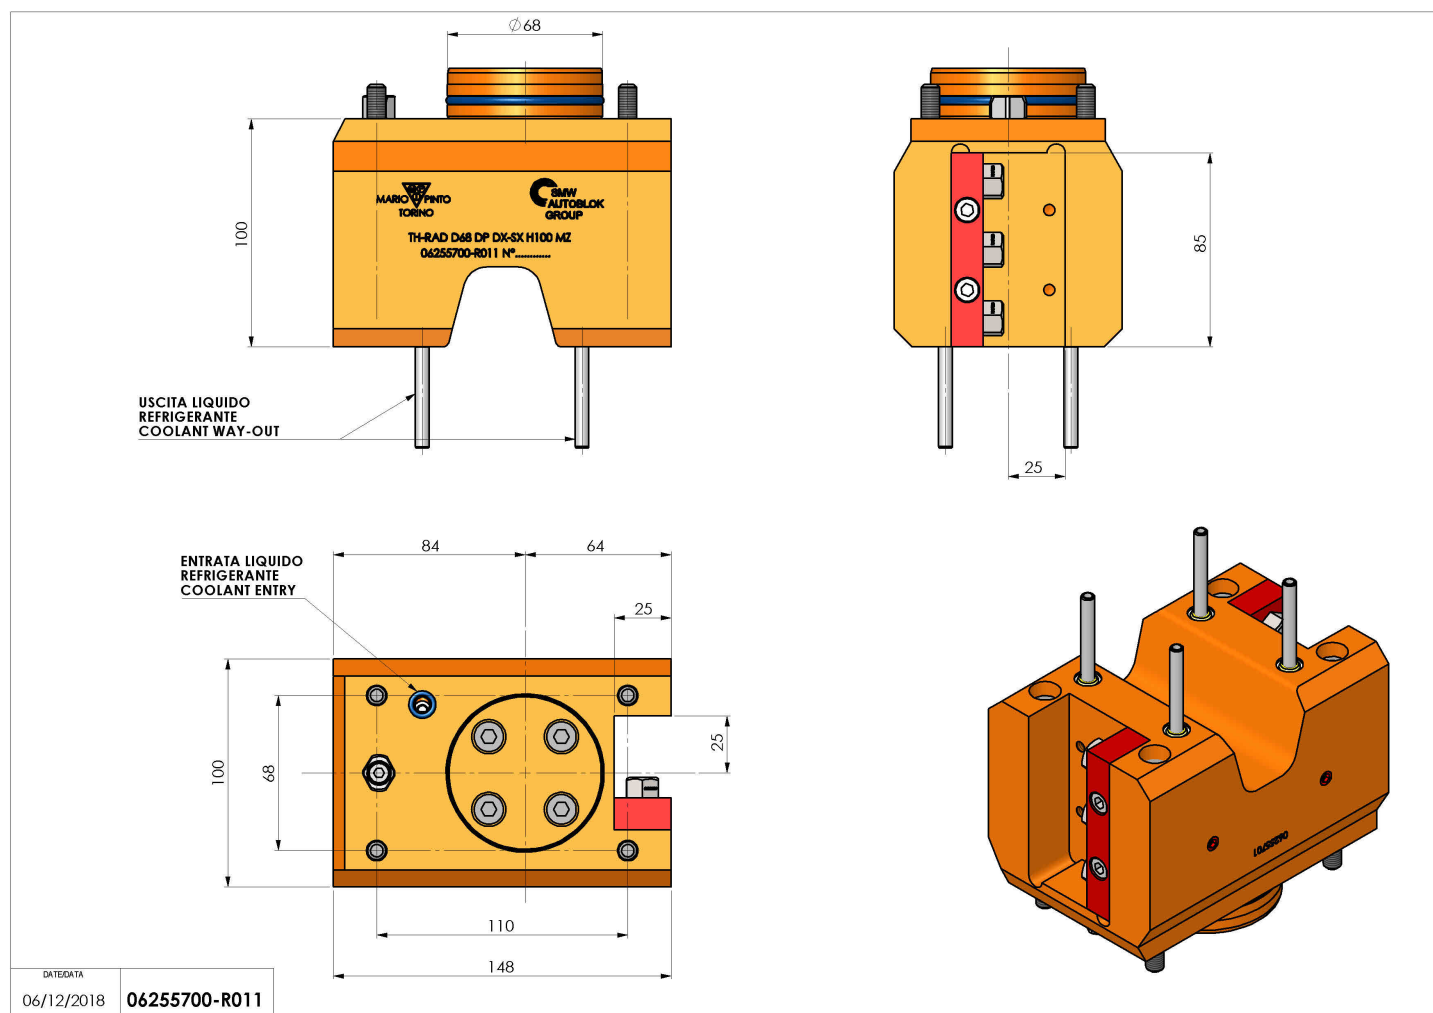

06255700 - TH-RAD D68 DP DX-SX H100 MZ

Tipo	TH-RAD Portautensili statico radiale
Attacco	CILINDRICO 68
Uscita utensile	TH radiale 25x25
Raffreddamento	Refrigerazione esterna
H [mm]	100

Accessori	N.D.
Note	N.D.
Note per il montaggio	Mandrino principale e secondario

Verificare sempre gli ingombri del portautensile in torretta

Salvo modifiche tecniche