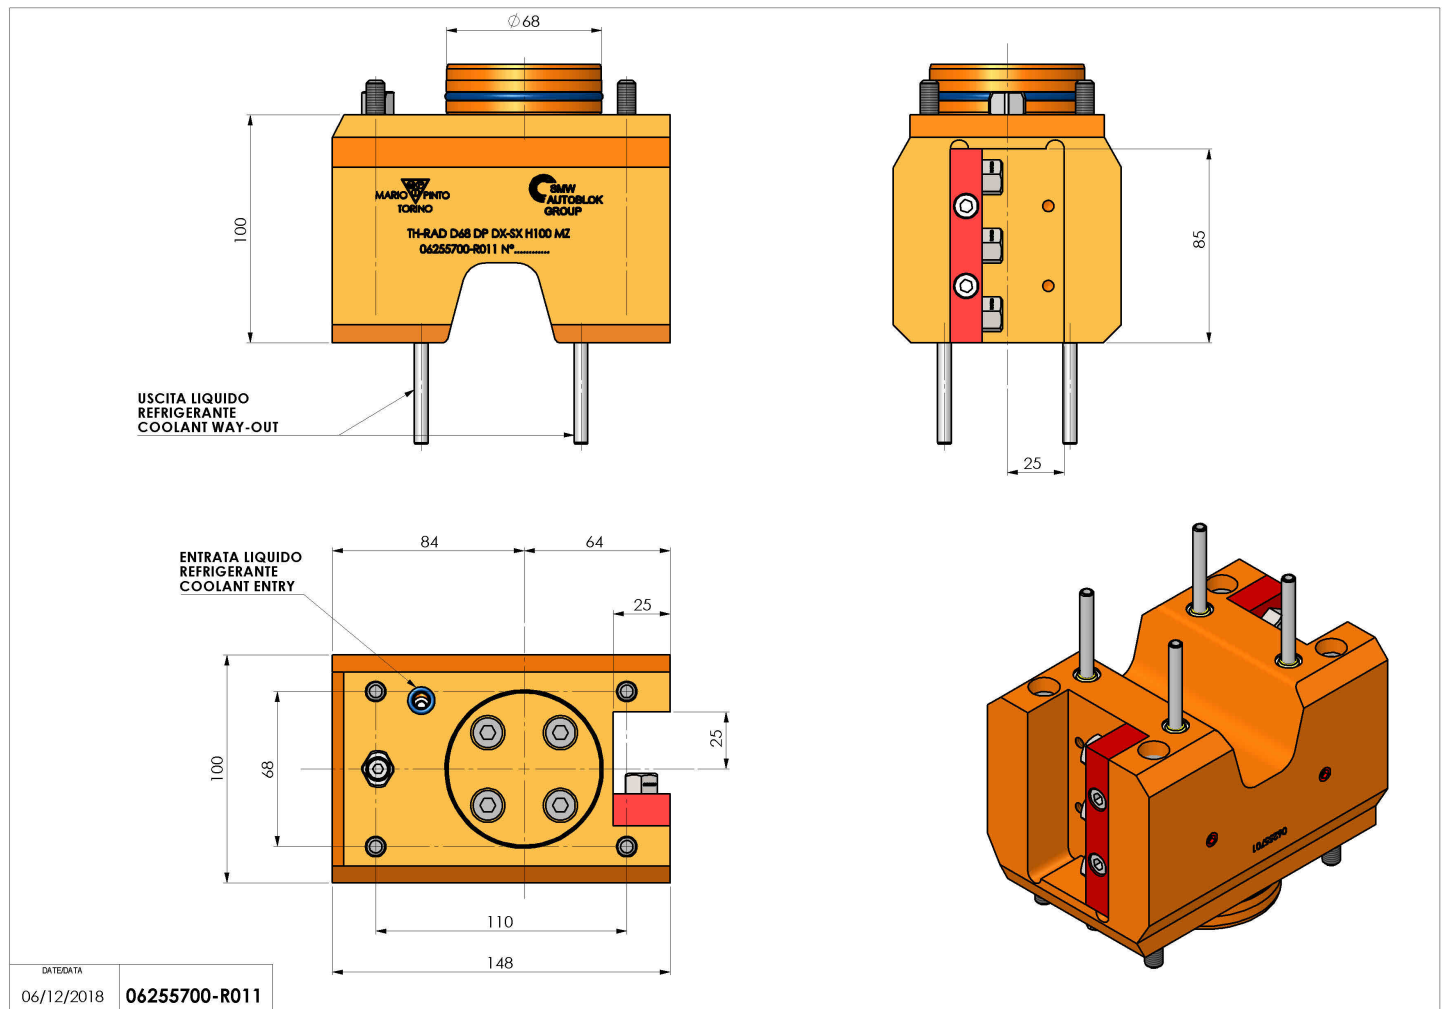

## 06255700 - TH-RAD D68 DP DX-SX H100 MZ

<b>Tipo</b>	TH-RAD Portautensili statico radiale
<b>Attacco</b>	CILINDRICO 68
<b>Uscita utensile</b>	TH radiale 25x25
<b>Raffreddamento</b>	Refrigerazione esterna
<b>H [mm]</b>	100

<b>Accessori</b>	N.D.
<b>Note</b>	N.D.
<b>Note per il montaggio</b>	Mandrino principale e secondario

Verificare sempre gli ingombri del portautensile in torretta

DATE/ATA  
06/12/2018 **06255700-R011**

Salvo modifiche tecniche