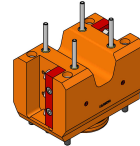

## 06255700 - TH-RAD D68 DP DX-SX H100 MZ

<b>Tipo</b>	TH-RAD Portautensili statico radiale
<b>Attacco</b>	CILINDRICO 68
<b>Uscita utensile</b>	TH radiale 25x25
<b>Raffreddamento</b>	Refrigerazione esterna
<b>H [mm]</b>	100

<b>Accessori</b>	N.D.
<b>Note</b>	N.D.
<b>Note per il montaggio</b>	Mandrino principale e secondario

Verificare sempre gli ingombri del portautensile in torretta

DATE/ATA  
06/12/2018 **06255700-R011**

Salvo modifiche tecniche