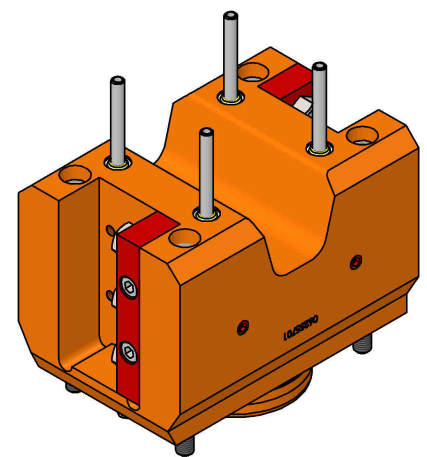

## 06255700 - TH-RAD D68 DP DX-SX H100 MZ

<b>Tipo</b>	TH-RAD Portautensili statico radiale
<b>Attacco</b>	CILINDRICO 68
<b>Uscita utensile</b>	TH radiale 25x25
<b>Raffreddamento</b>	Refrigerazione esterna
<b>H [mm]</b>	100

<b>Accessori</b>	N.D.
<b>Note</b>	N.D.
<b>Note per il montaggio</b>	Mandrino principale e secondario

Verificare sempre gli ingombri del portautensile in torretta

Salvo modifiche tecniche