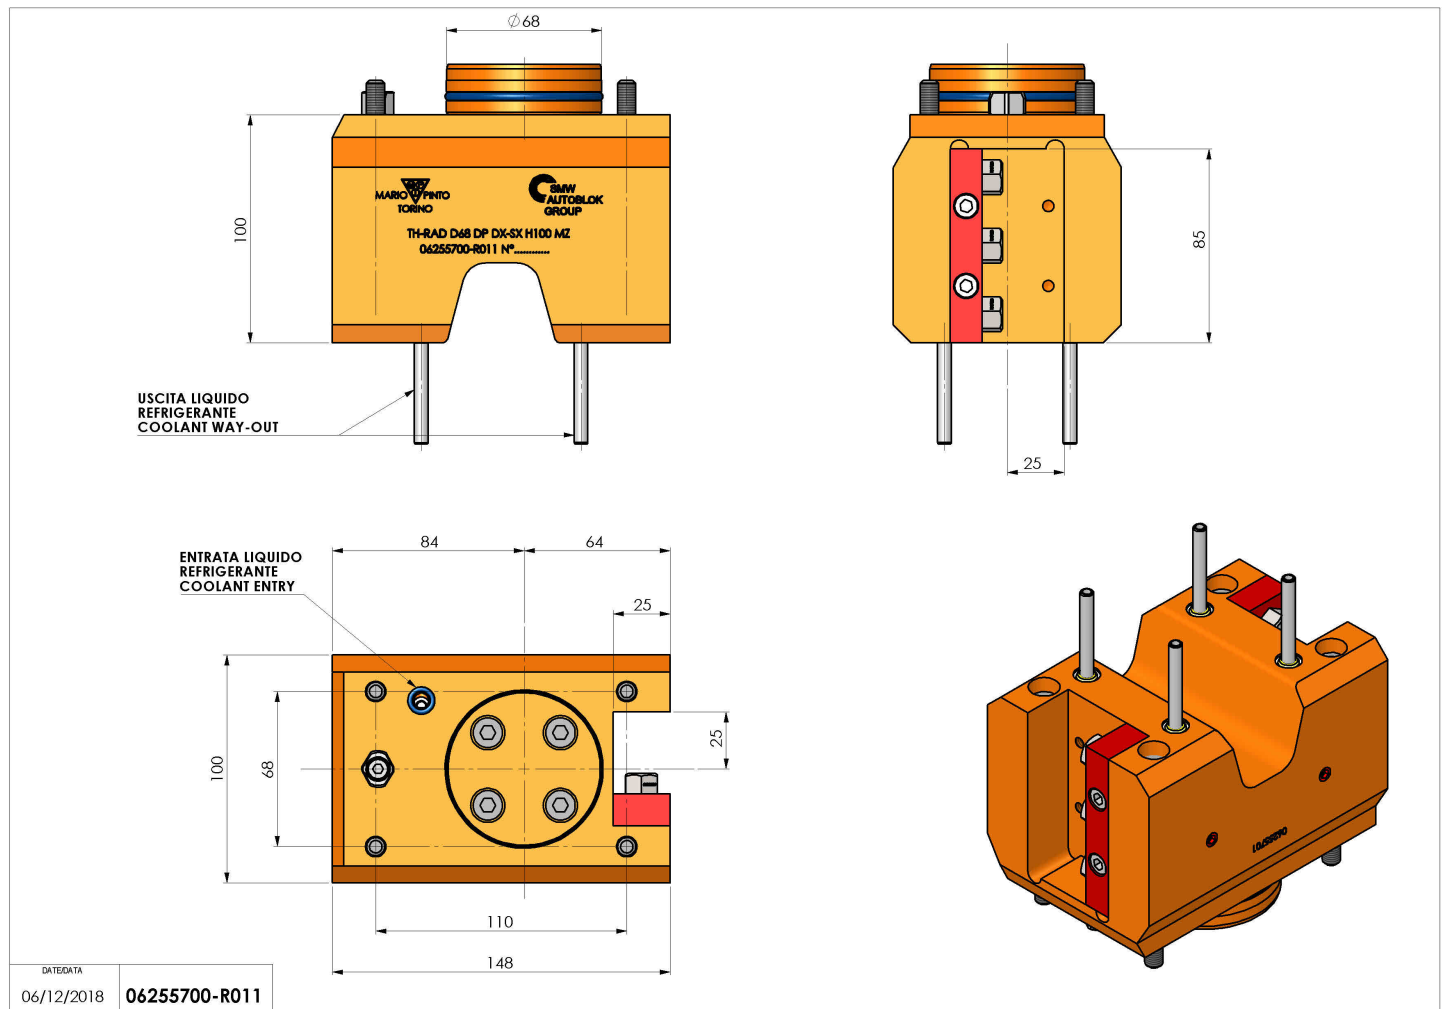

06255700 - TH-RAD D68 DP DX-SX H100 MZ

Tipo	TH-RAD Portautensili statico radiale
Attacco	CILINDRICO 68
Uscita utensile	TH radiale 25x25
Raffreddamento	Refrigerazione esterna
H [mm]	100

Accessori	N.D.
Note	N.D.
Note per il montaggio	Mandrino principale e secondario

Verificare sempre gli ingombri del portautensile in torretta

Salvo modifiche tecniche