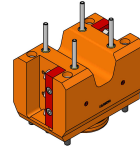

06255700 - TH-RAD D68 DP DX-SX H100 MZ

Tipo	TH-RAD Portautensili statico radiale
Attacco	CILINDRICO 68
Uscita utensile	TH radiale 25x25
Raffreddamento	Refrigerazione esterna
H [mm]	100

Accessori	N.D.
Note	N.D.
Note per il montaggio	Mandrino principale e secondario

Verificare sempre gli ingombri del portautensile in torretta

Salvo modifiche tecniche