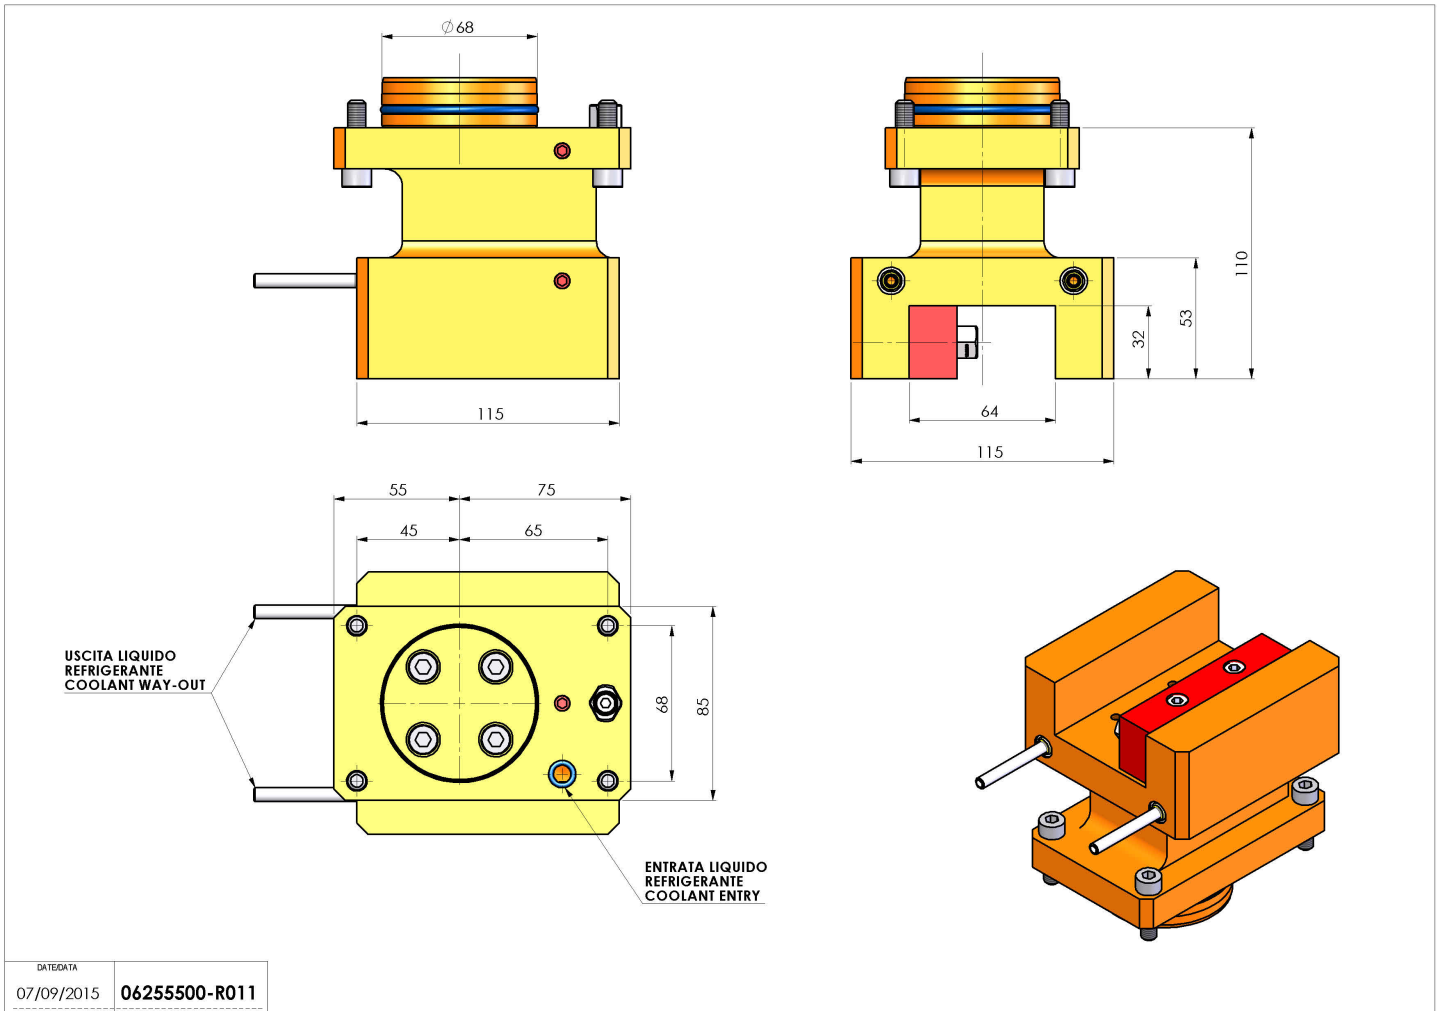

06255500 - TH-AX D68 H110 Q32 L-R MZ

Tipo	TH-AX Portautensili statico assiale
Attacco	CILINDRICO 68
Uscita utensile	TH assiale 32x32
Raffreddamento	Refrigerazione esterna
H [mm]	110

Accessori	N.D.
Note	N.D.
Note per il montaggio	N.D.

Verificare sempre gli ingombri del portautensile in torretta

Salvo modifiche tecniche

DATE/GRA	07/09/2015
CODICE	06255500-R011