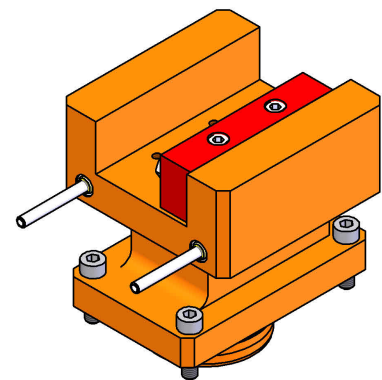

06255500 - TH-AX D68 H110 Q32 L-R MZ

Tipo	TH-AX Portautensili statico assiale
Attacco	CILINDRICO 68
Uscita utensile	TH assiale 32x32
Raffreddamento	Refrigerazione esterna
H [mm]	110

Accessori	N.D.
Note	N.D.
Note per il montaggio	N.D.

Verificare sempre gli ingombri del portautensile in torretta

Salvo modifiche tecniche

DATE/DATE
07/09/2015 06255500-R011