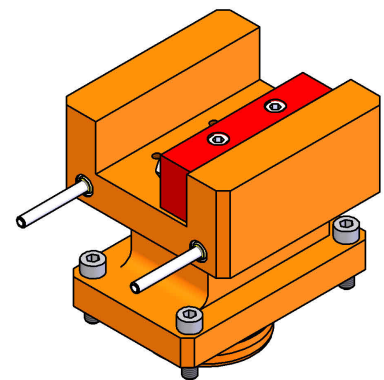

06255500 - TH-AX D68 H110 Q32 L-R MZ

Tipo	TH-AX Portautensili statico assiale
Attacco	CILINDRICO 68
Uscita utensile	TH assiale 32x32
Raffreddamento	Refrigerazione esterna
H [mm]	110

Accessori	N.D.
Note	N.D.
Note per il montaggio	N.D.

Verificare sempre gli ingombri del portautensile in torretta

Salvo modifiche tecniche

DATE/ATA
07/09/2015 06255500-R011