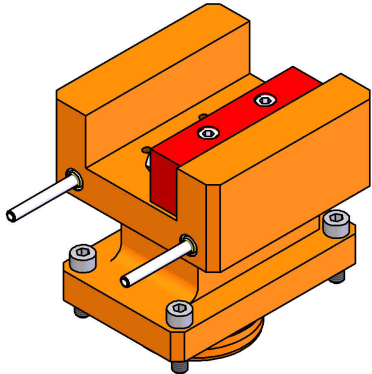

06255500 - TH-AX D68 H110 Q32 L-R MZ

Tipo	TH-AX Portautensili statico assiale
Attacco	CILINDRICO 68
Uscita utensile	TH assiale 32x32
Raffreddamento	Refrigerazione esterna
H [mm]	110

Accessori	N.D.
Note	N.D.
Note per il montaggio	N.D.

Verificare sempre gli ingombri del portautensile in torretta

Salvo modifiche tecniche

DATE/GRA	07/09/2015
CODICE	06255500-R011