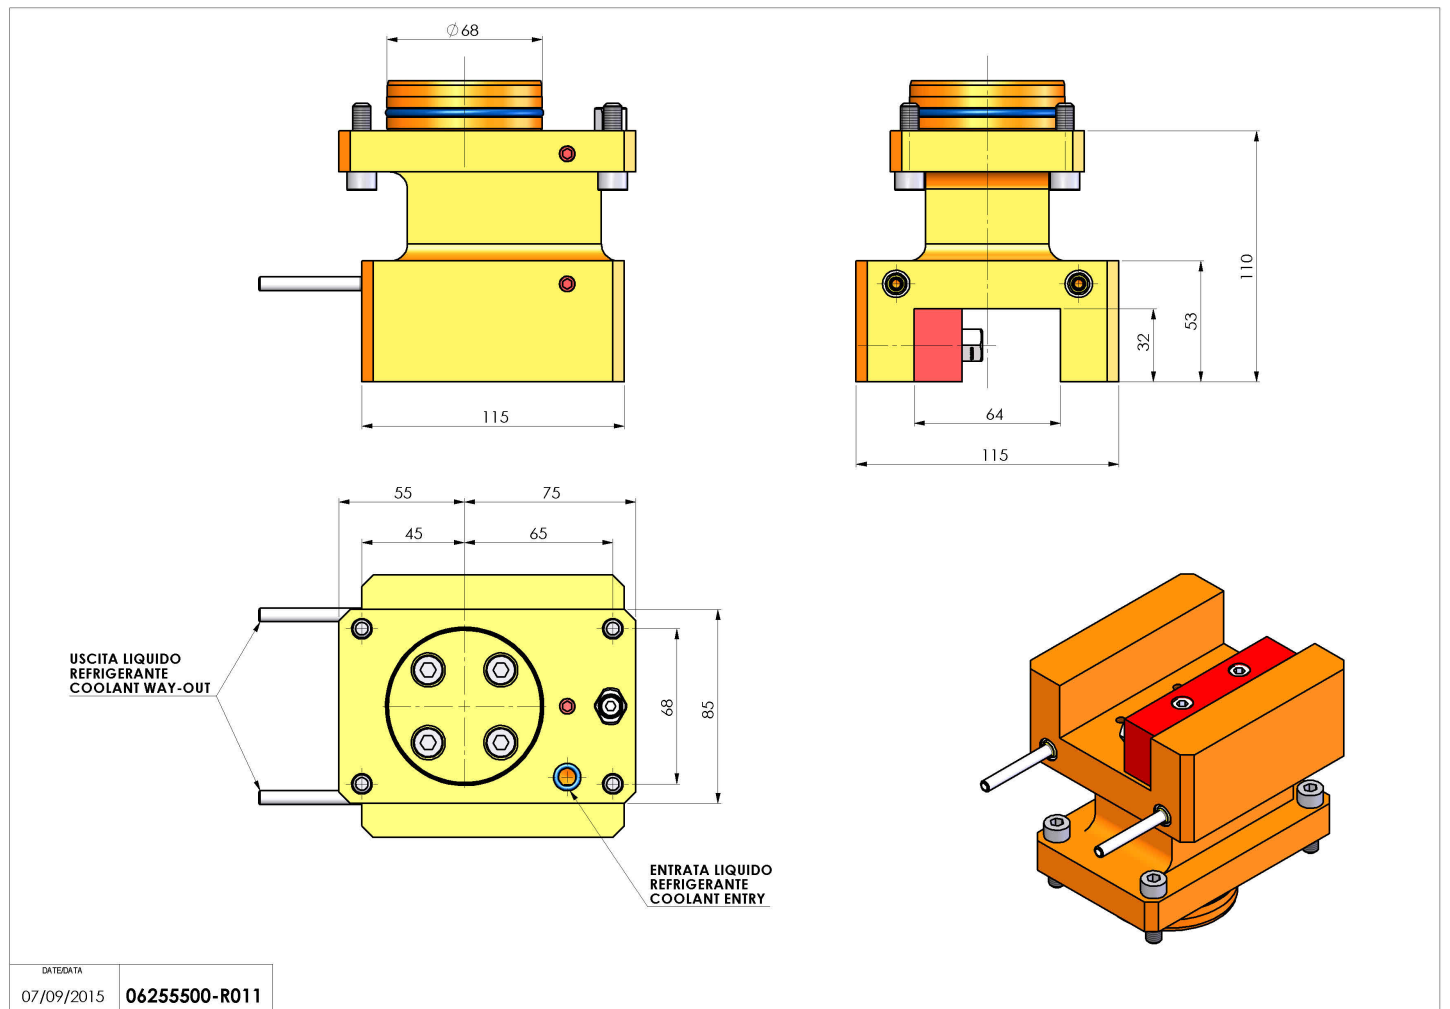

## 06255500 - TH-AX D68 H110 Q32 L-R MZ

<b>Tipo</b>	TH-AX Portautensili statico assiale
<b>Attacco</b>	CILINDRICO 68
<b>Uscita utensile</b>	TH assiale 32x32
<b>Raffreddamento</b>	Refrigerazione esterna
<b>H [mm]</b>	110

<b>Accessori</b>	N.D.
<b>Note</b>	N.D.
<b>Note per il montaggio</b>	N.D.

Verificare sempre gli ingombri del portautensile in torretta

DATE/DATE	07/09/2015
06255500-R011	

Salvo modifiche tecniche