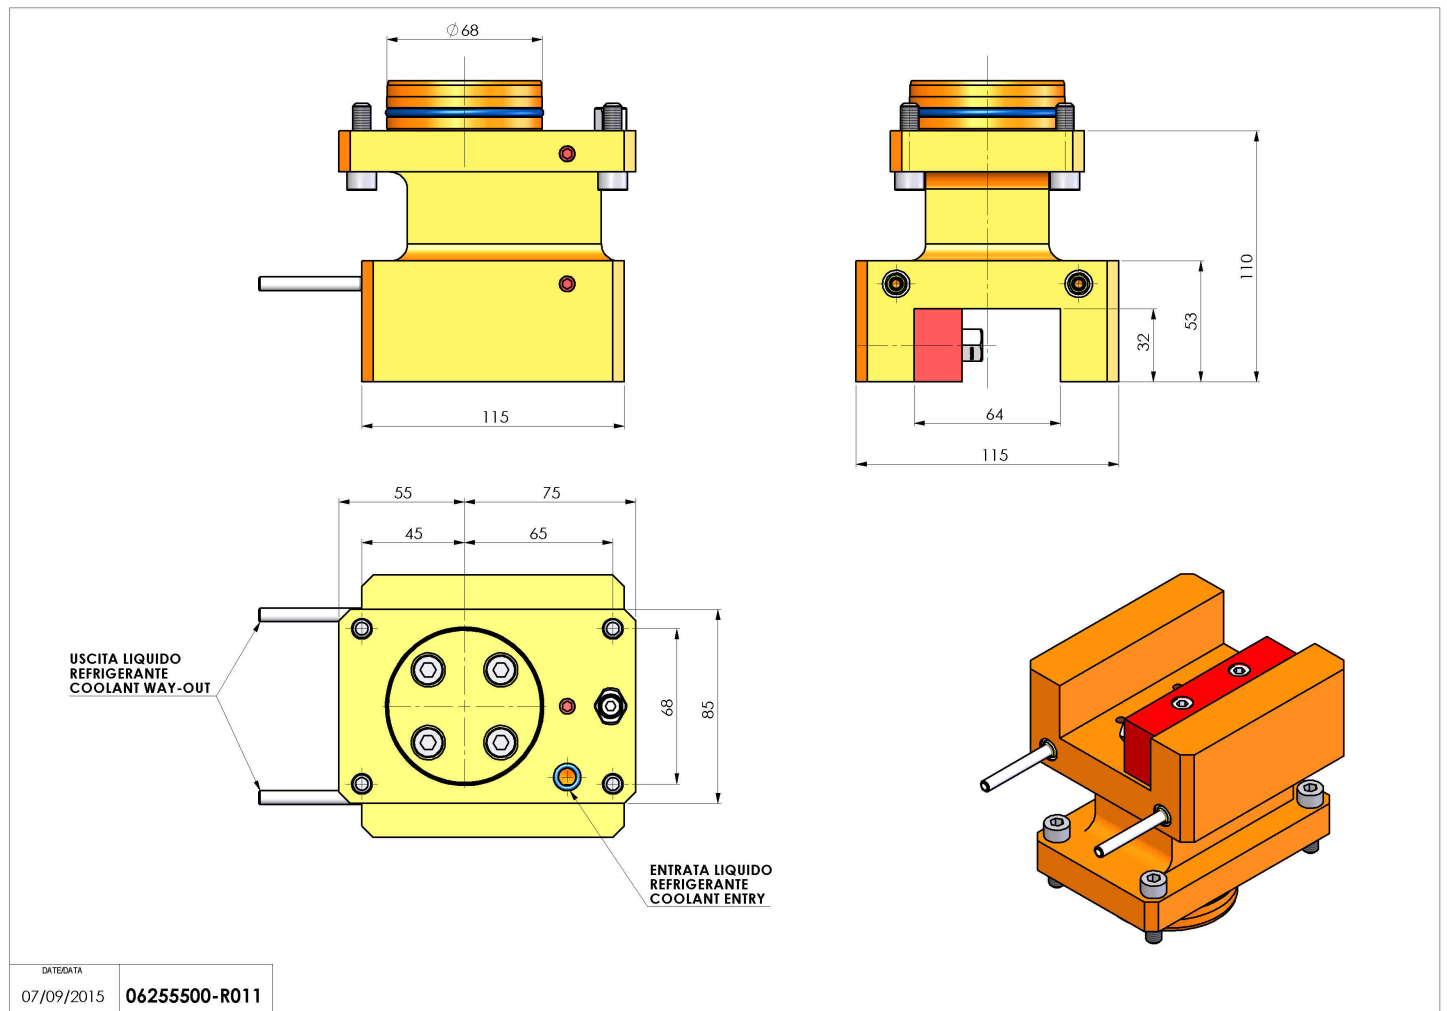

06255500 - TH-AX D68 H110 Q32 L-R MZ

Tipo	TH-AX Portautensili statico assiale
Attacco	CILINDRICO 68
Uscita utensile	TH assiale 32x32
Raffreddamento	Refrigerazione esterna
H [mm]	110

Accessori	N.D.
Note	N.D.
Note per il montaggio	N.D.

Verificare sempre gli ingombri del portautensile in torretta

DATE/DATE	07/09/2015
PART NUMBER	06255500-R011

Salvo modifiche tecniche