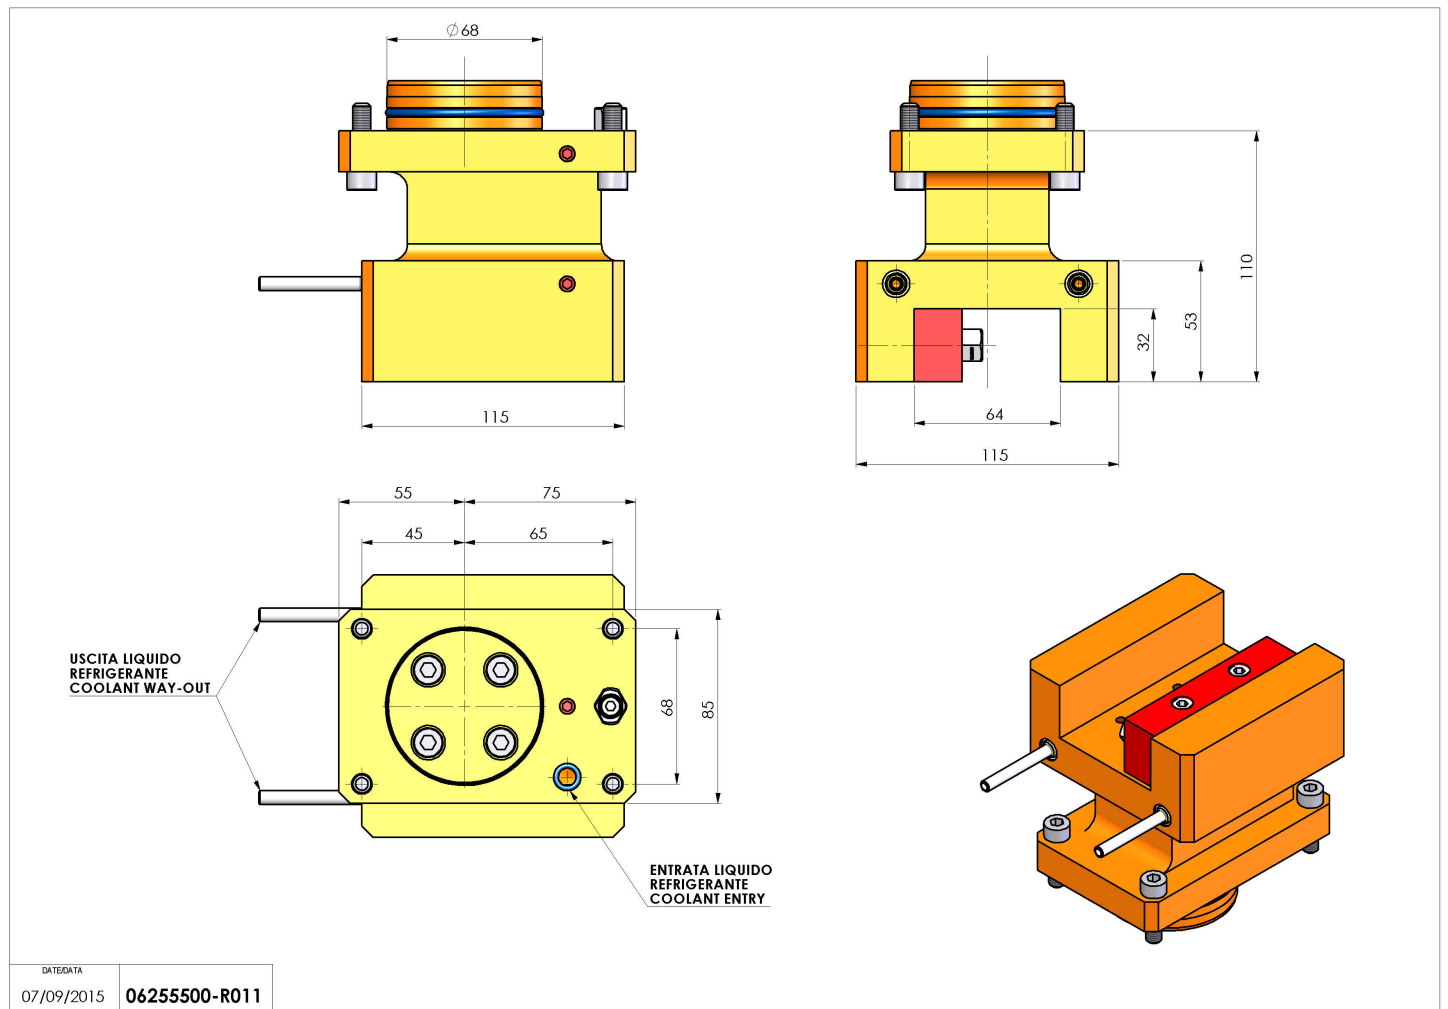

06255500 - TH-AX D68 H110 Q32 L-R MZ

Tipo	TH-AX Portautensili statico assiale
Attacco	CILINDRICO 68
Uscita utensile	TH assiale 32x32
Raffreddamento	Refrigerazione esterna
H [mm]	110

Accessori	N.D.
Note	N.D.
Note per il montaggio	N.D.

Verificare sempre gli ingombri del portautensile in torretta

Salvo modifiche tecniche

DATE/DATE
07/09/2015 06255500-R011