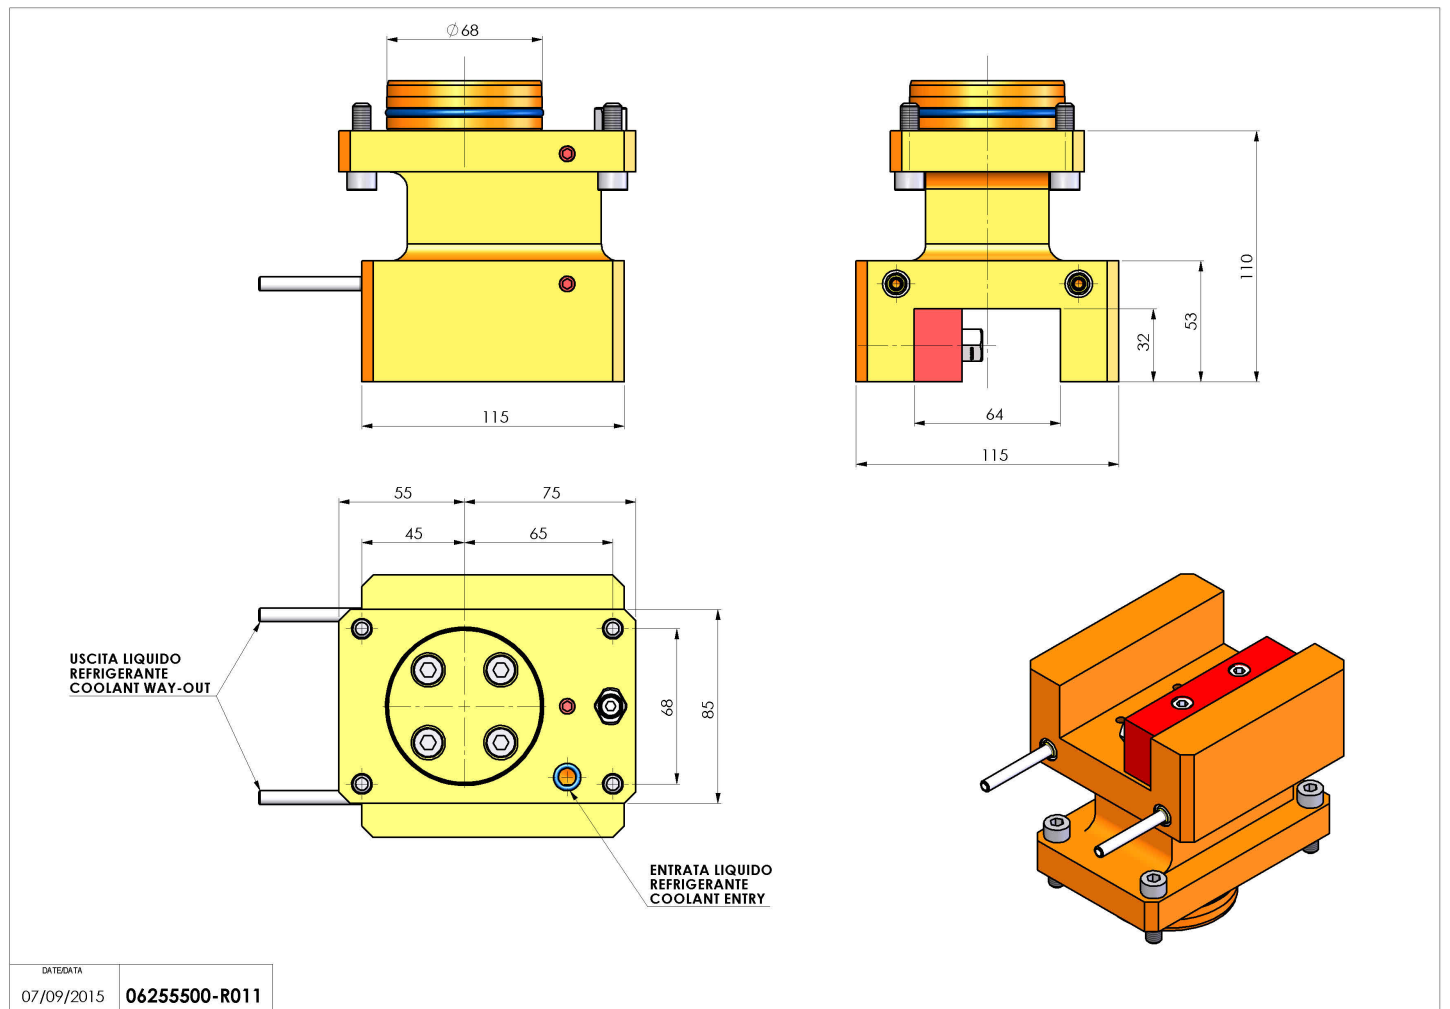

06255500 - TH-AX D68 H110 Q32 L-R MZ

Tipo	TH-AX Portautensili statico assiale
Attacco	CILINDRICO 68
Uscita utensile	TH assiale 32x32
Raffreddamento	Refrigerazione esterna
H [mm]	110

Accessori	N.D.
Note	N.D.
Note per il montaggio	N.D.

Verificare sempre gli ingombri del portautensile in torretta

Salvo modifiche tecniche

DATE/ATA
07/09/2015 06255500-R011