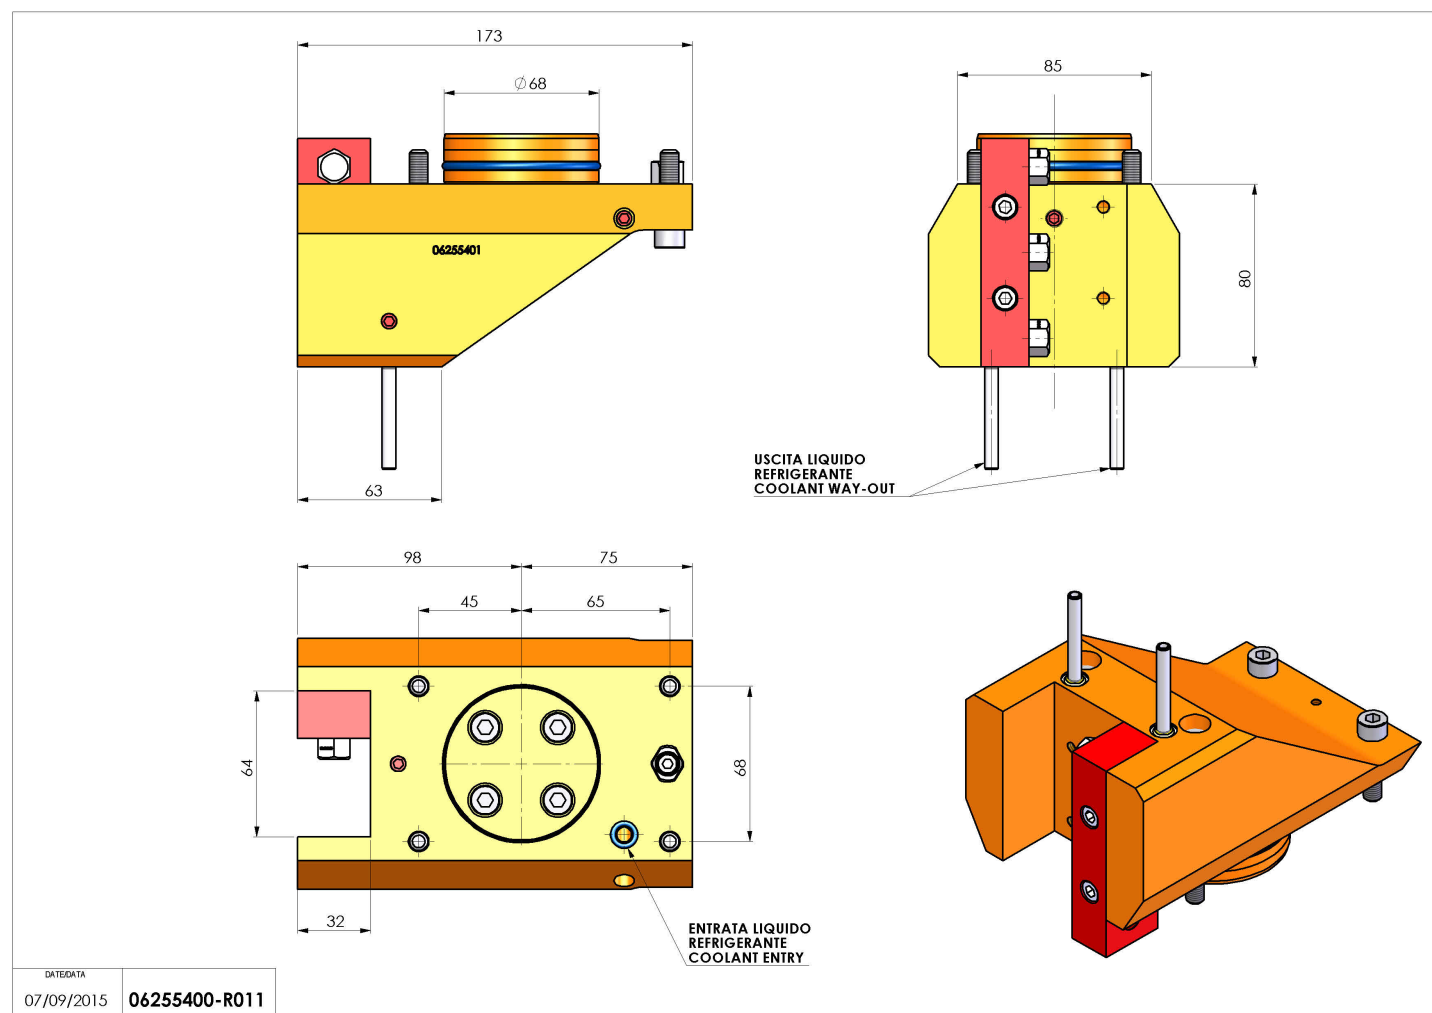

06255400 - TH-RAD D68 H80 UT32X32 DX-SXMZ

Tipo	TH-RAD Portautensili statico radiale
Attacco	CILINDRICO 68
Uscita utensile	TH radiale 32x32
Raffreddamento	Refrigerazione esterna
H [mm]	80

Accessori	N.D.
Note	N.D.
Note per il montaggio	N.D.

Verificare sempre gli ingombri del portautensile in torretta

Salvo modifiche tecniche