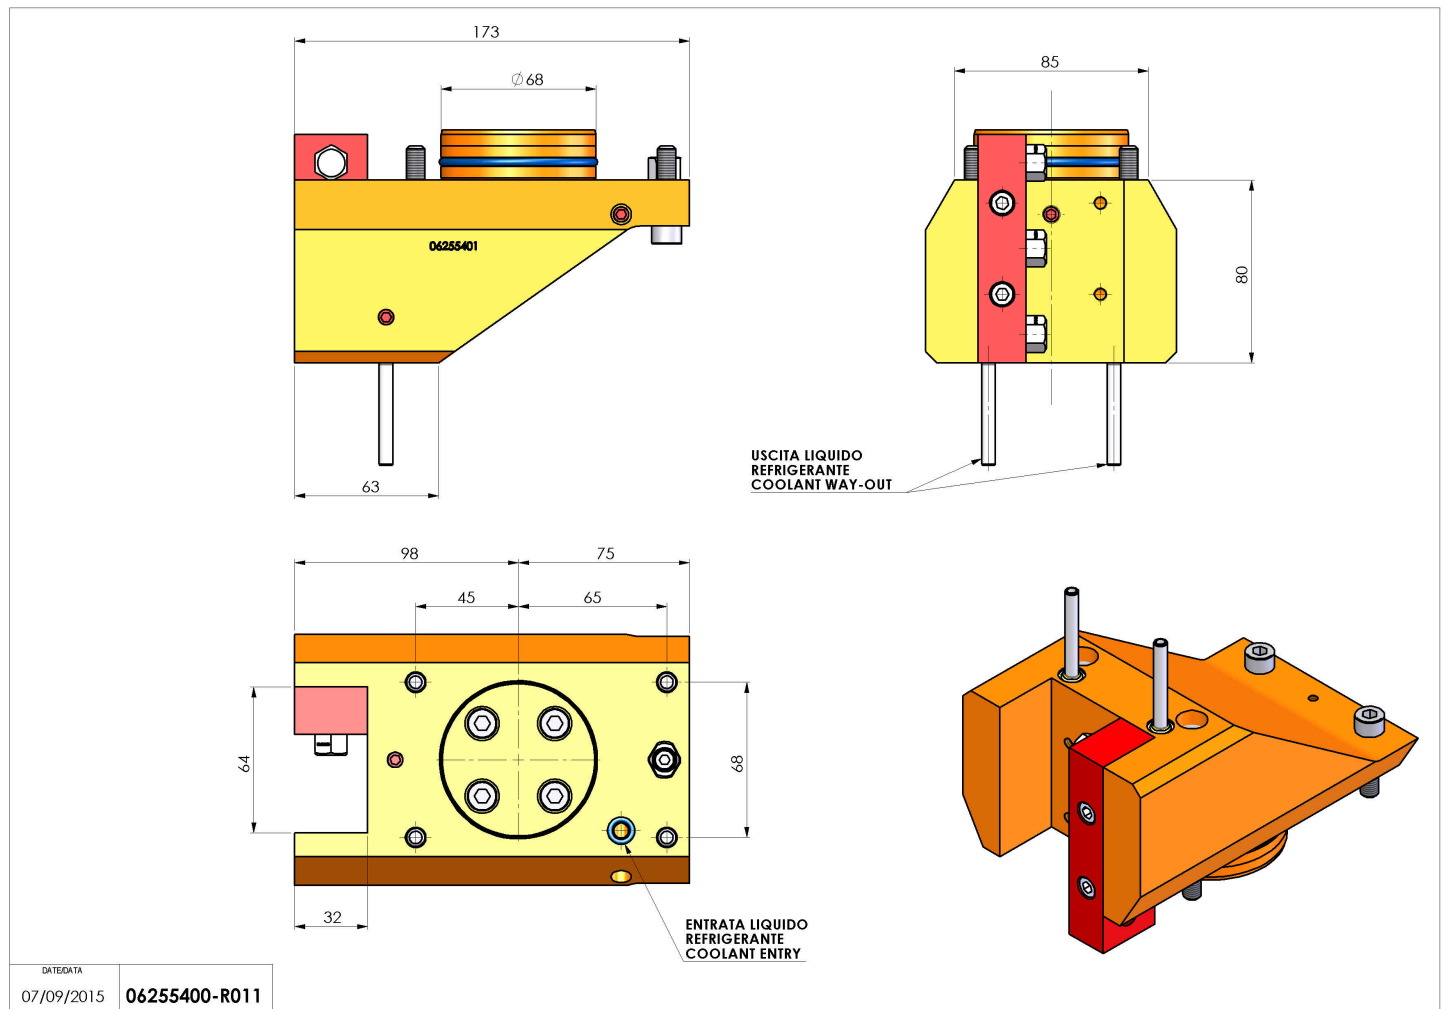

06255400 - TH-RAD D68 H80 UT32X32 DX-SXMZ

Tipo	TH-RAD Portautensili statico radiale
Attacco	CILINDRICO 68
Uscita utensile	TH radiale 32x32
Raffreddamento	Refrigerazione esterna
H [mm]	80

Accessori	N.D.
Note	N.D.
Note per il montaggio	N.D.

Verificare sempre gli ingombri del portautensile in torretta

Salvo modifiche tecniche