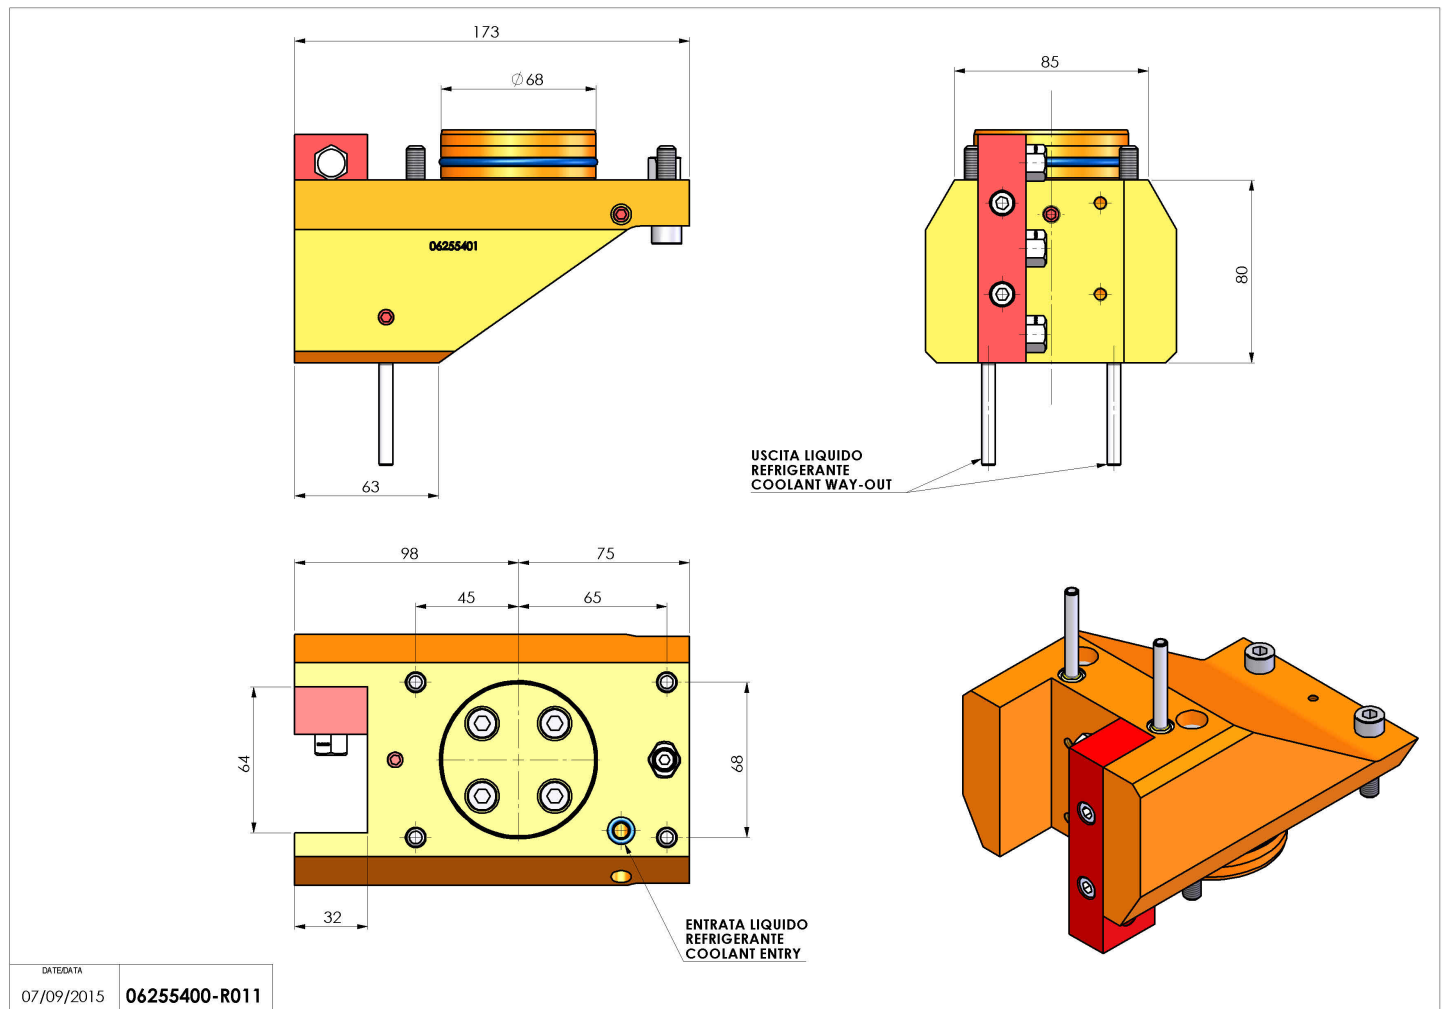

## 06255400 - TH-RAD D68 H80 UT32X32 DX-SXMZ

<b>Tipo</b>	TH-RAD Portautensili statico radiale
<b>Attacco</b>	CILINDRICO 68
<b>Uscita utensile</b>	TH radiale 32x32
<b>Raffreddamento</b>	Refrigerazione esterna
<b>H [mm]</b>	80

<b>Accessori</b>	N.D.
<b>Note</b>	N.D.
<b>Note per il montaggio</b>	N.D.

Verificare sempre gli ingombri del portautensile in torretta

Salvo modifiche tecniche