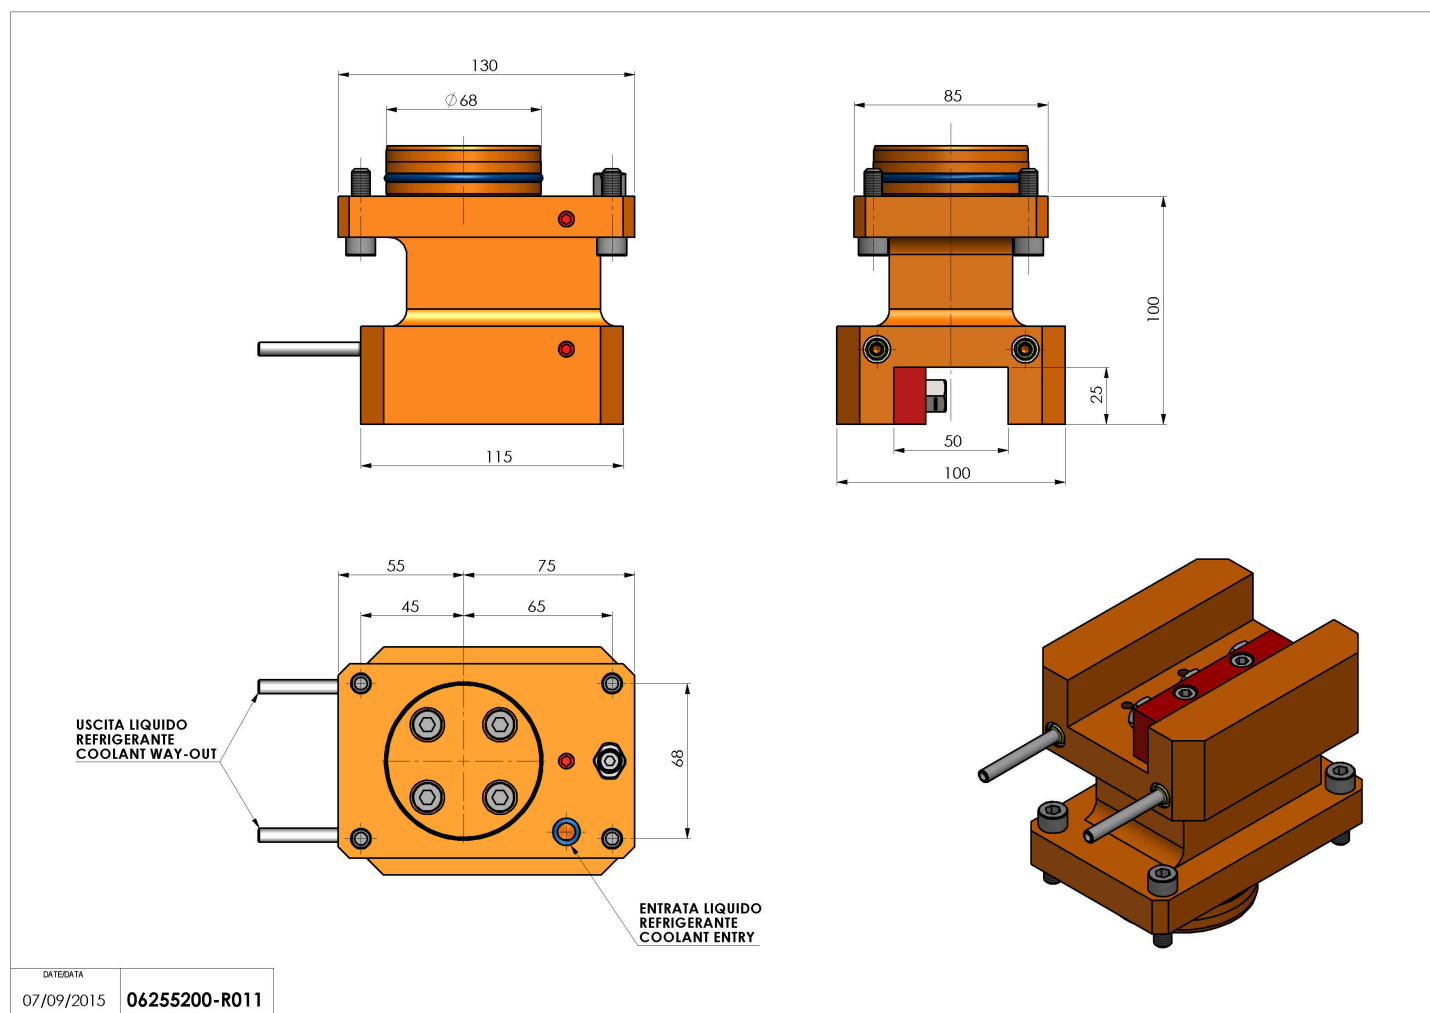

## 06255200 - TH-AX D68 H100 Q25 L115 MZ

<b>Tipo</b>	TH-AX Portautensili statico assiale
<b>Attacco</b>	CILINDRICO 68
<b>Uscita utensile</b>	TH assiale 25x25
<b>Raffreddamento</b>	Refrigerazione esterna
<b>H [mm]</b>	100

<b>Accessori</b>	N.D.
<b>Note</b>	N.D.
<b>Note per il montaggio</b>	N.D.

Verificare sempre gli ingombri del portautensile in torretta

Salvo modifiche tecniche