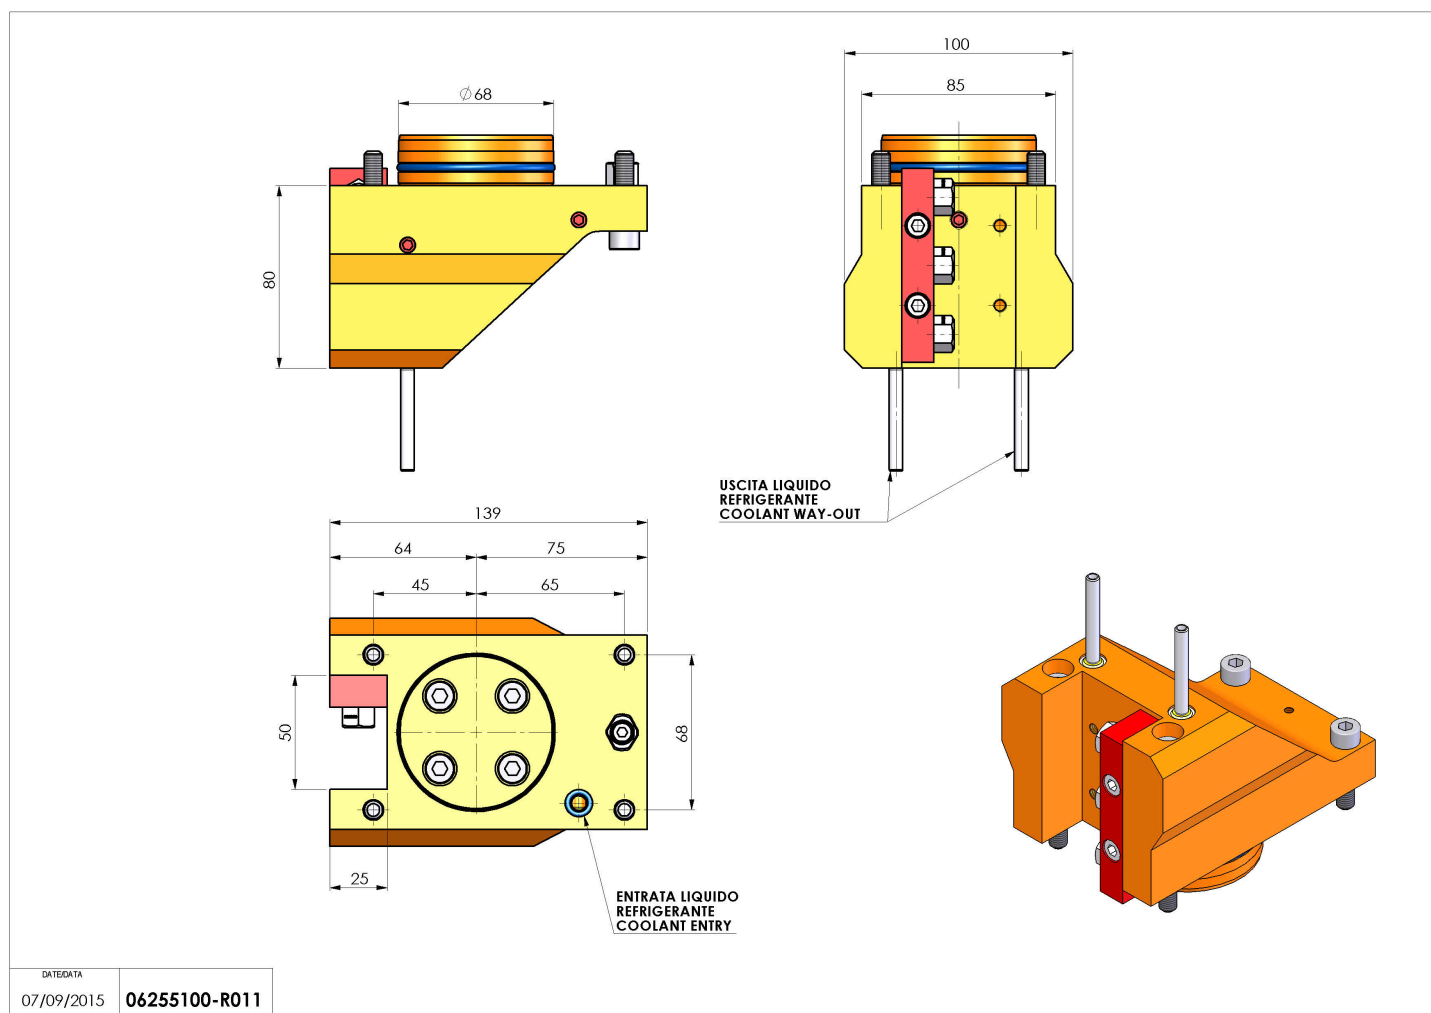

06255100 - TH-RAD D68 H80 DX-SX MZ

Tipo	TH-RAD Portautensili statico radiale
Attacco	CILINDRICO 68
Uscita utensile	TH radiale 25x25
Raffreddamento	Refrigerazione esterna
H [mm]	80
Accessori	N.D.
Note	N.D.
Note per il montaggio	N.D.

Verificare sempre gli ingombri del portautensile in torretta

Salvo modifiche tecniche