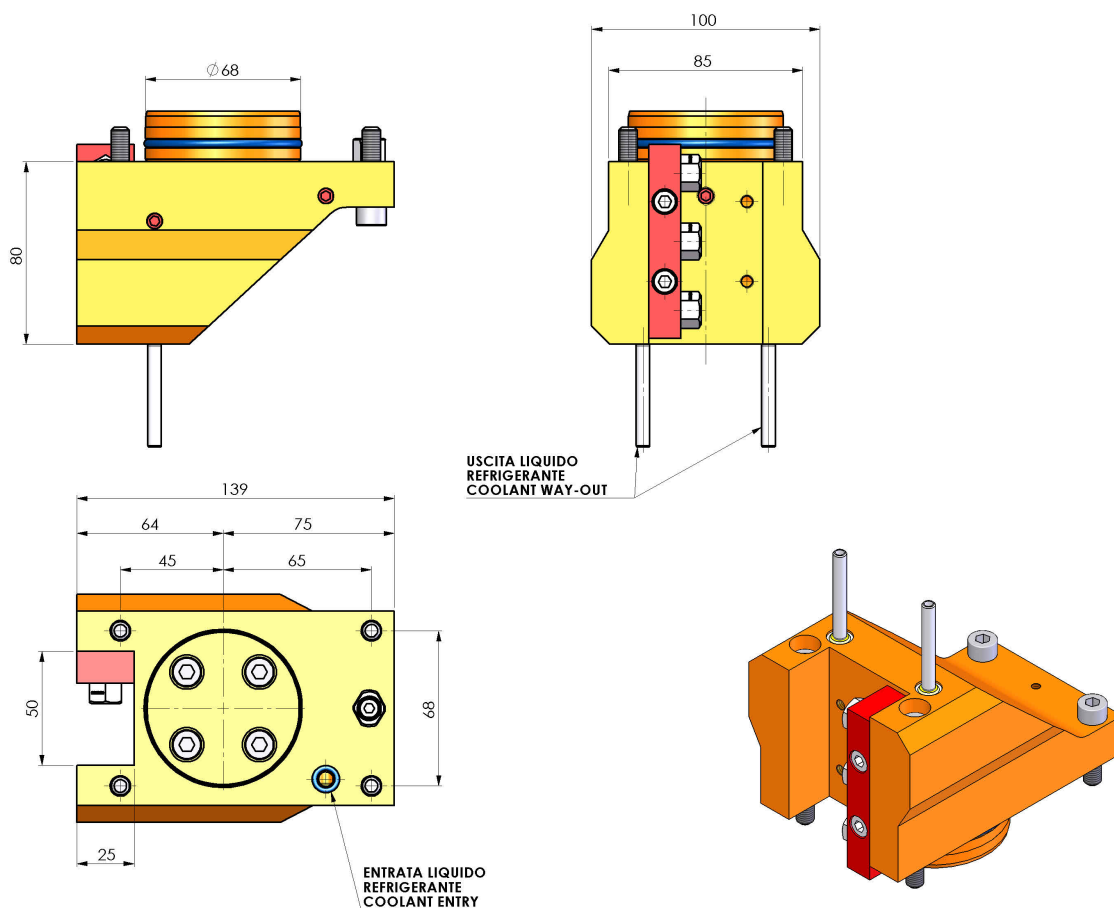

06255100 - TH-RAD D68 H80 DX-SX MZ

Tipo TH-RAD
Portautensili statico radiale

Attacco CILINDRICO 68

Uscita utensile TH radiale 25x25

Raffreddamento Refrigerazione esterna

H [mm] 80

Accessori N.D.

Note N.D.

Note per il montaggio N.D.

Verificare sempre gli ingombri del portautensile in torretta

DATE/DATE

07/09/2015

06255100-R011

Salvo modifiche tecniche