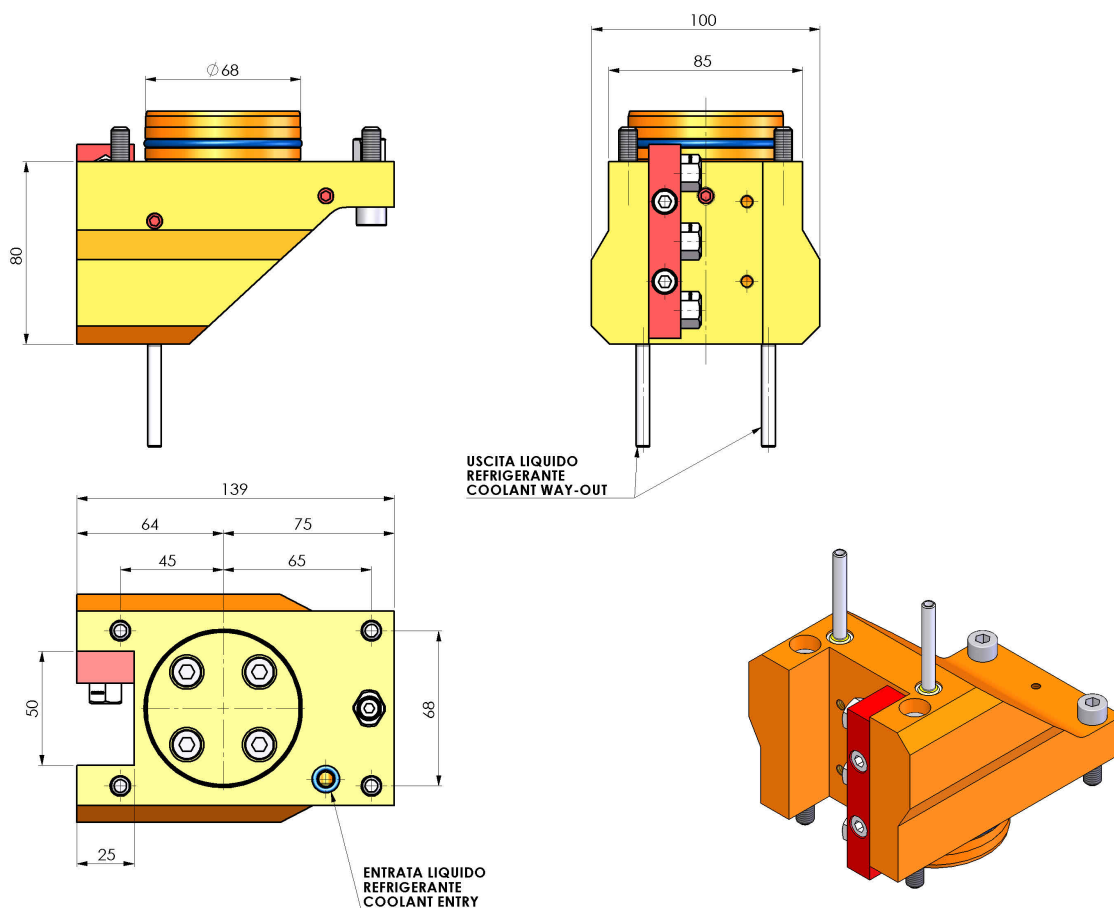

## 06255100 - TH-RAD D68 H80 DX-SX MZ

**Tipo** TH-RAD  
Portautensili statico radiale

**Attacco** CILINDRICO 68

**Uscita utensile** TH radiale 25x25

**Raffreddamento** Refrigerazione esterna

**H [mm]** 80

**Accessori** N.D.

**Note** N.D.

**Note per il montaggio** N.D.

Verificare sempre gli ingombri del portautensile in torretta

DATE/DATE

07/09/2015

06255100-R011

Salvo modifiche tecniche