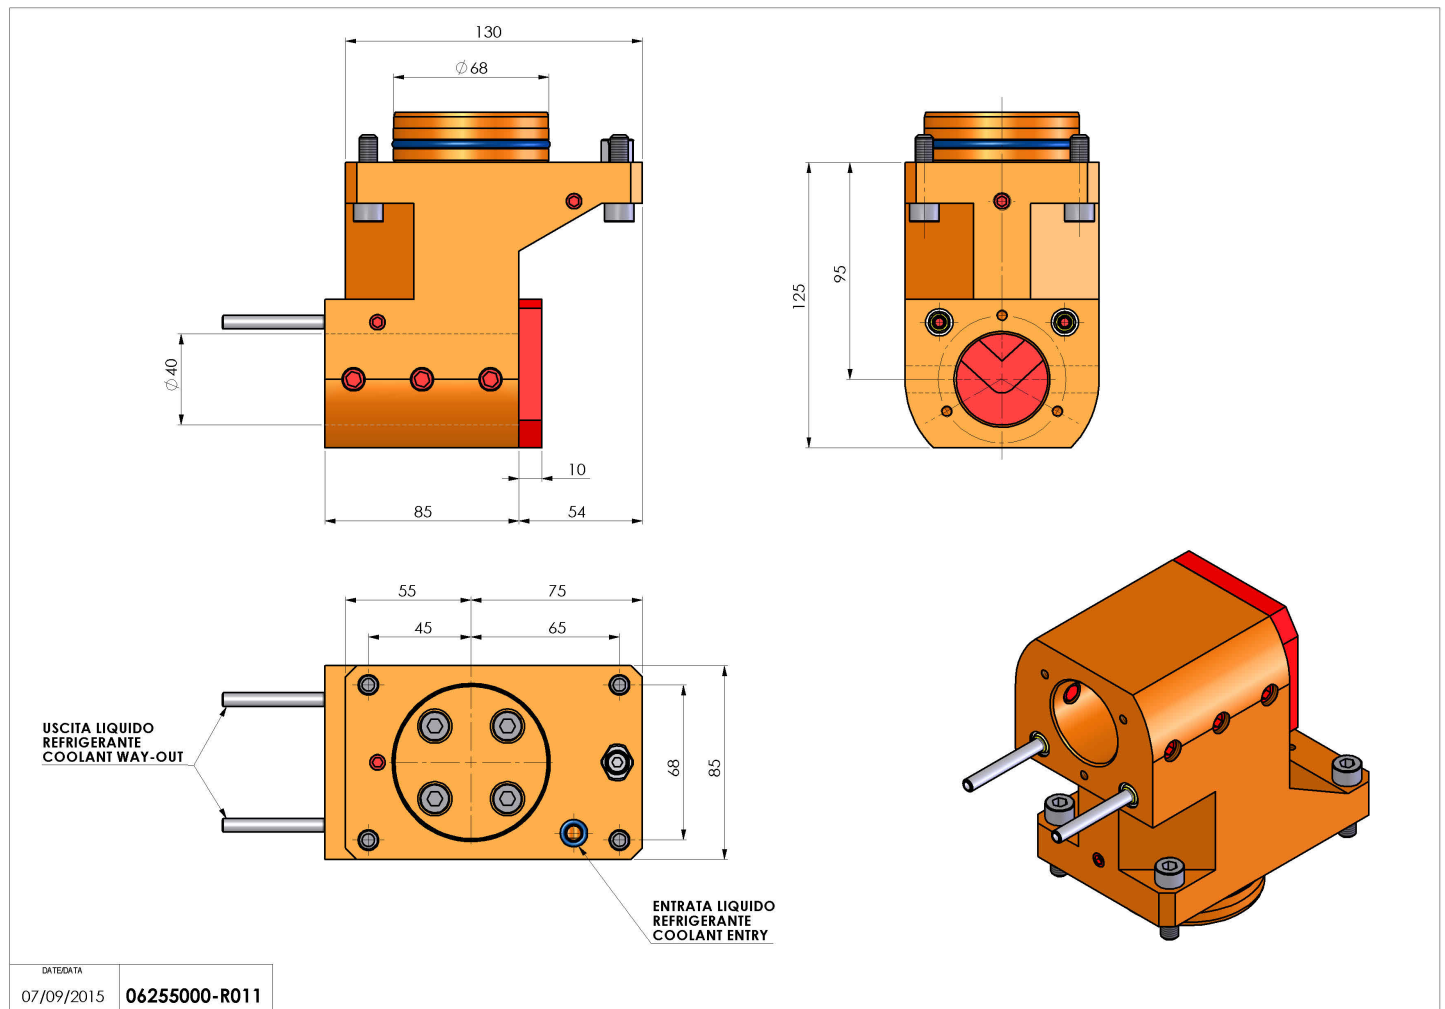

06255000 - TH-BRB D68 D40 H95 MZ

Tipo	TH-BRB Portautensili statico portabareno
Attacco	CILINDRICO 68
Uscita utensile	TH porta bareno 40
Raffreddamento	Refrigerazione esterna / interna
H [mm]	95

Accessori	N.D.
Note	N.D.
Note per il montaggio	N.D.

Verificare sempre gli ingombri del portautensile in torretta

DATE/DATE	07/09/2015
	06255000-R011

Salvo modifiche tecniche