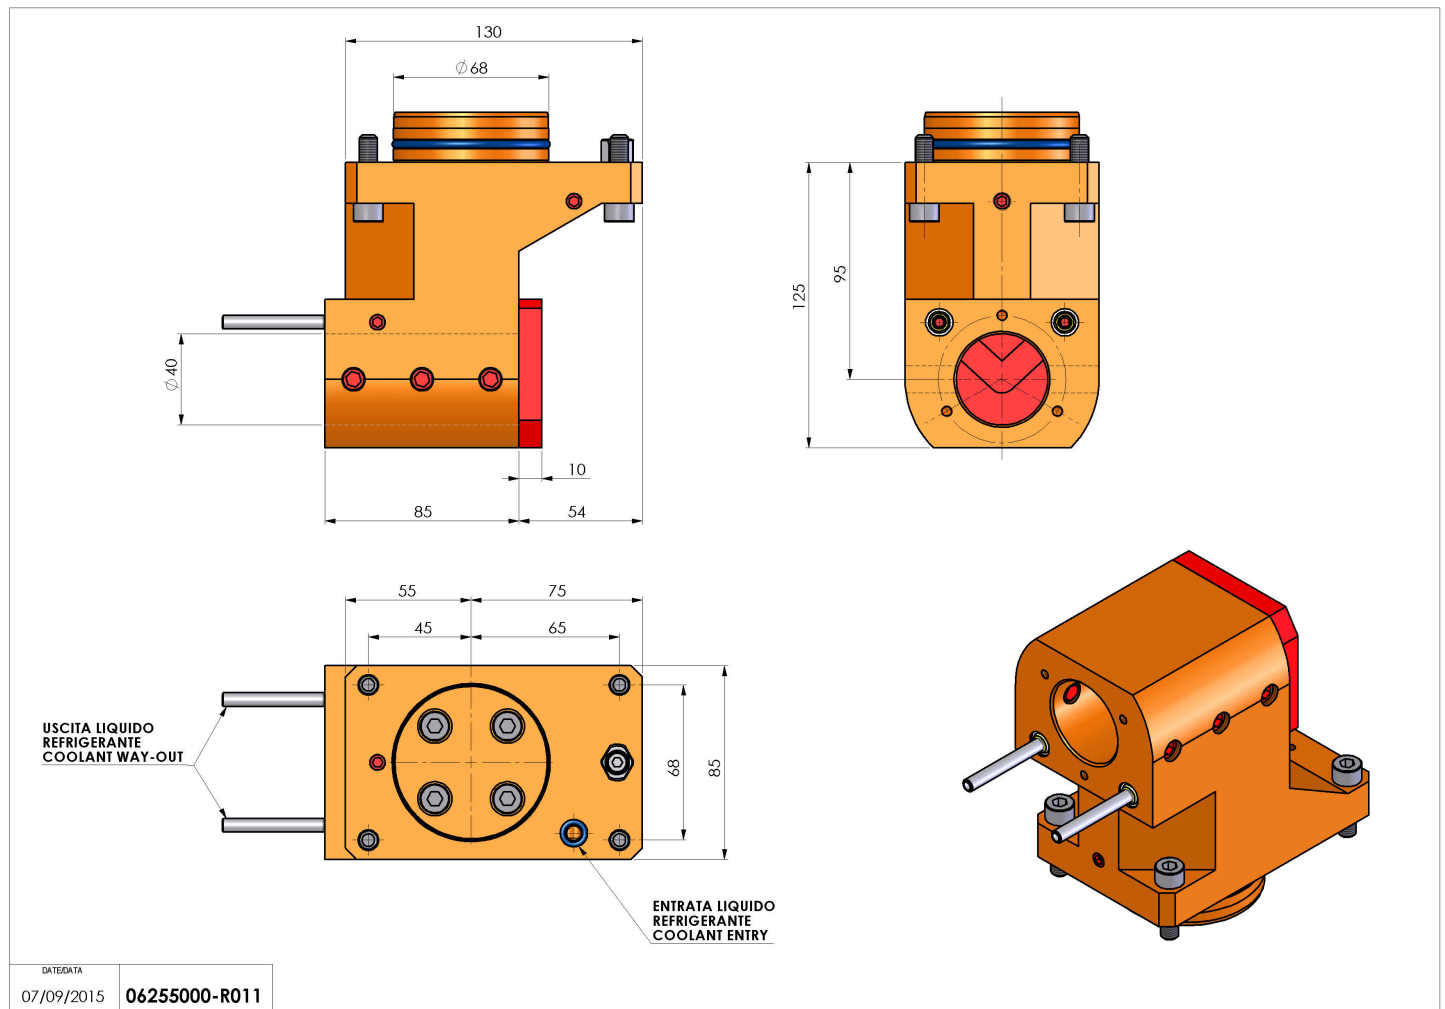

## 06255000 - TH-BRB D68 D40 H95 MZ

<b>Tipo</b>	TH-BRB Portautensili statico portabareno
<b>Attacco</b>	CILINDRICO 68
<b>Uscita utensile</b>	TH porta bareno 40
<b>Raffreddamento</b>	Refrigerazione esterna / interna
<b>H [mm]</b>	95

<b>Accessori</b>	N.D.
<b>Note</b>	N.D.
<b>Note per il montaggio</b>	N.D.

Verificare sempre gli ingombri del portautensile in torretta

Salvo modifiche tecniche

DATE/DATE  
07/09/2015 06255000-R011