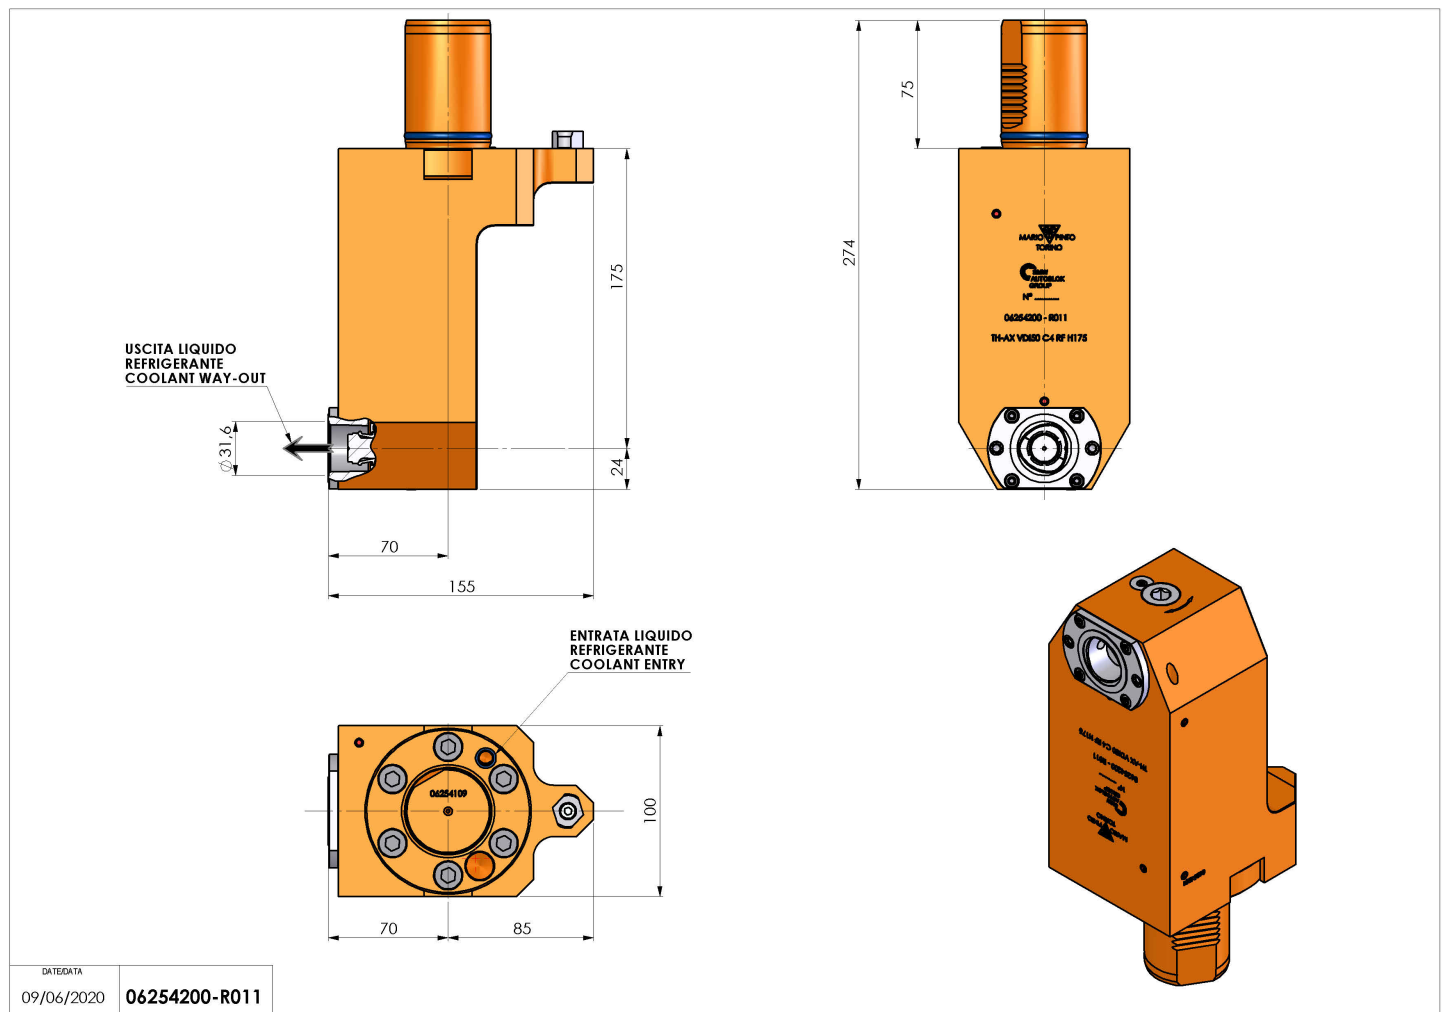

## 06254200 - TH-AX VDI50 C40 RF H175

<b>Tipo</b>	TH-AX Portautensili statico assiale
<b>Attacco</b>	VDI 50
<b>Uscita utensile</b>	Poligonale C40 ISO 26623-1
<b>Raffreddamento</b>	Refrigerazione interna
<b>H [mm]</b>	175

<b>Accessori</b>	N.D.
<b>Note</b>	N.D.
<b>Note per il montaggio</b>	N.D.

**ATTENZIONE: VERIFICARE L'ORIENTAMENTO DELLA DENTATURA VDI**

Verificare sempre gli ingombri del portautensile in torretta

DATE/DATE	09/06/2020
PART NUMBER	06254200-R011

**Salvo modifiche tecniche**