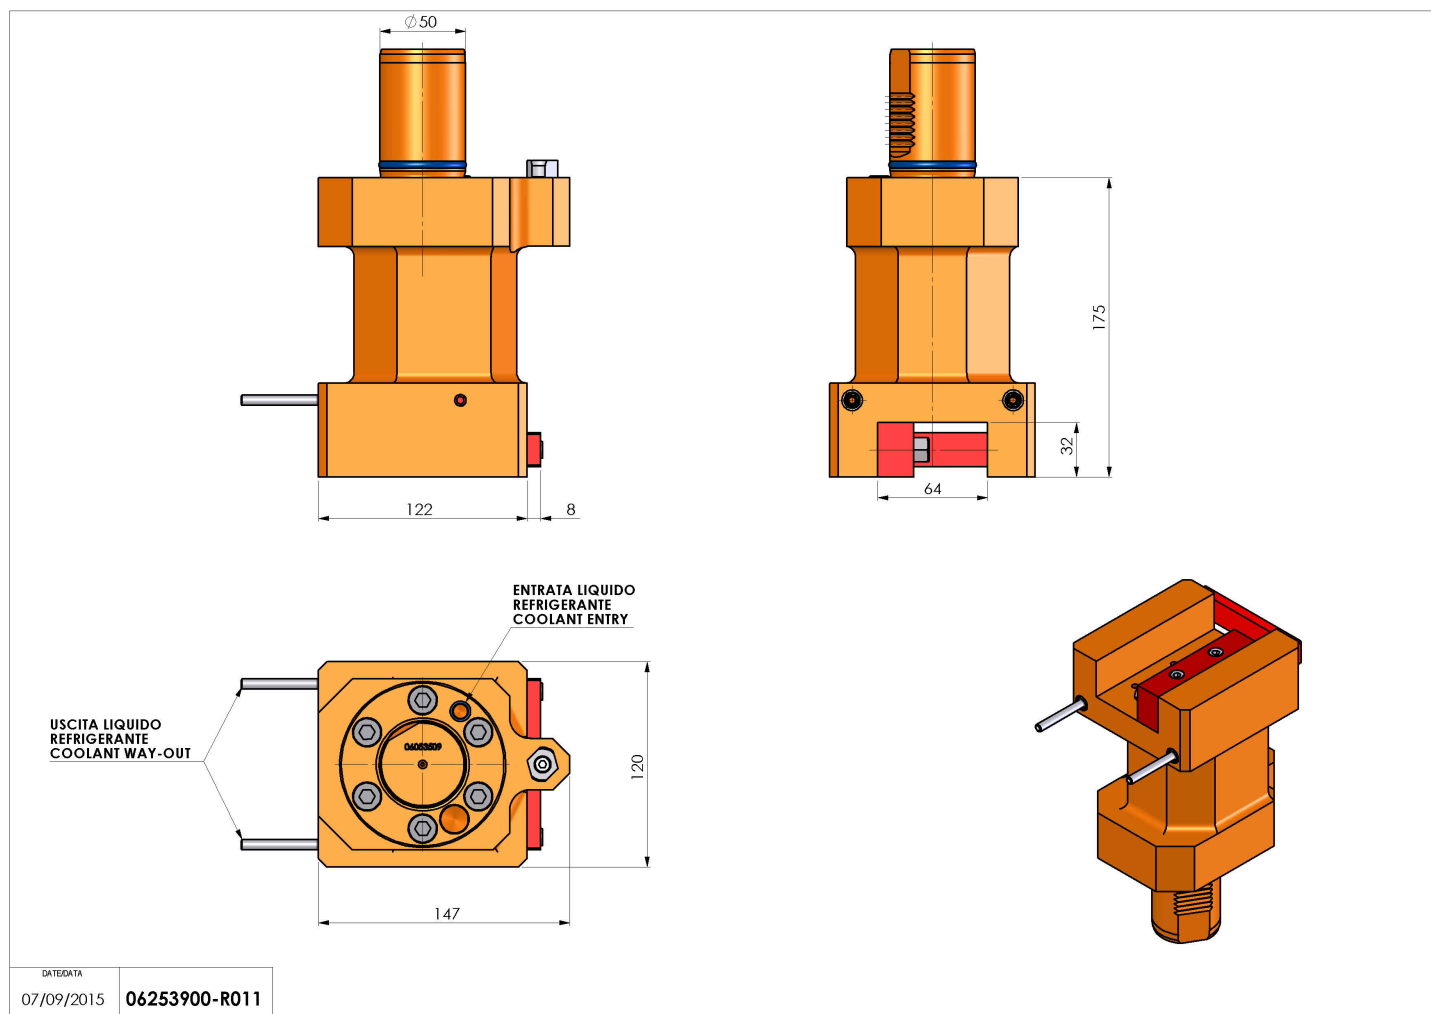

06253900 - TH-AX VDI50 H175UT32X32DX-SXMZ

Tipo	TH-AX Portautensili statico assiale
Attacco	VDI 50
Uscita utensile	TH assiale 32x32
Raffreddamento	Refrigerazione esterna
H [mm]	175

Accessori	N.D.
Note	N.D.
Note per il montaggio	N.D.

ATTENZIONE: VERIFICARE L'ORIENTAMENTO DELLA DENTATURA VDI

Verificare sempre gli ingombri del portautensile in torretta

Salvo modifiche tecniche