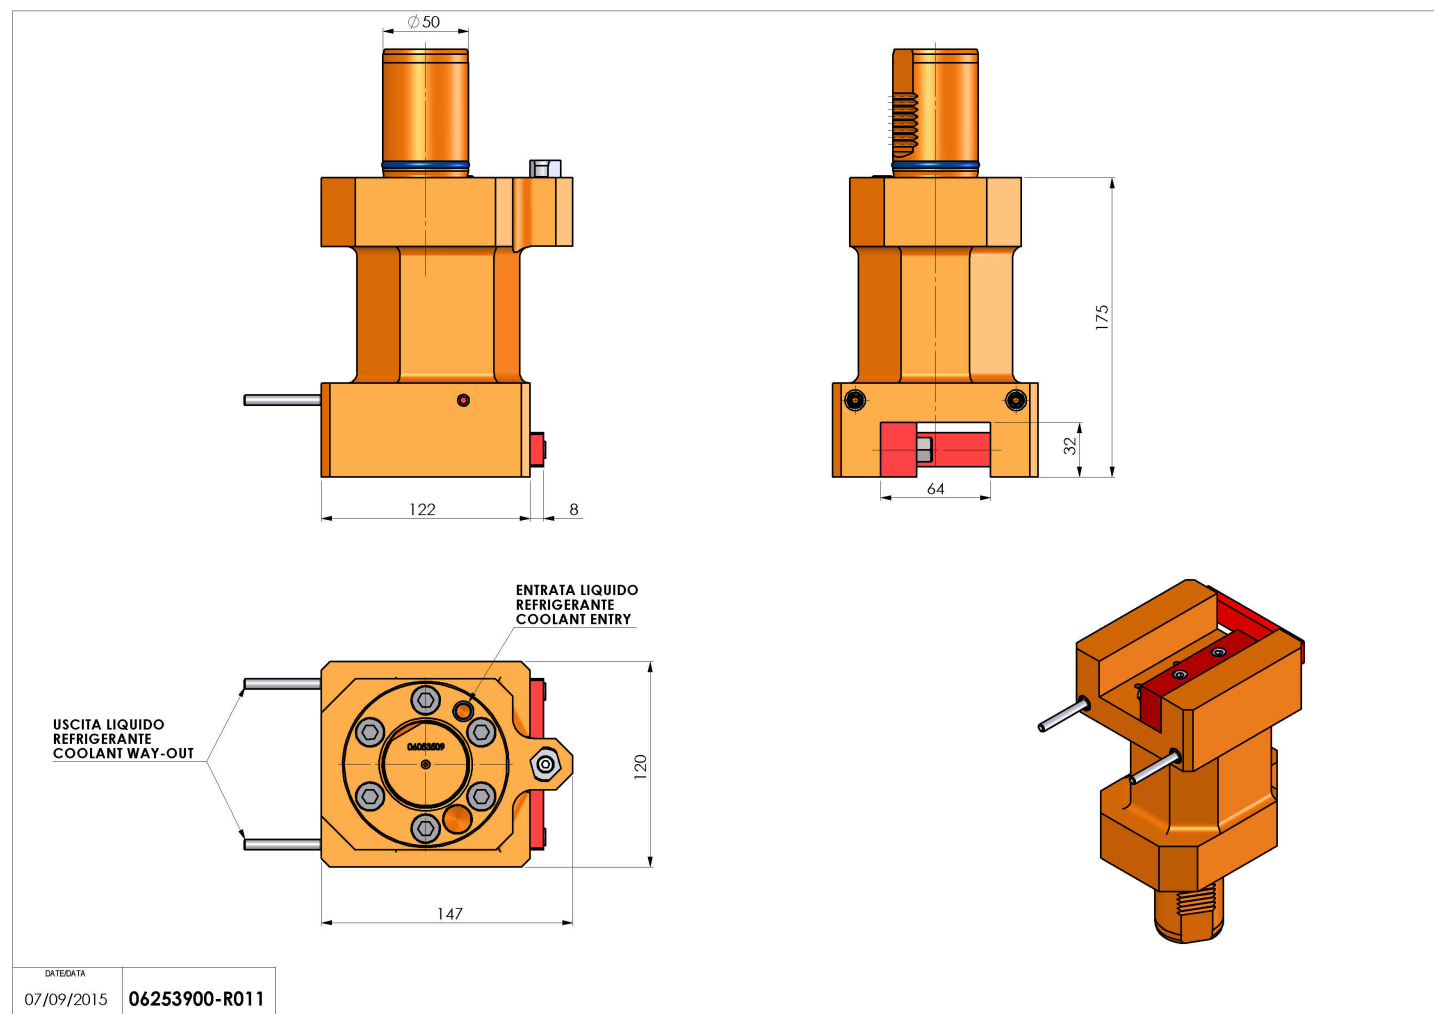

06253900 - TH-AX VDI50 H175UT32X32DX-SXMZ

Tipo	TH-AX Portautensili statico assiale
Attacco	VDI 50
Uscita utensile	TH assiale 32x32
Raffreddamento	Refrigerazione esterna
H [mm]	175

Accessori	N.D.
Note	N.D.
Note per il montaggio	N.D.

ATTENZIONE: VERIFICARE L'ORIENTAMENTO DELLA DENTATURA VDI

Verificare sempre gli ingombri del portautensile in torretta

Salvo modifiche tecniche