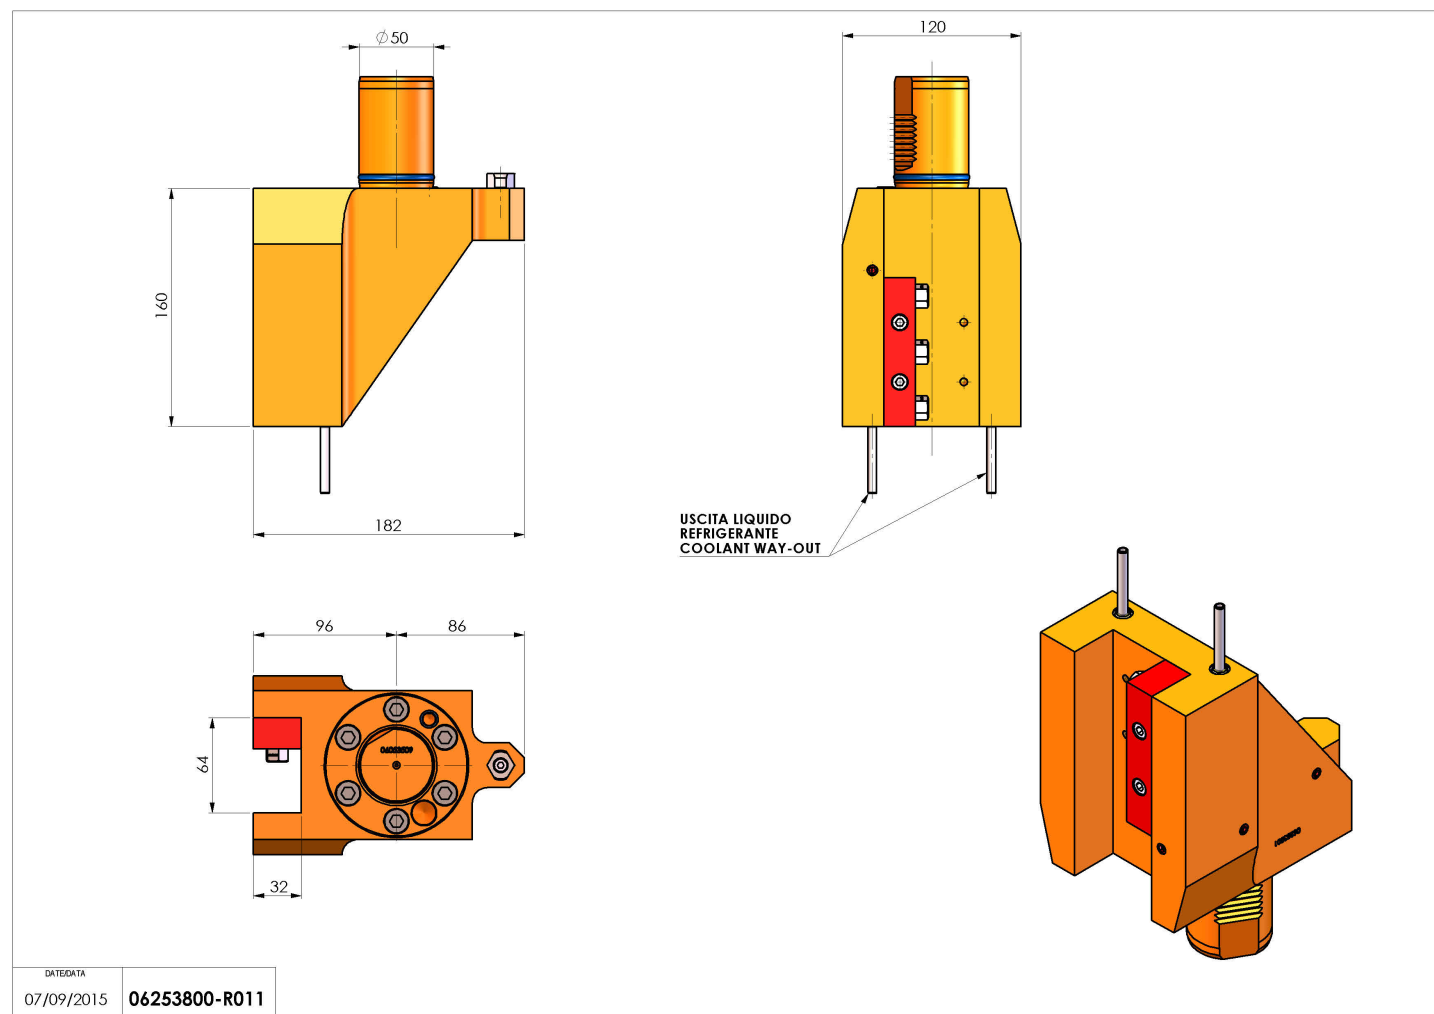

06253800 - TH-RAD VDI50H160UT32X32DX-SXMZ

Tipo	TH-RAD Portautensili statico radiale
Attacco	VDI 50
Uscita utensile	TH radiale 32x32
Raffreddamento	Refrigerazione esterna
H [mm]	160

Accessori	N.D.
Note	N.D.
Note per il montaggio	N.D.

ATTENZIONE: VERIFICARE L'ORIENTAMENTO DELLA DENTATURA VDI

Verificare sempre gli ingombri del portautensile in torretta

Salvo modifiche tecniche