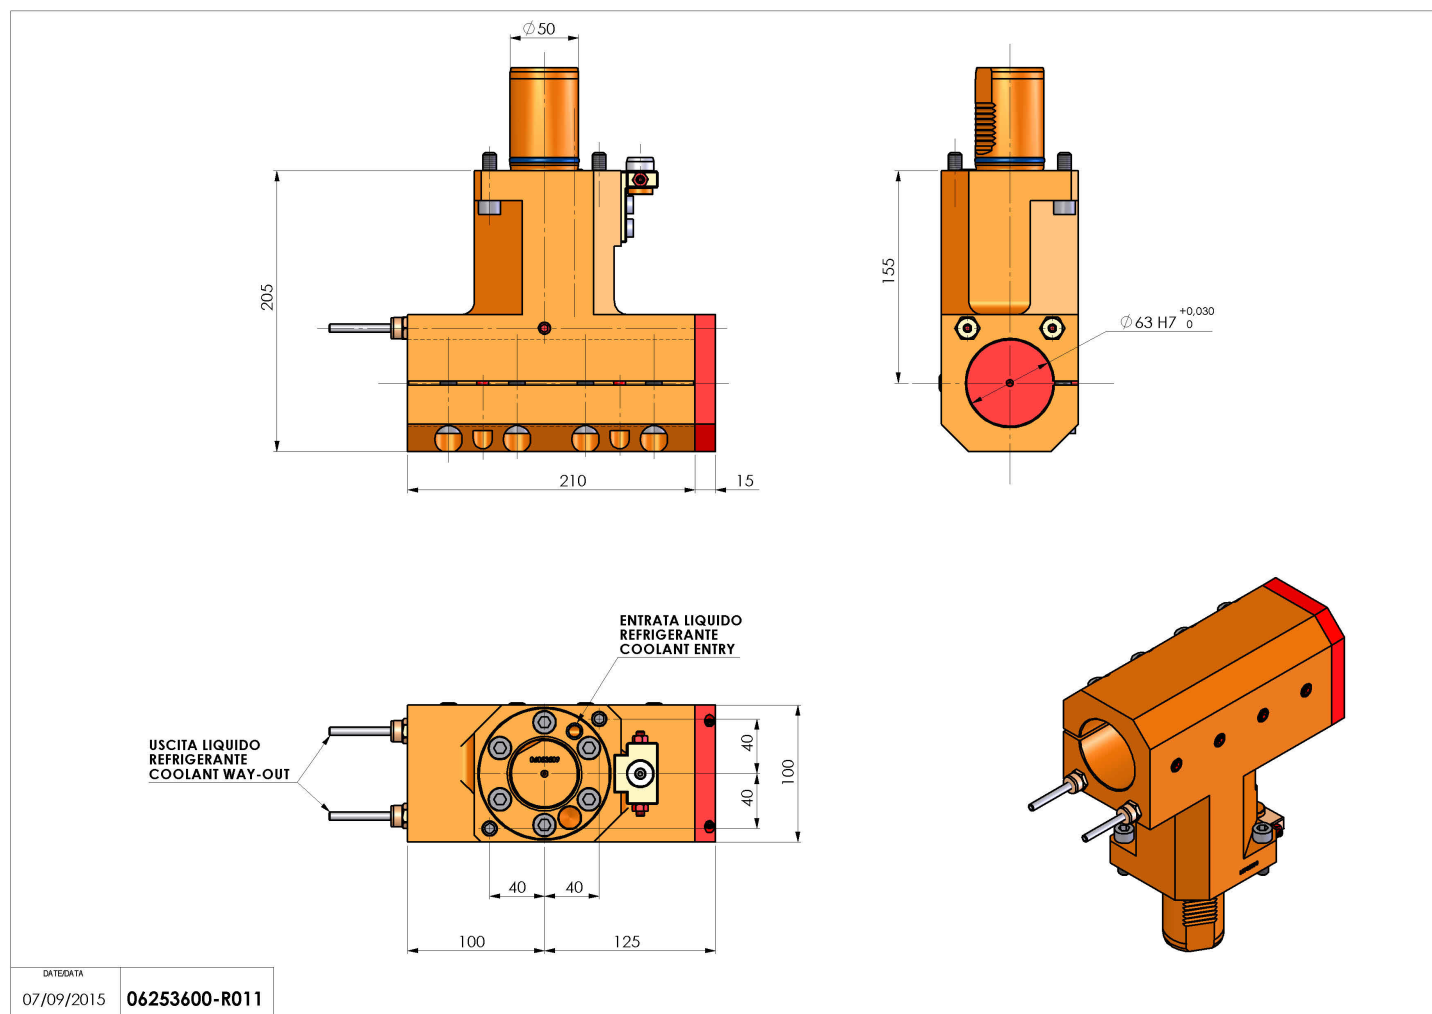

06253600 - TH-BRB VDI50 D63H155L210 RF MZ

Tipo	TH-BRB Portautensili statico portabareno
Attacco	VDI 50
Uscita utensile	TH porta bareno 63
Raffreddamento	Refrigerazione esterna / interna
H [mm]	155

Accessori	N.D.
Note	N.D.
Note per il montaggio	N.D.

ATTENZIONE: VERIFICARE L'ORIENTAMENTO DELLA DENTATURA VDI

Verificare sempre gli ingombri del portautensile in torretta

Salvo modifiche tecniche