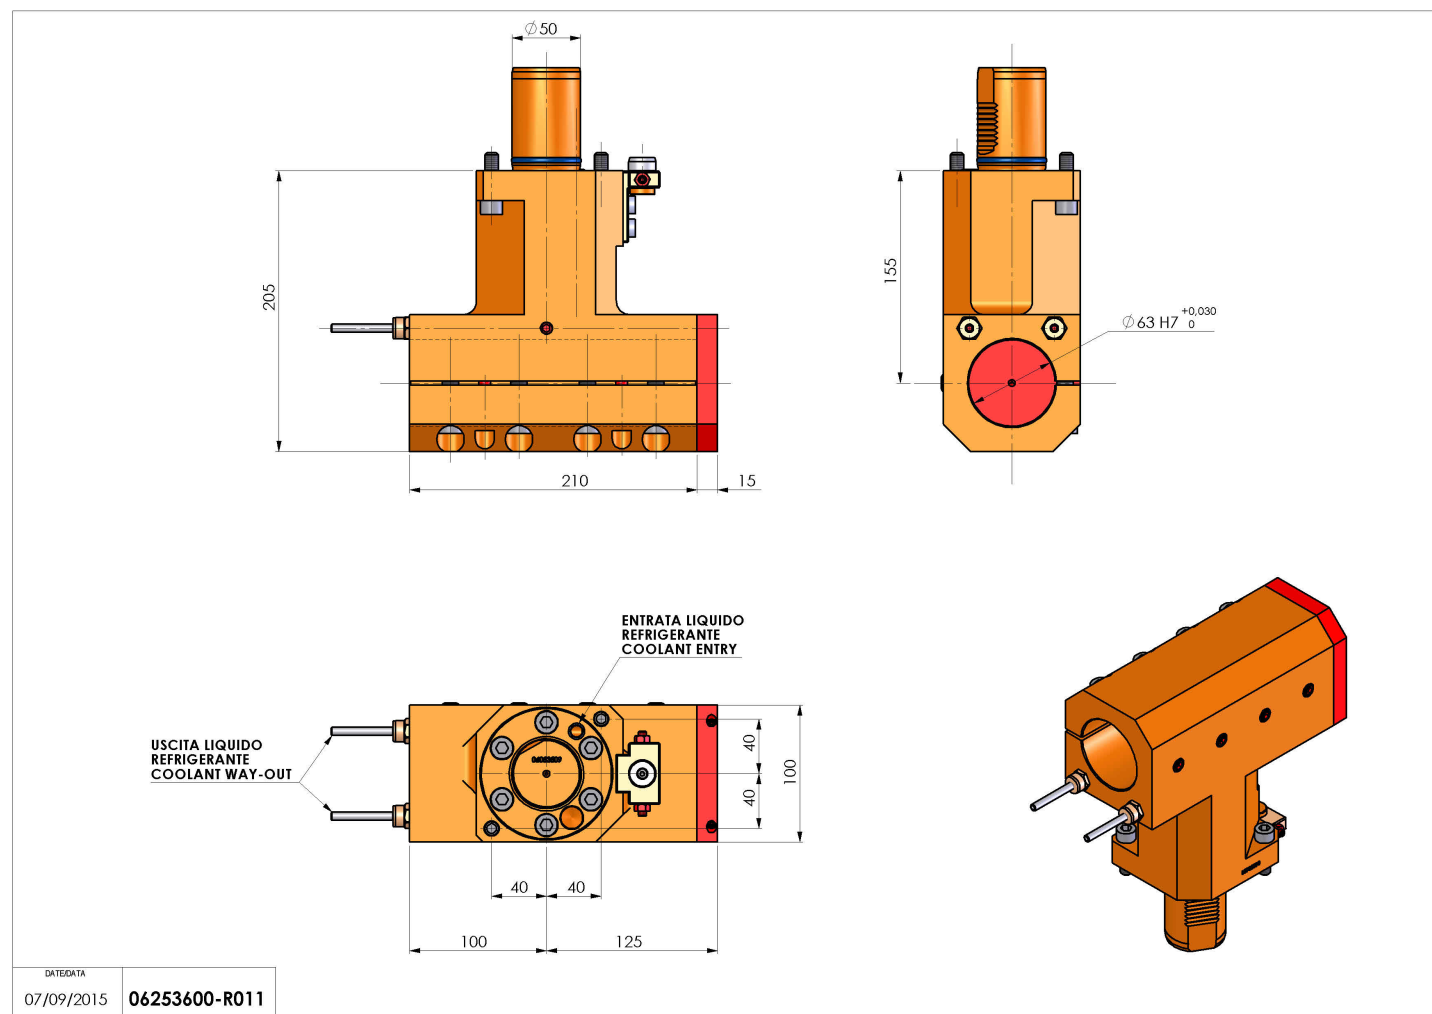

## 06253600 - TH-BRB VDI50 D63H155L210 RF MZ

<b>Tipo</b>	TH-BRB Portautensili statico portabareno
<b>Attacco</b>	VDI 50
<b>Uscita utensile</b>	TH porta bareno 63
<b>Raffreddamento</b>	Refrigerazione esterna / interna
<b>H [mm]</b>	155

<b>Accessori</b>	N.D.
<b>Note</b>	N.D.
<b>Note per il montaggio</b>	N.D.

**ATTENZIONE: VERIFICARE L'ORIENTAMENTO DELLA DENTATURA VDI**

Verificare sempre gli ingombri del portautensile in torretta

Salvo modifiche tecniche