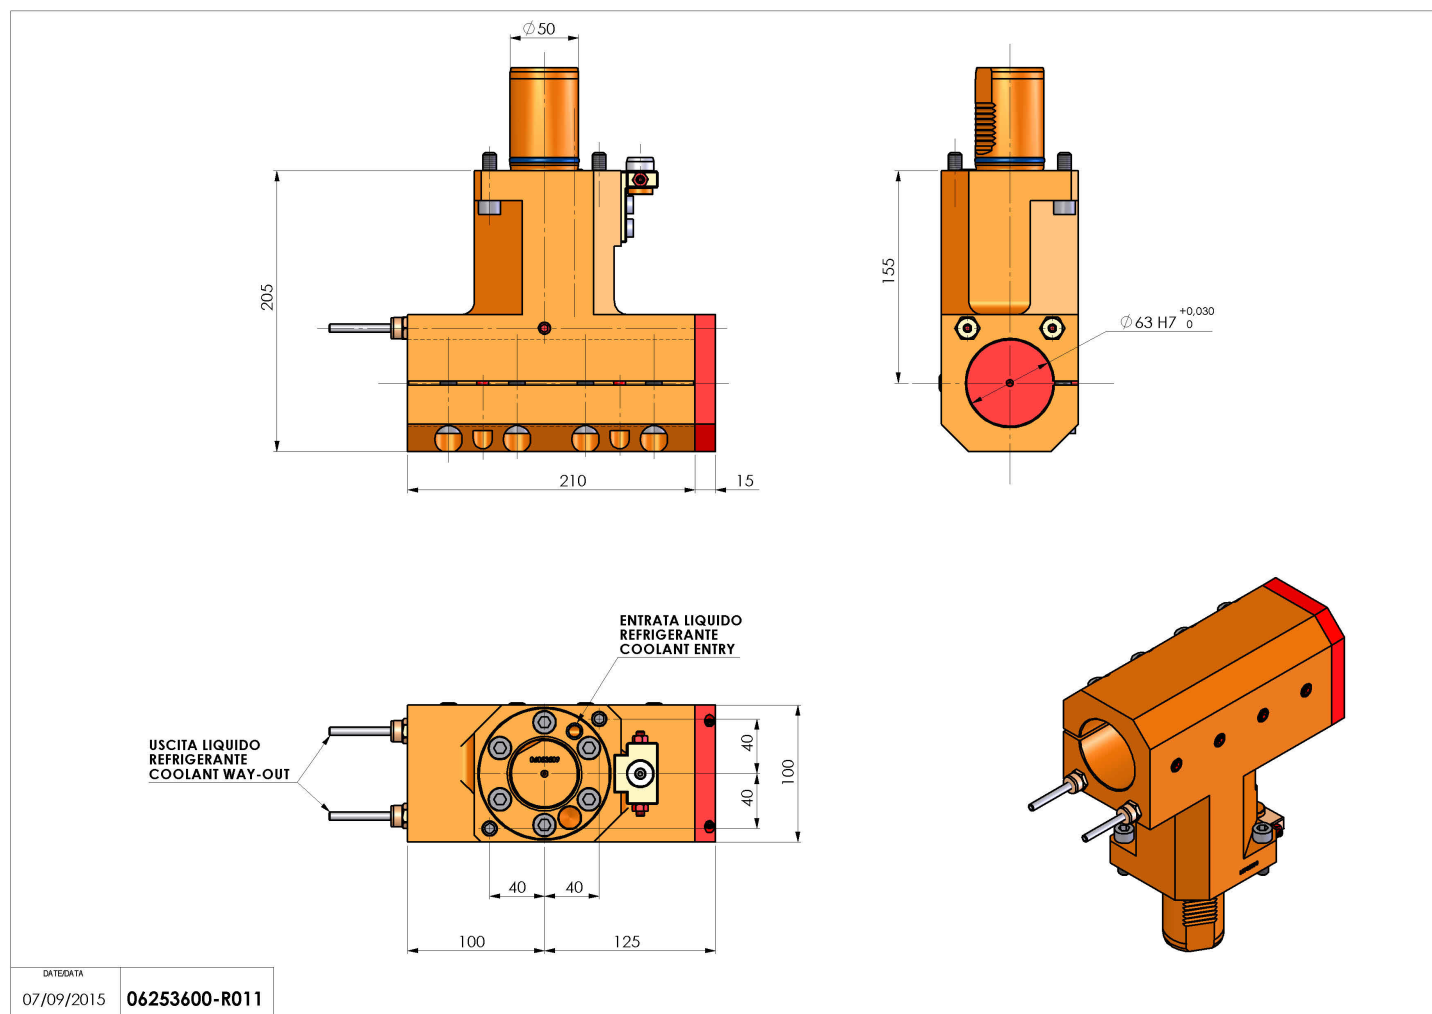

## 06253600 - TH-BRB VDI50 D63H155L210 RF MZ

<b>Tipo</b>	TH-BRB Portautensili statico portabareno
<b>Attacco</b>	VDI 50
<b>Uscita utensile</b>	TH porta bareno 63
<b>Raffreddamento</b>	Refrigerazione esterna / interna
<b>H [mm]</b>	155

<b>Accessori</b>	N.D.
<b>Note</b>	N.D.
<b>Note per il montaggio</b>	N.D.

**ATTENZIONE: VERIFICARE L'ORIENTAMENTO DELLA DENTATURA VDI**

Verificare sempre gli ingombri del portautensile in torretta

Salvo modifiche tecniche