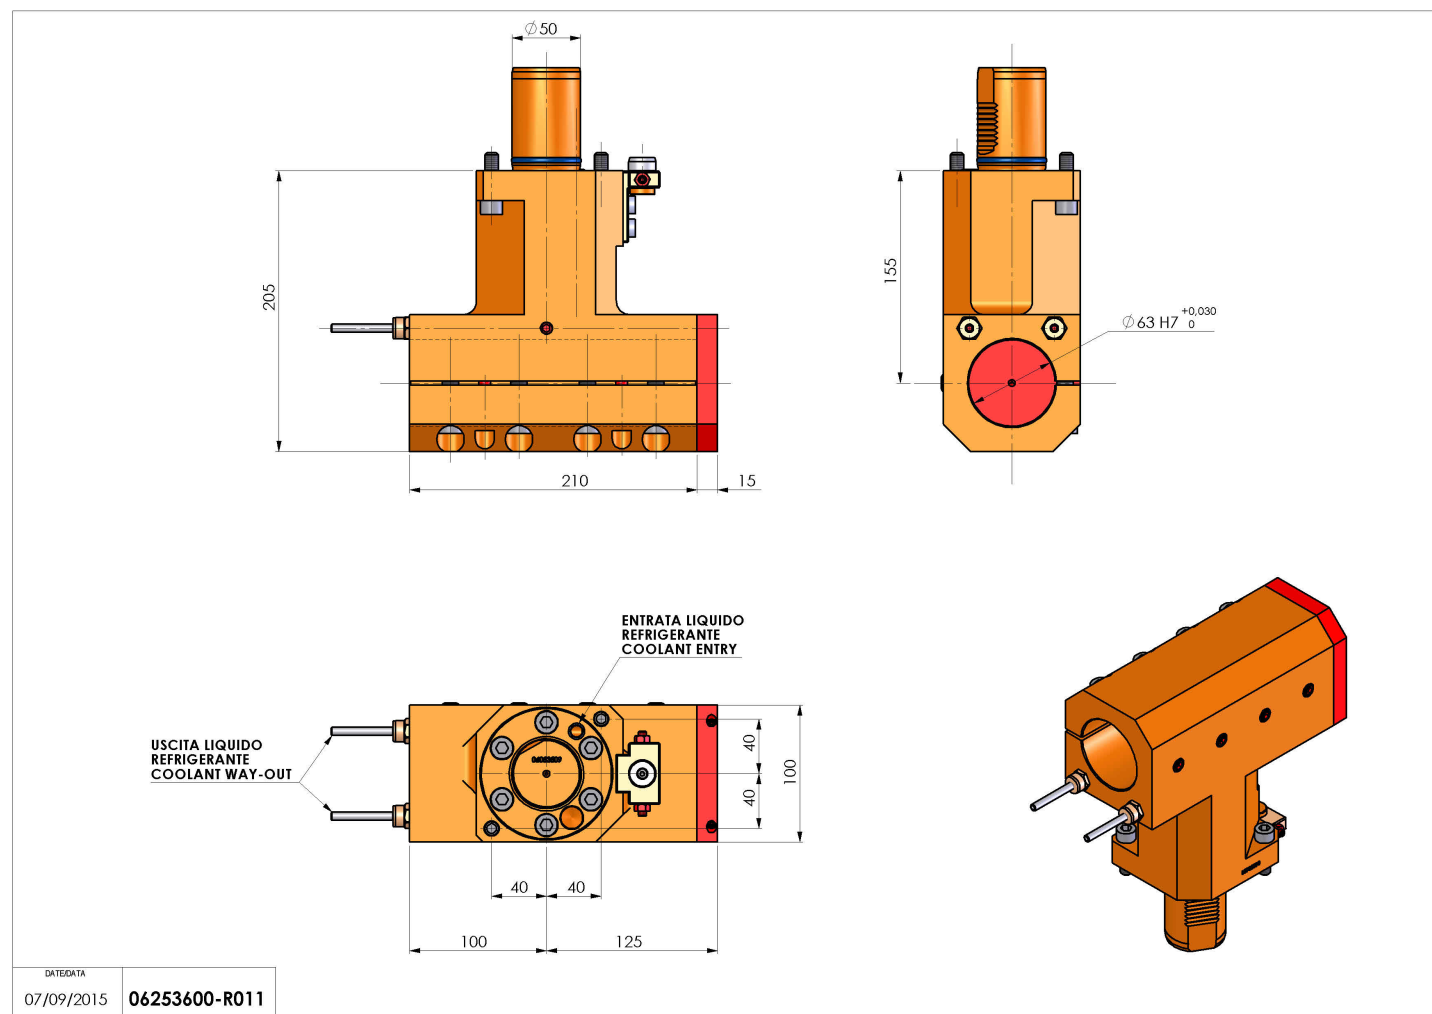

06253600 - TH-BRB VDI50 D63H155L210 RF MZ

Tipo	TH-BRB Portautensili statico portabareno
Attacco	VDI 50
Uscita utensile	TH porta bareno 63
Raffreddamento	Refrigerazione esterna / interna
H [mm]	155

Accessori	N.D.
Note	N.D.
Note per il montaggio	N.D.

ATTENZIONE: VERIFICARE L'ORIENTAMENTO DELLA DENTATURA VDI

Verificare sempre gli ingombri del portautensile in torretta

Salvo modifiche tecniche