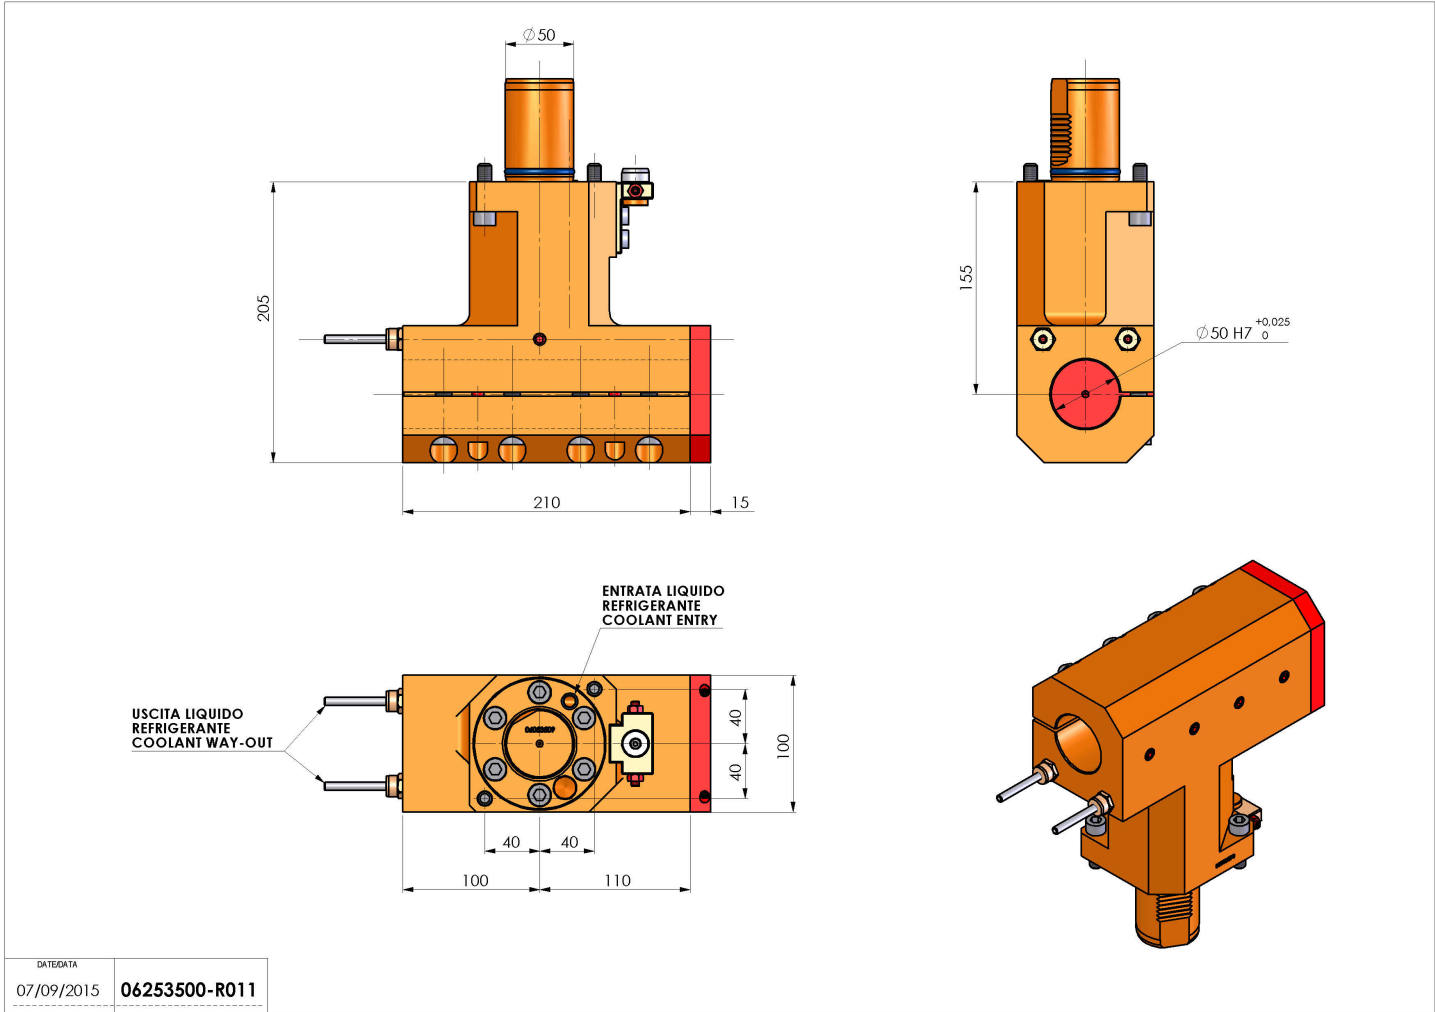

06253500 - TH-BRB VDI50 D50H155L210 RF MZ

Tipo	TH-BRB Portautensili statico portabareno
Attacco	VDI 50
Uscita utensile	TH porta bareno 50
Raffreddamento	Refrigerazione esterna / interna
H [mm]	155

Accessori	N.D.
Note	N.D.
Note per il montaggio	N.D.

ATTENZIONE: VERIFICARE L'ORIENTAMENTO DELLA DENTATURA VDI

Verificare sempre gli ingombri del portautensile in torretta

DATE/DATE	07/09/2015
PART NUMBER	06253500-R011

Salvo modifiche tecniche