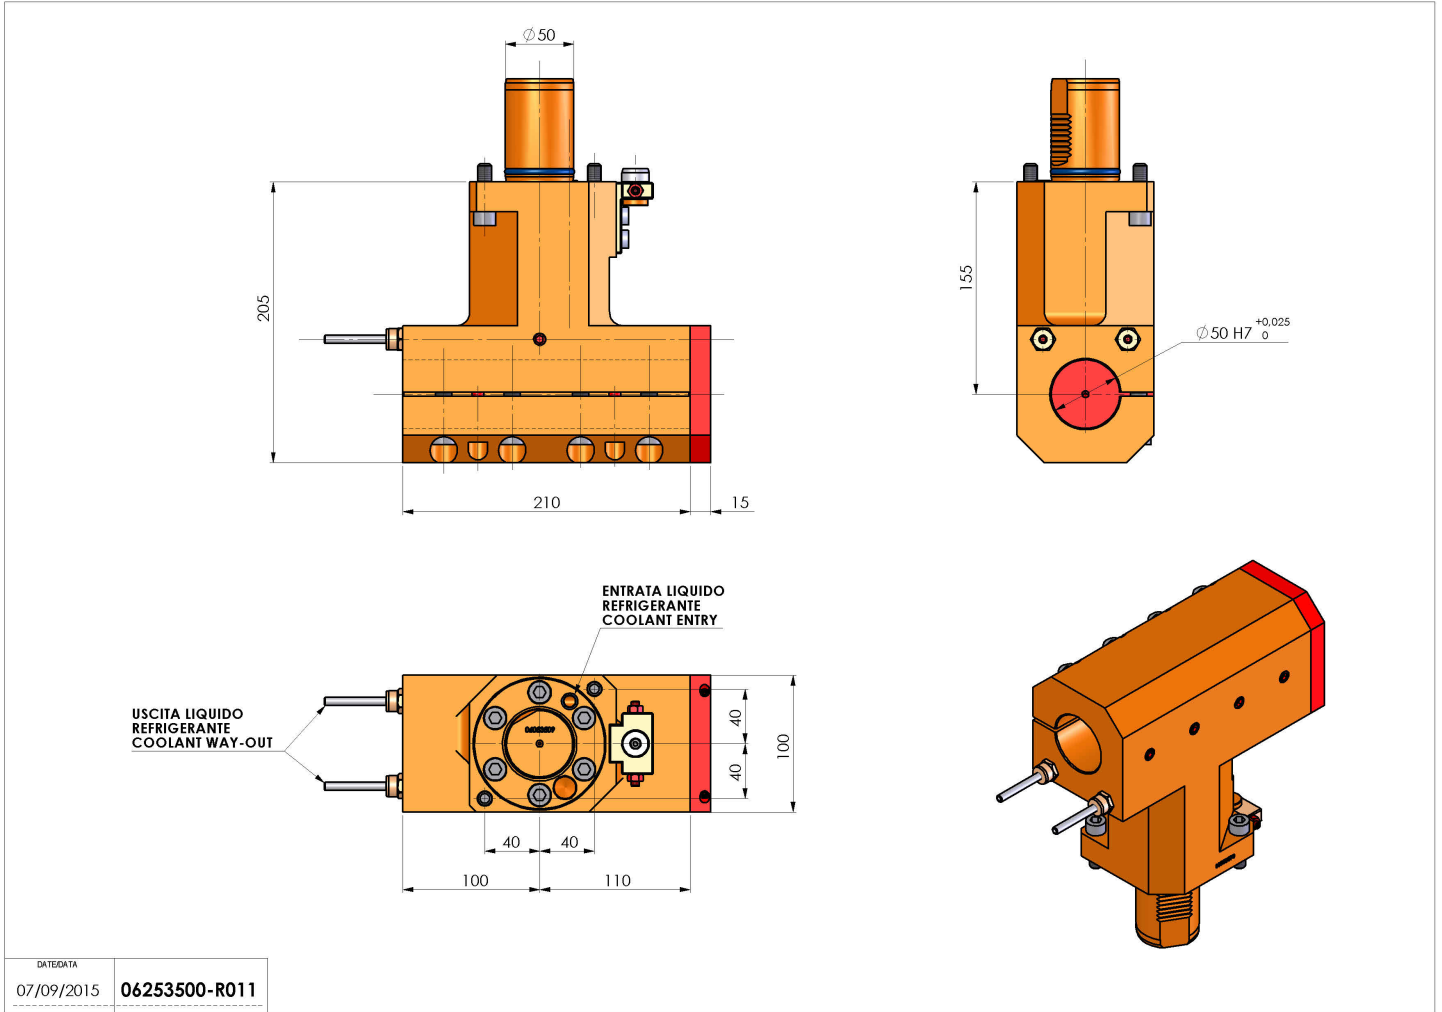

06253500 - TH-BRB VDI50 D50H155L210 RF MZ

Tipo	TH-BRB Portautensili statico portabareno
Attacco	VDI 50
Uscita utensile	TH porta bareno 50
Raffreddamento	Refrigerazione esterna / interna
H [mm]	155

Accessori	N.D.
Note	N.D.
Note per il montaggio	N.D.

ATTENZIONE: VERIFICARE L'ORIENTAMENTO DELLA DENTATURA VDI

Verificare sempre gli ingombri del portautensile in torretta

DATE/DATE	07/09/2015	06253500-R011
-----------	------------	---------------

Salvo modifiche tecniche