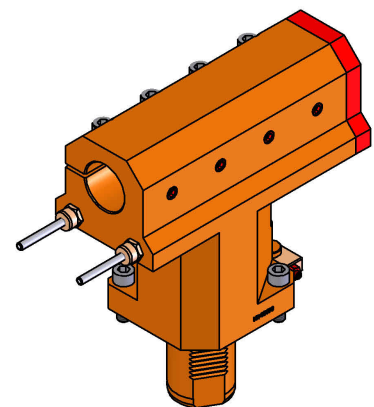

06253400 - TH-BRB VDI50 D40H155L210 RF MZ

Tipo	TH-BRB Portautensili statico portabareno
Attacco	VDI 50
Uscita utensile	TH porta bareno 40
Raffreddamento	Refrigerazione esterna / interna
H [mm]	155

Accessori	N.D.
Note	N.D.
Note per il montaggio	N.D.

ATTENZIONE: VERIFICARE L'ORIENTAMENTO DELLA DENTATURA VDI

Verificare sempre gli ingombri del portautensile in torretta

Salvo modifiche tecniche

DATE/DATE	07/09/2015
	06253400-R011