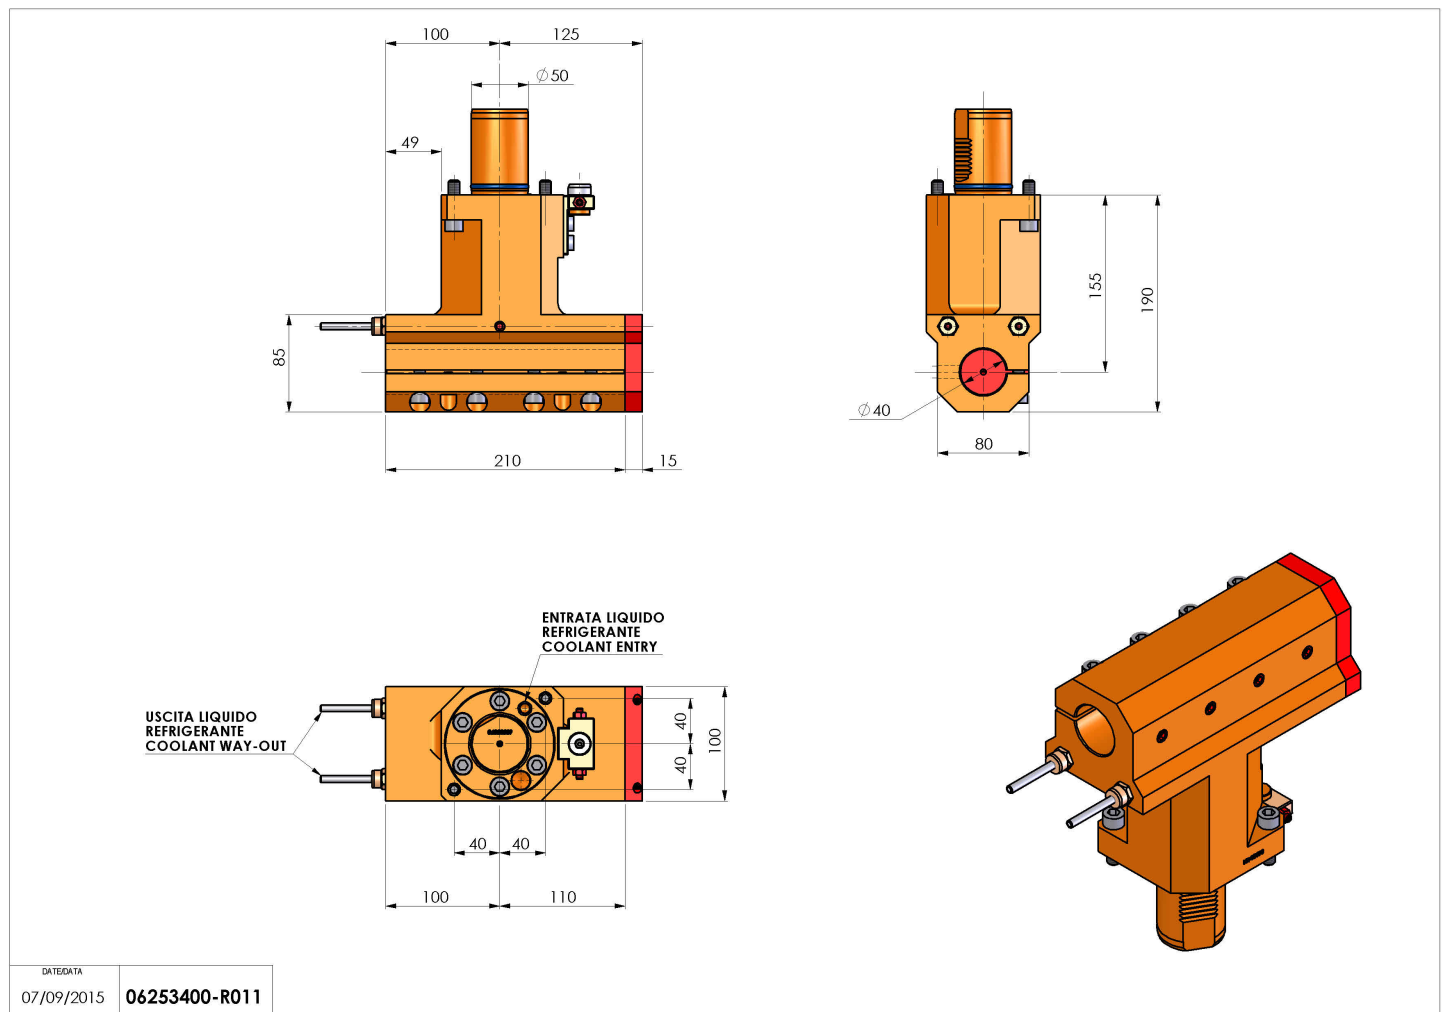

## 06253400 - TH-BRB VDI50 D40H155L210 RF MZ

<b>Tipo</b>	TH-BRB Portautensili statico portabareno
<b>Attacco</b>	VDI 50
<b>Uscita utensile</b>	TH porta bareno 40
<b>Raffreddamento</b>	Refrigerazione esterna / interna
<b>H [mm]</b>	155

<b>Accessori</b>	N.D.
<b>Note</b>	N.D.
<b>Note per il montaggio</b>	N.D.

**ATTENZIONE: VERIFICARE L'ORIENTAMENTO DELLA DENTATURA VDI**

Verificare sempre gli ingombri del portautensile in torretta

Salvo modifiche tecniche