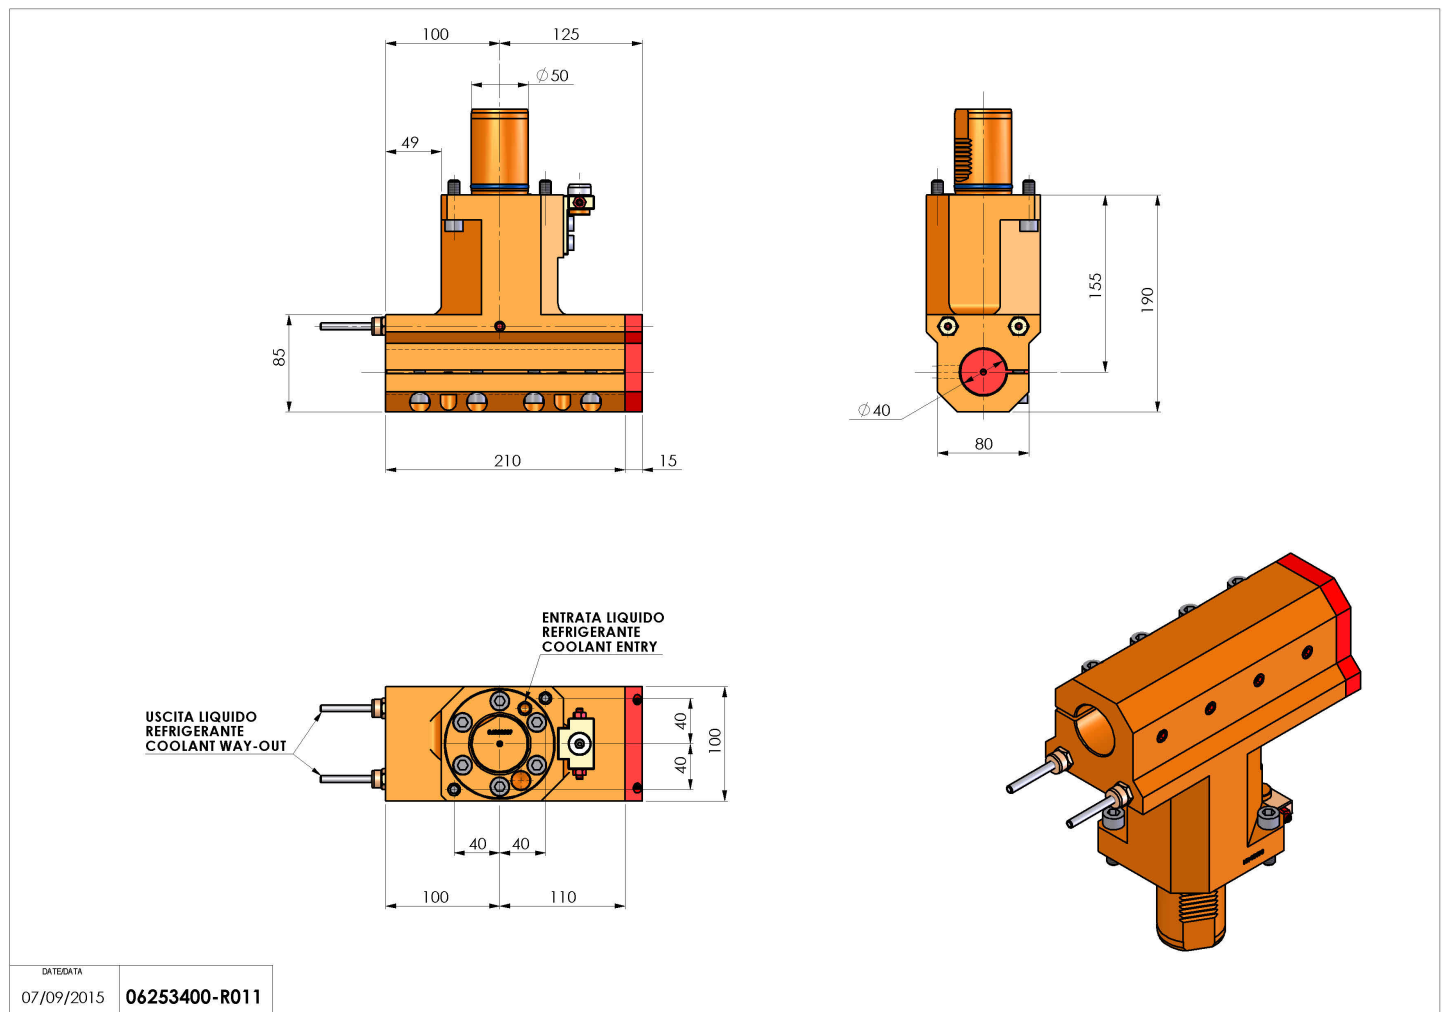

06253400 - TH-BRB VDI50 D40H155L210 RF MZ

Tipo	TH-BRB Portautensili statico portabareno
Attacco	VDI 50
Uscita utensile	TH porta bareno 40
Raffreddamento	Refrigerazione esterna / interna
H [mm]	155

Accessori	N.D.
Note	N.D.
Note per il montaggio	N.D.

ATTENZIONE: VERIFICARE L'ORIENTAMENTO DELLA DENTATURA VDI

Verificare sempre gli ingombri del portautensile in torretta

Salvo modifiche tecniche

DATE/DATE	07/09/2015
	06253400-R011