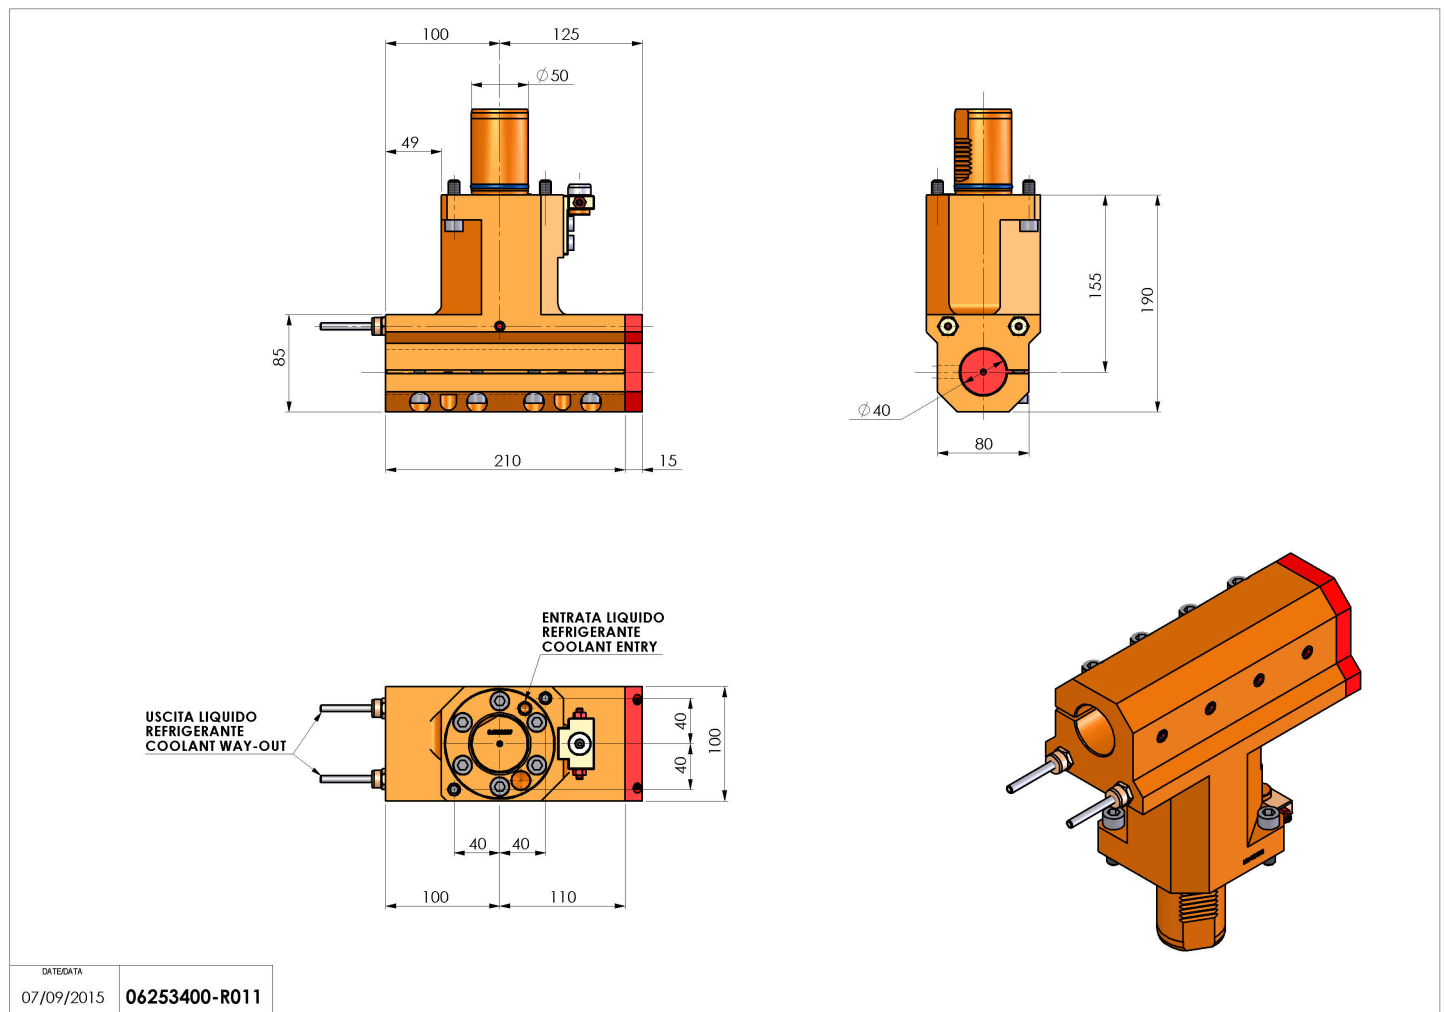

06253400 - TH-BRB VDI50 D40H155L210 RF MZ

Tipo	TH-BRB Portautensili statico portabareno
Attacco	VDI 50
Uscita utensile	TH porta bareno 40
Raffreddamento	Refrigerazione esterna / interna
H [mm]	155

Accessori	N.D.
Note	N.D.
Note per il montaggio	N.D.

ATTENZIONE: VERIFICARE L'ORIENTAMENTO DELLA DENTATURA VDI

Verificare sempre gli ingombri del portautensile in torretta

Salvo modifiche tecniche

DATE/DATE	07/09/2015	06253400-R011
-----------	------------	---------------