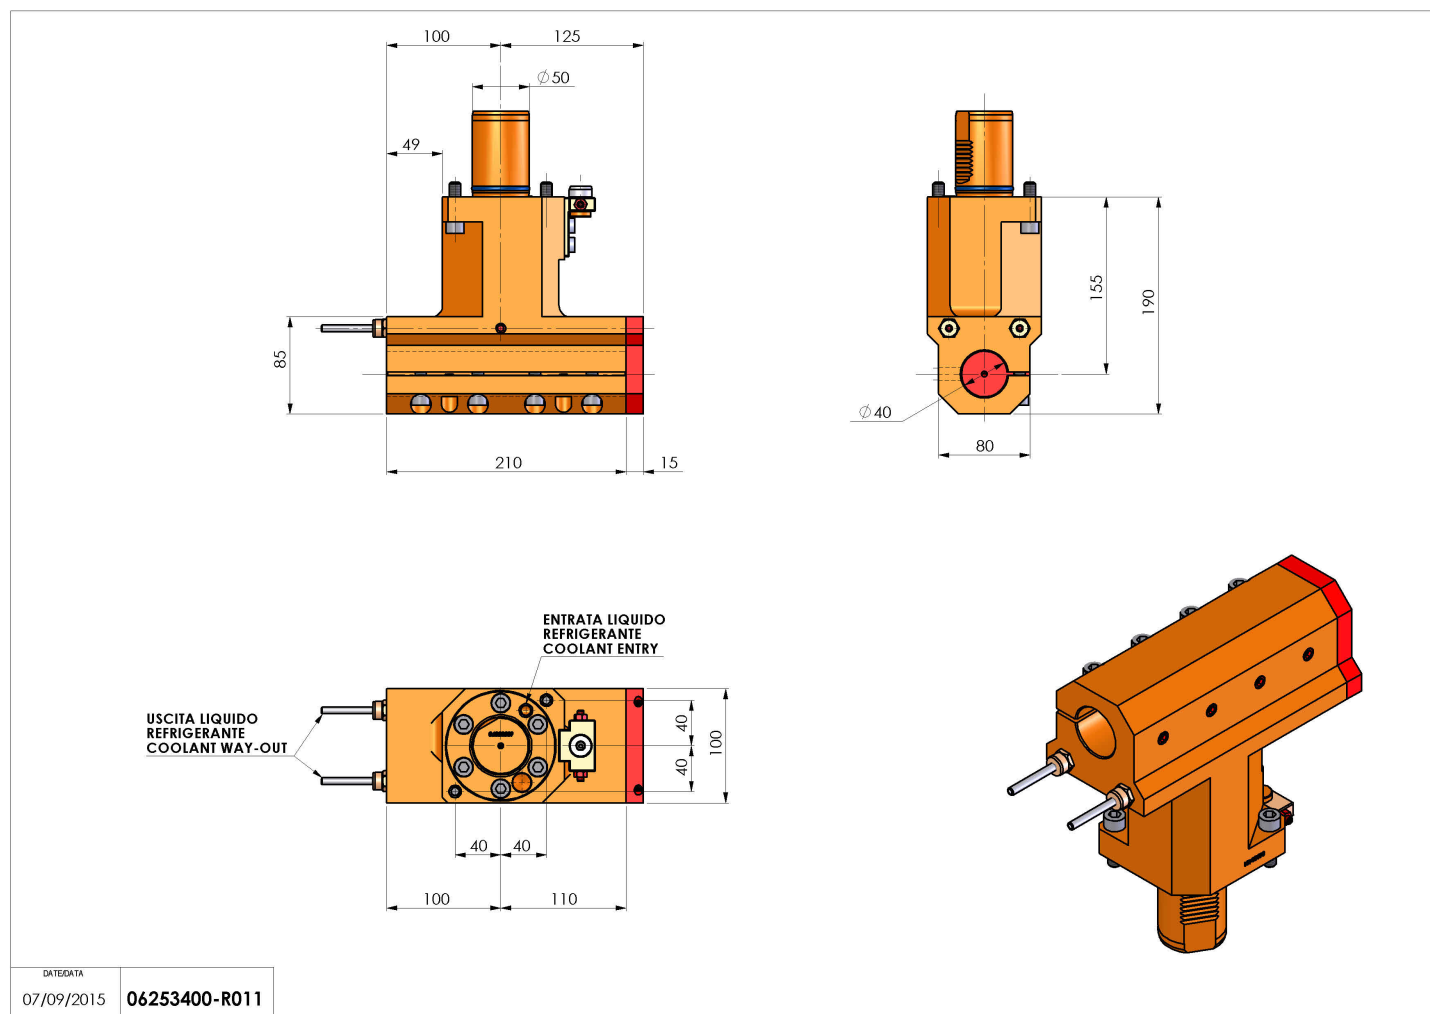

## 06253400 - TH-BRB VDI50 D40H155L210 RF MZ

<b>Tipo</b>	TH-BRB Portautensili statico portabareno
<b>Attacco</b>	VDI 50
<b>Uscita utensile</b>	TH porta bareno 40
<b>Raffreddamento</b>	Refrigerazione esterna / interna
<b>H [mm]</b>	155

<b>Accessori</b>	N.D.
<b>Note</b>	N.D.
<b>Note per il montaggio</b>	N.D.

**ATTENZIONE: VERIFICARE L'ORIENTAMENTO DELLA DENTATURA VDI**

Verificare sempre gli ingombri del portautensile in torretta

Salvo modifiche tecniche