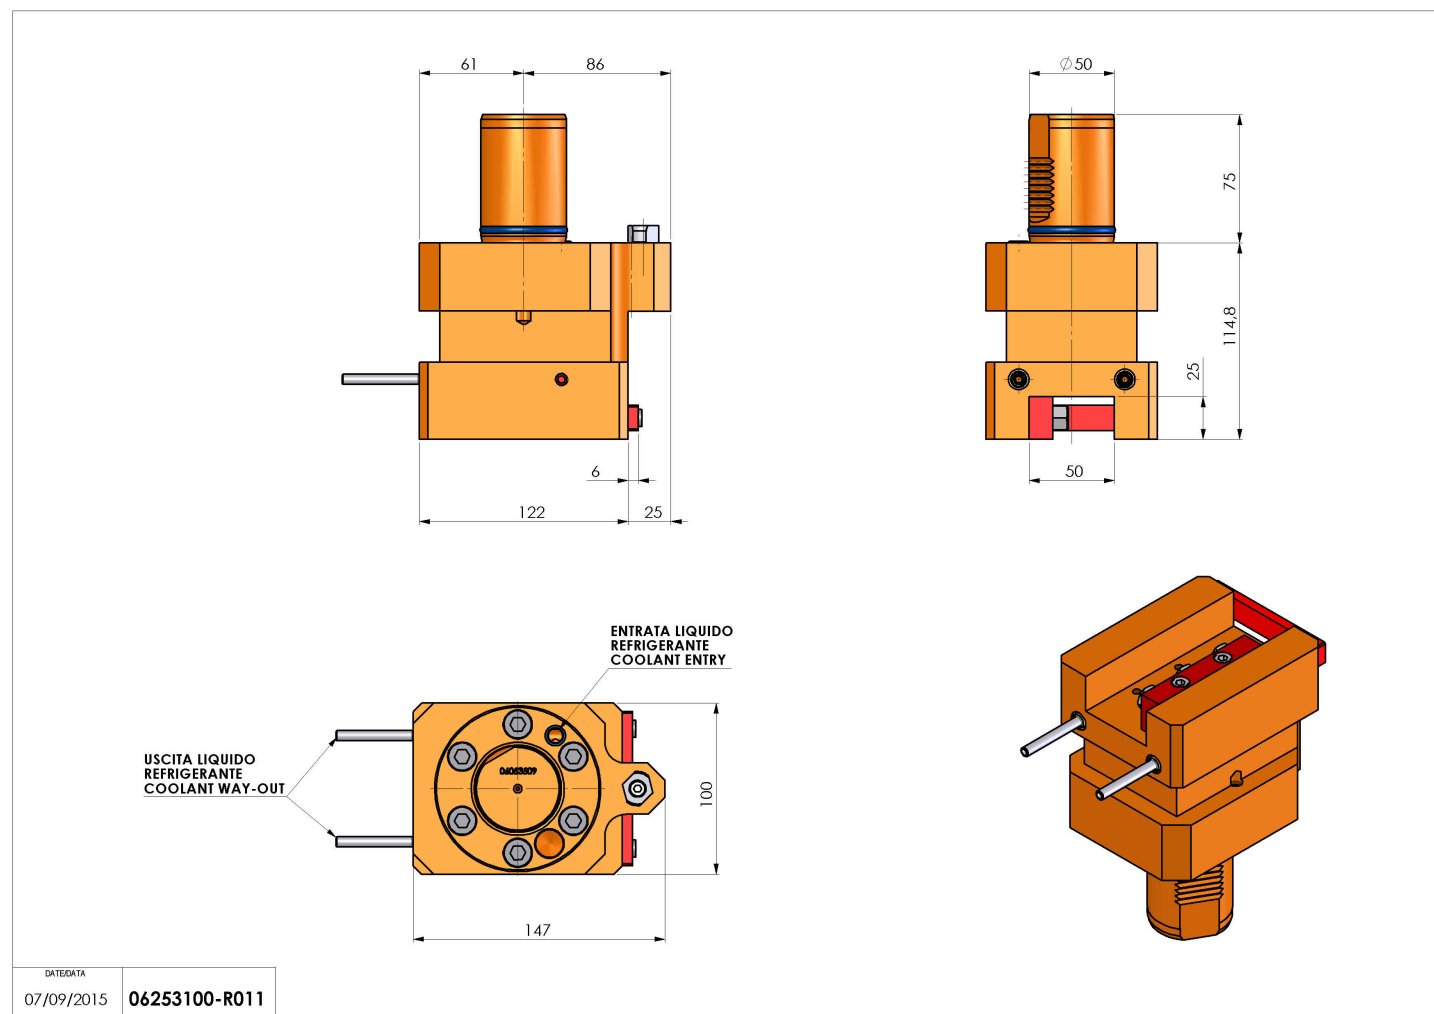

06253100 - TH-AX VDI50 H115 DX-SX MZ

Tipo	TH-AX Portautensili statico assiale
Attacco	VDI 50
Uscita utensile	TH assiale 25x25
Raffreddamento	Refrigerazione esterna
H [mm]	115

Accessori	N.D.
Note	N.D.
Note per il montaggio	N.D.

ATTENZIONE: VERIFICARE L'ORIENTAMENTO DELLA DENTATURA VDI

Verificare sempre gli ingombri del portautensile in torretta

Salvo modifiche tecniche