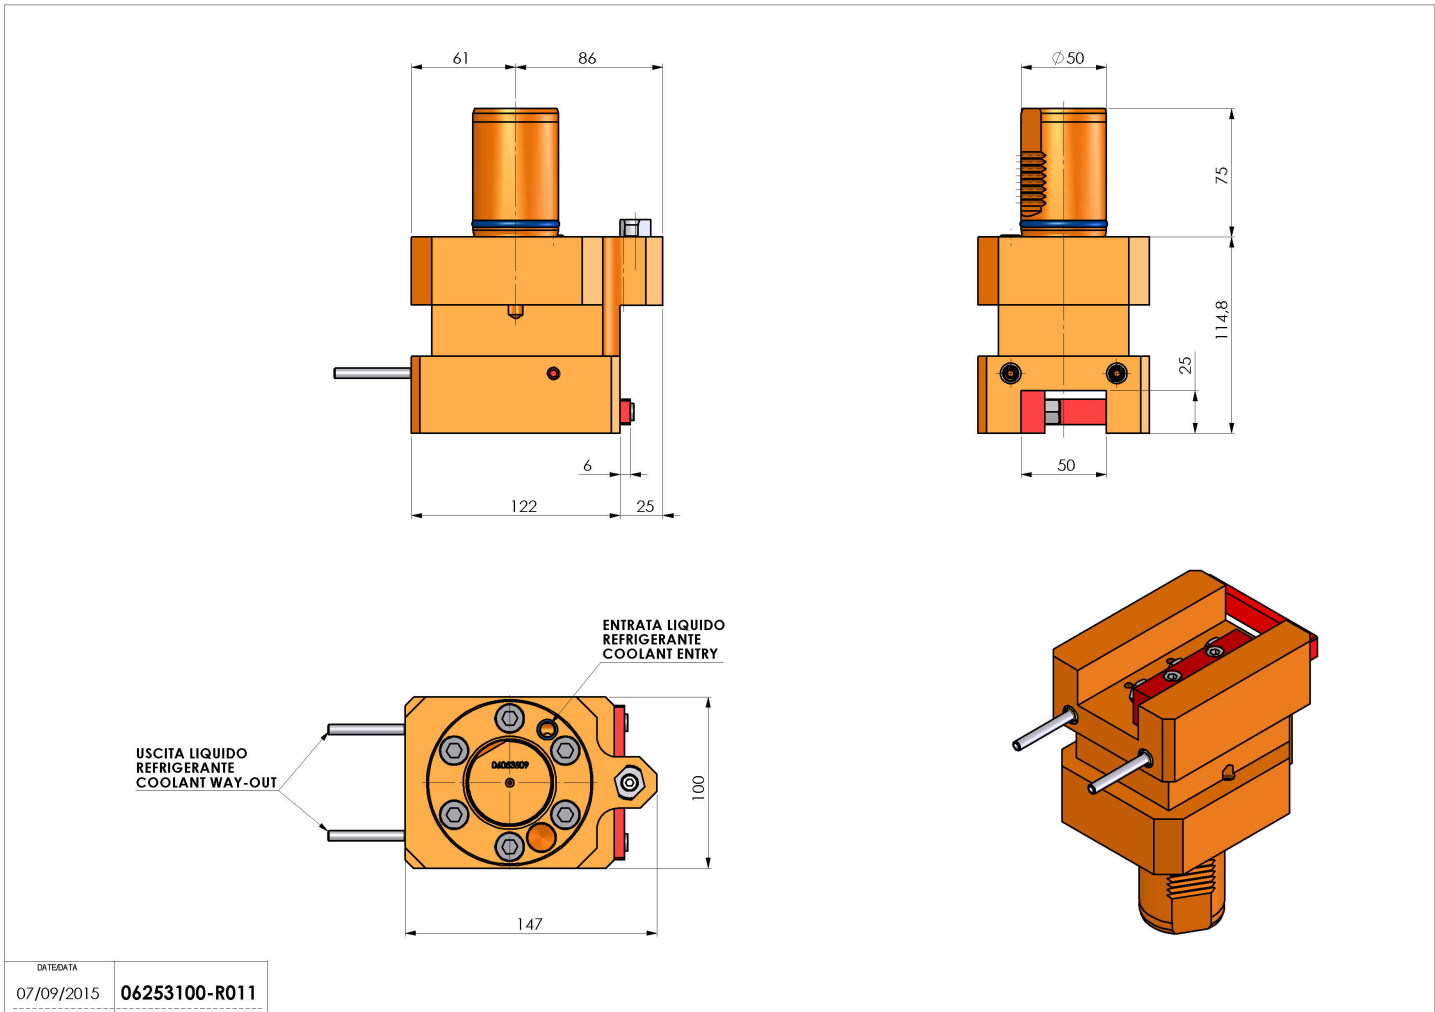

06253100 - TH-AX VDI50 H115 DX-SX MZ

Tipo	TH-AX Portautensili statico assiale
Attacco	VDI 50
Uscita utensile	TH assiale 25x25
Raffreddamento	Refrigerazione esterna
H [mm]	115

Accessori	N.D.
Note	N.D.
Note per il montaggio	N.D.

ATTENZIONE: VERIFICARE L'ORIENTAMENTO DELLA DENTATURA VDI

Verificare sempre gli ingombri del portautensile in torretta

Salvo modifiche tecniche

DATE/DATE	07/09/2015	06253100-R011
-----------	------------	---------------