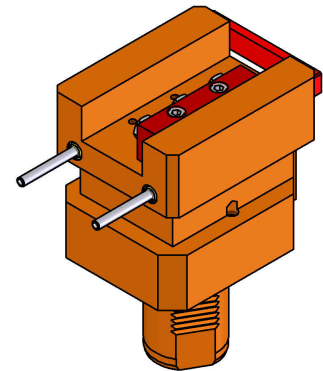

06253100 - TH-AX VDI50 H115 DX-SX MZ

Tipo	TH-AX Portautensili statico assiale
Attacco	VDI 50
Uscita utensile	TH assiale 25x25
Raffreddamento	Refrigerazione esterna
H [mm]	115

Accessori	N.D.
Note	N.D.
Note per il montaggio	N.D.

ATTENZIONE: VERIFICARE L'ORIENTAMENTO DELLA DENTATURA VDI

Verificare sempre gli ingombri del portautensile in torretta

Salvo modifiche tecniche

DATE/DATE	07/09/2015	06253100-R011
-----------	------------	---------------