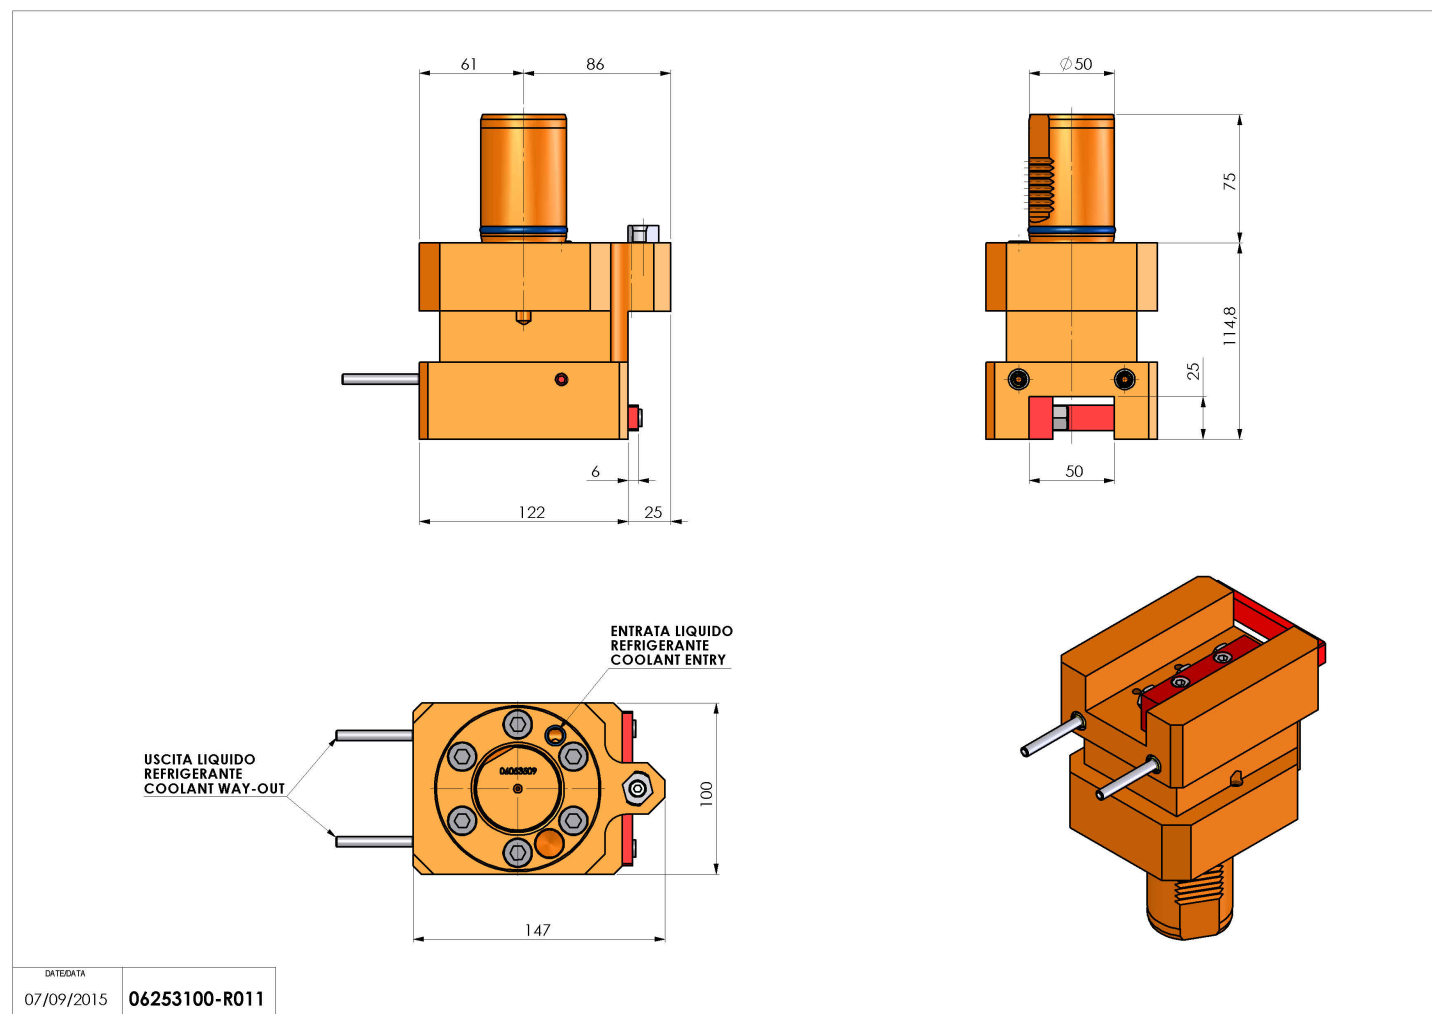

06253100 - TH-AX VDI50 H115 DX-SX MZ

Tipo	TH-AX Portautensili statico assiale
Attacco	VDI 50
Uscita utensile	TH assiale 25x25
Raffreddamento	Refrigerazione esterna
H [mm]	115

Accessori	N.D.
Note	N.D.
Note per il montaggio	N.D.

ATTENZIONE: VERIFICARE L'ORIENTAMENTO DELLA DENTATURA VDI

Verificare sempre gli ingombri del portautensile in torretta

Salvo modifiche tecniche