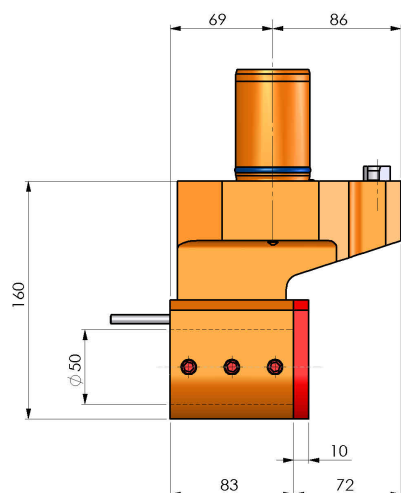

## 06253000 - TH-BRB VDI50 D50 H125 RF MZ

<b>Tipo</b>	TH-BRB Portautensili statico portabareno
<b>Attacco</b>	VDI 50
<b>Uscita utensile</b>	TH porta bareno 50
<b>Raffreddamento</b>	Refrigerazione esterna / interna
<b>H [mm]</b>	125

<b>Accessori</b>	N.D.
<b>Note</b>	N.D.
<b>Note per il montaggio</b>	N.D.

**ATTENZIONE: VERIFICARE L'ORIENTAMENTO DELLA DENTATURA VDI**

Verificare sempre gli ingombri del portautensile in torretta

DATE/DATE	
07/09/2015	06253000-R011