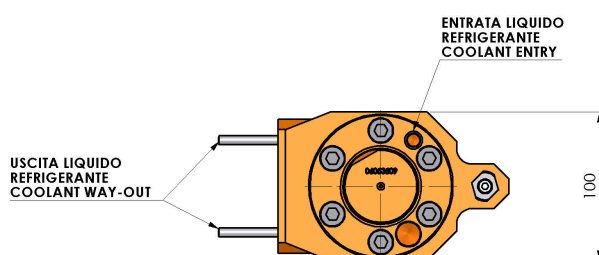

06253000 - TH-BRB VDI50 D50 H125 RF MZ

Tipo	TH-BRB Portautensili statico portabareno
Attacco	VDI 50
Uscita utensile	TH porta bareno 50
Raffreddamento	Refrigerazione esterna / interna
H [mm]	125

Accessori	N.D.
Note	N.D.
Note per il montaggio	N.D.

ATTENZIONE: VERIFICARE L'ORIENTAMENTO DELLA DENTATURA VDI

Verificare sempre gli ingombri del portautensile in torretta

DATE/DATE	07/09/2015	06253000-R011

Salvo modifiche tecniche