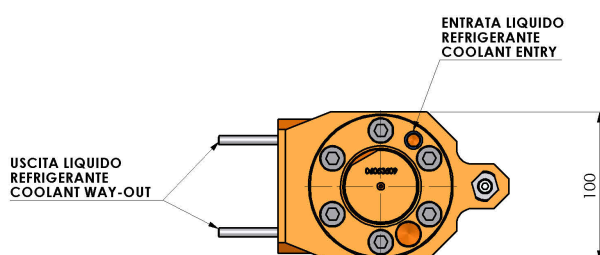

06253000 - TH-BRB VDI50 D50 H125 RF MZ

Tipo	TH-BRB Portautensili statico portabareno
Attacco	VDI 50
Uscita utensile	TH porta bareno 50
Raffreddamento	Refrigerazione esterna / interna
H [mm]	125

Accessori	N.D.
Note	N.D.
Note per il montaggio	N.D.

ATTENZIONE: VERIFICARE L'ORIENTAMENTO DELLA DENTATURA VDI

Verificare sempre gli ingombri del portautensile in torretta

DATE/DATE	07/09/2015	06253000-R011

Salvo modifiche tecniche