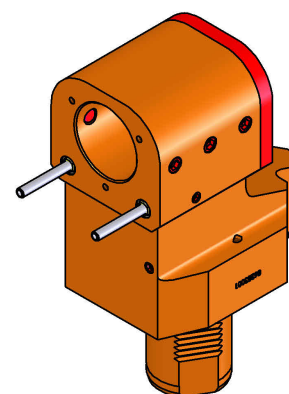

06253000 - TH-BRB VDI50 D50 H125 RF MZ

Tipo	TH-BRB Portautensili statico portabareno
Attacco	VDI 50
Uscita utensile	TH porta bareno 50
Raffreddamento	Refrigerazione esterna / interna
H [mm]	125

Accessori	N.D.
Note	N.D.
Note per il montaggio	N.D.

ATTENZIONE: VERIFICARE L'ORIENTAMENTO DELLA DENTATURA VDI

Verificare sempre gli ingombri del portautensile in torretta

DATE/DATE	07/09/2015	06253000-R011
-----------	------------	---------------

Salvo modifiche tecniche