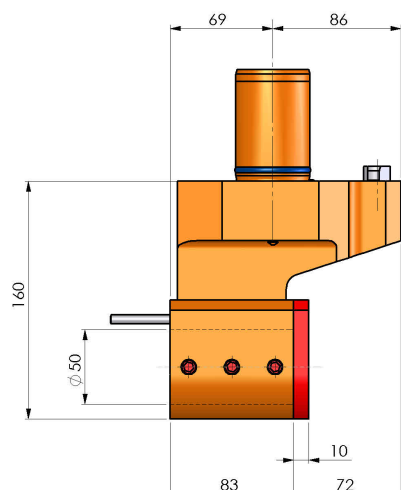

06253000 - TH-BRB VDI50 D50 H125 RF MZ

Tipo	TH-BRB Portautensili statico portabareno
Attacco	VDI 50
Uscita utensile	TH porta bareno 50
Raffreddamento	Refrigerazione esterna / interna
H [mm]	125

Accessori	N.D.
Note	N.D.
Note per il montaggio	N.D.

ATTENZIONE: VERIFICARE L'ORIENTAMENTO DELLA DENTATURA VDI

Verificare sempre gli ingombri del portautensile in torretta

DATE/DATE	07/09/2015	06253000-R011
-----------	------------	---------------

Salvo modifiche tecniche