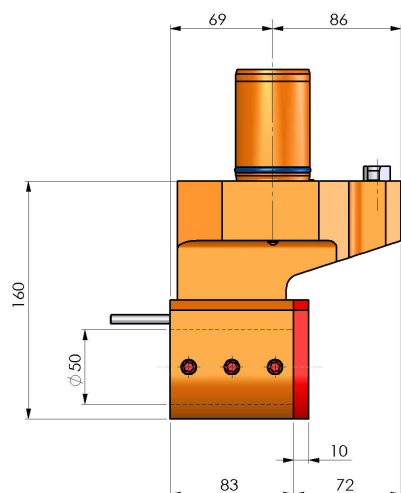

06253000 - TH-BRB VDI50 D50 H125 RF MZ

Tipo	TH-BRB Portautensili statico portabareno
Attacco	VDI 50
Uscita utensile	TH porta bareno 50
Raffreddamento	Refrigerazione esterna / interna
H [mm]	125

Accessori	N.D.
Note	N.D.
Note per il montaggio	N.D.

ATTENZIONE: VERIFICARE L'ORIENTAMENTO DELLA DENTATURA VDI

Verificare sempre gli ingombri del portautensile in torretta

DATE/DATE	07/09/2015
	06253000-R011

Salvo modifiche tecniche