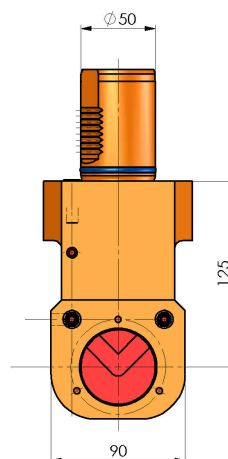

06253000 - TH-BRB VDI50 D50 H125 RF MZ

Tipo	TH-BRB Portautensili statico portabareno
Attacco	VDI 50
Uscita utensile	TH porta bareno 50
Raffreddamento	Refrigerazione esterna / interna
H [mm]	125

Accessori	N.D.
Note	N.D.
Note per il montaggio	N.D.

ATTENZIONE: VERIFICARE L'ORIENTAMENTO DELLA DENTATURA VDI

Verificare sempre gli ingombri del portautensile in torretta

DATE/DATE	07/09/2015
	06253000-R011

Salvo modifiche tecniche