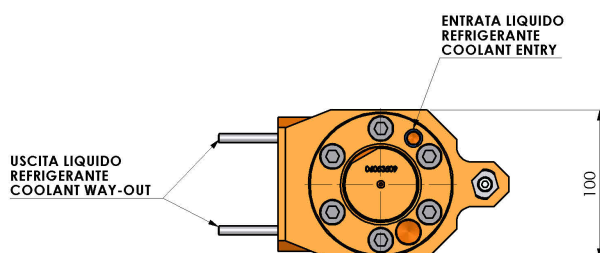

## 06253000 - TH-BRB VDI50 D50 H125 RF MZ

<b>Tipo</b>	TH-BRB Portautensili statico portabareno
<b>Attacco</b>	VDI 50
<b>Uscita utensile</b>	TH porta bareno 50
<b>Raffreddamento</b>	Refrigerazione esterna / interna
<b>H [mm]</b>	125

<b>Accessori</b>	N.D.
<b>Note</b>	N.D.
<b>Note per il montaggio</b>	N.D.

**ATTENZIONE: VERIFICARE L'ORIENTAMENTO DELLA DENTATURA VDI**

Verificare sempre gli ingombri del portautensile in torretta

DATE/DATE	
07/09/2015	06253000-R011