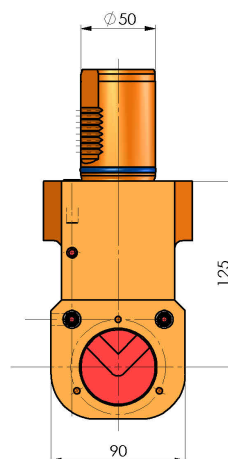

## 06253000 - TH-BRB VDI50 D50 H125 RF MZ

<b>Tipo</b>	TH-BRB Portautensili statico portabareno
<b>Attacco</b>	VDI 50
<b>Uscita utensile</b>	TH porta bareno 50
<b>Raffreddamento</b>	Refrigerazione esterna / interna
<b>H [mm]</b>	125

<b>Accessori</b>	N.D.
<b>Note</b>	N.D.
<b>Note per il montaggio</b>	N.D.

**ATTENZIONE: VERIFICARE L'ORIENTAMENTO DELLA DENTATURA VDI**

Verificare sempre gli ingombri del portautensile in torretta

DATE/DATE	
07/09/2015	06253000-R011