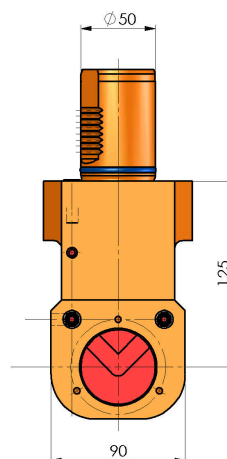

06253000 - TH-BRB VDI50 D50 H125 RF MZ

Tipo	TH-BRB Portautensili statico portabareno
Attacco	VDI 50
Uscita utensile	TH porta bareno 50
Raffreddamento	Refrigerazione esterna / interna
H [mm]	125

Accessori	N.D.
Note	N.D.
Note per il montaggio	N.D.

ATTENZIONE: VERIFICARE L'ORIENTAMENTO DELLA DENTATURA VDI

Verificare sempre gli ingombri del portautensile in torretta

DATE/DATE	07/09/2015	06253000-R011
-----------	------------	---------------

Salvo modifiche tecniche