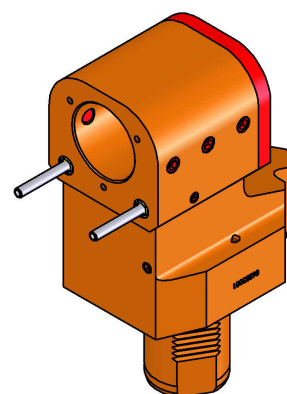

06253000 - TH-BRB VDI50 D50 H125 RF MZ

Tipo	TH-BRB Portautensili statico portabareno
Attacco	VDI 50
Uscita utensile	TH porta bareno 50
Raffreddamento	Refrigerazione esterna / interna
H [mm]	125

Accessori	N.D.
Note	N.D.
Note per il montaggio	N.D.

ATTENZIONE: VERIFICARE L'ORIENTAMENTO DELLA DENTATURA VDI

Verificare sempre gli ingombri del portautensile in torretta

DATE/DATE	07/09/2015
	06253000-R011

Salvo modifiche tecniche