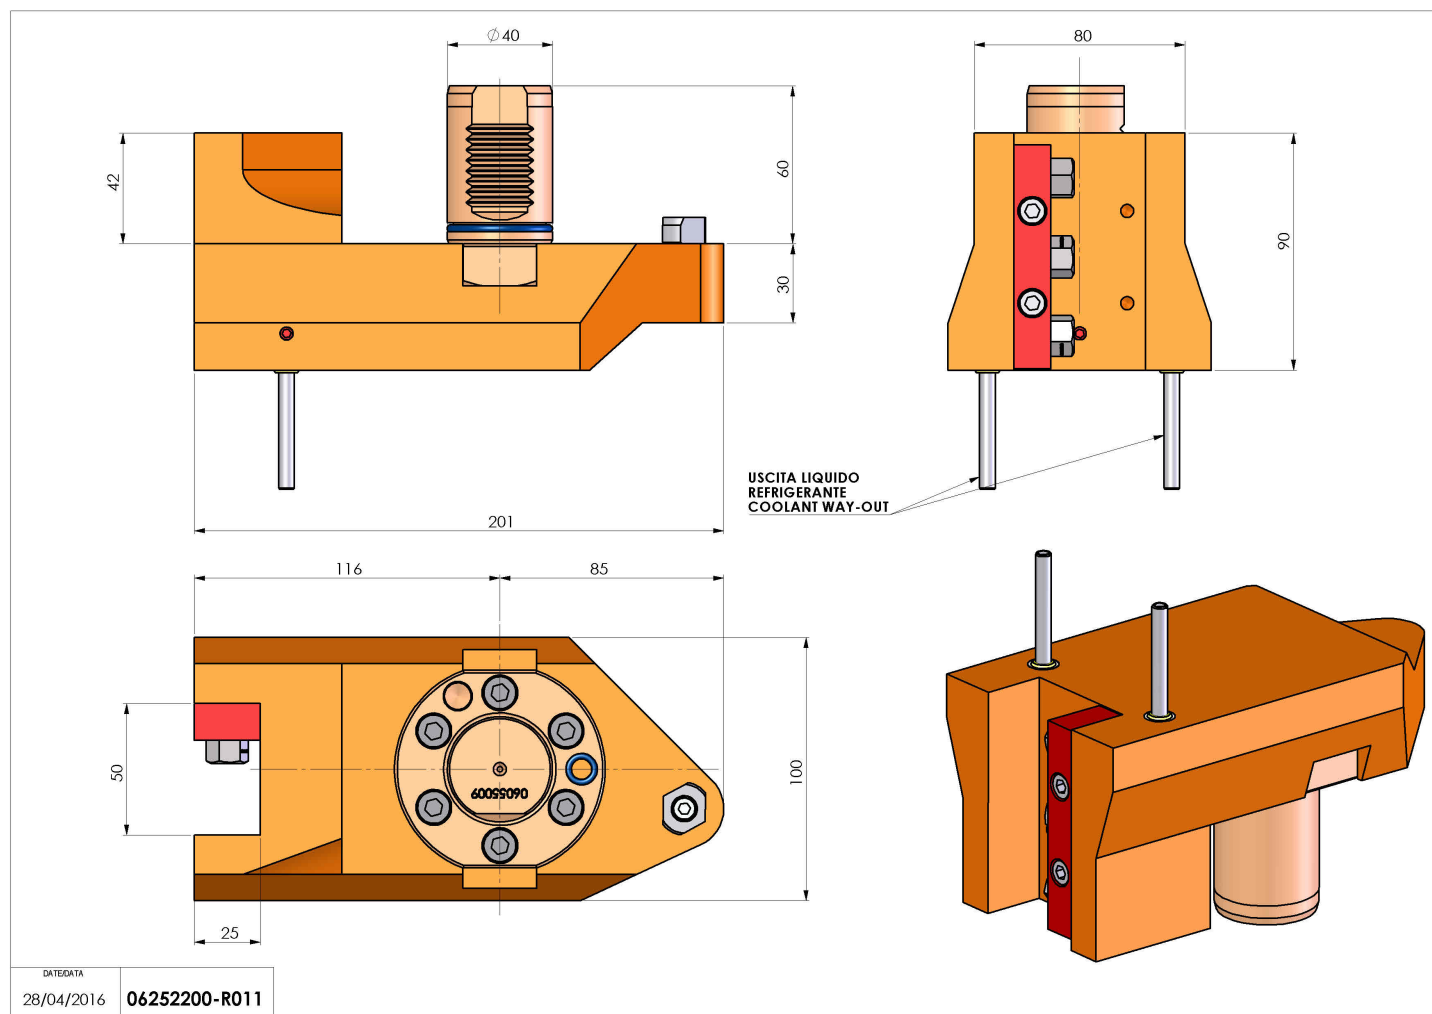

## 06252200 - TH-RAD VDI40 H90-48 OPP D-S MZ

<b>Tipo</b>	TH-RAD Portautensili statico radiale
<b>Attacco</b>	VDI 40
<b>Uscita utensile</b>	TH radiale 25x25
<b>Raffreddamento</b>	Refrigerazione esterna
<b>H [mm]</b>	90

<b>Accessori</b>	N.D.
<b>Note</b>	N.D.
<b>Note per il montaggio</b>	N.D.

**ATTENZIONE: VERIFICARE L'ORIENTAMENTO DELLA DENTATURA VDI**

Verificare sempre gli ingombri del portautensile in torretta

Salvo modifiche tecniche