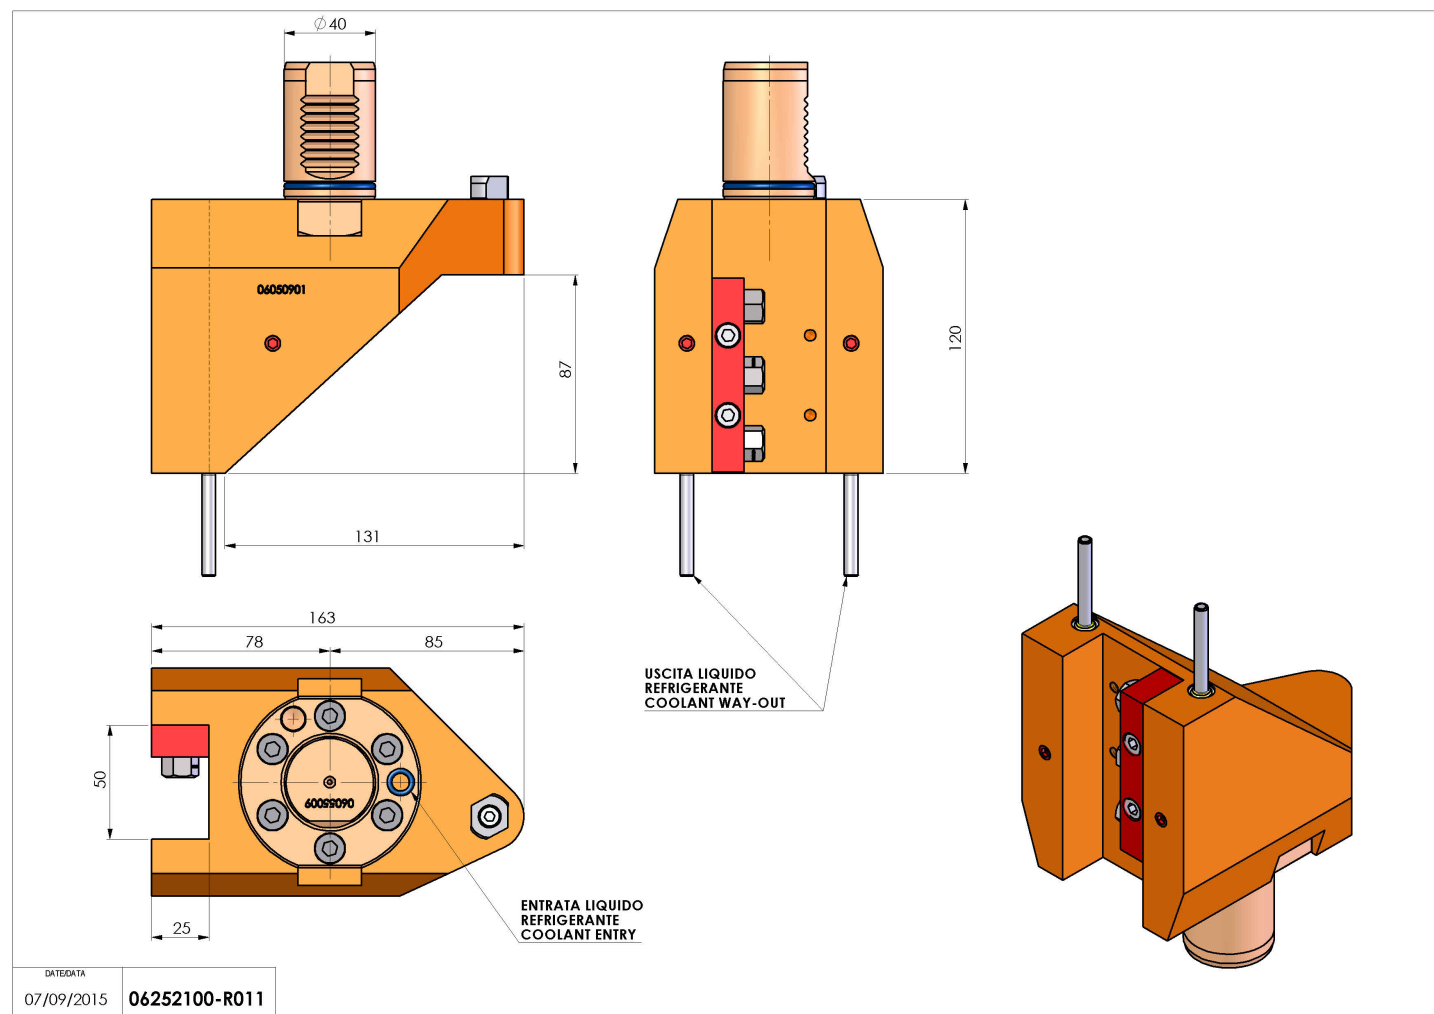

## 06252100 - TH-RAD VDI40 H120 DX-SX OPP MZ

<b>Tipo</b>	TH-RAD Portautensili statico radiale
<b>Attacco</b>	VDI 40
<b>Uscita utensile</b>	TH radiale 25x25
<b>Raffreddamento</b>	Refrigerazione esterna
<b>H [mm]</b>	120

<b>Accessori</b>	N.D.
<b>Note</b>	N.D.
<b>Note per il montaggio</b>	N.D.

**ATTENZIONE: VERIFICARE L'ORIENTAMENTO DELLA DENTATURA VDI**

Verificare sempre gli ingombri del portautensile in torretta

Salvo modifiche tecniche