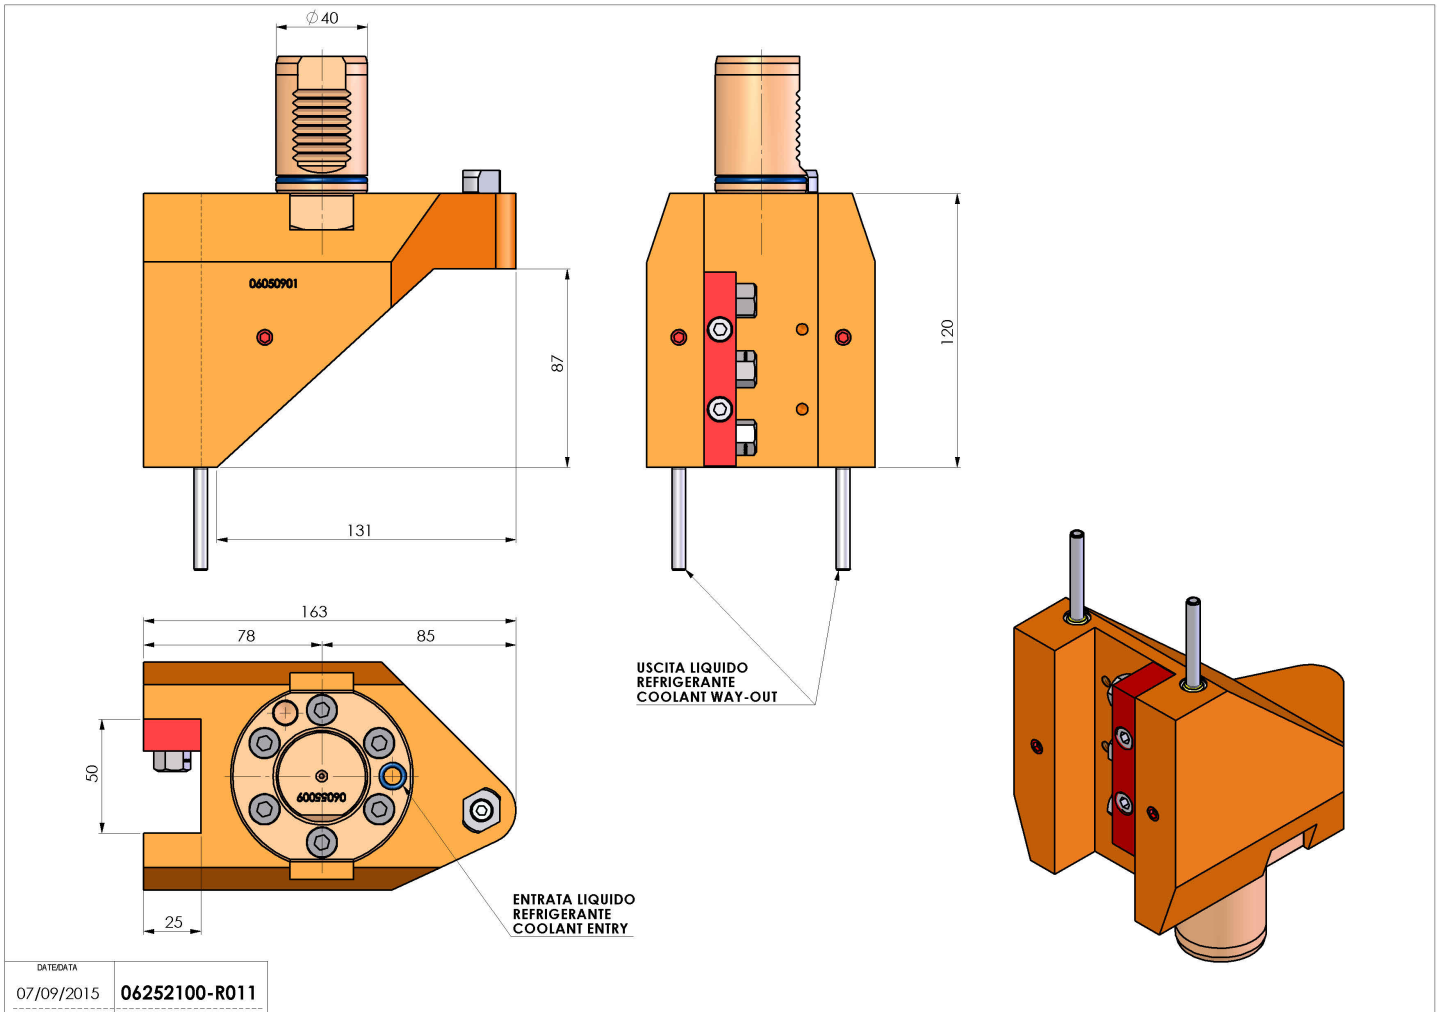

06252100 - TH-RAD VDI40 H120 DX-SX OPP MZ

Tipo	TH-RAD Portautensili statico radiale
Attacco	VDI 40
Uscita utensile	TH radiale 25x25
Raffreddamento	Refrigerazione esterna
H [mm]	120

Accessori	N.D.
Note	N.D.
Note per il montaggio	N.D.

ATTENZIONE: VERIFICARE L'ORIENTAMENTO DELLA DENTATURA VDI

Verificare sempre gli ingombri del portautensile in torretta

Salvo modifiche tecniche

DATE/DATE	07/09/2015	06252100-R011
-----------	------------	---------------