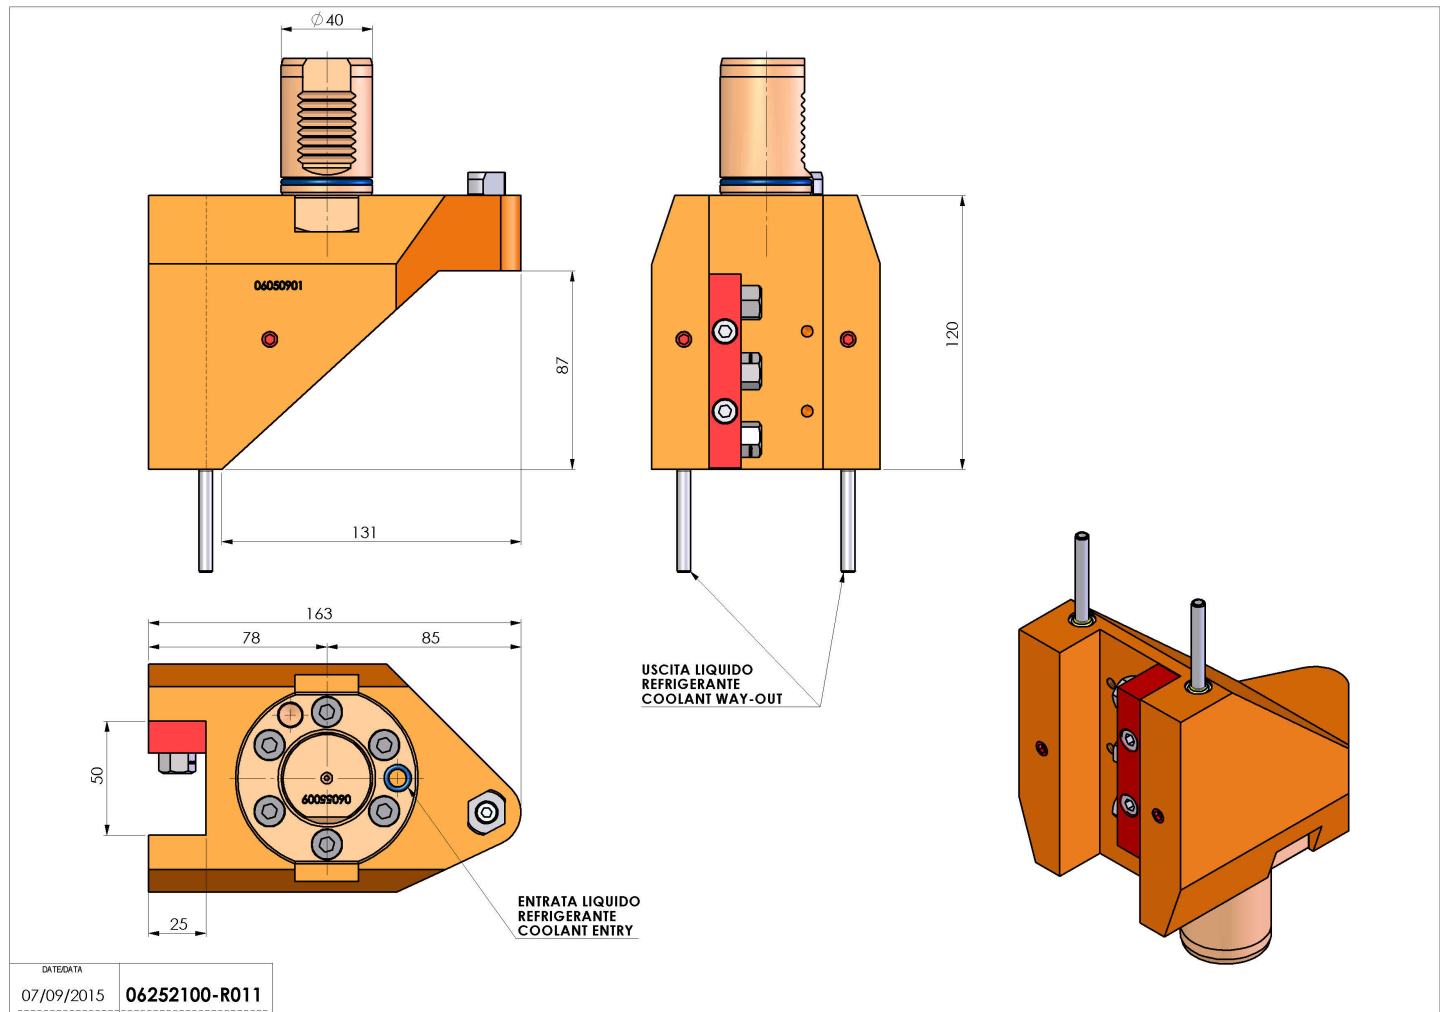

06252100 - TH-RAD VDI40 H120 DX-SX OPP MZ

Tipo	TH-RAD Portautensili statico radiale
Attacco	VDI 40
Uscita utensile	TH radiale 25x25
Raffreddamento	Refrigerazione esterna
H [mm]	120

Accessori	N.D.
Note	N.D.
Note per il montaggio	N.D.

ATTENZIONE: VERIFICARE L'ORIENTAMENTO DELLA DENTATURA VDI

Verificare sempre gli ingombri del portautensile in torretta

Salvo modifiche tecniche