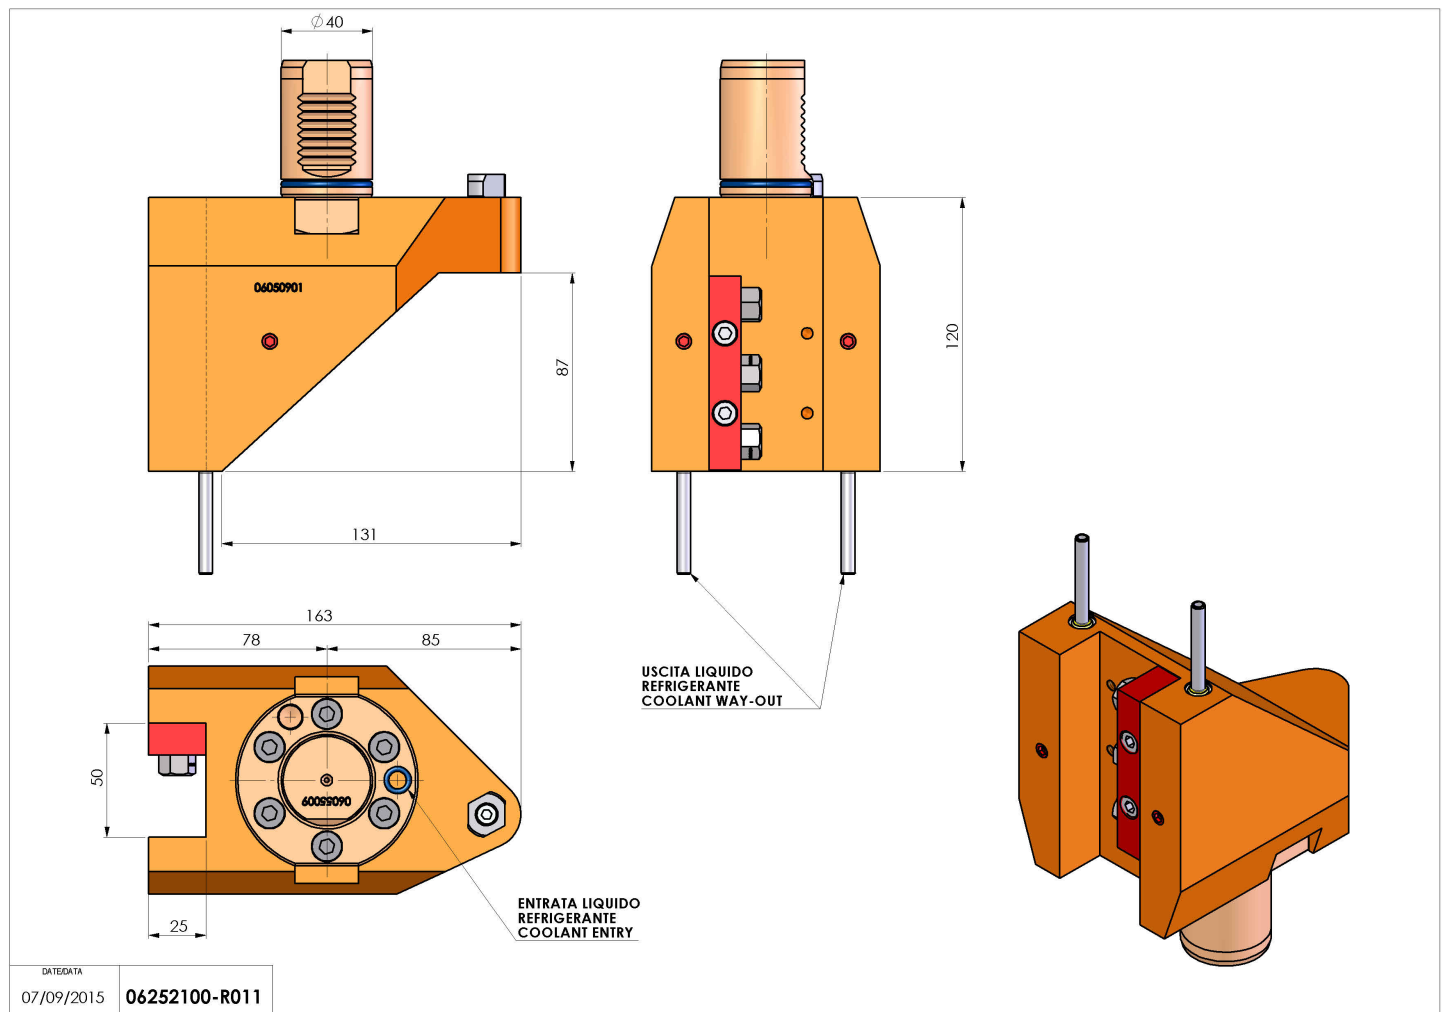

06252100 - TH-RAD VDI40 H120 DX-SX OPP MZ

Tipo	TH-RAD Portautensili statico radiale
Attacco	VDI 40
Uscita utensile	TH radiale 25x25
Raffreddamento	Refrigerazione esterna
H [mm]	120

Accessori	N.D.
Note	N.D.
Note per il montaggio	N.D.

ATTENZIONE: VERIFICARE L'ORIENTAMENTO DELLA DENTATURA VDI

Verificare sempre gli ingombri del portautensile in torretta

Salvo modifiche tecniche

DATE/DATE	07/09/2015	06252100-R011
-----------	------------	---------------