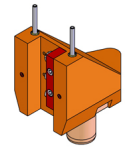

06252100 - TH-RAD VDI40 H120 DX-SX OPP MZ

Tipo	TH-RAD Portautensili statico radiale
Attacco	VDI 40
Uscita utensile	TH radiale 25x25
Raffreddamento	Refrigerazione esterna
H [mm]	120

Accessori	N.D.
Note	N.D.
Note per il montaggio	N.D.

ATTENZIONE: VERIFICARE L'ORIENTAMENTO DELLA DENTATURA VDI

Verificare sempre gli ingombri del portautensile in torretta

DATE/DATE	07/09/2015
	06252100-R011

Salvo modifiche tecniche