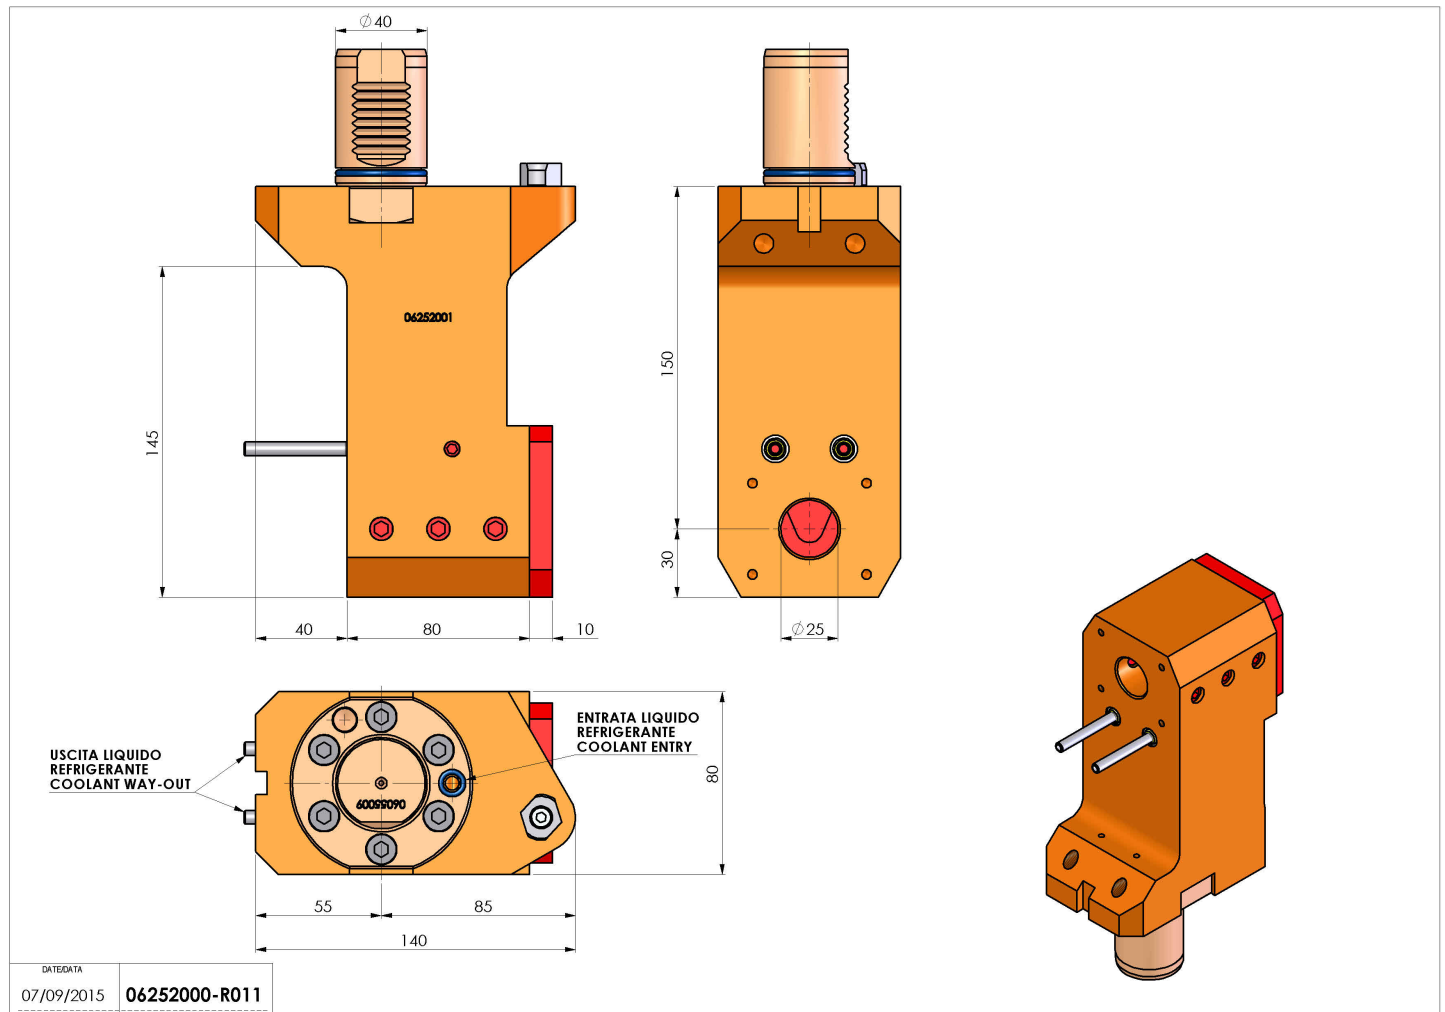

06252000 - TH-BRB VDI40 D25 H150 OFS RFMZ

| | |
|------------------------|---|
| Tipo | TH-BRB Portautensili statico portabareno |
| Attacco | VDI 40 |
| Uscita utensile | TH porta bareno 25 |
| Raffreddamento | Refrigerazione esterna / interna |
| H [mm] | 150 |

| | |
|------------------------------|------|
| Accessori | N.D. |
| Note | N.D. |
| Note per il montaggio | N.D. |

ATTENZIONE: VERIFICARE L'ORIENTAMENTO DELLA DENTATURA VDI

Verificare sempre gli ingombri del portautensile in torretta