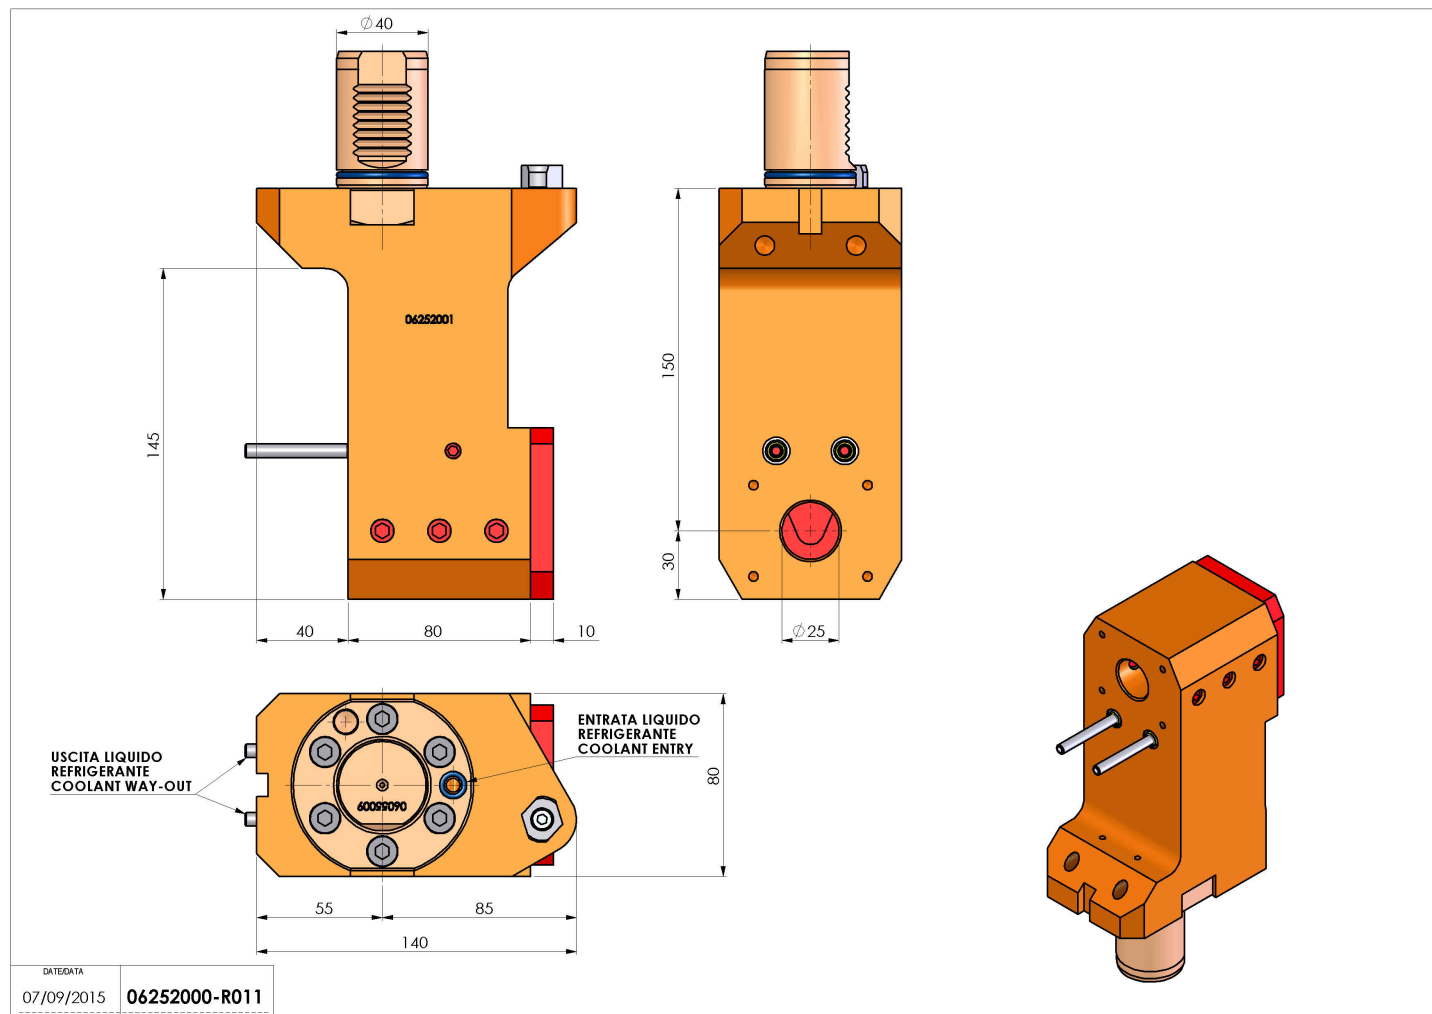

## 06252000 - TH-BRB VDI40 D25 H150 OFS RFMZ

<b>Tipo</b>	TH-BRB Portautensili statico portabareno
<b>Attacco</b>	VDI 40
<b>Uscita utensile</b>	TH porta bareno 25
<b>Raffreddamento</b>	Refrigerazione esterna / interna
<b>H [mm]</b>	150

<b>Accessori</b>	N.D.
<b>Note</b>	N.D.
<b>Note per il montaggio</b>	N.D.

**ATTENZIONE: VERIFICARE L'ORIENTAMENTO DELLA DENTATURA VDI**

Verificare sempre gli ingombri del portautensile in torretta

Salvo modifiche tecniche