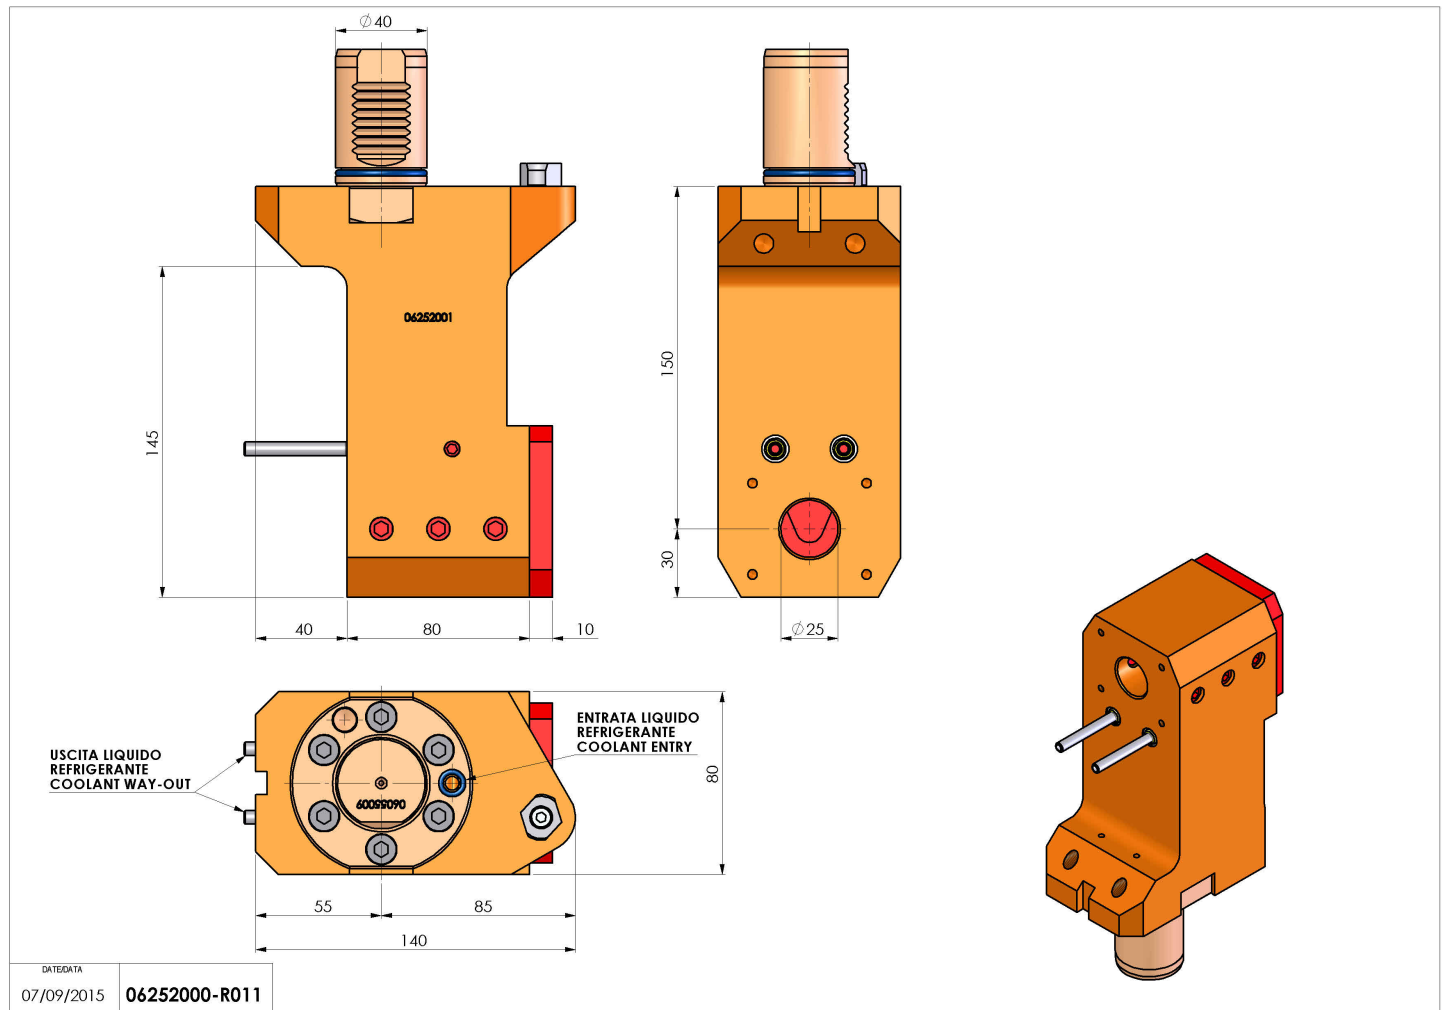

## 06252000 - TH-BRB VDI40 D25 H150 OFS RFMZ

<b>Tipo</b>	TH-BRB Portautensili statico portabareno
<b>Attacco</b>	VDI 40
<b>Uscita utensile</b>	TH porta bareno 25
<b>Raffreddamento</b>	Refrigerazione esterna / interna
<b>H [mm]</b>	150

<b>Accessori</b>	N.D.
<b>Note</b>	N.D.
<b>Note per il montaggio</b>	N.D.

**ATTENZIONE: VERIFICARE L'ORIENTAMENTO DELLA DENTATURA VDI**

Verificare sempre gli ingombri del portautensile in torretta

Salvo modifiche tecniche