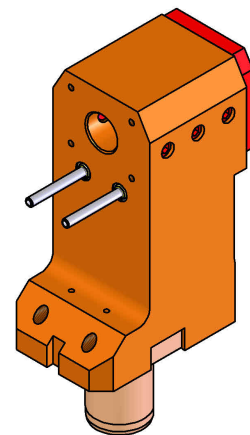

## 06252000 - TH-BRB VDI40 D25 H150 OFS RFMZ

<b>Tipo</b>	TH-BRB Portautensili statico portabareno
<b>Attacco</b>	VDI 40
<b>Uscita utensile</b>	TH porta bareno 25
<b>Raffreddamento</b>	Refrigerazione esterna / interna
<b>H [mm]</b>	150

<b>Accessori</b>	N.D.
<b>Note</b>	N.D.
<b>Note per il montaggio</b>	N.D.

**ATTENZIONE: VERIFICARE L'ORIENTAMENTO DELLA DENTATURA VDI**

Verificare sempre gli ingombri del portautensile in torretta

Salvo modifiche tecniche