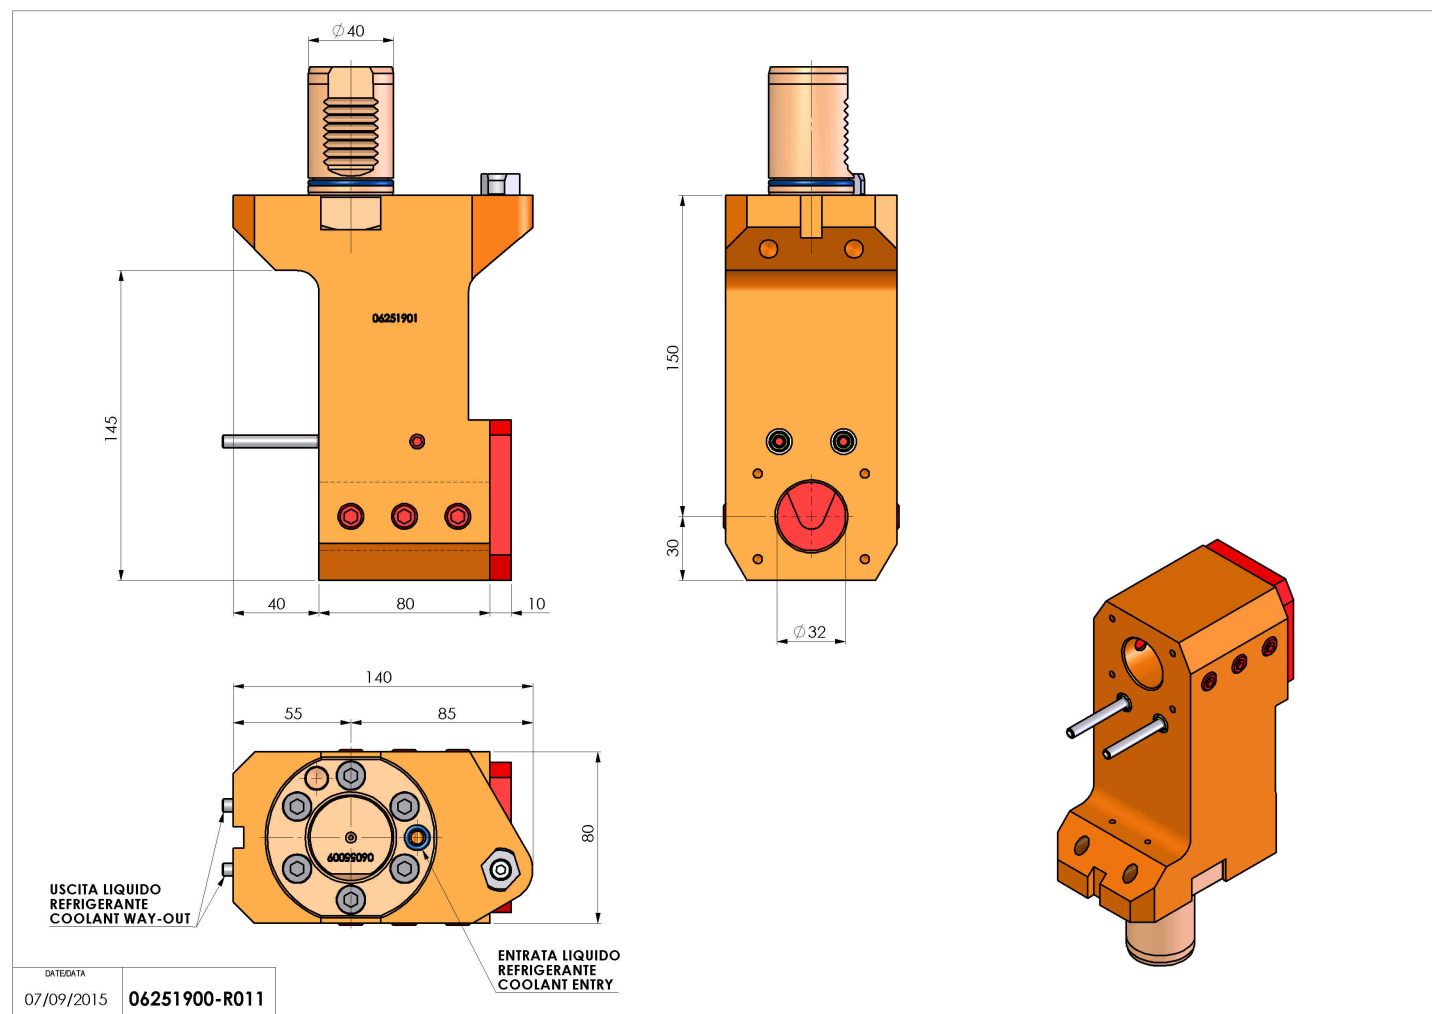

## 06251900 - TH-BRB VDI40 D32 H150 OFS RFMZ

<b>Tipo</b>	TH-BRB Portautensili statico portabareno
<b>Attacco</b>	VDI 40
<b>Uscita utensile</b>	TH porta bareno 32
<b>Raffreddamento</b>	Refrigerazione esterna / interna
<b>H [mm]</b>	150

<b>Accessori</b>	N.D.
<b>Note</b>	N.D.
<b>Note per il montaggio</b>	N.D.

**ATTENZIONE: VERIFICARE L'ORIENTAMENTO DELLA DENTATURA VDI**

Verificare sempre gli ingombri del portautensile in torretta

Salvo modifiche tecniche