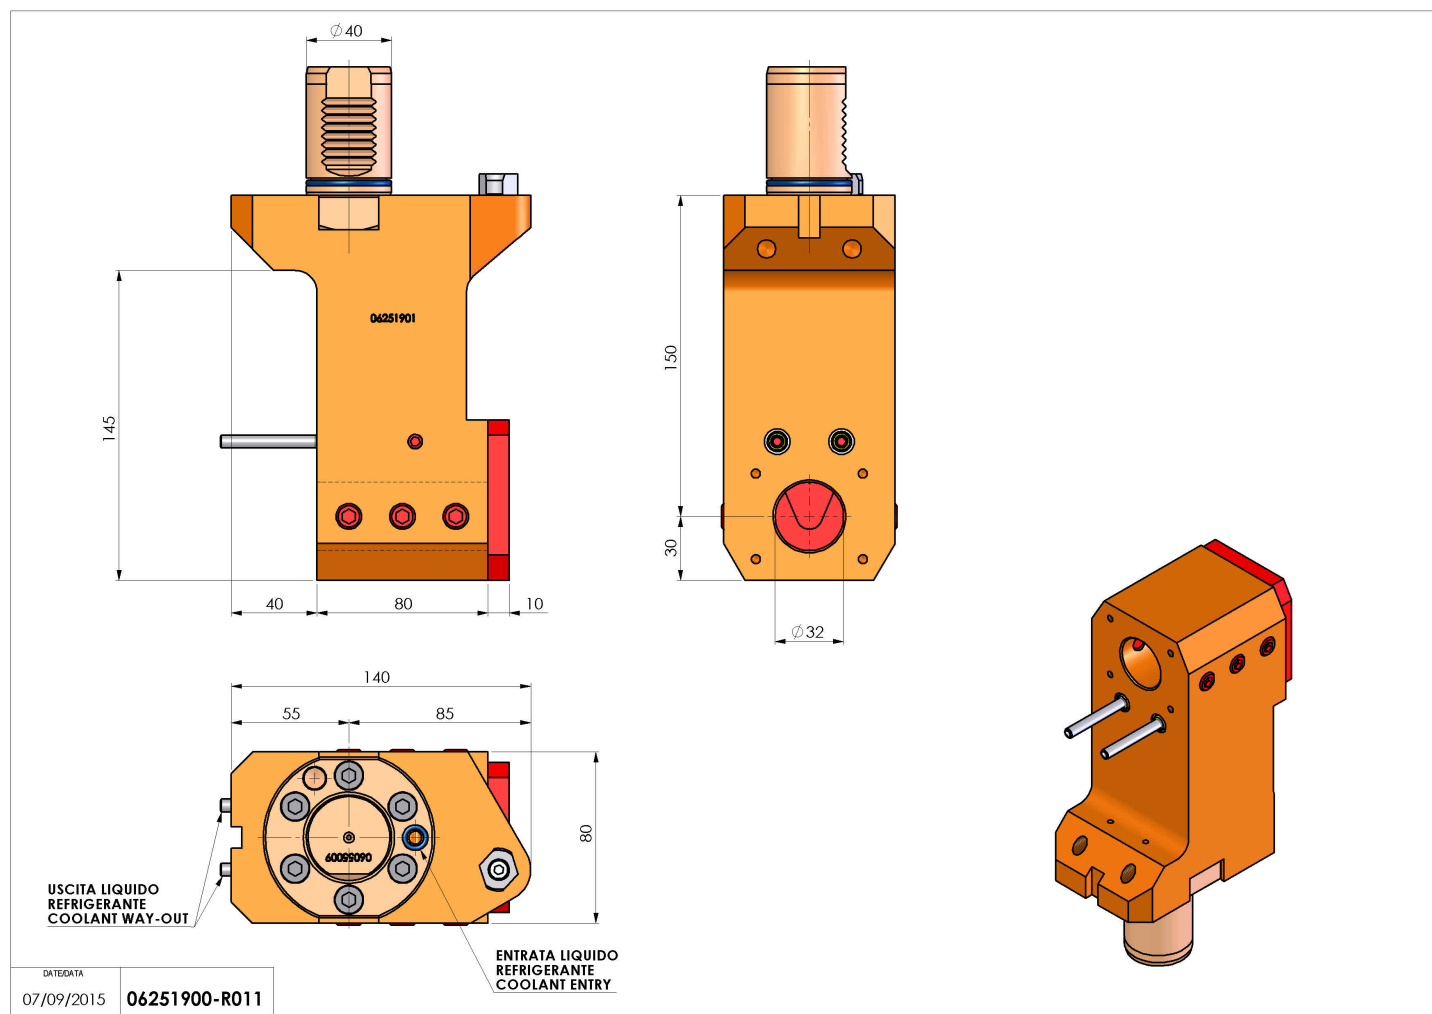

06251900 - TH-BRB VDI40 D32 H150 OFS RFMZ

Tipo	TH-BRB Portautensili statico portabareno
Attacco	VDI 40
Uscita utensile	TH porta bareno 32
Raffreddamento	Refrigerazione esterna / interna
H [mm]	150

Accessori	N.D.
Note	N.D.
Note per il montaggio	N.D.

ATTENZIONE: VERIFICARE L'ORIENTAMENTO DELLA DENTATURA VDI

Verificare sempre gli ingombri del portautensile in torretta

Salvo modifiche tecniche