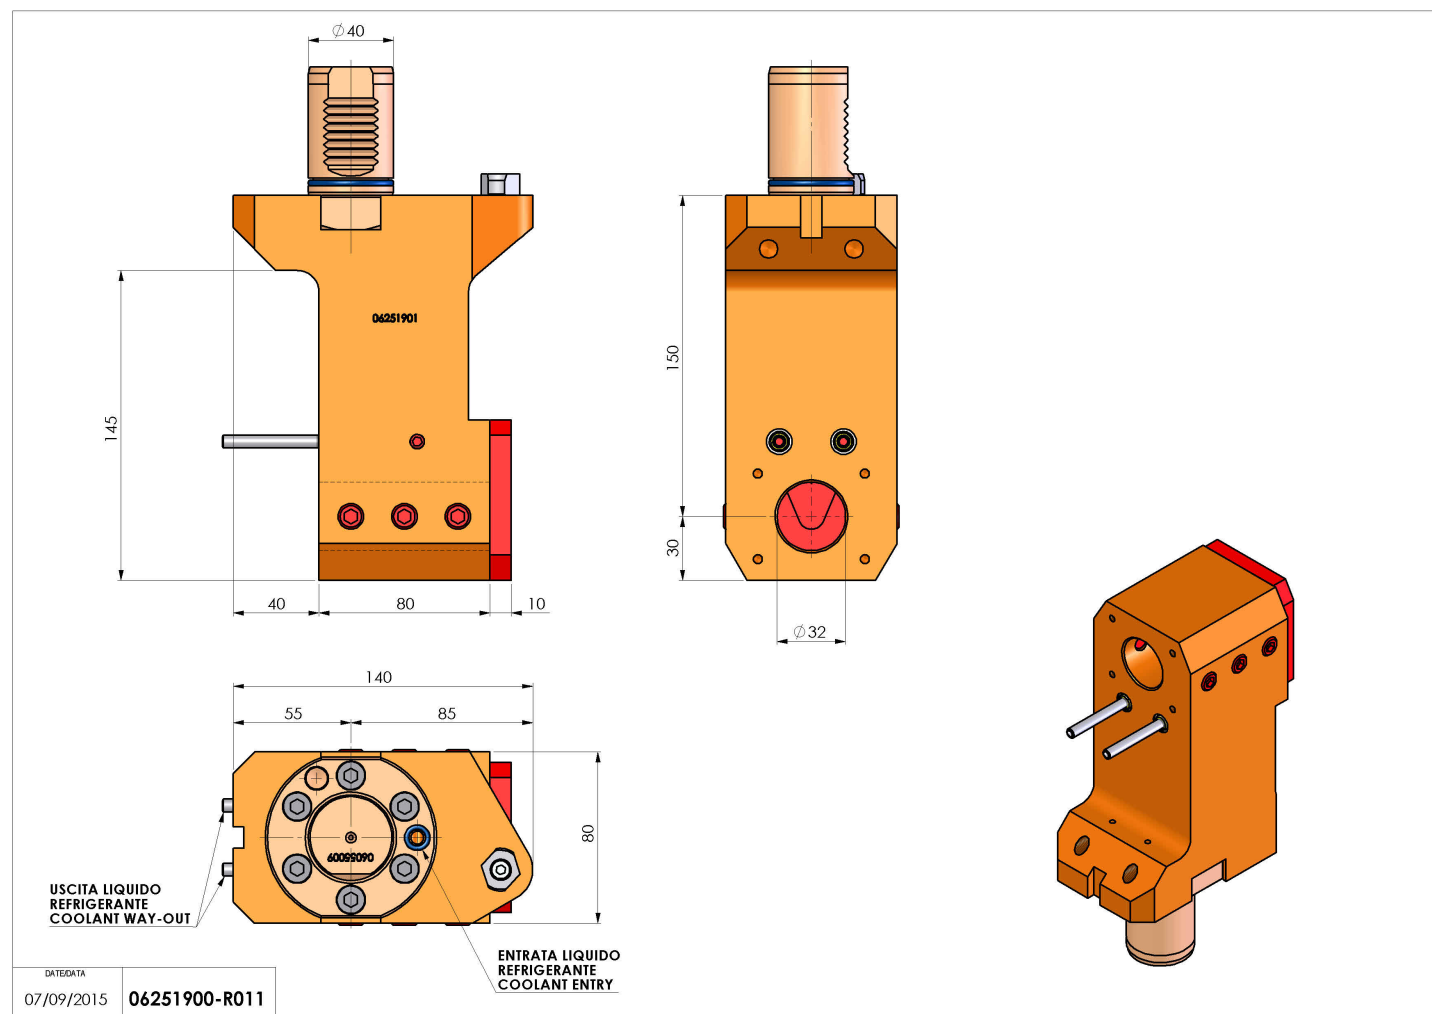

06251900 - TH-BRB VDI40 D32 H150 OFS RFMZ

Tipo	TH-BRB Portautensili statico portabareno
Attacco	VDI 40
Uscita utensile	TH porta bareno 32
Raffreddamento	Refrigerazione esterna / interna
H [mm]	150

Accessori	N.D.
Note	N.D.
Note per il montaggio	N.D.

ATTENZIONE: VERIFICARE L'ORIENTAMENTO DELLA DENTATURA VDI

Verificare sempre gli ingombri del portautensile in torretta

Salvo modifiche tecniche