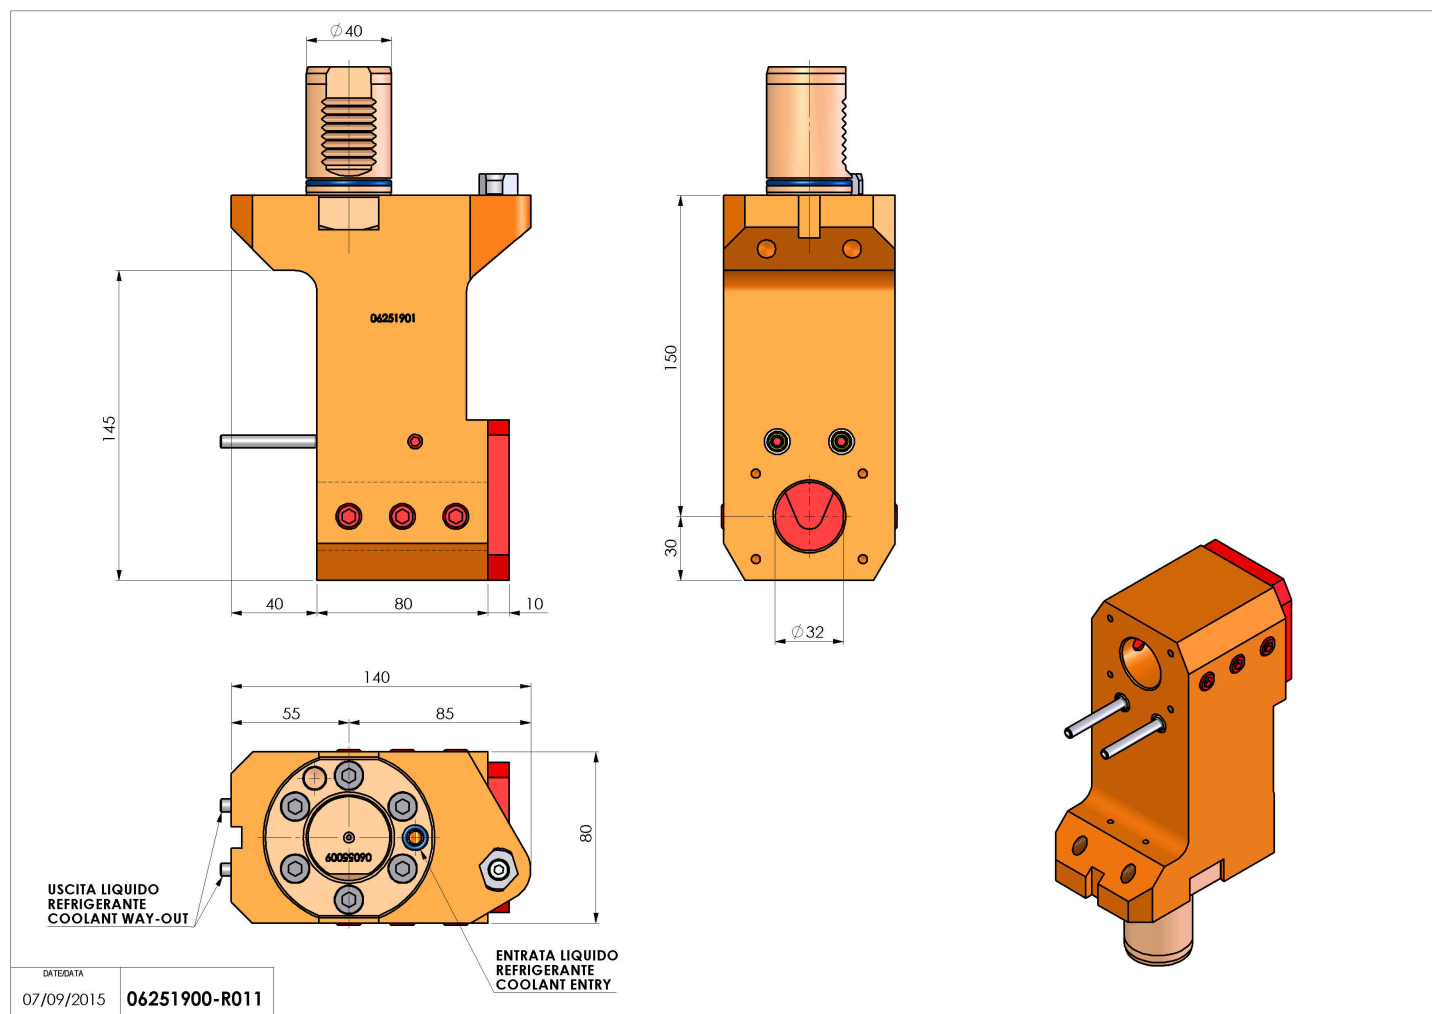

06251900 - TH-BRB VDI40 D32 H150 OFS RFMZ

Tipo	TH-BRB Portautensili statico portabareno
Attacco	VDI 40
Uscita utensile	TH porta bareno 32
Raffreddamento	Refrigerazione esterna / interna
H [mm]	150

Accessori	N.D.
Note	N.D.
Note per il montaggio	N.D.

ATTENZIONE: VERIFICARE L'ORIENTAMENTO DELLA DENTATURA VDI

Verificare sempre gli ingombri del portautensile in torretta

Salvo modifiche tecniche

DATE/DATE
07/09/2015 06251900-R011