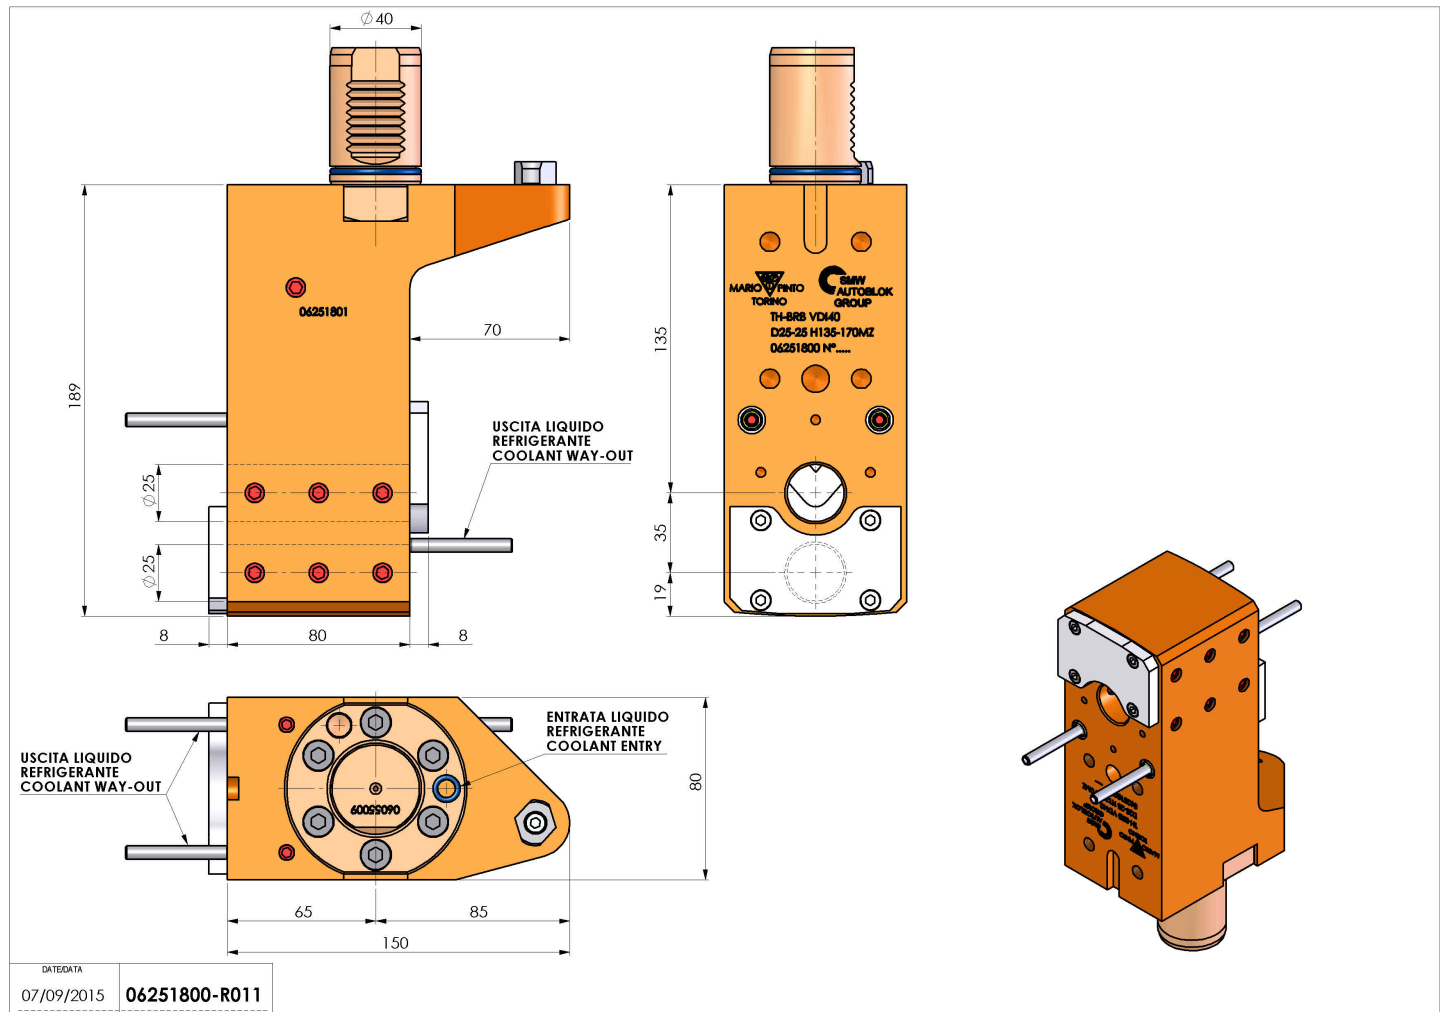

06251800 - TH-BRB VDI40 D25-25 H170-135MZ

Tipo	TH-BRB Portautensili statico portabareno
Attacco	VDI 40
Uscita utensile	TH porta bareno 25
Raffreddamento	Refrigerazione esterna / interna
H [mm]	170

Accessori	N.D.
Note	N.D.
Note per il montaggio	N.D.

ATTENZIONE: VERIFICARE L'ORIENTAMENTO DELLA DENTATURA VDI

Verificare sempre gli ingombri del portautensile in torretta

Salvo modifiche tecniche

DATE/DATE	07/09/2015	06251800-R011
-----------	------------	---------------