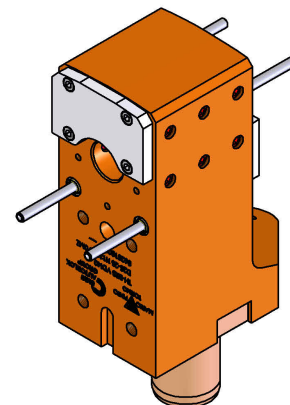

06251800 - TH-BRB VDI40 D25-25 H170-135MZ

Tipo	TH-BRB Portautensili statico portabareno
Attacco	VDI 40
Uscita utensile	TH porta bareno 25
Raffreddamento	Refrigerazione esterna / interna
H [mm]	170

Accessori	N.D.
Note	N.D.
Note per il montaggio	N.D.

ATTENZIONE: VERIFICARE L'ORIENTAMENTO DELLA DENTATURA VDI

Verificare sempre gli ingombri del portautensile in torretta

Salvo modifiche tecniche

DATE/DATE	07/09/2015	06251800-R011
-----------	------------	---------------