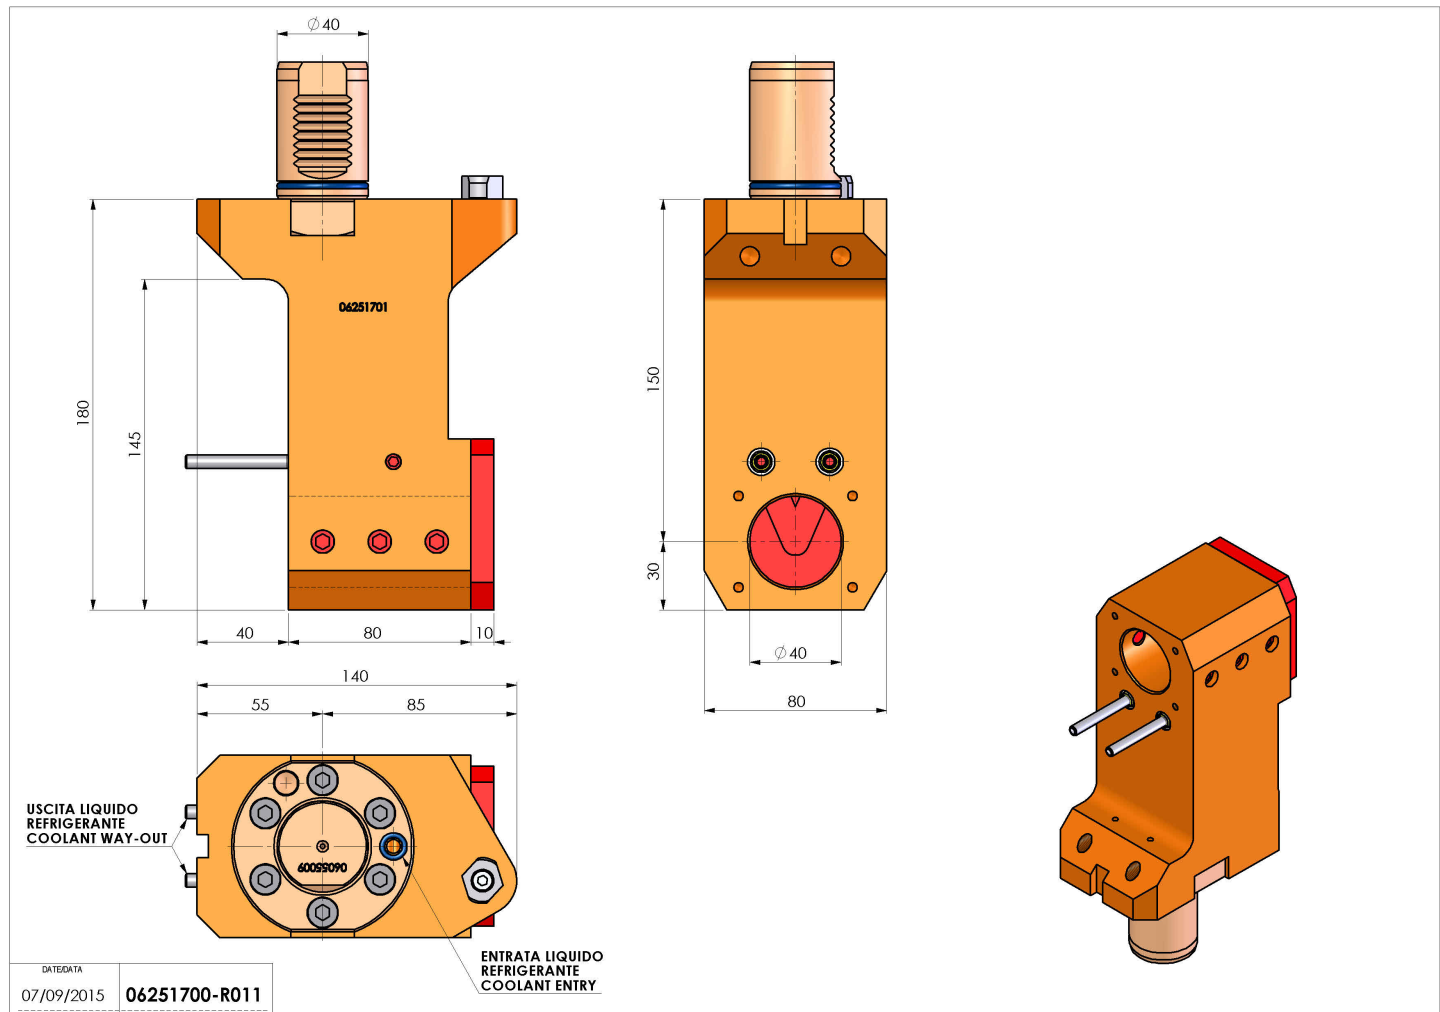

06251700 - TH-BRB VDI40 D40 H150 OFS RFMZ

Tipo	TH-BRB Portautensili statico portabareno
Attacco	VDI 40
Uscita utensile	TH porta bareno 40
Raffreddamento	Refrigerazione esterna / interna
H [mm]	150

Accessori	N.D.
Note	N.D.
Note per il montaggio	N.D.

ATTENZIONE: VERIFICARE L'ORIENTAMENTO DELLA DENTATURA VDI

Verificare sempre gli ingombri del portautensile in torretta

Salvo modifiche tecniche