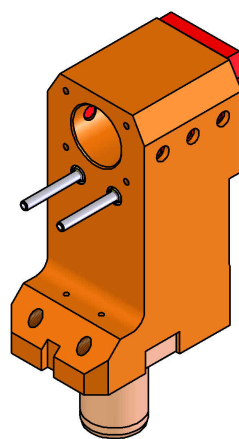

06251700 - TH-BRB VDI40 D40 H150 OFS RFMZ

Tipo	TH-BRB Portautensili statico portabareno
Attacco	VDI 40
Uscita utensile	TH porta bareno 40
Raffreddamento	Refrigerazione esterna / interna
H [mm]	150

Accessori	N.D.
Note	N.D.
Note per il montaggio	N.D.

ATTENZIONE: VERIFICARE L'ORIENTAMENTO DELLA DENTATURA VDI

Verificare sempre gli ingombri del portautensile in torretta

Salvo modifiche tecniche