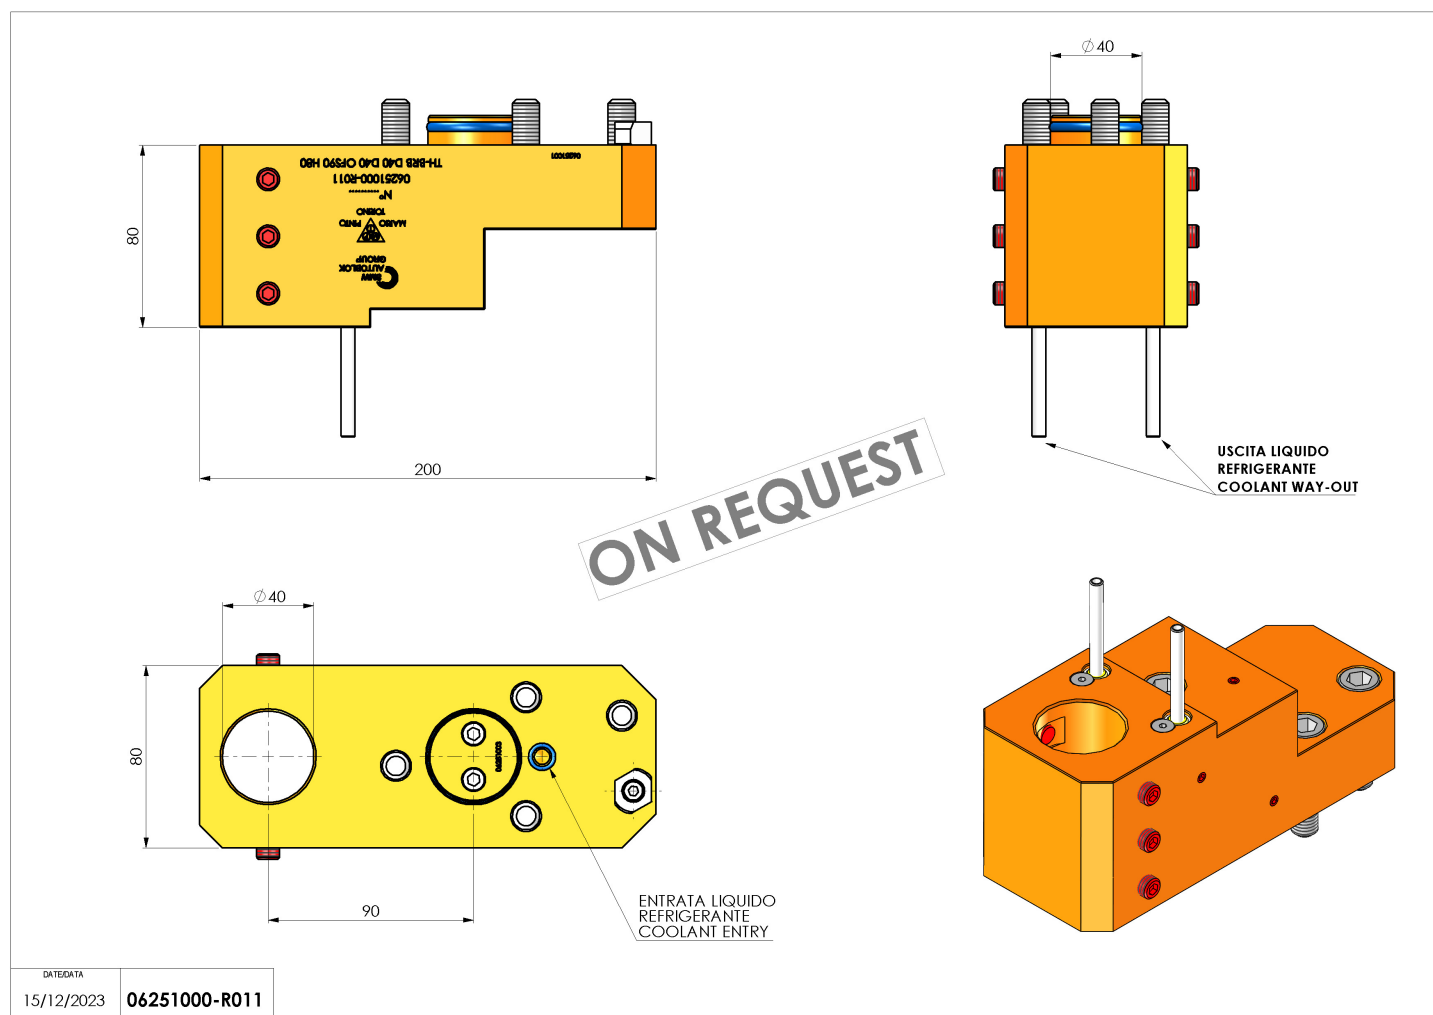

# 06251000 - TH-BRB D40 D40 OFS90 H80

<b>Tipo</b>	TH-BRB Portautensili statico portabareno
<b>Attacco</b>	CILINDRICO 40
<b>Uscita utensile</b>	TH porta bareno 40
<b>Raffreddamento</b>	Refrigerazione esterna
<b>H [mm]</b>	80

<b>Accessori</b>	N.D.
<b>Note</b>	N.D.
<b>Note per il montaggio</b>	N.D.

Verificare sempre gli ingombri del portautensile in torretta

DATE/GATA	15/12/2023	06251000-R011
-----------	------------	---------------