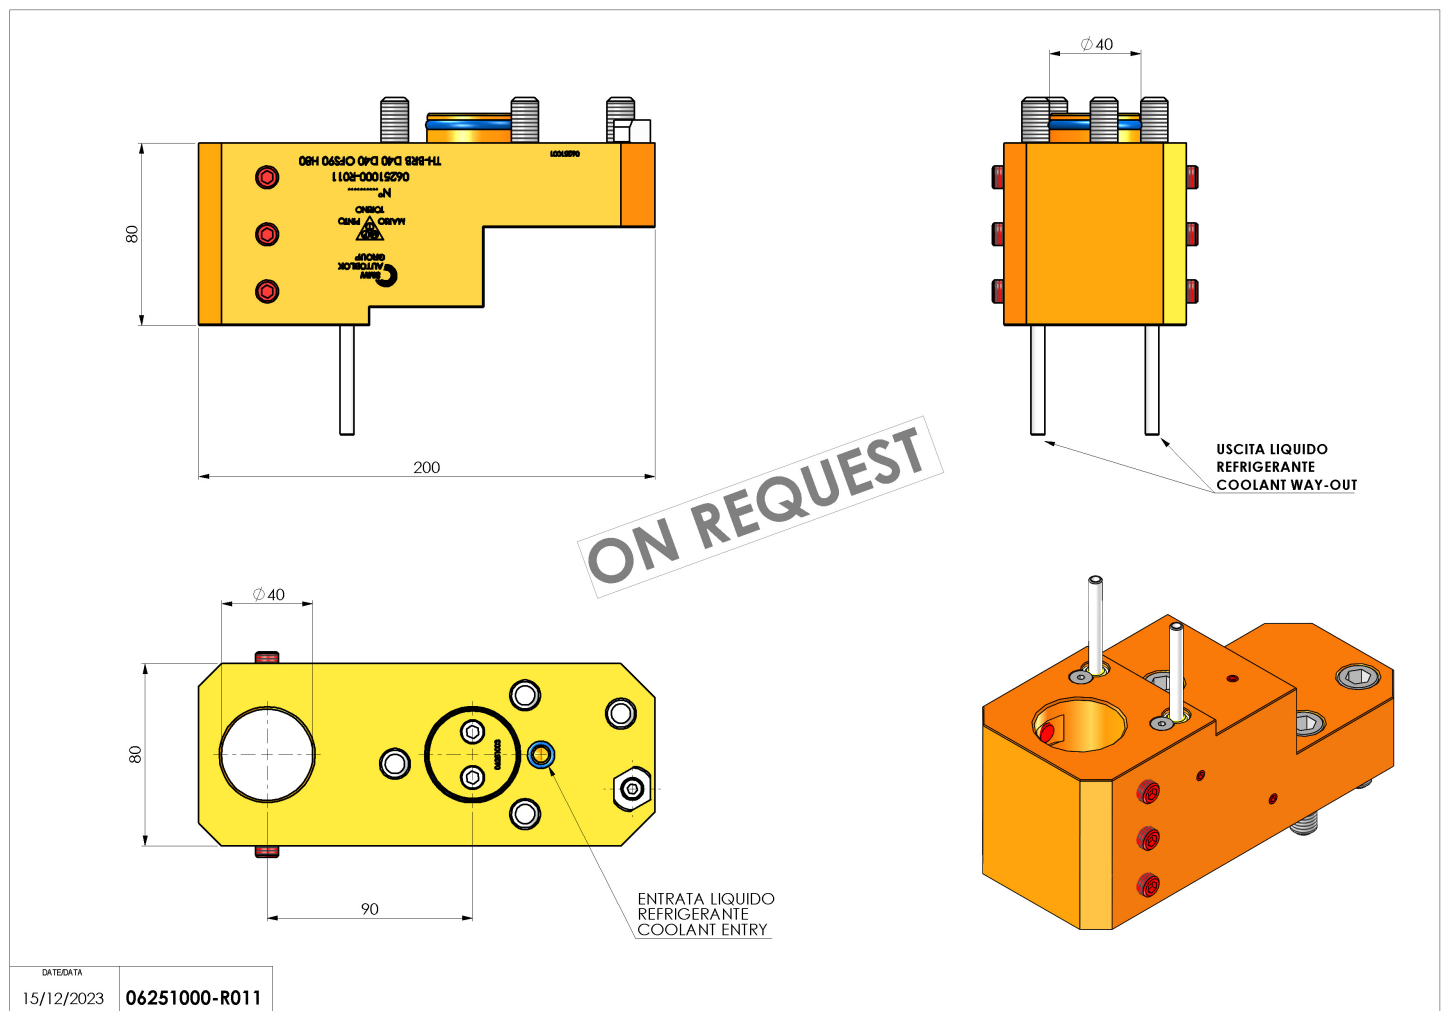

06251000 - TH-BRB D40 D40 OFS90 H80

Tipo	TH-BRB Portautensili statico portabareno
Attacco	CILINDRICO 40
Uscita utensile	TH porta bareno 40
Raffreddamento	Refrigerazione esterna
H [mm]	80

Accessori	N.D.
Note	N.D.
Note per il montaggio	N.D.

Verificare sempre gli ingombri del portautensile in torretta

DATE DATA	15/12/2023	06251000-R011
-----------	------------	---------------

Salvo modifiche tecniche