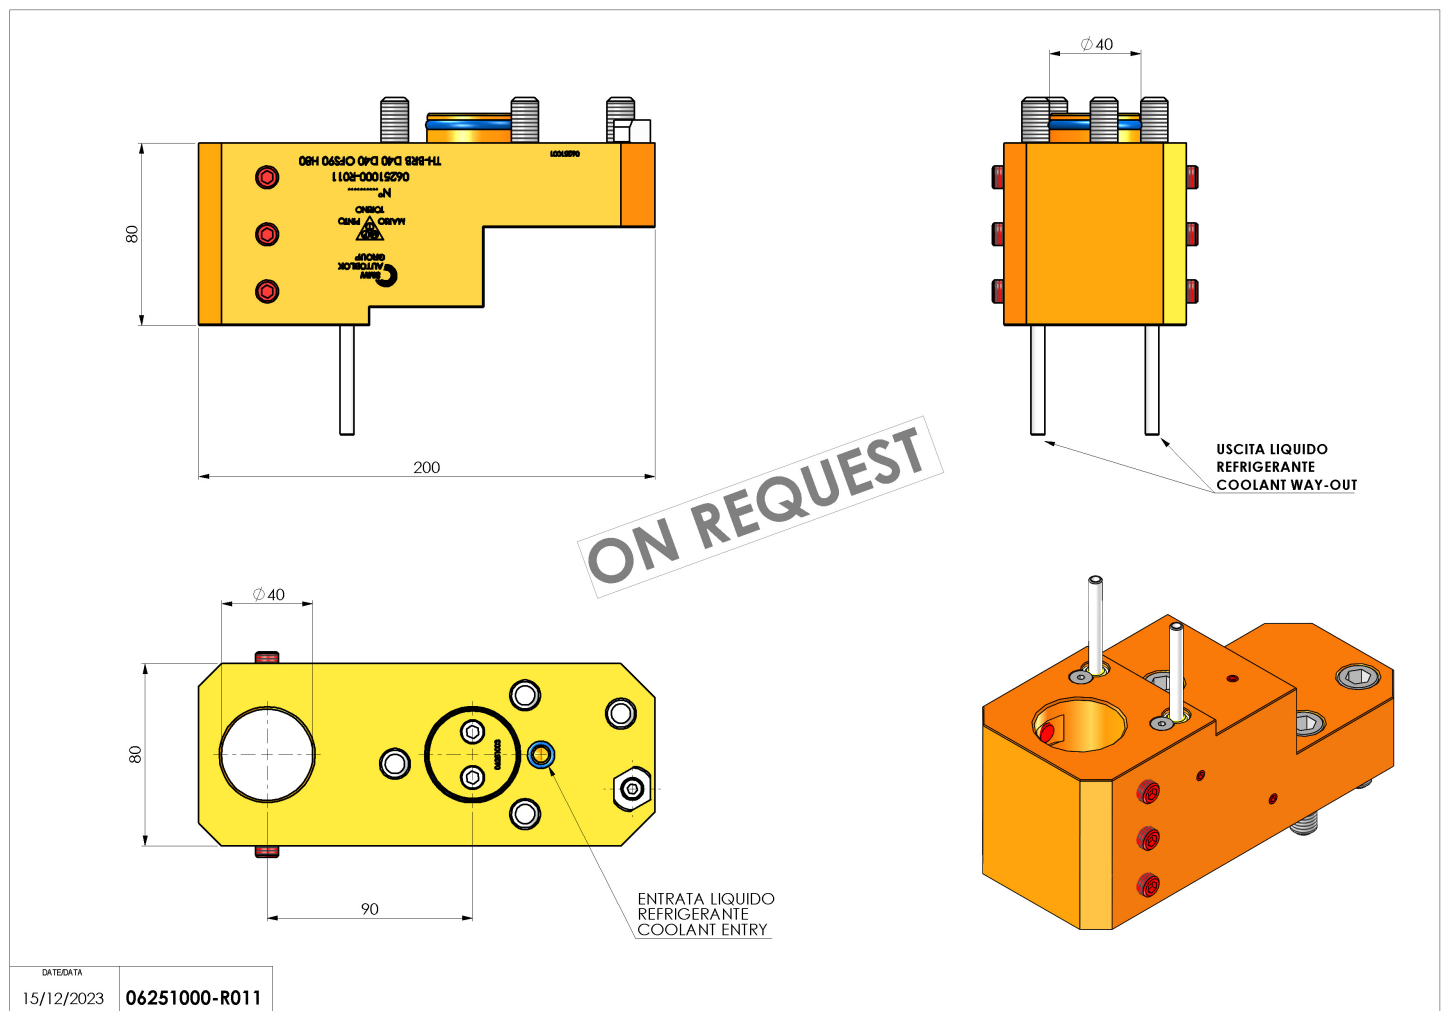

06251000 - TH-BRB D40 D40 OFS90 H80

Tipo	TH-BRB Portautensili statico portabareno
Attacco	CILINDRICO 40
Uscita utensile	TH porta bareno 40
Raffreddamento	Refrigerazione esterna
H [mm]	80

Accessori	N.D.
Note	N.D.
Note per il montaggio	N.D.

Verificare sempre gli ingombri del portautensile in torretta

Salvo modifiche tecniche