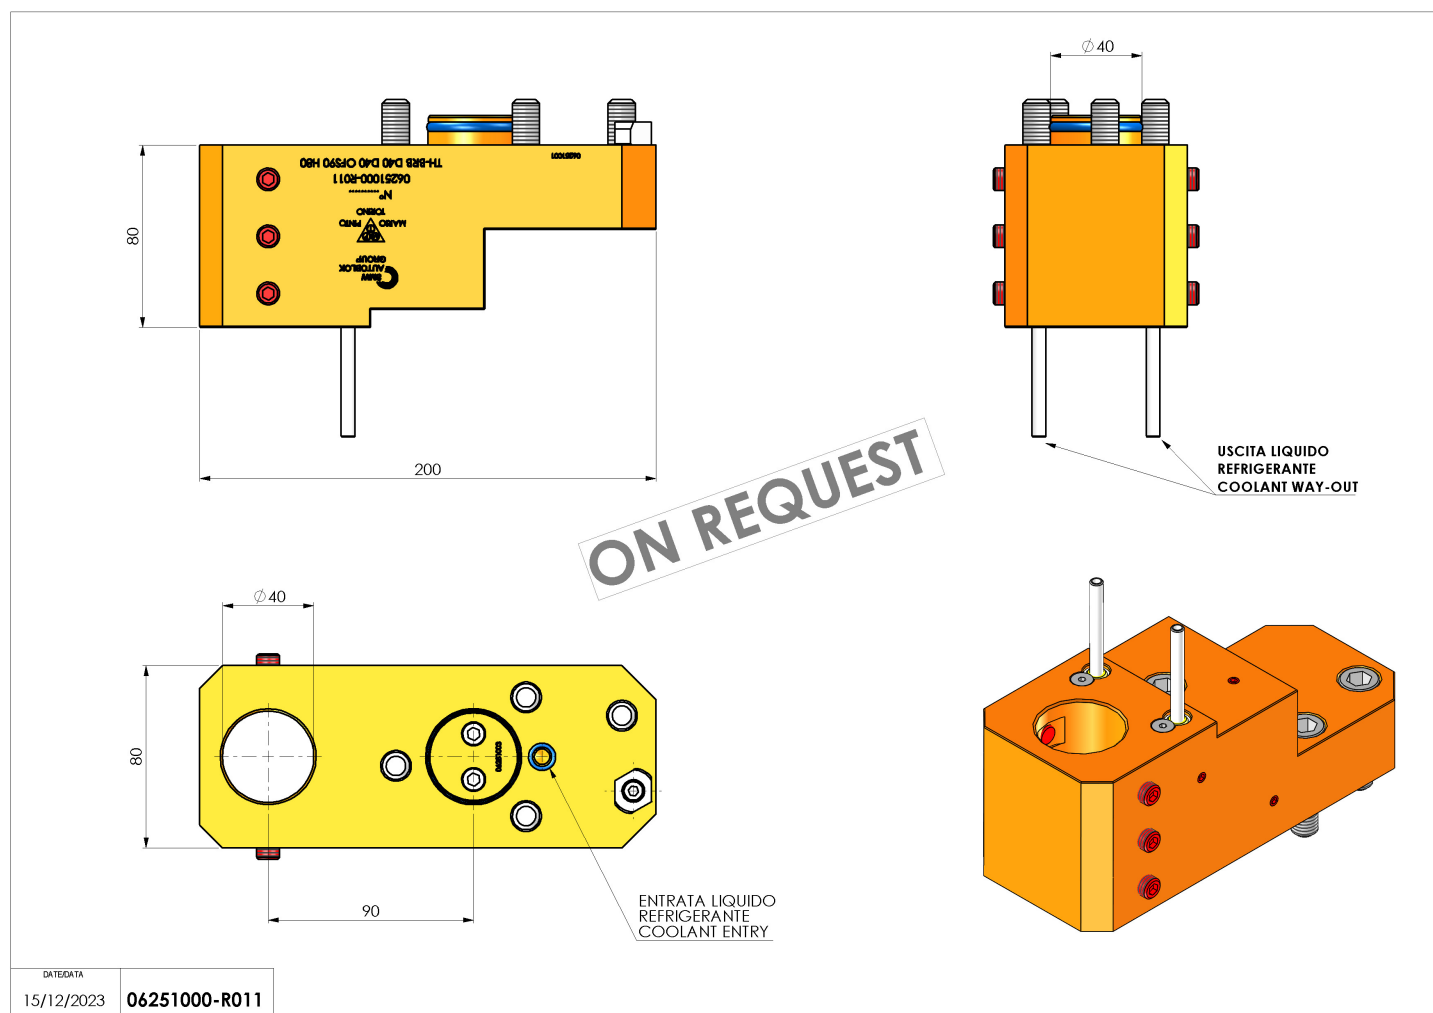

06251000 - TH-BRB D40 D40 OFS90 H80

Tipo	TH-BRB Portautensili statico portabareno
Attacco	CILINDRICO 40
Uscita utensile	TH porta bareno 40
Raffreddamento	Refrigerazione esterna
H [mm]	80

Accessori	N.D.
Note	N.D.
Note per il montaggio	N.D.

Verificare sempre gli ingombri del portautensile in torretta

DATE/GATA	15/12/2023	06251000-R011
-----------	------------	---------------

Salvo modifiche tecniche