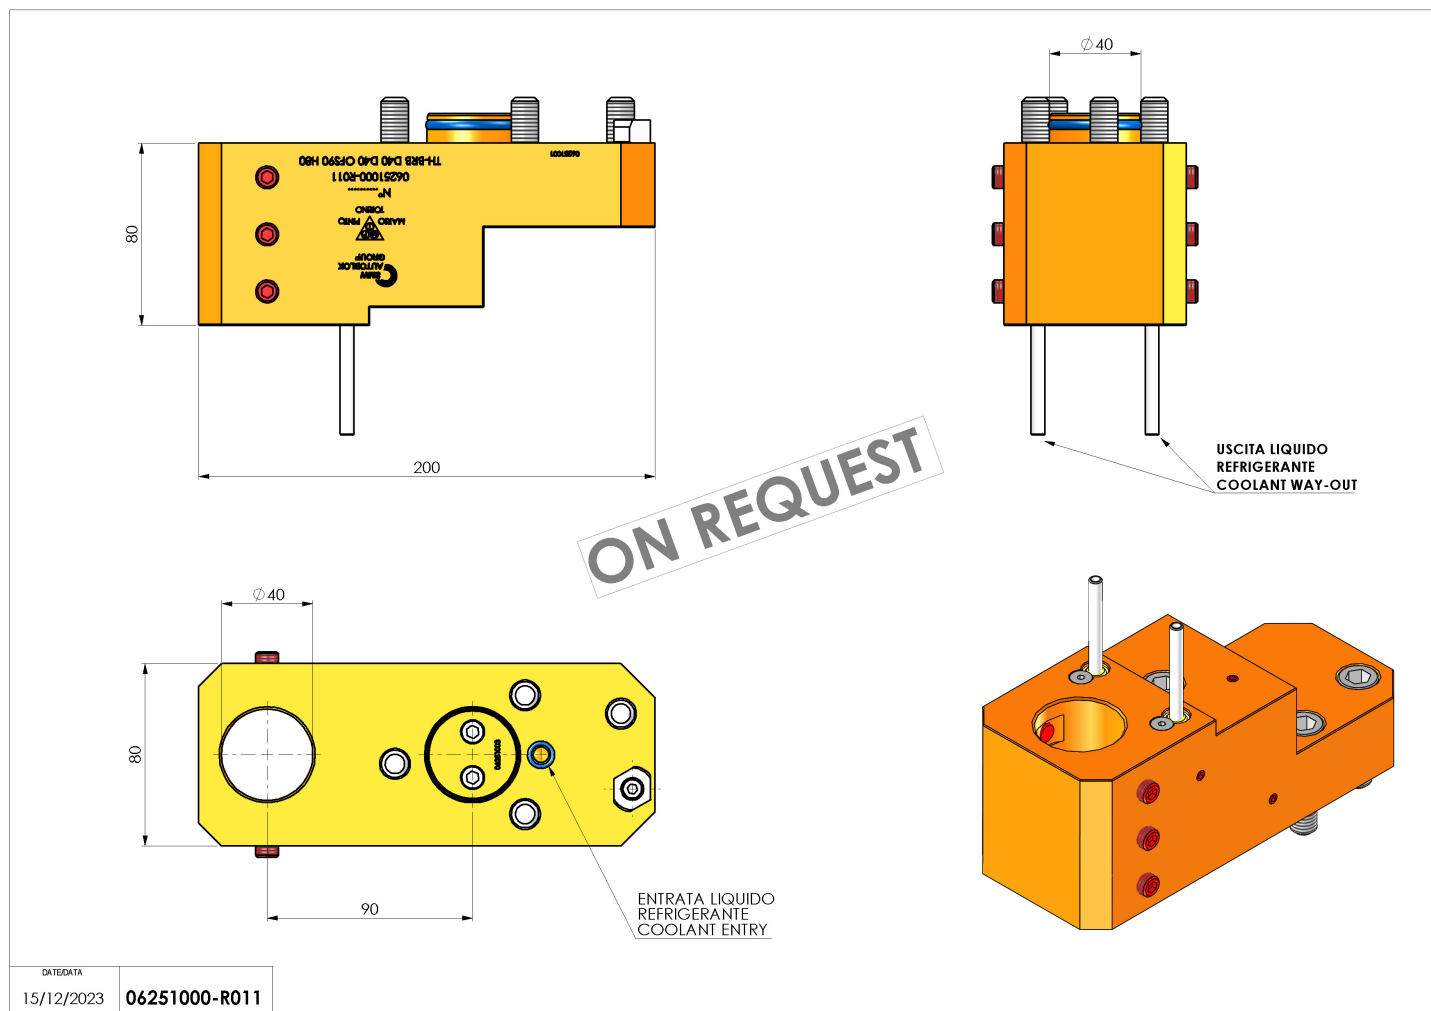

06251000 - TH-BRB D40 D40 OFS90 H80

Tipo	TH-BRB Portautensili statico portabareno
Attacco	CILINDRICO 40
Uscita utensile	TH porta bareno 40
Raffreddamento	Refrigerazione esterna
H [mm]	80

Accessori	N.D.
Note	N.D.
Note per il montaggio	N.D.

Verificare sempre gli ingombri del portautensile in torretta

Salvo modifiche tecniche