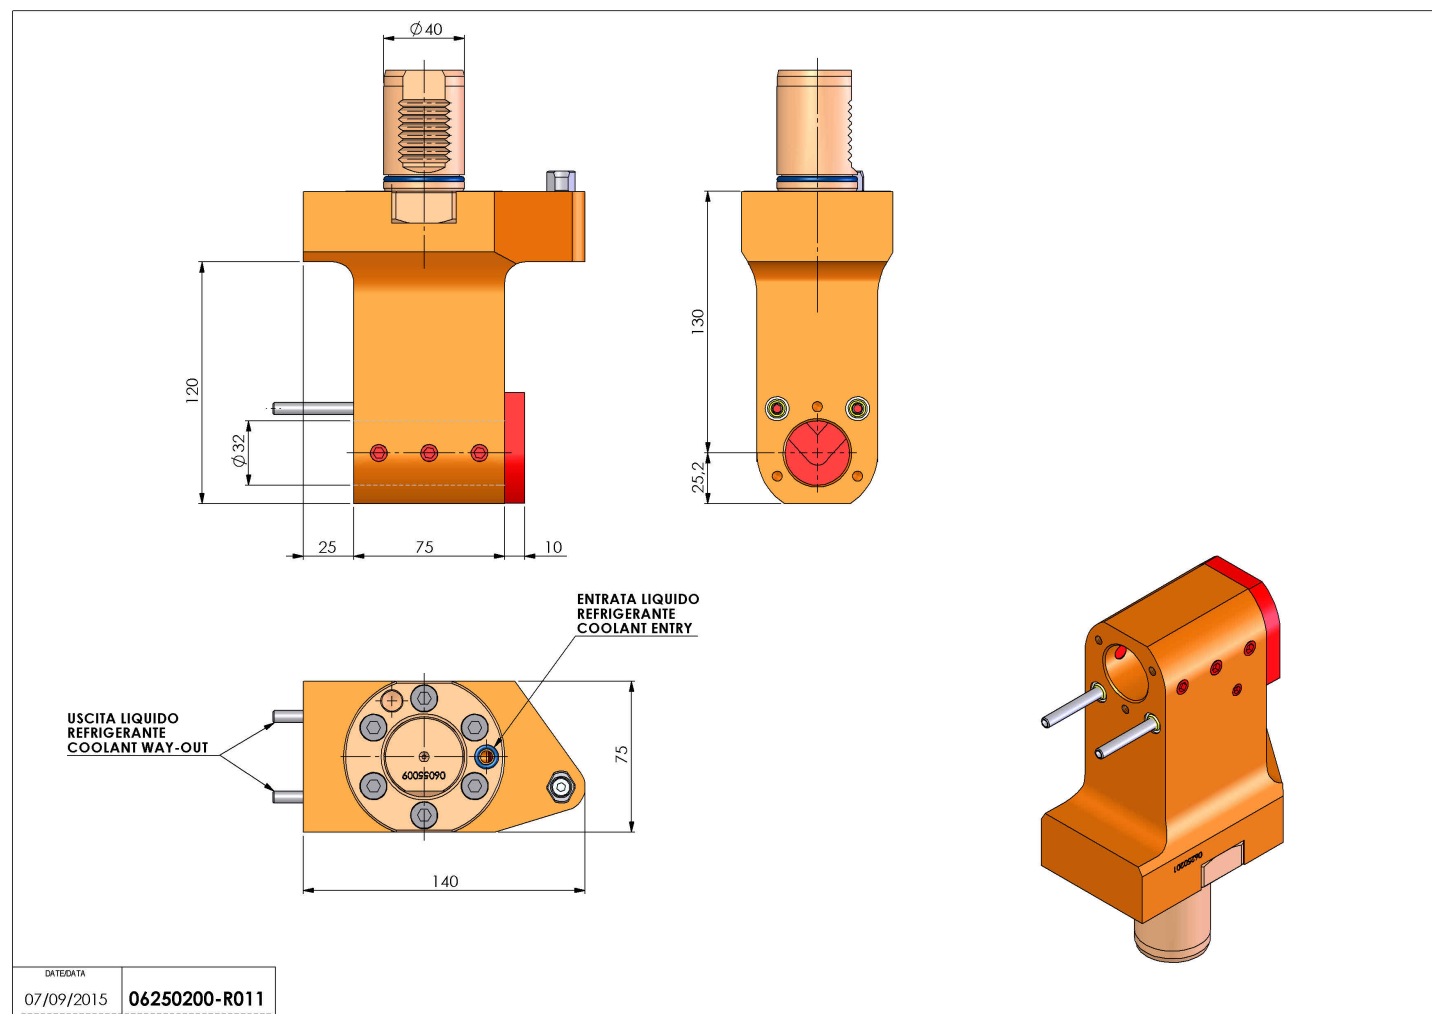

## 06250200 - TH-BRB VDI40 D32 H130 RF MZ

<b>Tipo</b>	TH-BRB Portautensili statico portabareno
<b>Attacco</b>	VDI 40
<b>Uscita utensile</b>	TH porta bareno 32
<b>Raffreddamento</b>	Refrigerazione esterna / interna
<b>H [mm]</b>	130

<b>Accessori</b>	N.D.
<b>Note</b>	Ad esaurimento. Sostituito da cod. 06055100
<b>Note per il montaggio</b>	Solo per mandrino secondario

**ATTENZIONE: VERIFICARE L'ORIENTAMENTO DELLA DENTATURA VDI**

Verificare sempre gli ingombri del portautensile in torretta