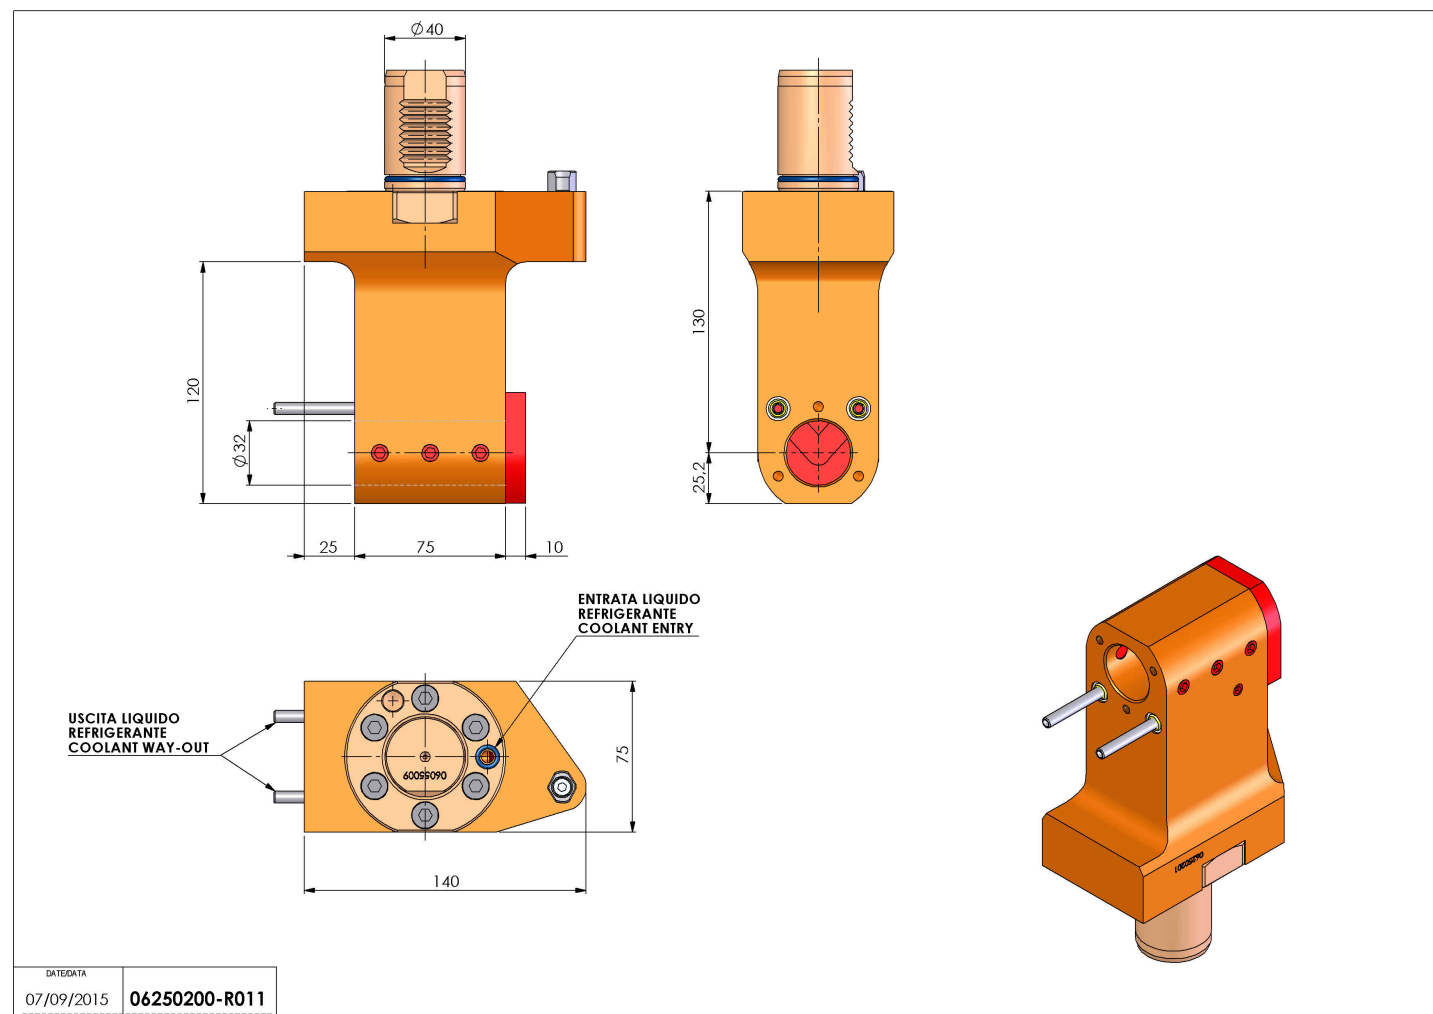

06250200 - TH-BRB VDI40 D32 H130 RF MZ

| | |
|------------------------|---|
| Tipo | TH-BRB Portautensili statico portabareno |
| Attacco | VDI 40 |
| Uscita utensile | TH porta bareno 32 |
| Raffreddamento | Refrigerazione esterna / interna |
| H [mm] | 130 |

| | |
|------------------------------|---|
| Accessori | N.D. |
| Note | Ad esaurimento. Sostituito da cod. 06055100 |
| Note per il montaggio | Solo per mandrino secondario |

ATTENZIONE: VERIFICARE L'ORIENTAMENTO DELLA DENTATURA VDI

Verificare sempre gli ingombri del portautensile in torretta

Salvo modifiche tecniche