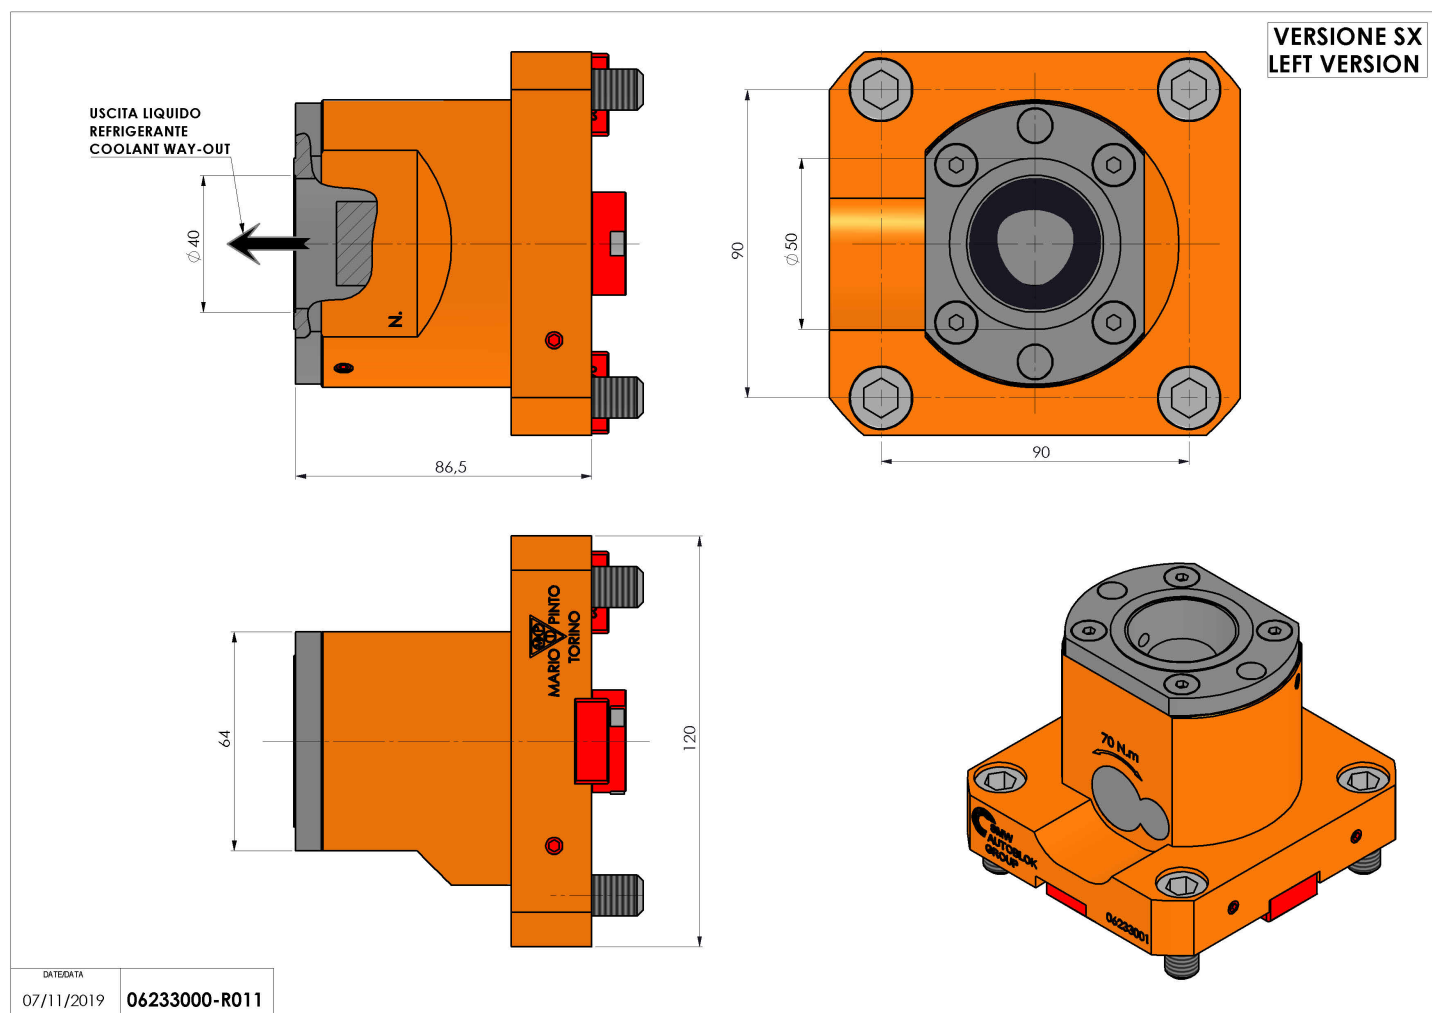

06233000 - TH-RAD BMT75 EM C50 L RF H82

Tipo	TH-RAD Portautensili statico radiale
Attacco	BMT 75 EM
Uscita utensile	Poligonale C50 ISO 26623-1
Raffreddamento	Refrigerazione interna
H [mm]	87

Accessori	N.D.
Note	N.D.
Note per il montaggio	N.D.

Verificare sempre gli ingombri del portautensile in torretta

DATE/DATE
07/11/2019 06233000-R011

Salvo modifiche tecniche