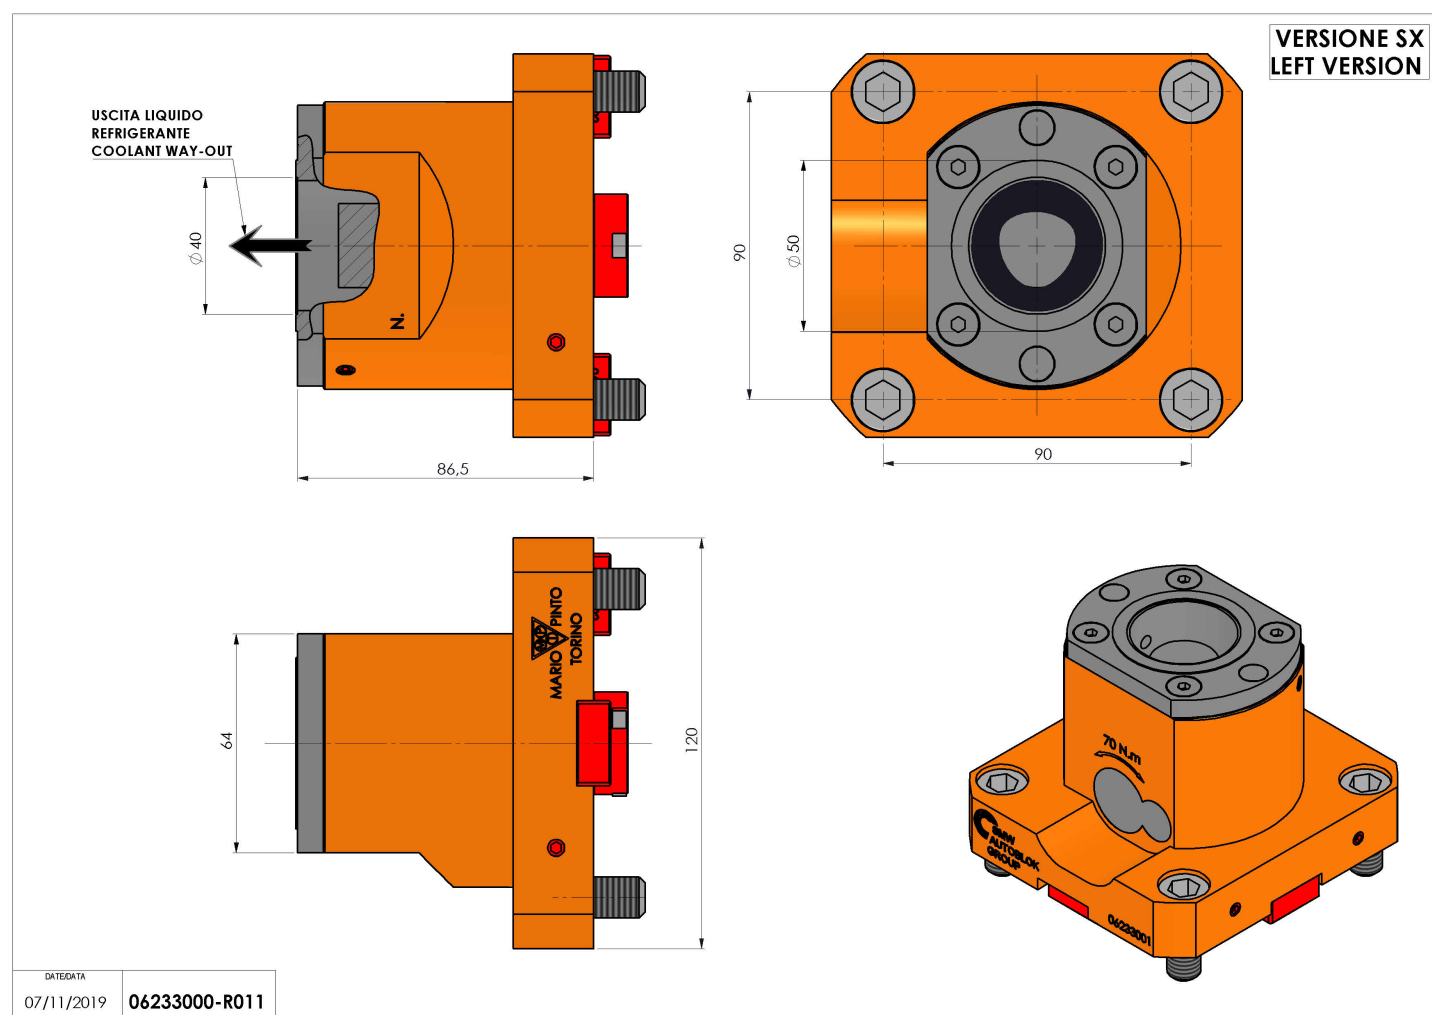

06233000 - TH-RAD BMT75 EM C50 L RF H82

Tipo	TH-RAD Portautensili statico radiale
Attacco	BMT 75 EM
Uscita utensile	Poligonale C50 ISO 26623-1
Raffreddamento	Refrigerazione interna
H [mm]	87

Accessori	N.D.
Note	N.D.
Note per il montaggio	N.D.

Verificare sempre gli ingombri del portautensile in torretta

DATE/DATE
07/11/2019 **06233000-R011**

Salvo modifiche tecniche