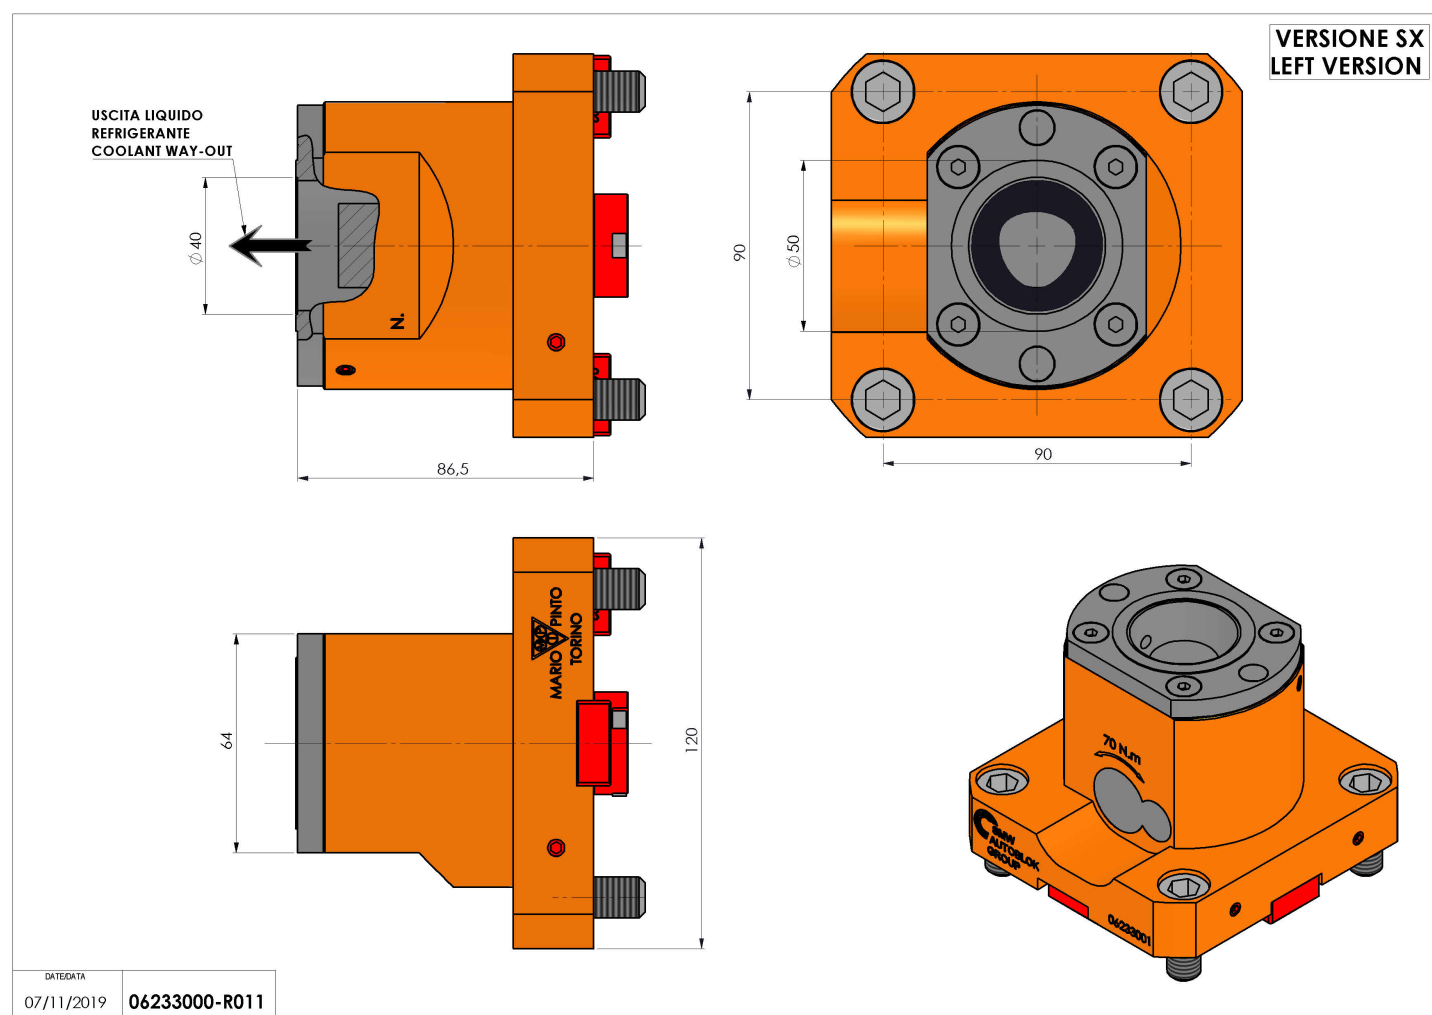

06233000 - TH-RAD BMT75 EM C50 L RF H82

Tipo	TH-RAD Portautensili statico radiale
Attacco	BMT 75 EM
Uscita utensile	Poligonale C50 ISO 26623-1
Raffreddamento	Refrigerazione interna
H [mm]	87

Accessori	N.D.
Note	N.D.
Note per il montaggio	N.D.

Verificare sempre gli ingombri del portautensile in torretta

DATE/DATE
07/11/2019 06233000-R011

Salvo modifiche tecniche