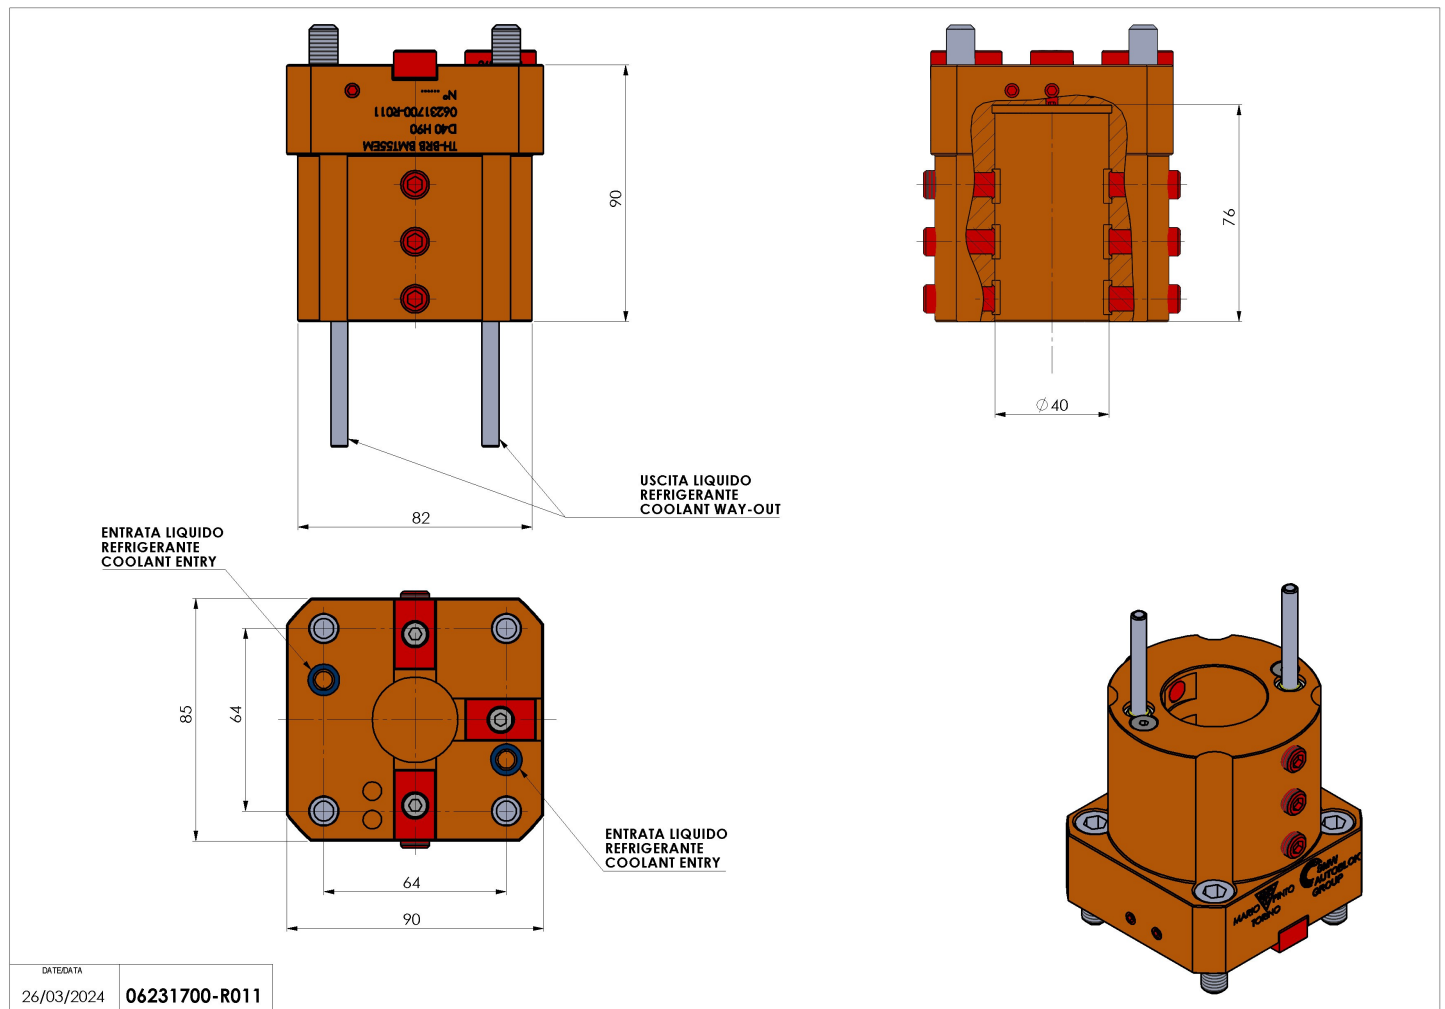

## 06231700 - TH-BRB BMT55EM D40 H90

<b>Tipo</b>	TH-BRB Portautensili statico portabareno
<b>Attacco</b>	BMT 55 EM
<b>Uscita utensile</b>	TH porta bareno 40
<b>Raffreddamento</b>	Refrigerazione esterna
<b>H [mm]</b>	90

<b>Accessori</b>	N.D.
<b>Note</b>	N.D.
<b>Note per il montaggio</b>	N.D.

Verificare sempre gli ingombri del portautensile in torretta

DATE/DATE	26/03/2024
06231700-R011	

Salvo modifiche tecniche