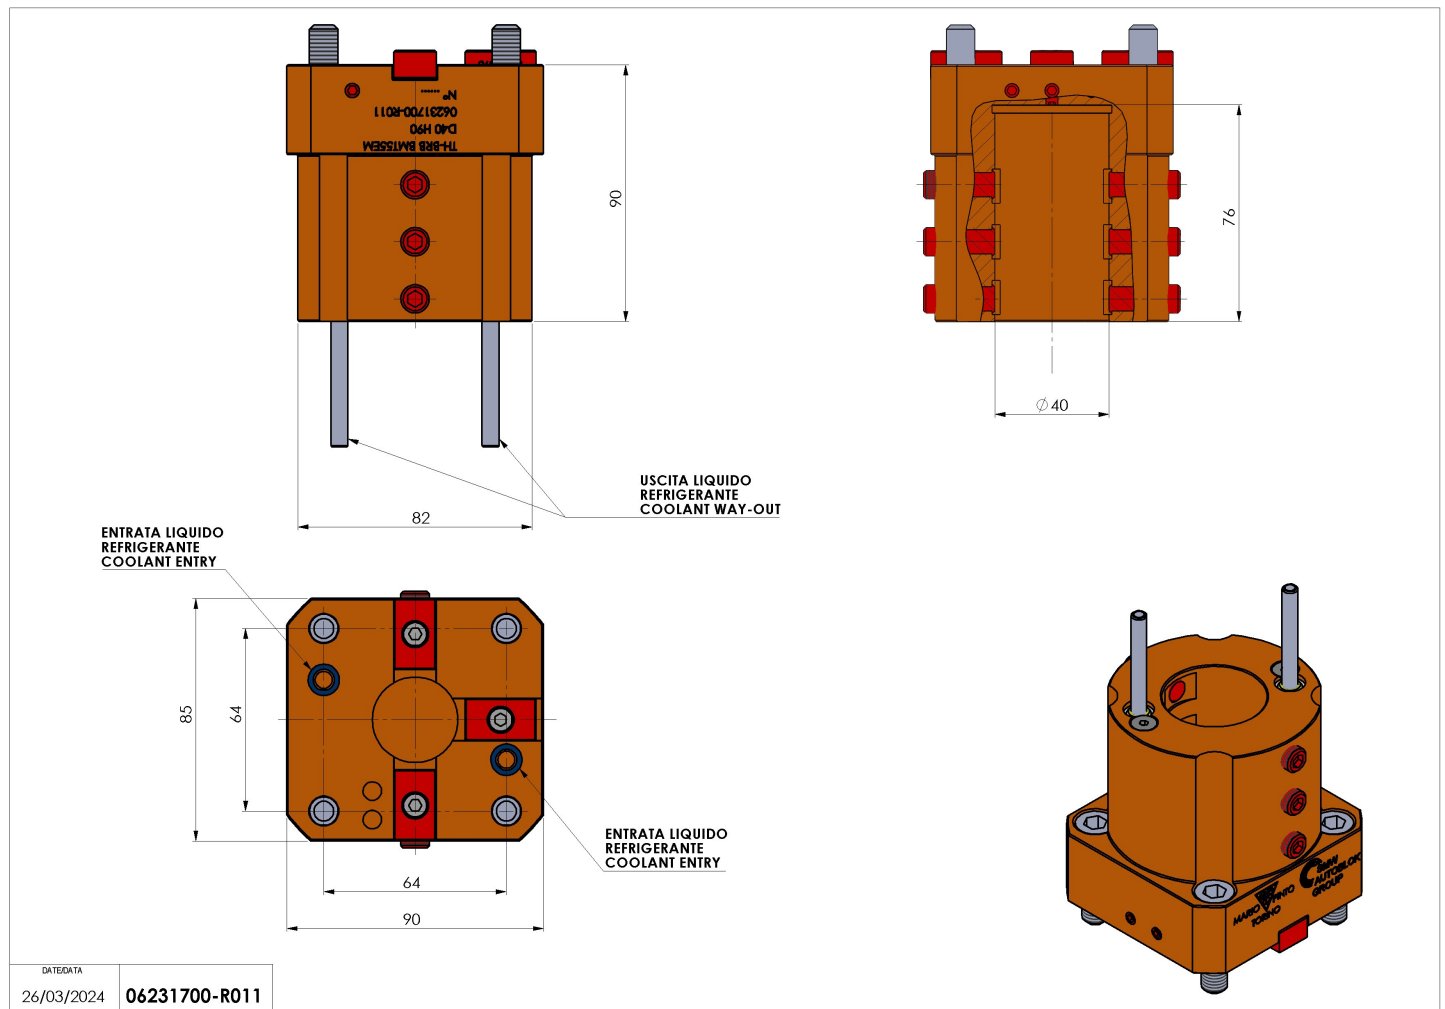

## 06231700 - TH-BRB BMT55EM D40 H90

<b>Tipo</b>	TH-BRB Portautensili statico portabareno
<b>Attacco</b>	BMT 55 EM
<b>Uscita utensile</b>	TH porta bareno 40
<b>Raffreddamento</b>	Refrigerazione esterna
<b>H [mm]</b>	90

<b>Accessori</b>	N.D.
<b>Note</b>	N.D.
<b>Note per il montaggio</b>	N.D.

Verificare sempre gli ingombri del portautensile in torretta

DATE/ATA	06231700-R011
----------	---------------

Salvo modifiche tecniche