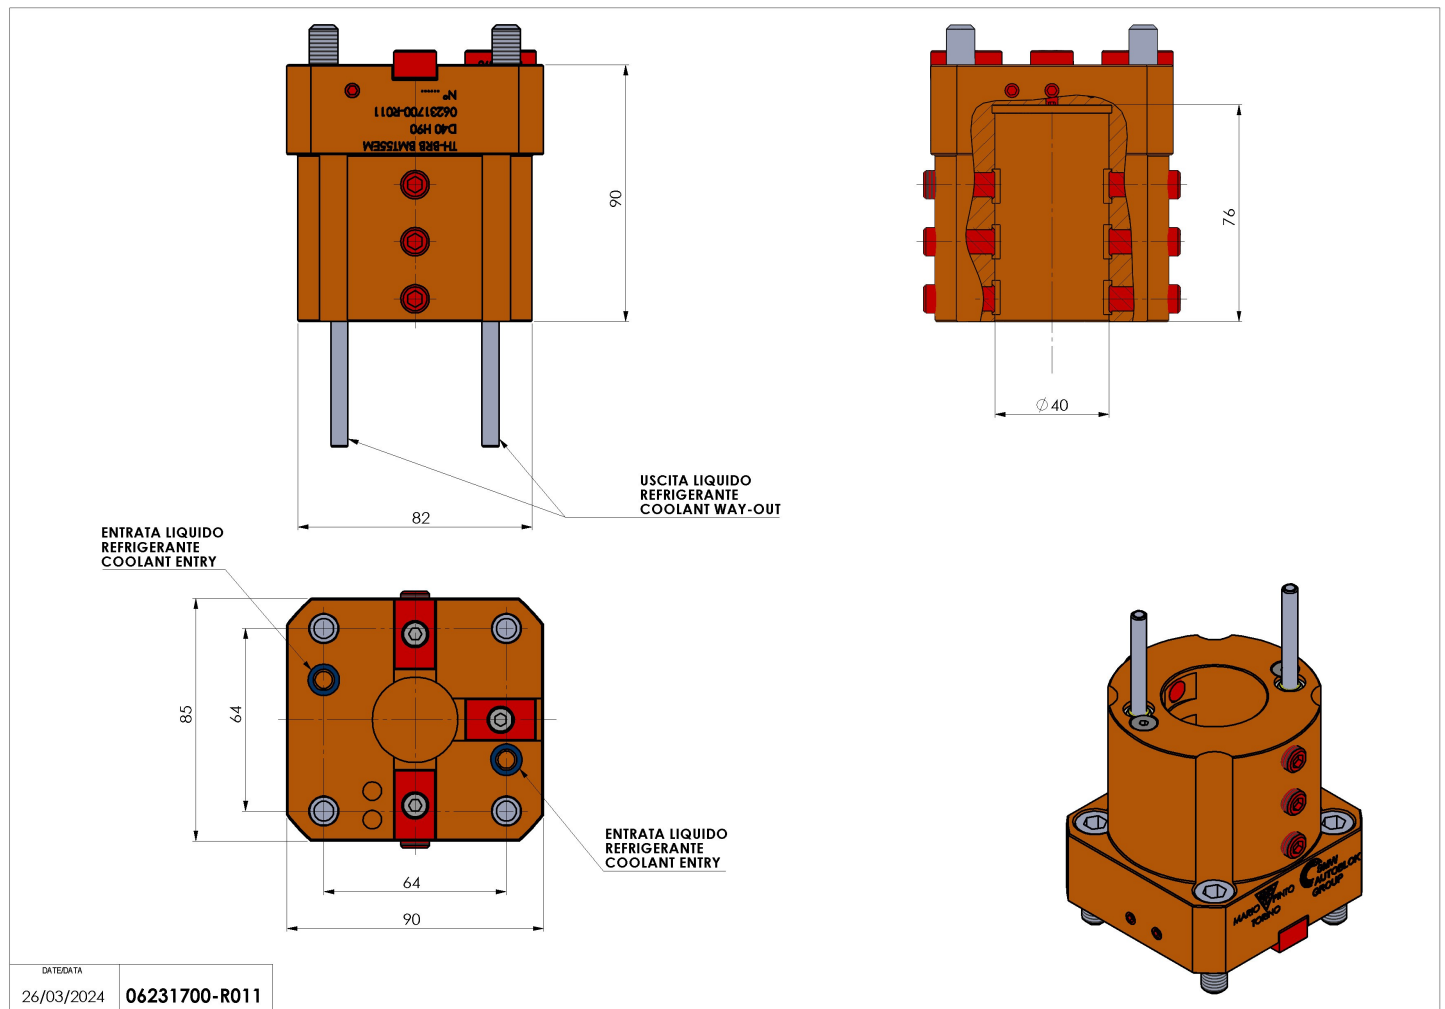

06231700 - TH-BRB BMT55EM D40 H90

Tipo	TH-BRB Portautensili statico portabareno
Attacco	BMT 55 EM
Uscita utensile	TH porta bareno 40
Raffreddamento	Refrigerazione esterna
H [mm]	90

Accessori	N.D.
Note	N.D.
Note per il montaggio	N.D.

Verificare sempre gli ingombri del portautensile in torretta

Salvo modifiche tecniche