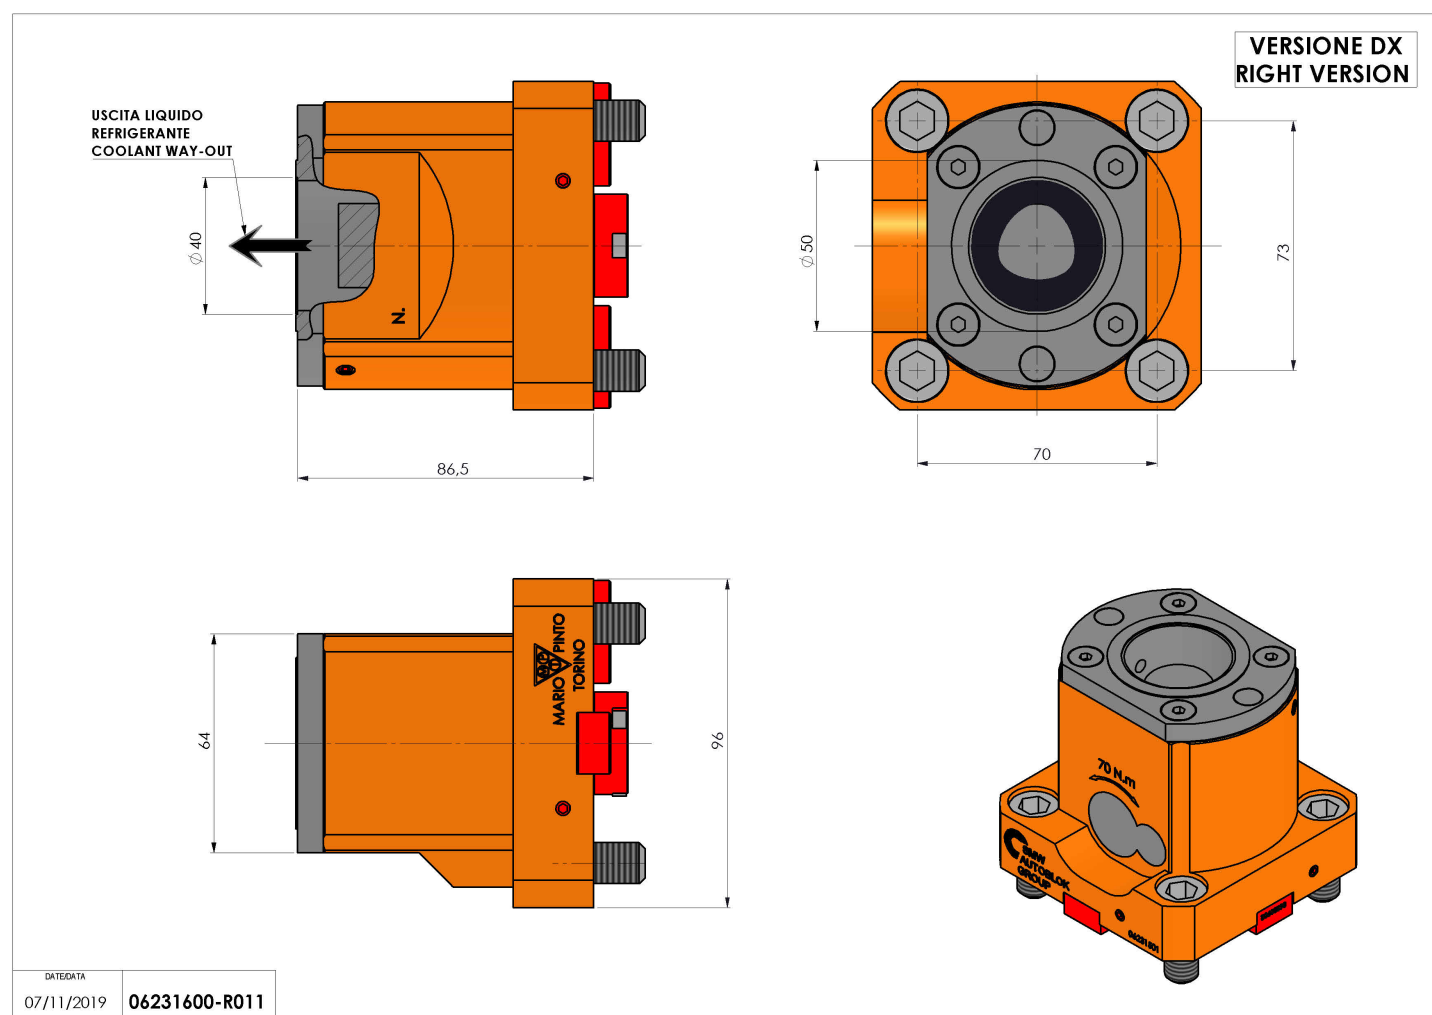

## 06231600 - TH-RAD BMT65EM C50 R RF H87

<b>Tipo</b>	TH-RAD Portautensili statico radiale
<b>Attacco</b>	BMT 65 EM
<b>Uscita utensile</b>	Poligonale C50 ISO 26623-1
<b>Raffreddamento</b>	Refrigerazione interna
<b>H [mm]</b>	87

<b>Accessori</b>	N.D.
<b>Note</b>	N.D.
<b>Note per il montaggio</b>	N.D.

Verificare sempre gli ingombri del portautensile in torretta

Salvo modifiche tecniche