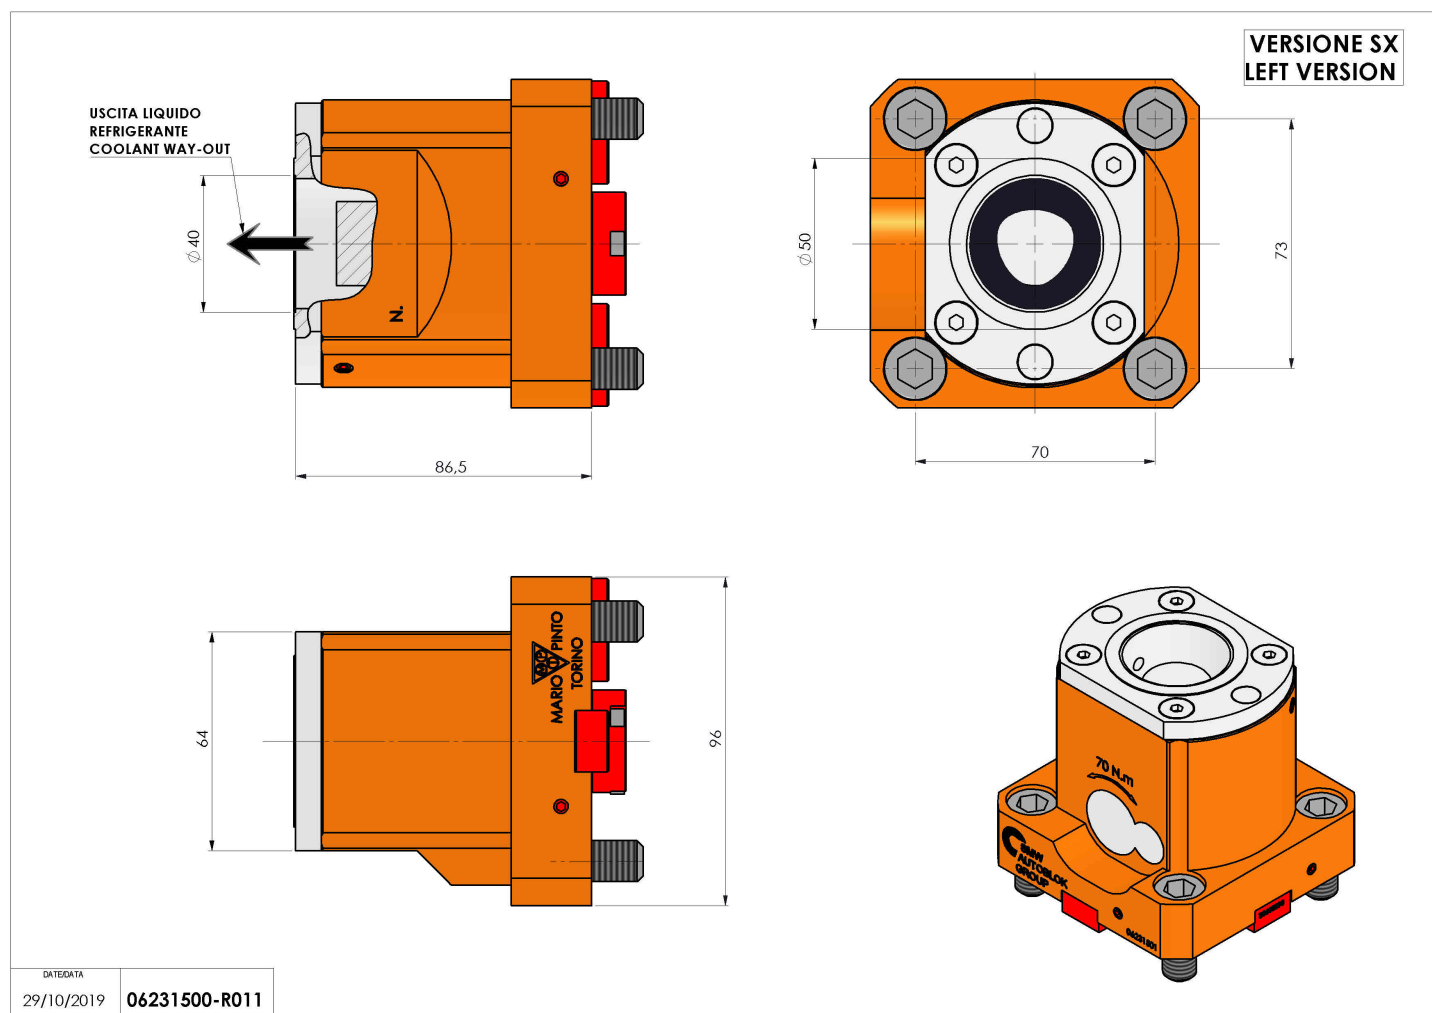

## 06231500 - TH-RAD BMT65EM C50 L RF H87

<b>Tipo</b>	TH-RAD Portautensili statico radiale
<b>Attacco</b>	BMT 65 EM
<b>Uscita utensile</b>	Poligonale C50 ISO 26623-1
<b>Raffreddamento</b>	Refrigerazione interna
<b>H [mm]</b>	87

<b>Accessori</b>	N.D.
<b>Note</b>	N.D.
<b>Note per il montaggio</b>	N.D.

Verificare sempre gli ingombri del portautensile in torretta

Salvo modifiche tecniche