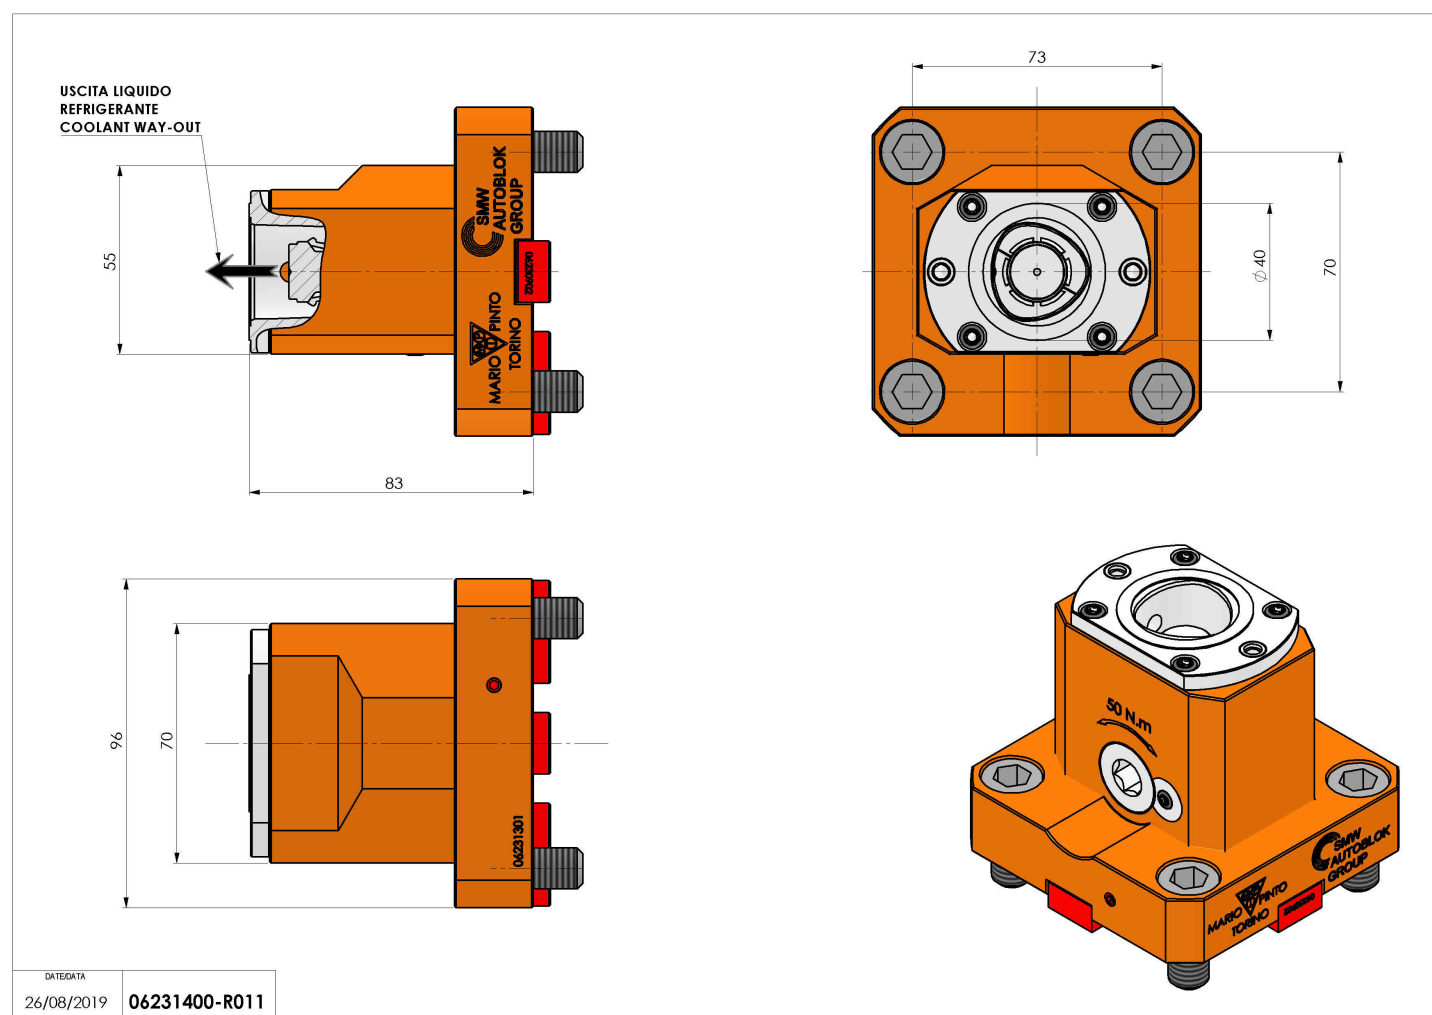

## 06231400 - TH-RAD BMT65EM C40 R RF H83

<b>Tipo</b>	TH-RAD Portautensili statico radiale
<b>Attacco</b>	BMT 65 EM
<b>Uscita utensile</b>	Poligonale C40 ISO 26623-1
<b>Raffreddamento</b>	Refrigerazione interna
<b>H [mm]</b>	83

<b>Accessori</b>	N.D.
<b>Note</b>	N.D.
<b>Note per il montaggio</b>	N.D.

Verificare sempre gli ingombri del portautensile in torretta

DATE/DATE	
26/08/2019	06231400-R011

Salvo modifiche tecniche