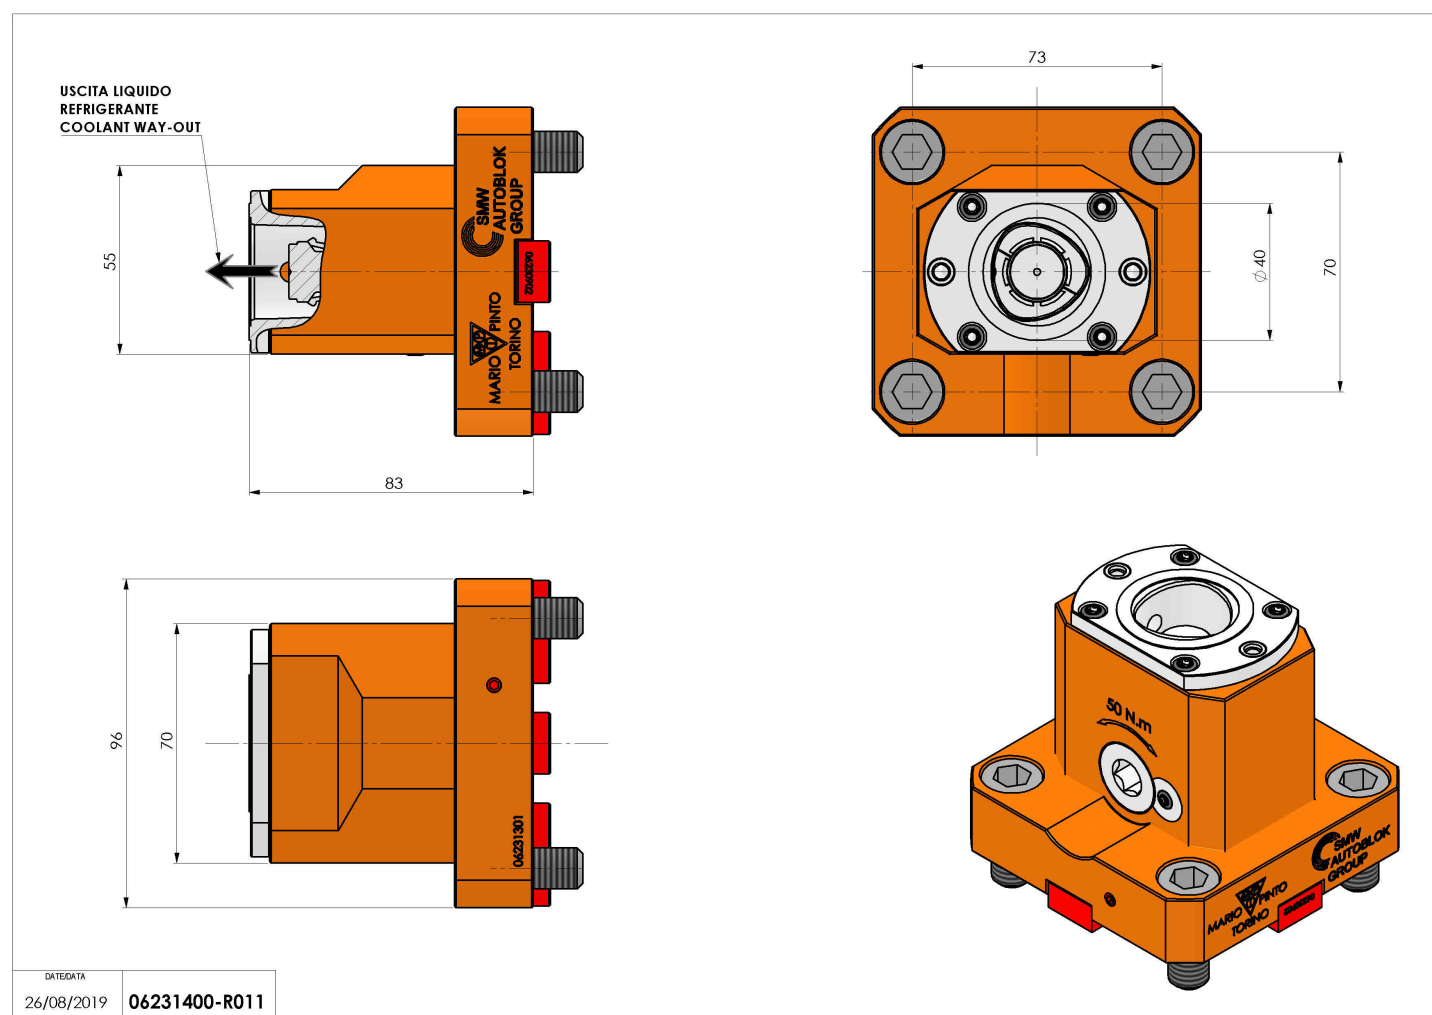

## 06231400 - TH-RAD BMT65EM C40 R RF H83

<b>Tipo</b>	TH-RAD Portautensili statico radiale
<b>Attacco</b>	BMT 65 EM
<b>Uscita utensile</b>	Poligonale C40 ISO 26623-1
<b>Raffreddamento</b>	Refrigerazione interna
<b>H [mm]</b>	83

<b>Accessori</b>	N.D.
<b>Note</b>	N.D.
<b>Note per il montaggio</b>	N.D.

Verificare sempre gli ingombri del portautensile in torretta

Salvo modifiche tecniche