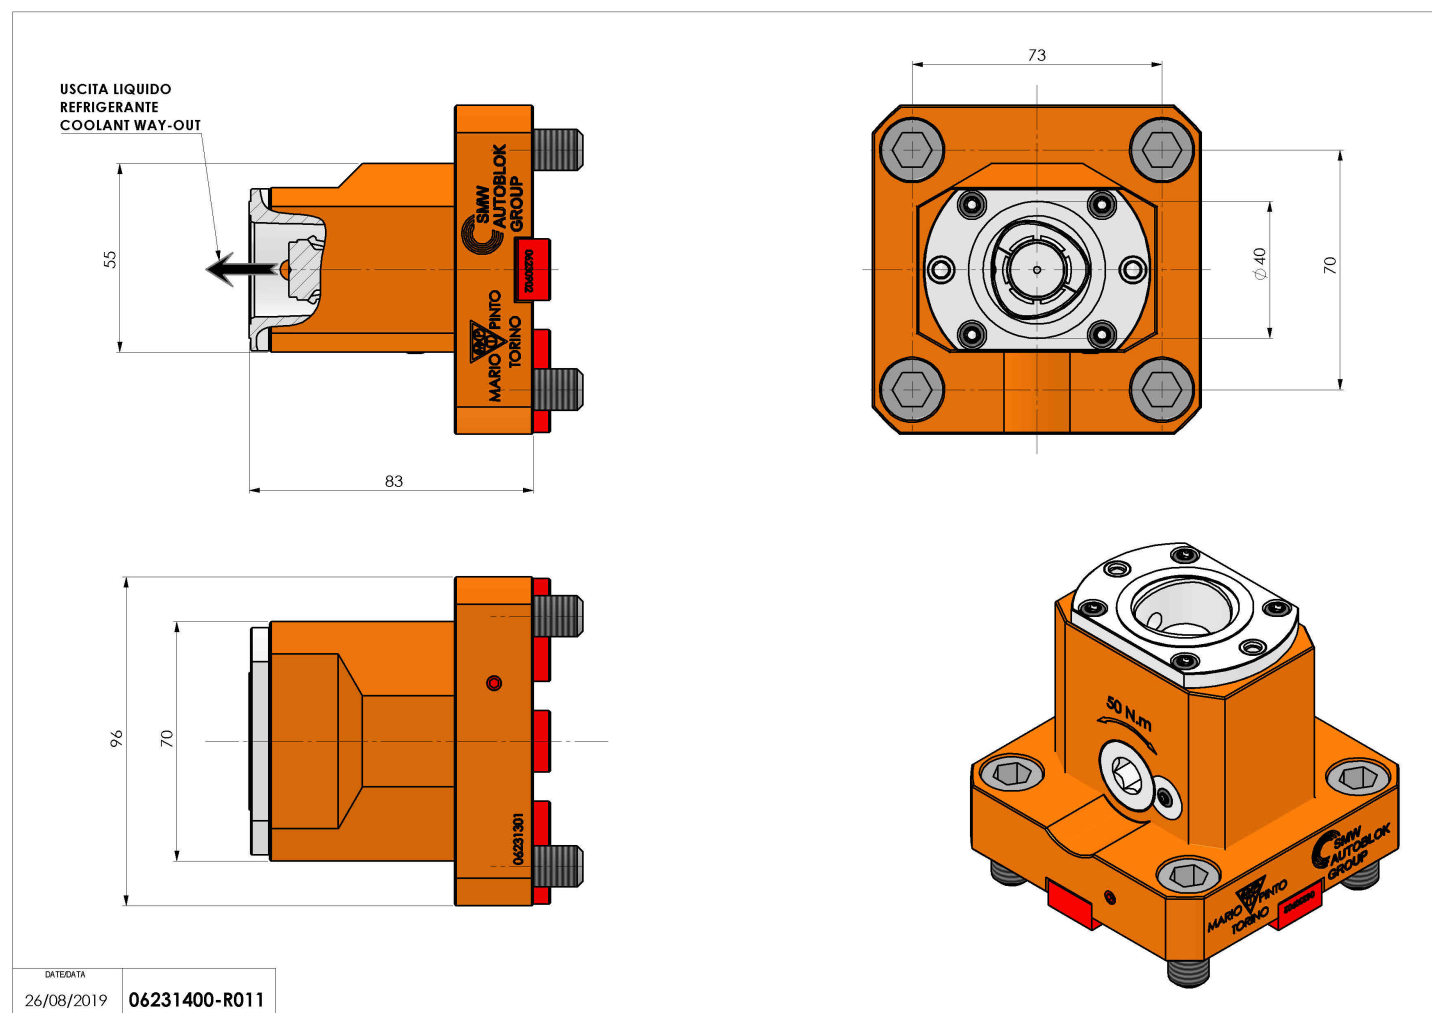

## 06231400 - TH-RAD BMT65EM C40 R RF H83

<b>Tipo</b>	TH-RAD Portautensili statico radiale
<b>Attacco</b>	BMT 65 EM
<b>Uscita utensile</b>	Poligonale C40 ISO 26623-1
<b>Raffreddamento</b>	Refrigerazione interna
<b>H [mm]</b>	83

<b>Accessori</b>	N.D.
<b>Note</b>	N.D.
<b>Note per il montaggio</b>	N.D.

Verificare sempre gli ingombri del portautensile in torretta

Salvo modifiche tecniche