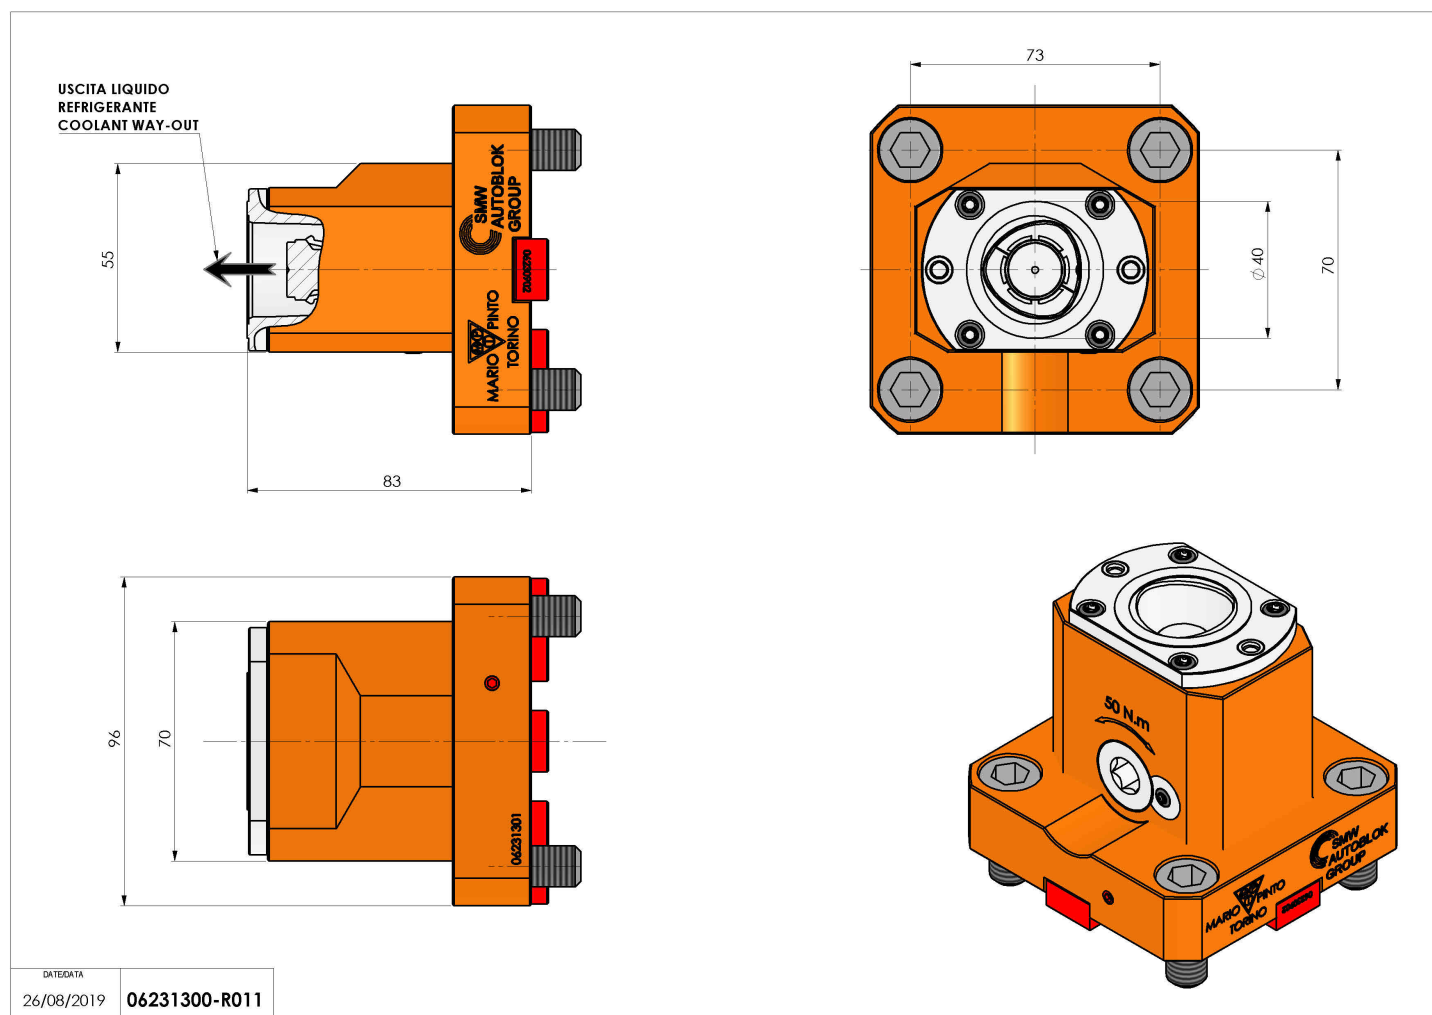

## 06231300 - TH-RAD BMT65EM C40 L RF H83

<b>Tipo</b>	TH-RAD Portautensili statico radiale
<b>Attacco</b>	BMT 65 EM
<b>Uscita utensile</b>	Poligonale C40 ISO 26623-1
<b>Raffreddamento</b>	Refrigerazione interna
<b>H [mm]</b>	83

<b>Accessori</b>	N.D.
<b>Note</b>	N.D.
<b>Note per il montaggio</b>	N.D.

Verificare sempre gli ingombri del portautensile in torretta

Salvo modifiche tecniche