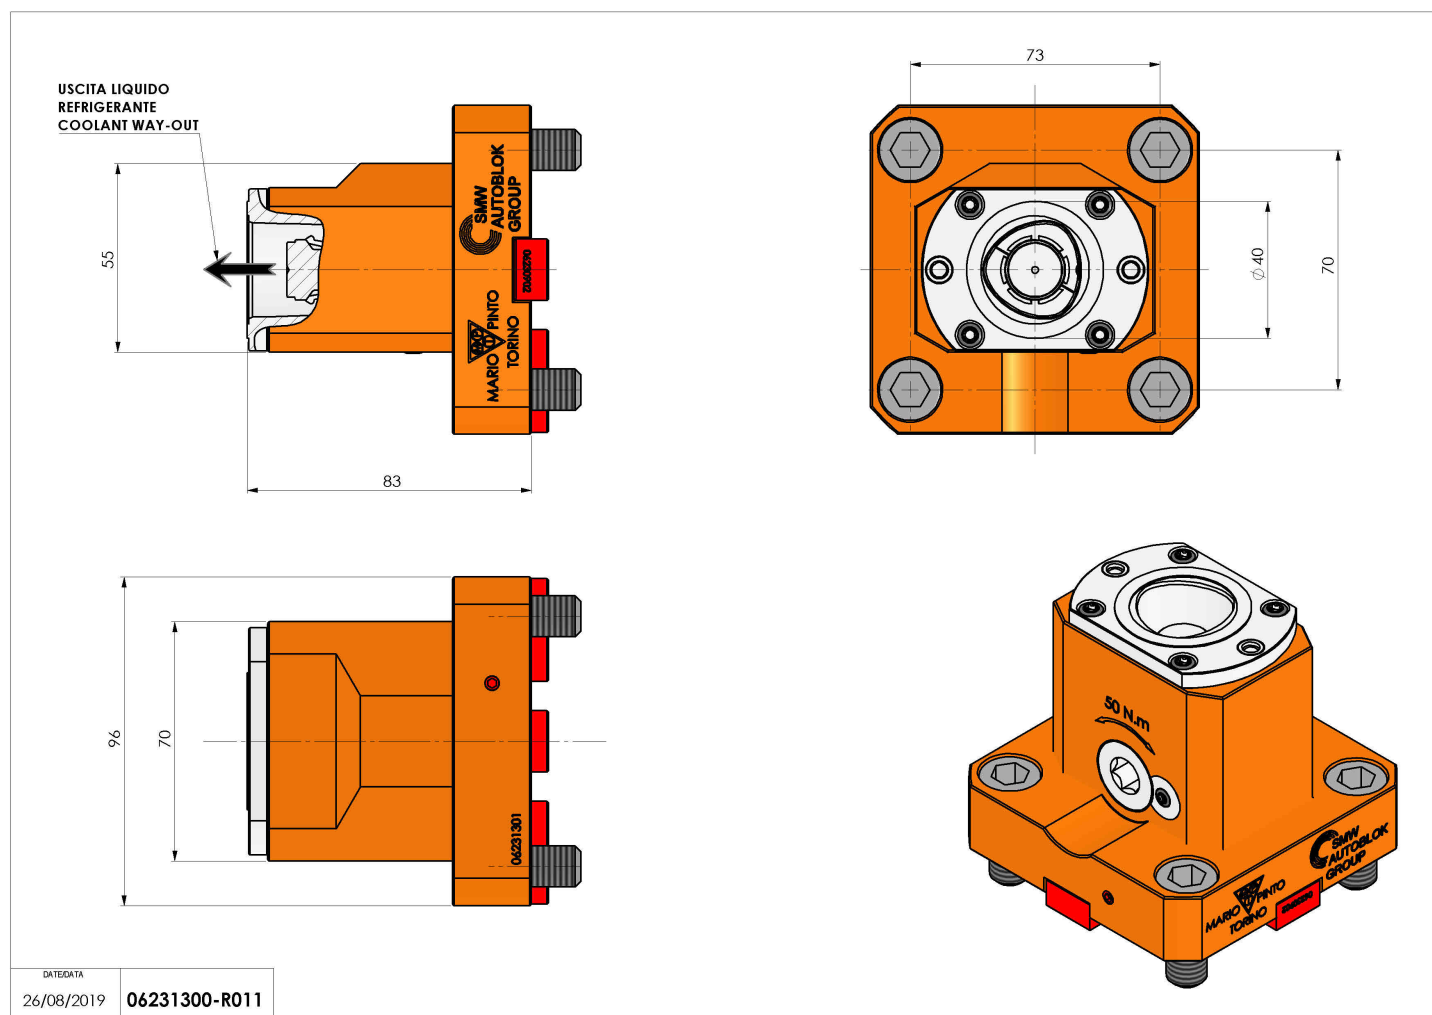

06231300 - TH-RAD BMT65EM C40 L RF H83

Tipo TH-RAD
Portautensili statico radiale

Attacco BMT 65 EM

Uscita utensile Poligonale C40 ISO 26623-1

Raffreddamento Refrigerazione interna

H [mm] 83

Accessori N.D.

Note N.D.

Note per il montaggio N.D.

Verificare sempre gli ingombri del portautensile in torretta

Salvo modifiche tecniche