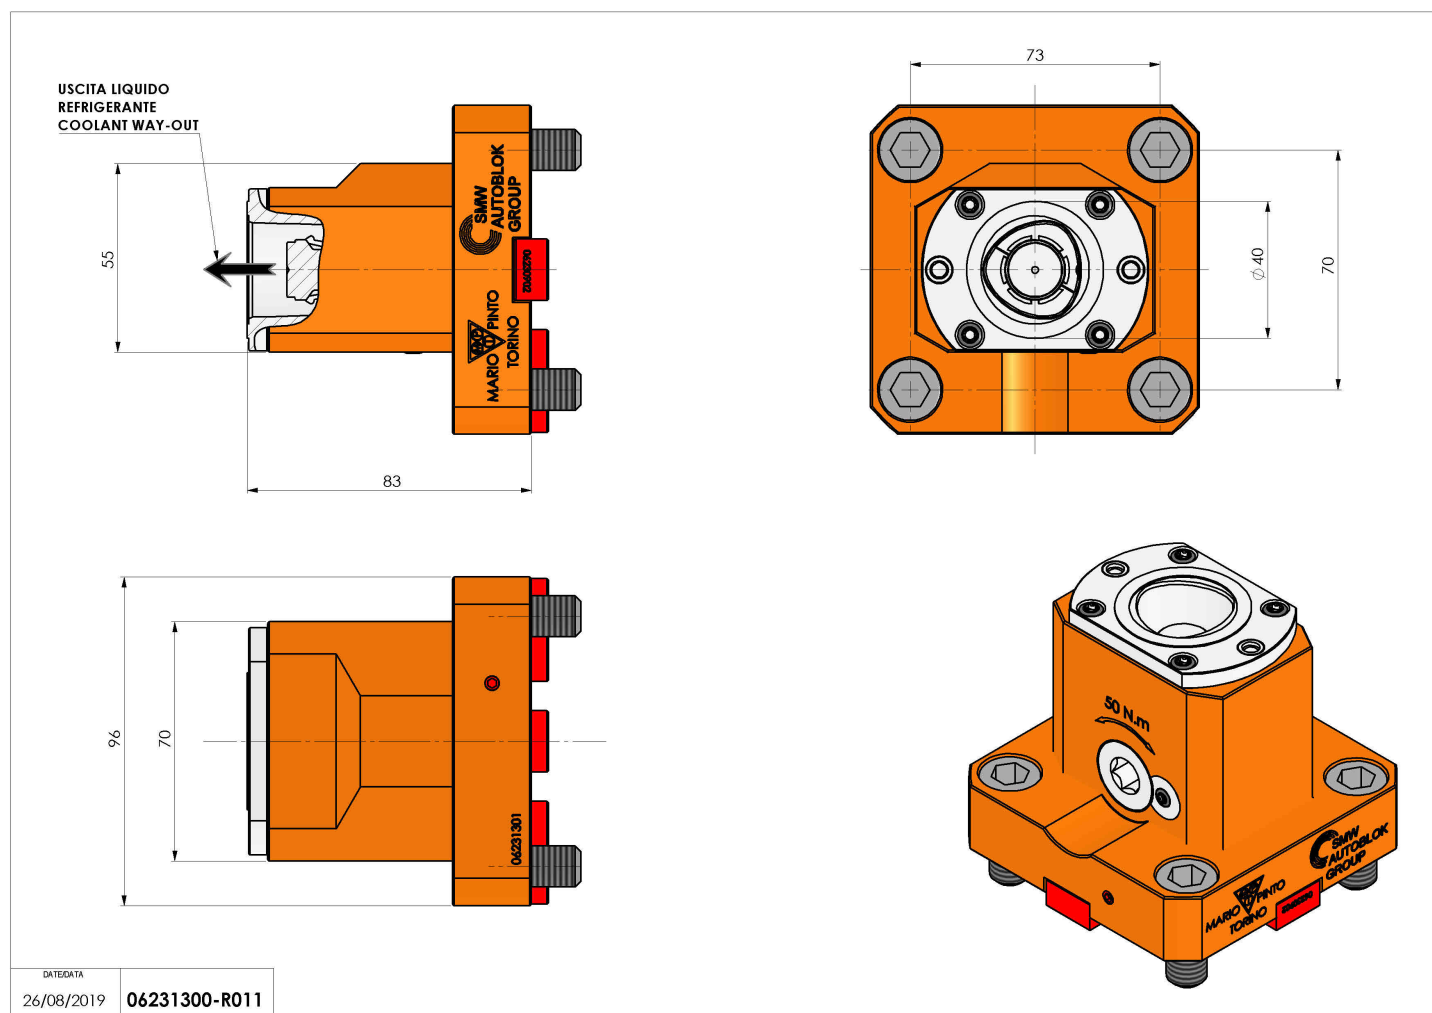

06231300 - TH-RAD BMT65EM C40 L RF H83

Tipo	TH-RAD Portautensili statico radiale
Attacco	BMT 65 EM
Uscita utensile	Poligonale C40 ISO 26623-1
Raffreddamento	Refrigerazione interna
H [mm]	83

Accessori	N.D.
Note	N.D.
Note per il montaggio	N.D.

Verificare sempre gli ingombri del portautensile in torretta

Salvo modifiche tecniche