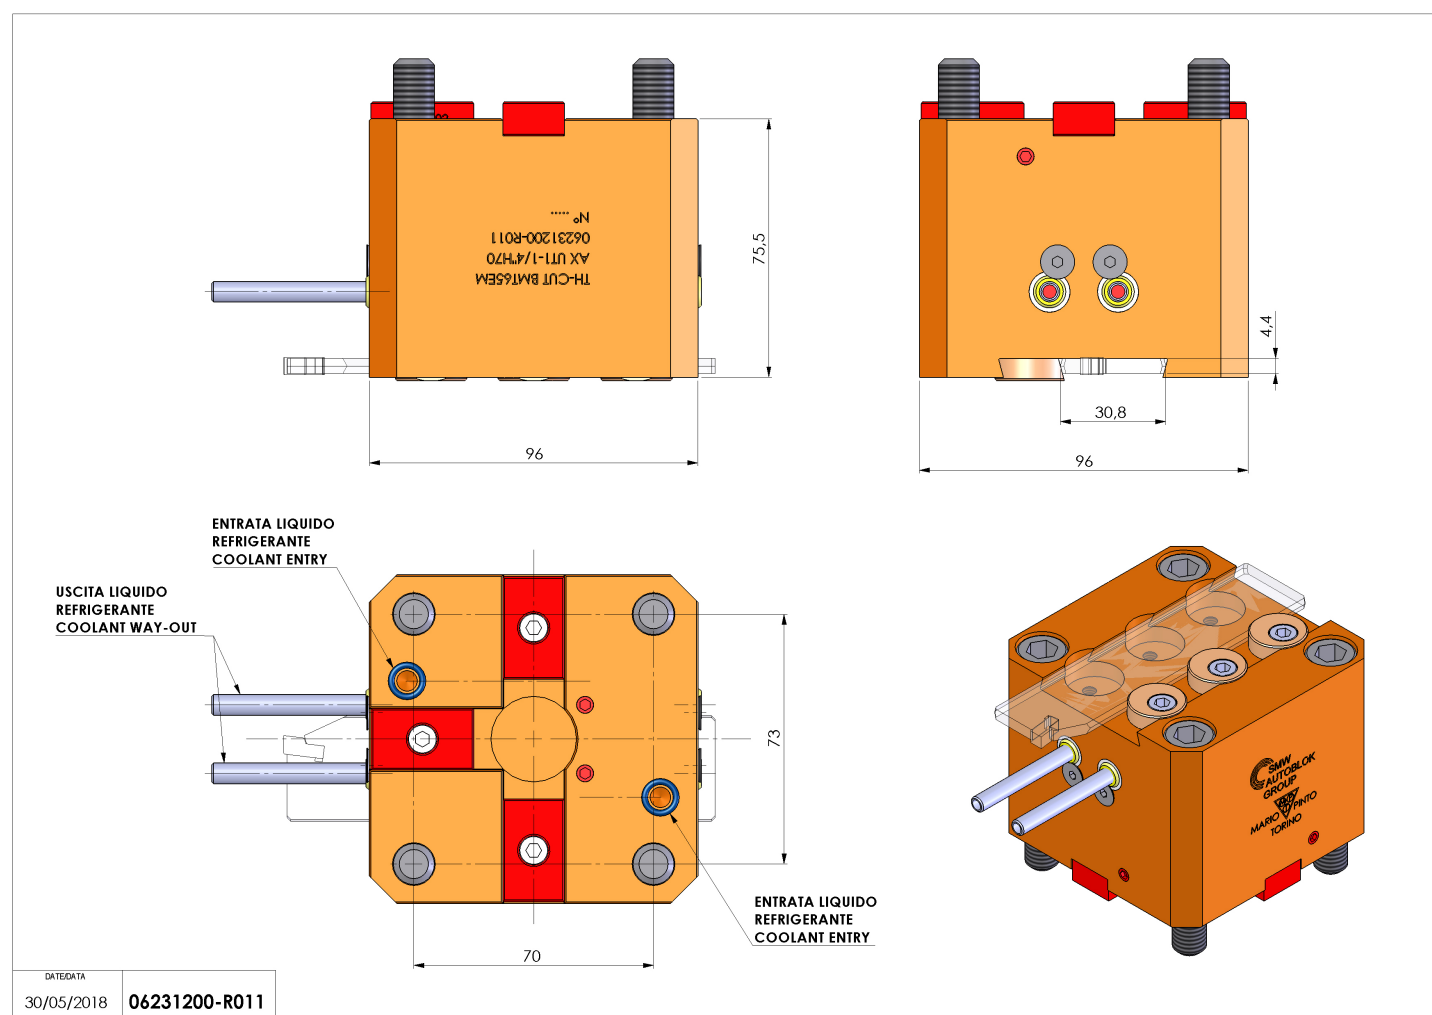

06231200 - TH-CUT BMT65EM AX UT1-1/4" H70

Tipo	TH-CUT Portautensili statico portalama
Attacco	BMT 65 EM
Uscita utensile	TH porta lama 1-1/4"(32)
Raffreddamento	Refrigerazione esterna
H [mm]	70

Accessori	N.D.
Note	N.D.
Note per il montaggio	N.D.

Verificare sempre gli ingombri del portautensile in torretta

Salvo modifiche tecniche