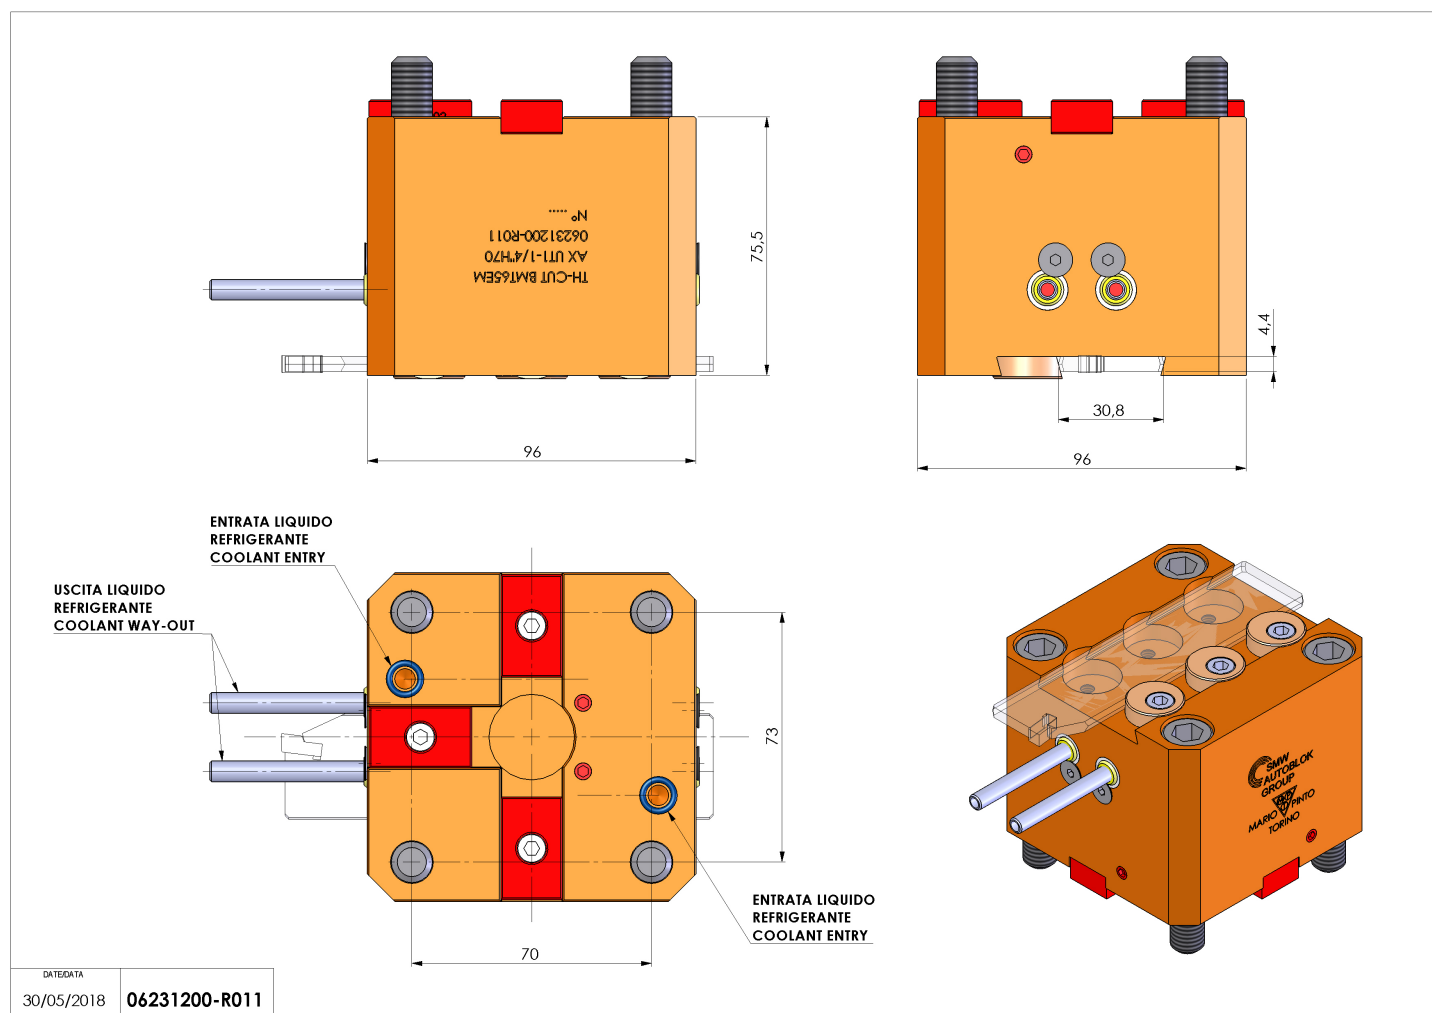

## 06231200 - TH-CUT BMT65EM AX UT1-1/4" H70

<b>Tipo</b>	TH-CUT Portautensili statico portalama
<b>Attacco</b>	BMT 65 EM
<b>Uscita utensile</b>	TH porta lama 1-1/4"(32)
<b>Raffreddamento</b>	Refrigerazione esterna
<b>H [mm]</b>	70

<b>Accessori</b>	N.D.
<b>Note</b>	N.D.
<b>Note per il montaggio</b>	N.D.

Verificare sempre gli ingombri del portautensile in torretta

Salvo modifiche tecniche