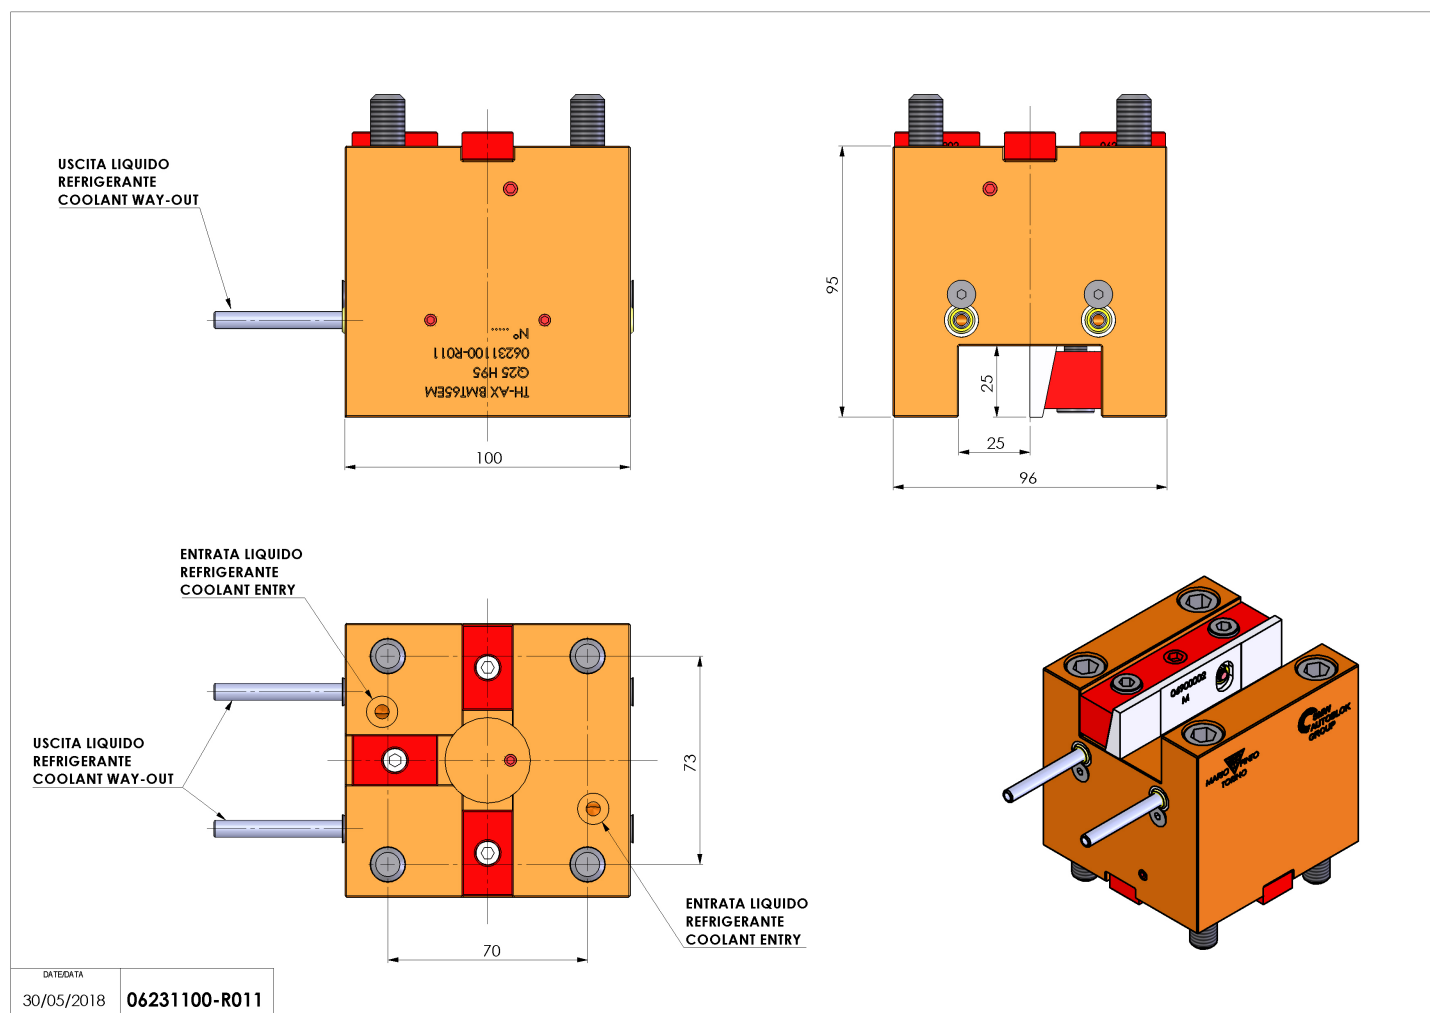

06231100 - TH-AX BMT65EM Q25 H95

Tipo	TH-AX Portautensili statico assiale
Attacco	BMT 65 EM
Uscita utensile	TH assiale 25x25
Raffreddamento	Refrigerazione esterna
H [mm]	95

Accessori	N.D.
Note	N.D.
Note per il montaggio	N.D.

Verificare sempre gli ingombri del portautensile in torretta

Salvo modifiche tecniche