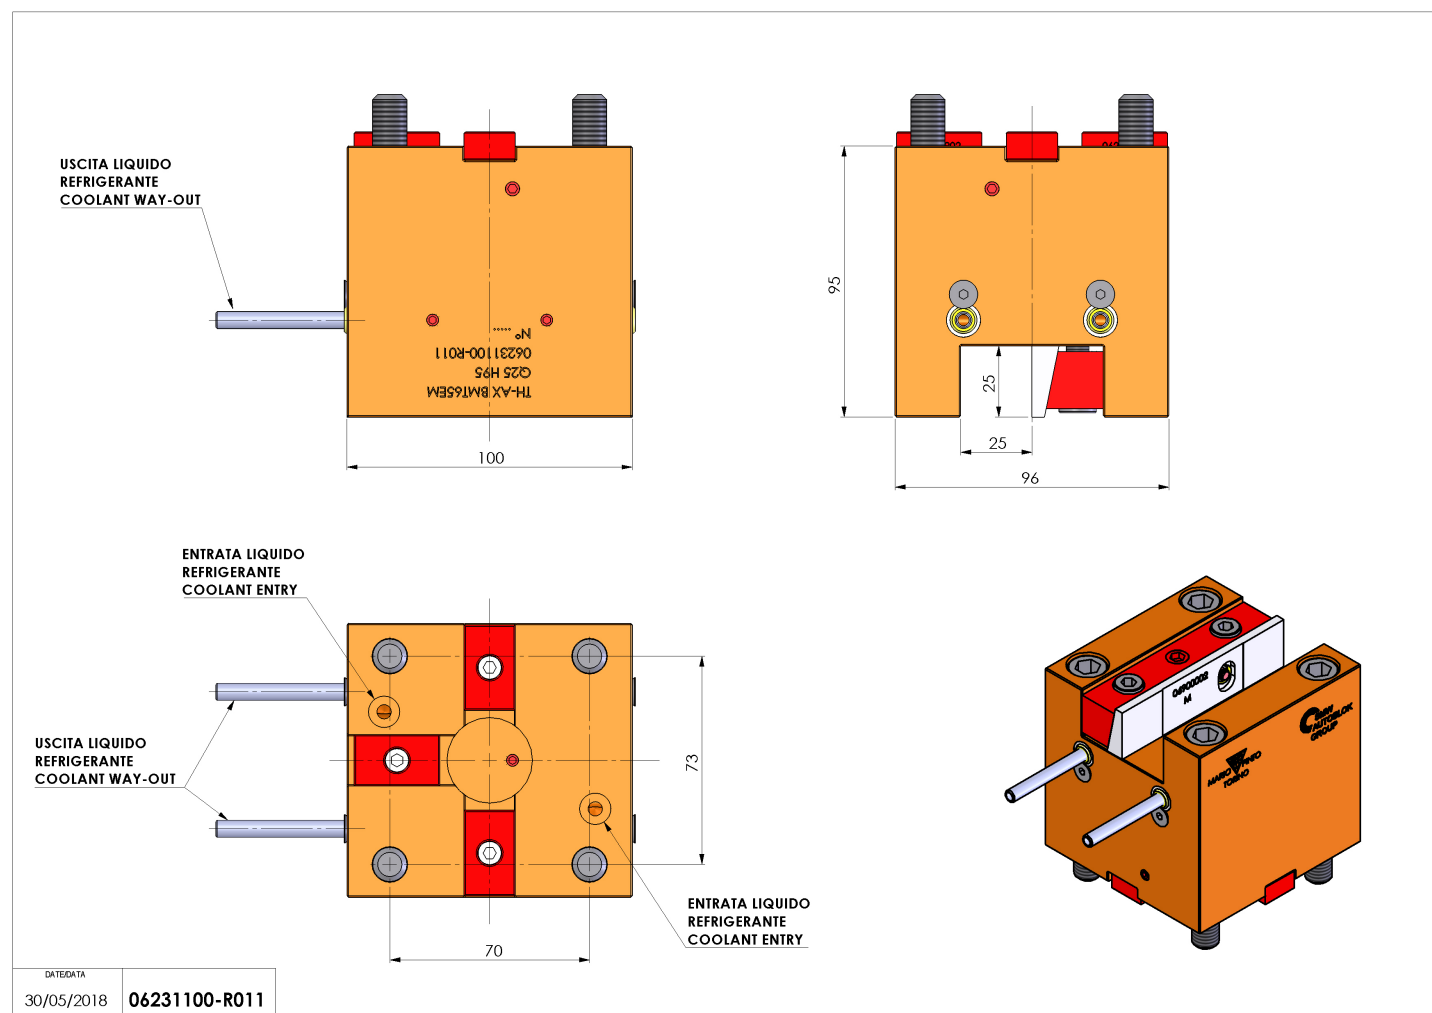

06231100 - TH-AX BMT65EM Q25 H95

Tipo	TH-AX Portautensili statico assiale
Attacco	BMT 65 EM
Uscita utensile	TH assiale 25x25
Raffreddamento	Refrigerazione esterna
H [mm]	95

Accessori	N.D.
Note	N.D.
Note per il montaggio	N.D.

Verificare sempre gli ingombri del portautensile in torretta

DATE/DATE	
30/05/2018	06231100-R011

Salvo modifiche tecniche