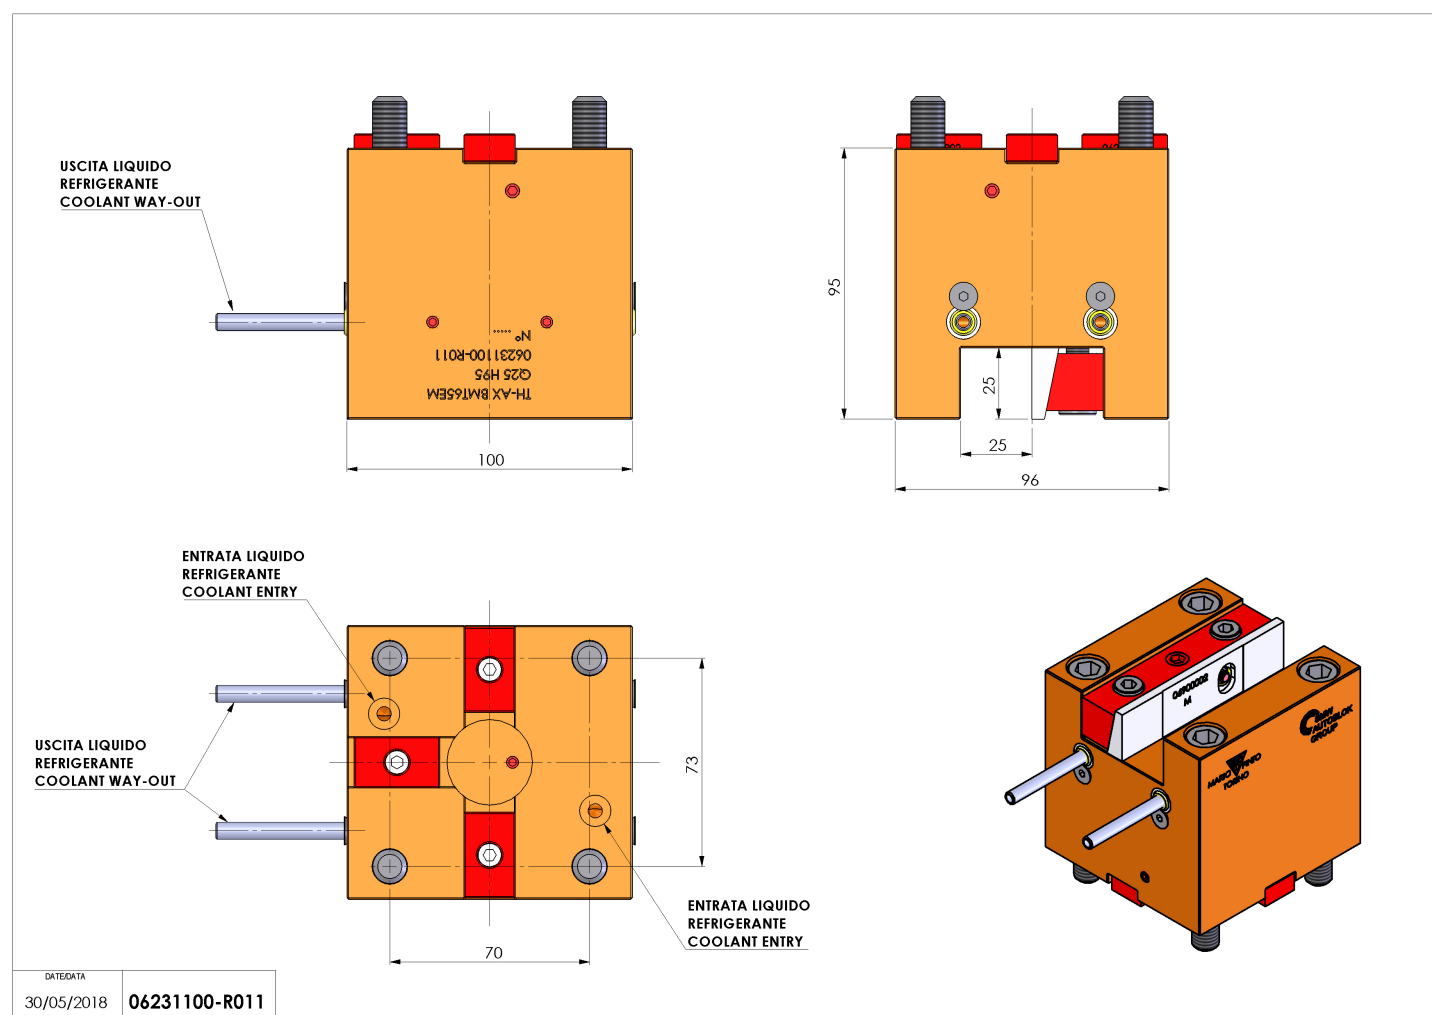

06231100 - TH-AX BMT65EM Q25 H95

Tipo	TH-AX Portautensili statico assiale
Attacco	BMT 65 EM
Uscita utensile	TH assiale 25x25
Raffreddamento	Refrigerazione esterna
H [mm]	95

Accessori	N.D.
Note	N.D.
Note per il montaggio	N.D.

Verificare sempre gli ingombri del portautensile in torretta

Salvo modifiche tecniche