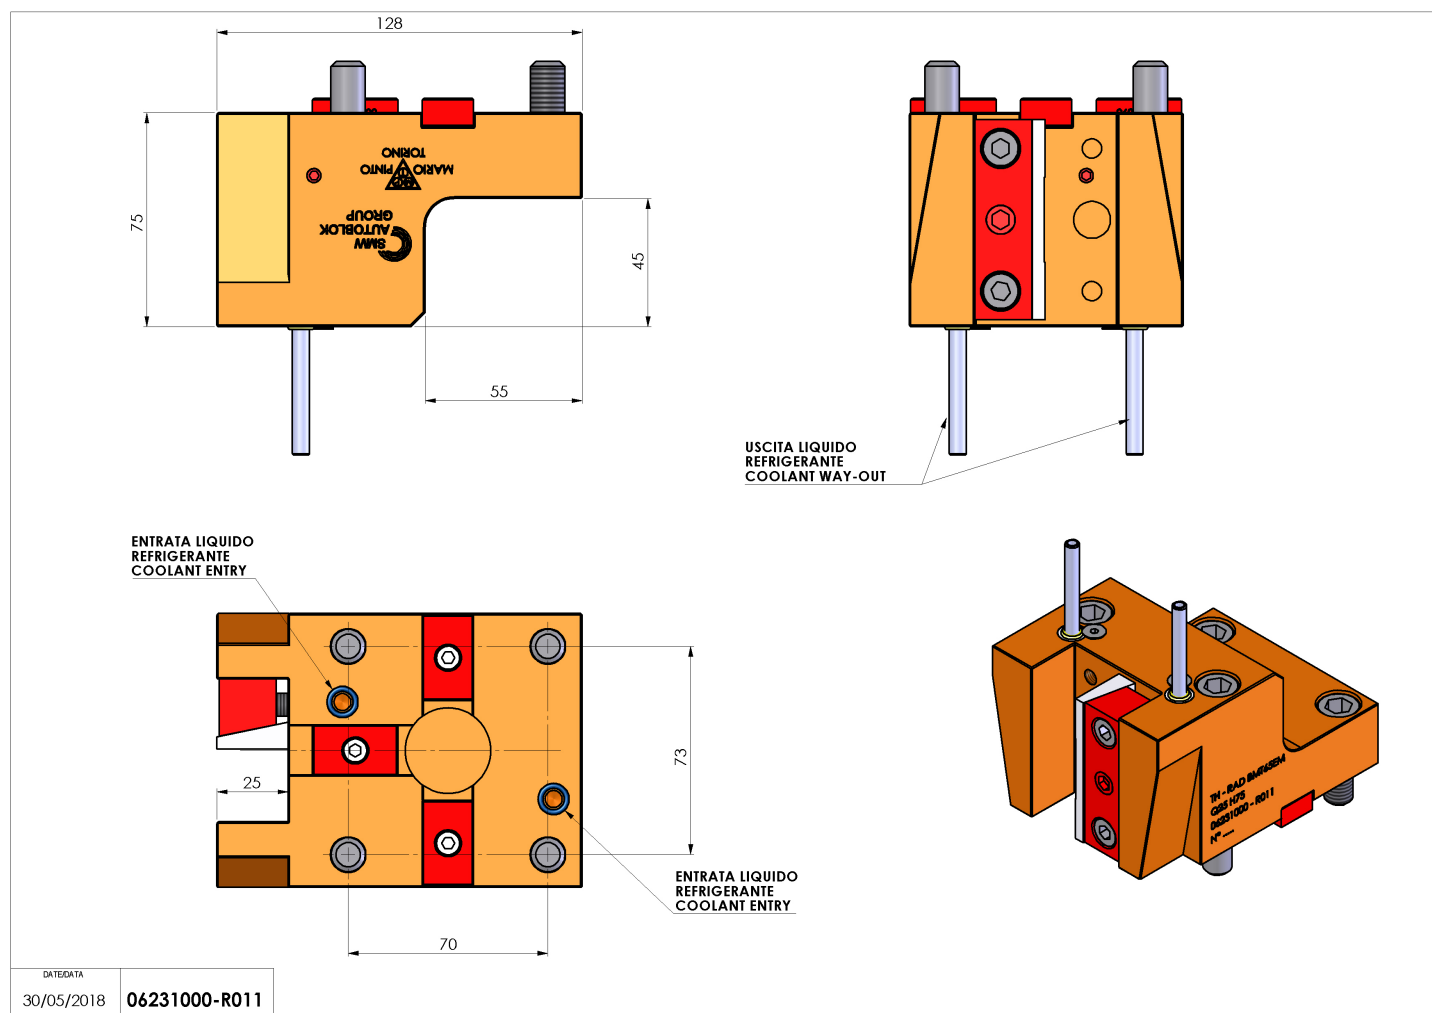

06231000 - TH-RAD BMT65EM Q25 H75

Tipo	TH-RAD Portautensili statico radiale
Attacco	BMT 65 EM
Uscita utensile	TH radiale 25x25
Raffreddamento	Refrigerazione esterna
H [mm]	75

Accessori	N.D.
Note	N.D.
Note per il montaggio	N.D.

Verificare sempre gli ingombri del portautensile in torretta

Salvo modifiche tecniche