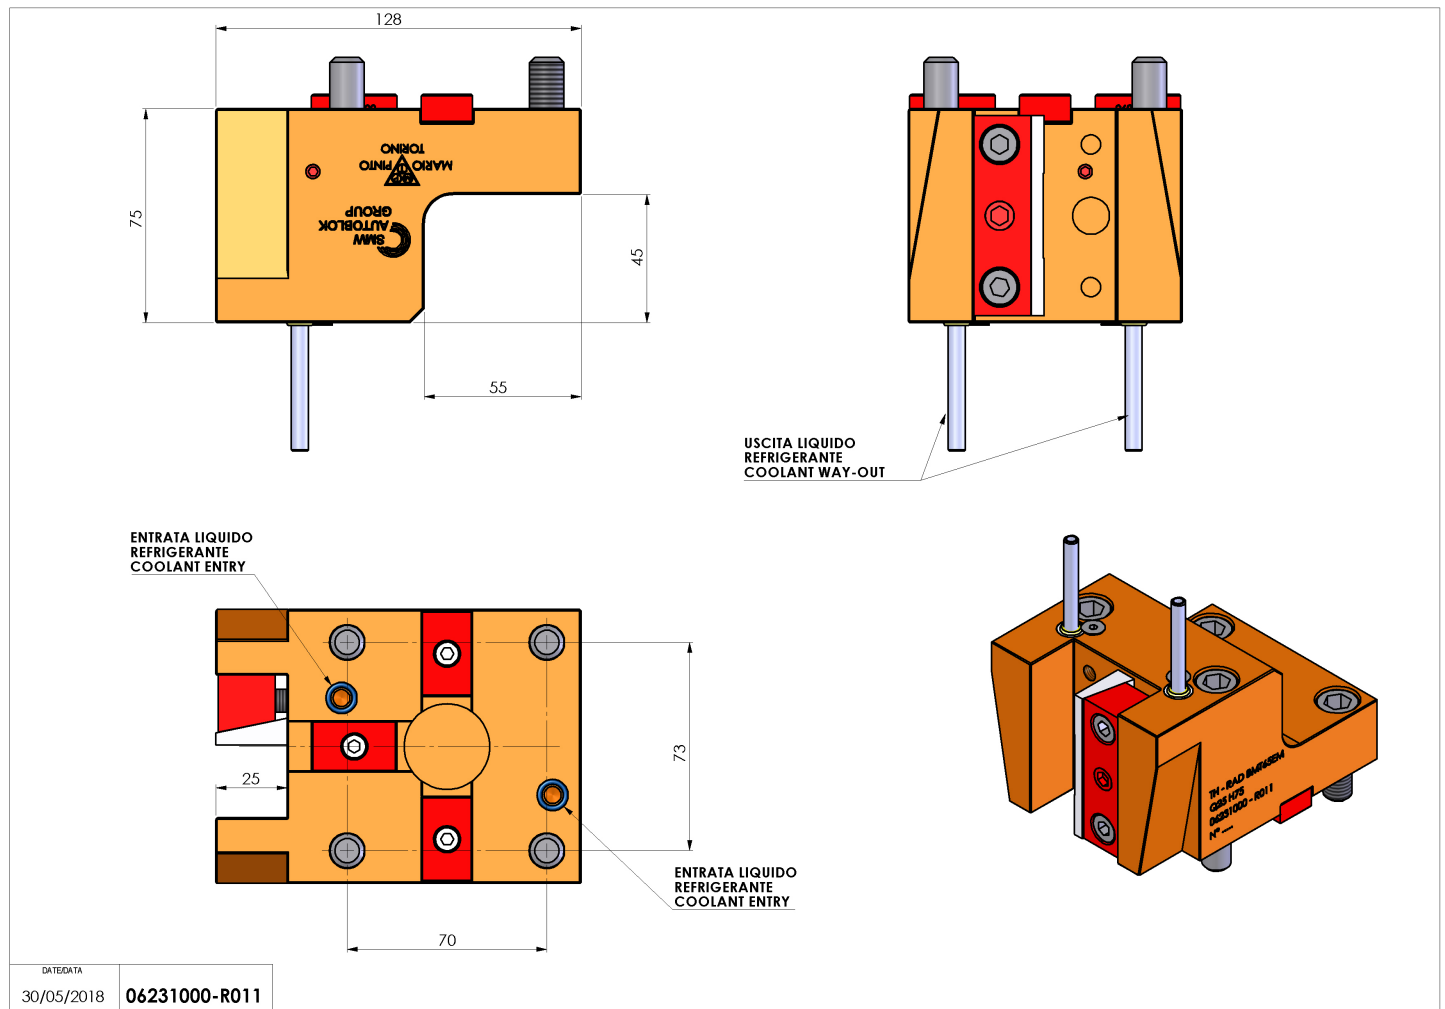

## 06231000 - TH-RAD BMT65EM Q25 H75

<b>Tipo</b>	TH-RAD Portautensili statico radiale
<b>Attacco</b>	BMT 65 EM
<b>Uscita utensile</b>	TH radiale 25x25
<b>Raffreddamento</b>	Refrigerazione esterna
<b>H [mm]</b>	75

<b>Accessori</b>	N.D.
<b>Note</b>	N.D.
<b>Note per il montaggio</b>	N.D.

Verificare sempre gli ingombri del portautensile in torretta

Salvo modifiche tecniche