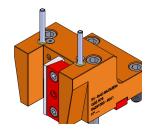

06231000 - TH-RAD BMT65EM Q25 H75

Tipo	TH-RAD Portautensili statico radiale
Attacco	BMT 65 EM
Uscita utensile	TH radiale 25x25
Raffreddamento	Refrigerazione esterna
H [mm]	75

Accessori	N.D.
Note	N.D.
Note per il montaggio	N.D.

Verificare sempre gli ingombri del portautensile in torretta

Salvo modifiche tecniche