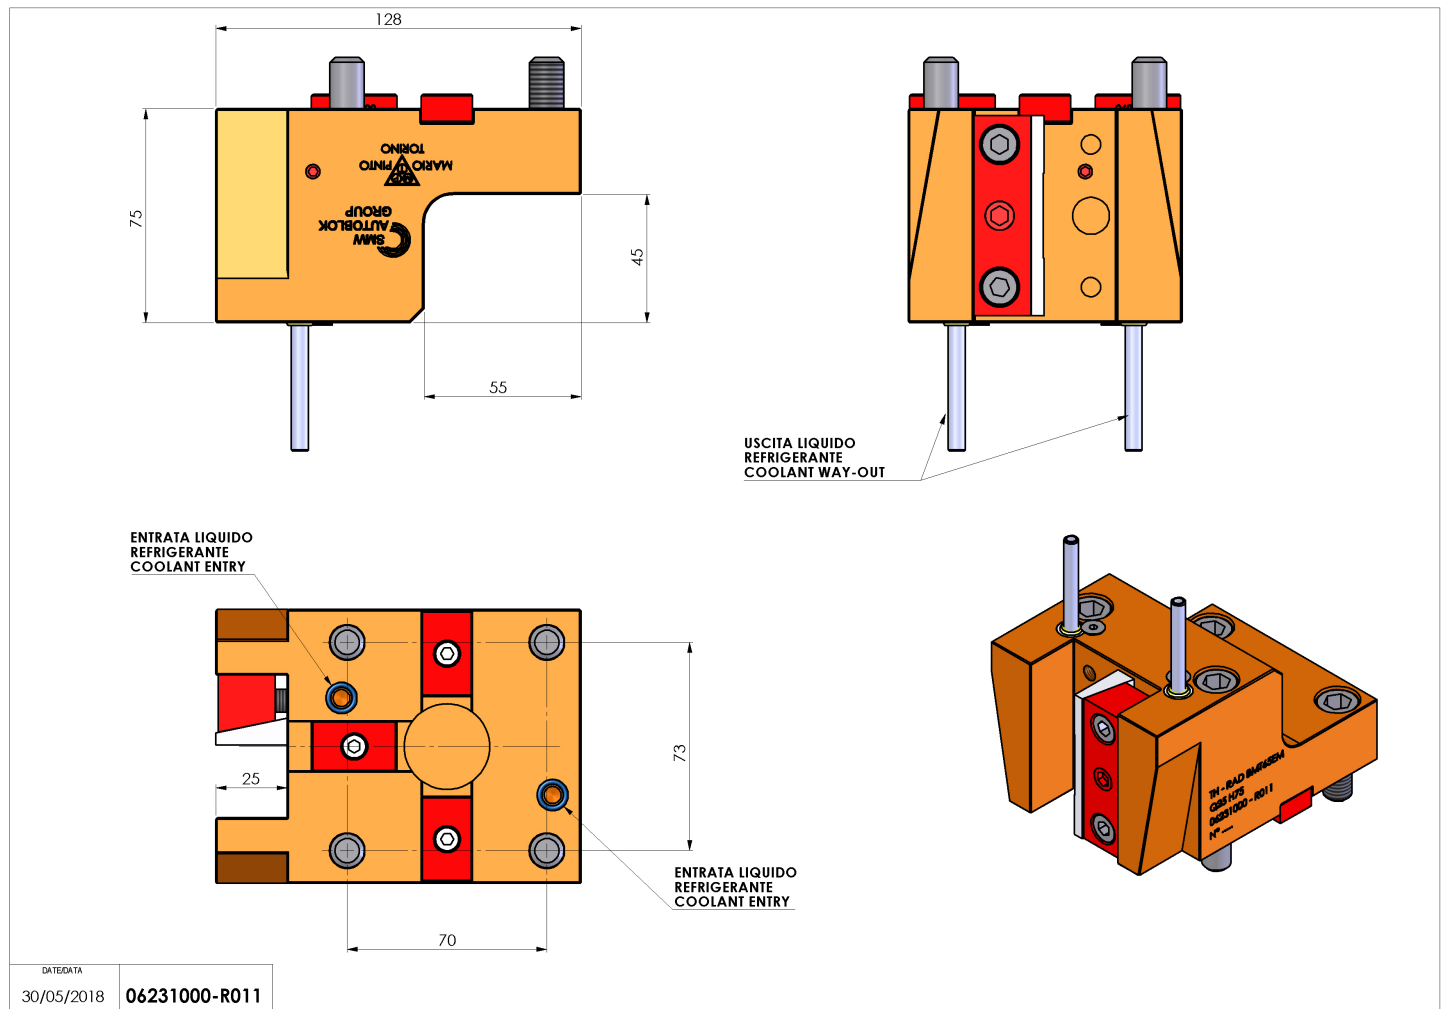

06231000 - TH-RAD BMT65EM Q25 H75

Tipo	TH-RAD Portautensili statico radiale
Attacco	BMT 65 EM
Uscita utensile	TH radiale 25x25
Raffreddamento	Refrigerazione esterna
H [mm]	75

Accessori	N.D.
Note	N.D.
Note per il montaggio	N.D.

Verificare sempre gli ingombri del portautensile in torretta

DATE/DATE	30/05/2018	06231000-R011
-----------	------------	---------------

Salvo modifiche tecniche