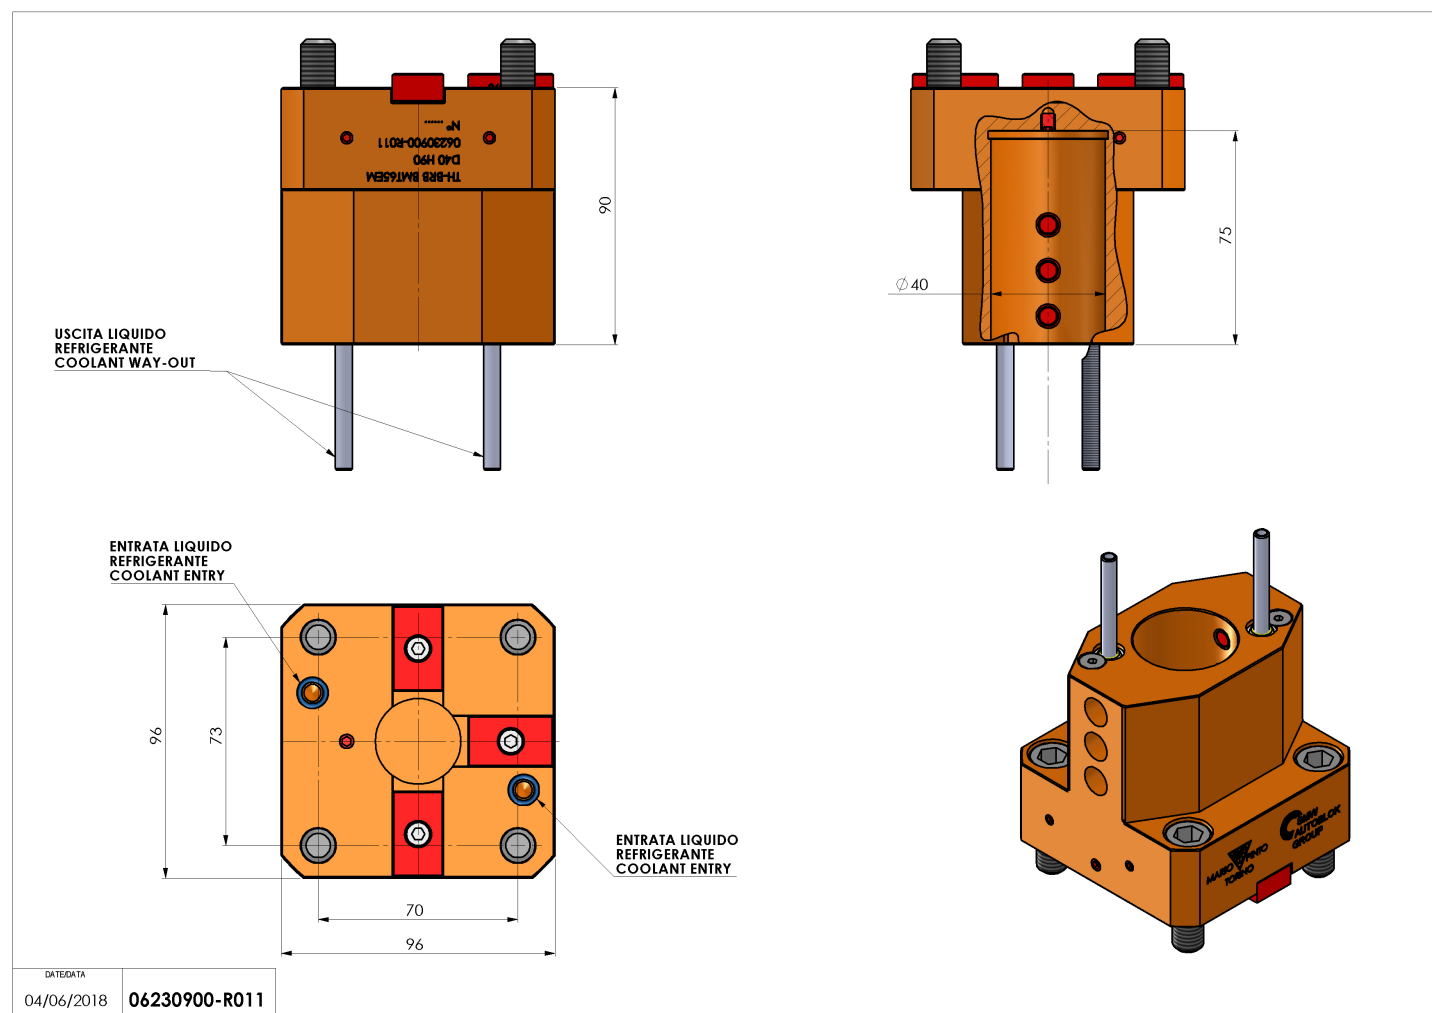

06230900 - TH-BRB BMT65EM D40 H90

Tipo	TH-BRB Portautensili statico portabareno
Attacco	BMT 65 EM
Uscita utensile	TH porta bareno 40
Raffreddamento	Refrigerazione esterna / interna
H [mm]	90

Accessori	N.D.
Note	N.D.
Note per il montaggio	N.D.

Verificare sempre gli ingombri del portautensile in torretta

Salvo modifiche tecniche

DATE/DATE
04/06/2018 06230900-R011