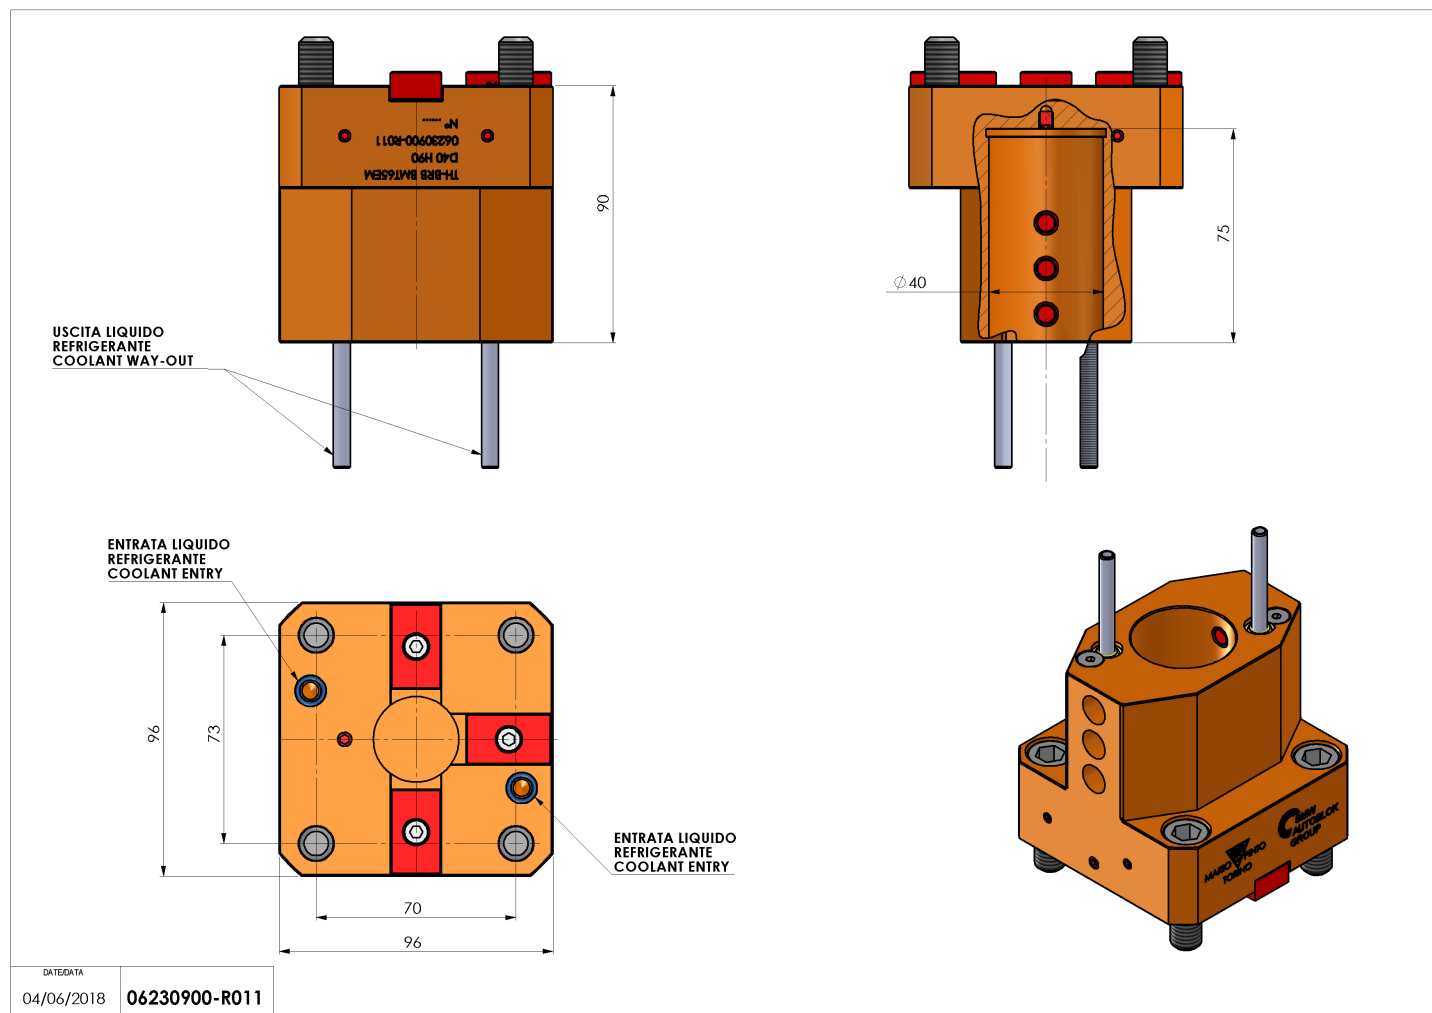

06230900 - TH-BRB BMT65EM D40 H90

Tipo	TH-BRB Portautensili statico portabareno
Attacco	BMT 65 EM
Uscita utensile	TH porta bareno 40
Raffreddamento	Refrigerazione esterna / interna
H [mm]	90

Accessori	N.D.
Note	N.D.
Note per il montaggio	N.D.

Verificare sempre gli ingombri del portautensile in torretta

Salvo modifiche tecniche