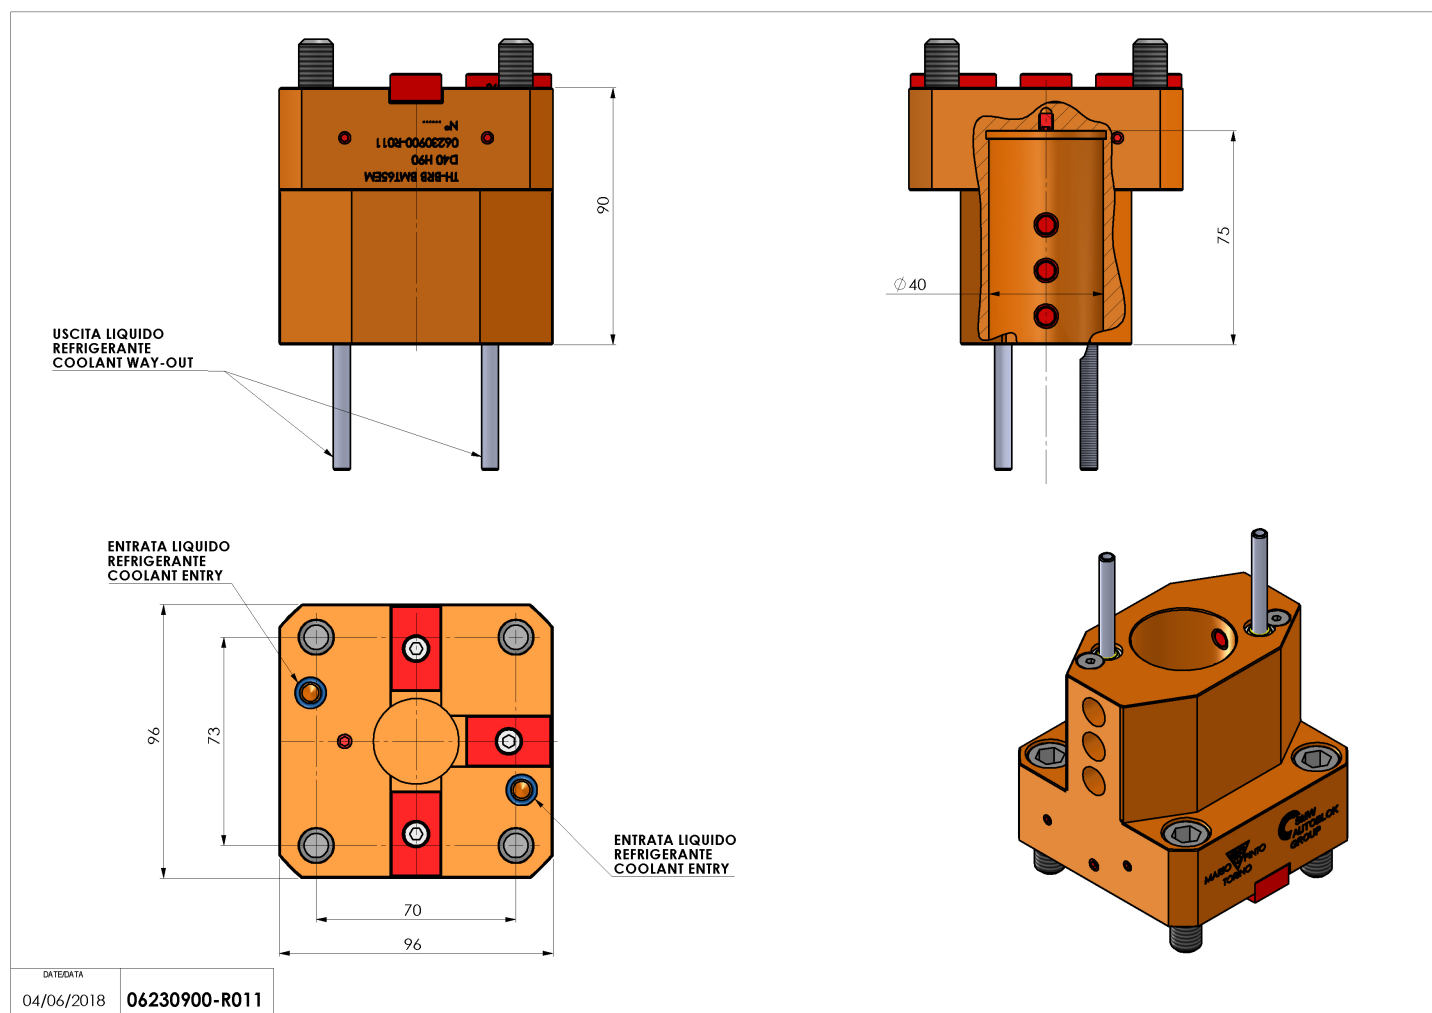

## 06230900 - TH-BRB BMT65EM D40 H90

<b>Tipo</b>	TH-BRB Portautensili statico portabareno
<b>Attacco</b>	BMT 65 EM
<b>Uscita utensile</b>	TH porta bareno 40
<b>Raffreddamento</b>	Refrigerazione esterna / interna
<b>H [mm]</b>	90

<b>Accessori</b>	N.D.
<b>Note</b>	N.D.
<b>Note per il montaggio</b>	N.D.

Verificare sempre gli ingombri del portautensile in torretta

Salvo modifiche tecniche