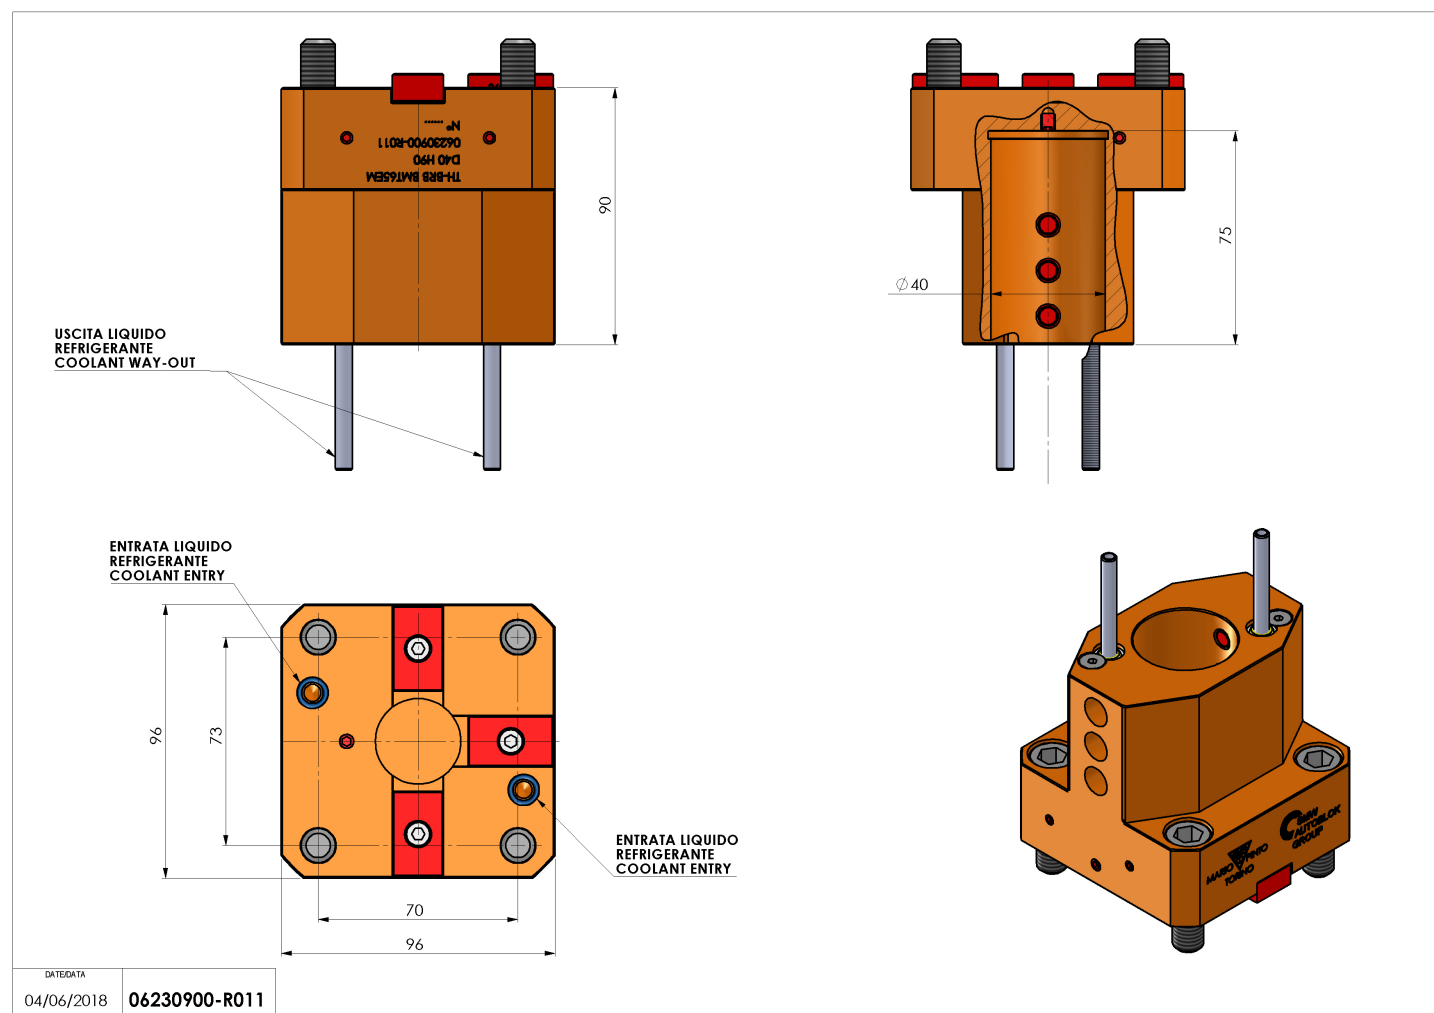

## 06230900 - TH-BRB BMT65EM D40 H90

<b>Tipo</b>	TH-BRB Portautensili statico portabareno
<b>Attacco</b>	BMT 65 EM
<b>Uscita utensile</b>	TH porta bareno 40
<b>Raffreddamento</b>	Refrigerazione esterna / interna
<b>H [mm]</b>	90

<b>Accessori</b>	N.D.
<b>Note</b>	N.D.
<b>Note per il montaggio</b>	N.D.

Verificare sempre gli ingombri del portautensile in torretta

Salvo modifiche tecniche