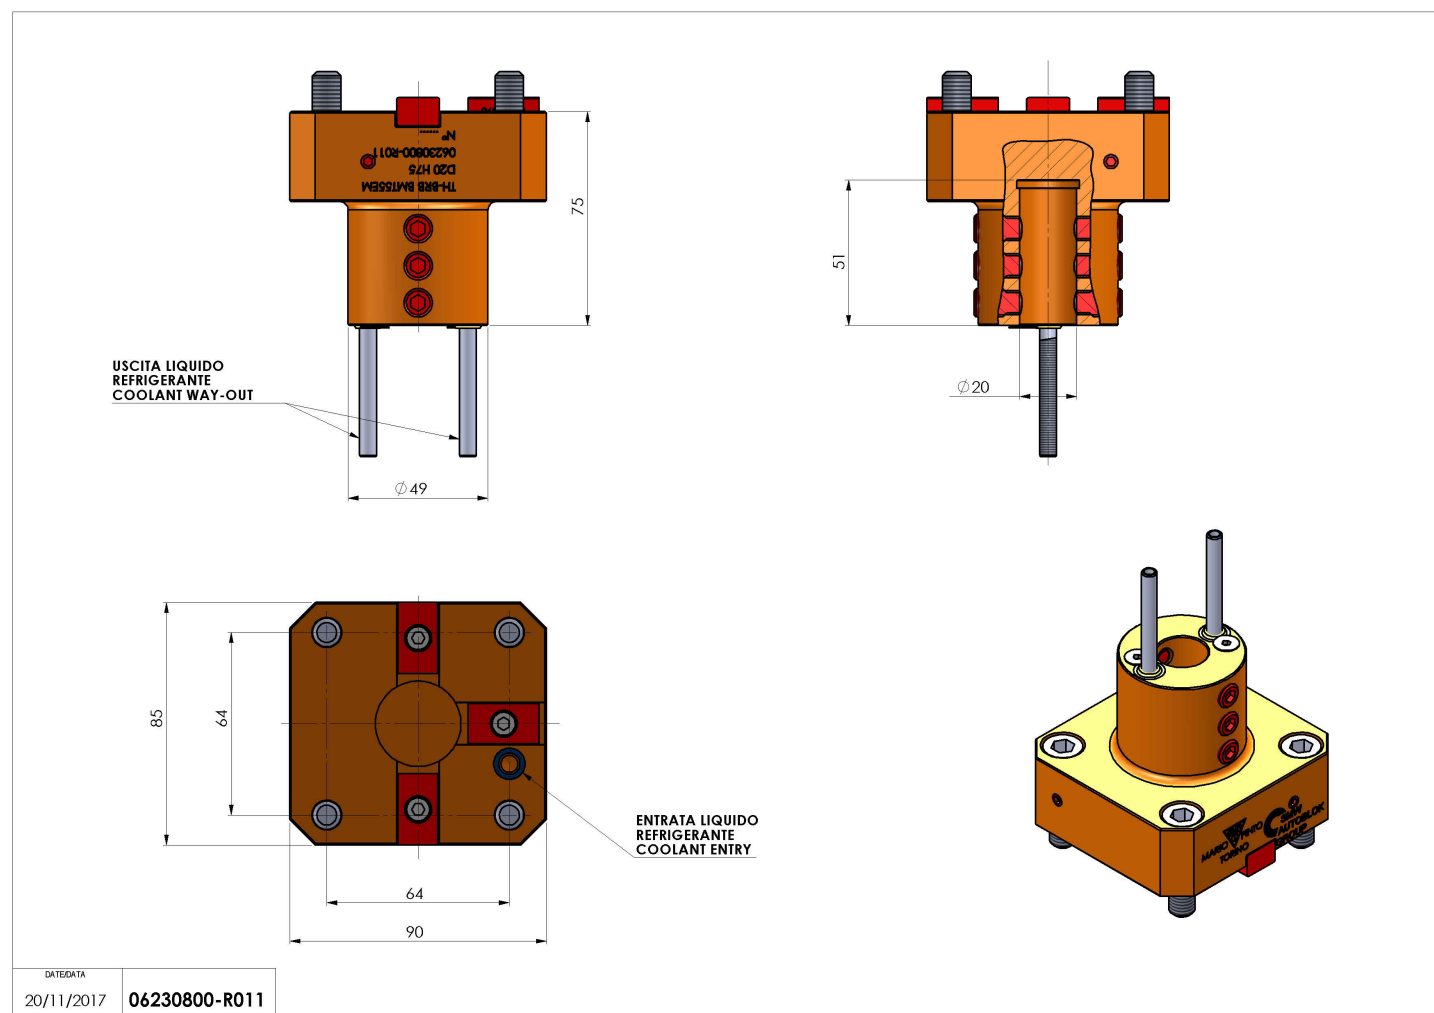

## 06230800 - TH-BRB BMT55EM D20 H75

<b>Tipo</b>	TH-BRB Portautensili statico portabareno
<b>Attacco</b>	BMT 55 EM
<b>Uscita utensile</b>	TH porta bareno 20
<b>Raffreddamento</b>	Refrigerazione esterna / interna
<b>H [mm]</b>	75

<b>Accessori</b>	N.D.
<b>Note</b>	N.D.
<b>Note per il montaggio</b>	N.D.

Verificare sempre gli ingombri del portautensile in torretta

Salvo modifiche tecniche