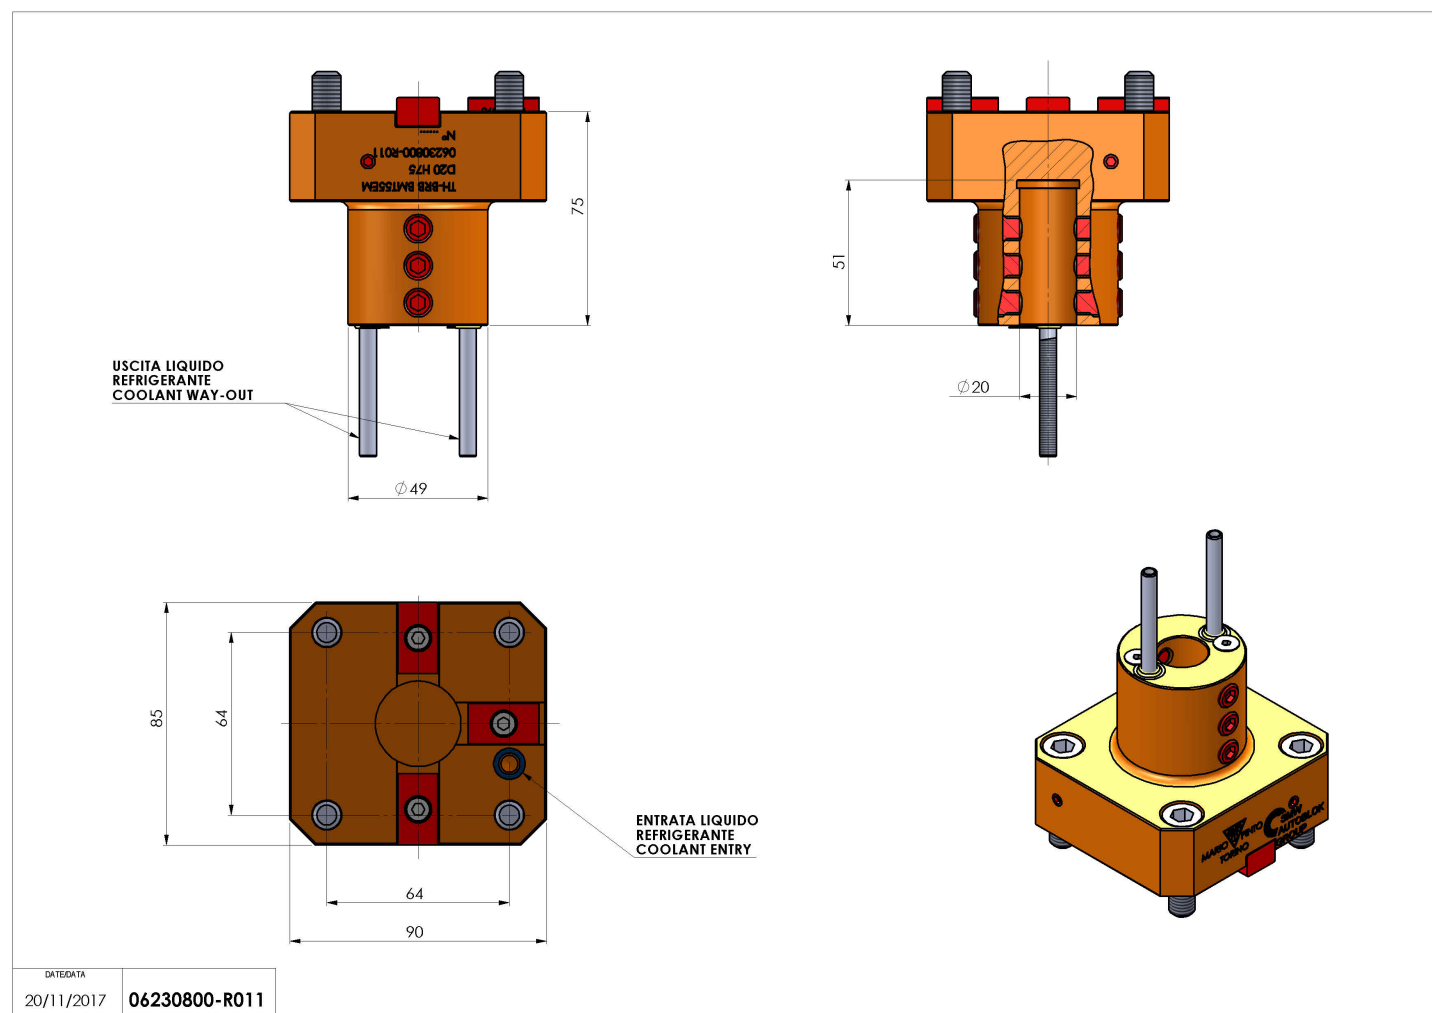

06230800 - TH-BRB BMT55EM D20 H75

Tipo	TH-BRB Portautensili statico portabareno
Attacco	BMT 55 EM
Uscita utensile	TH porta bareno 20
Raffreddamento	Refrigerazione esterna / interna
H [mm]	75

Accessori	N.D.
Note	N.D.
Note per il montaggio	N.D.

Verificare sempre gli ingombri del portautensile in torretta

Salvo modifiche tecniche