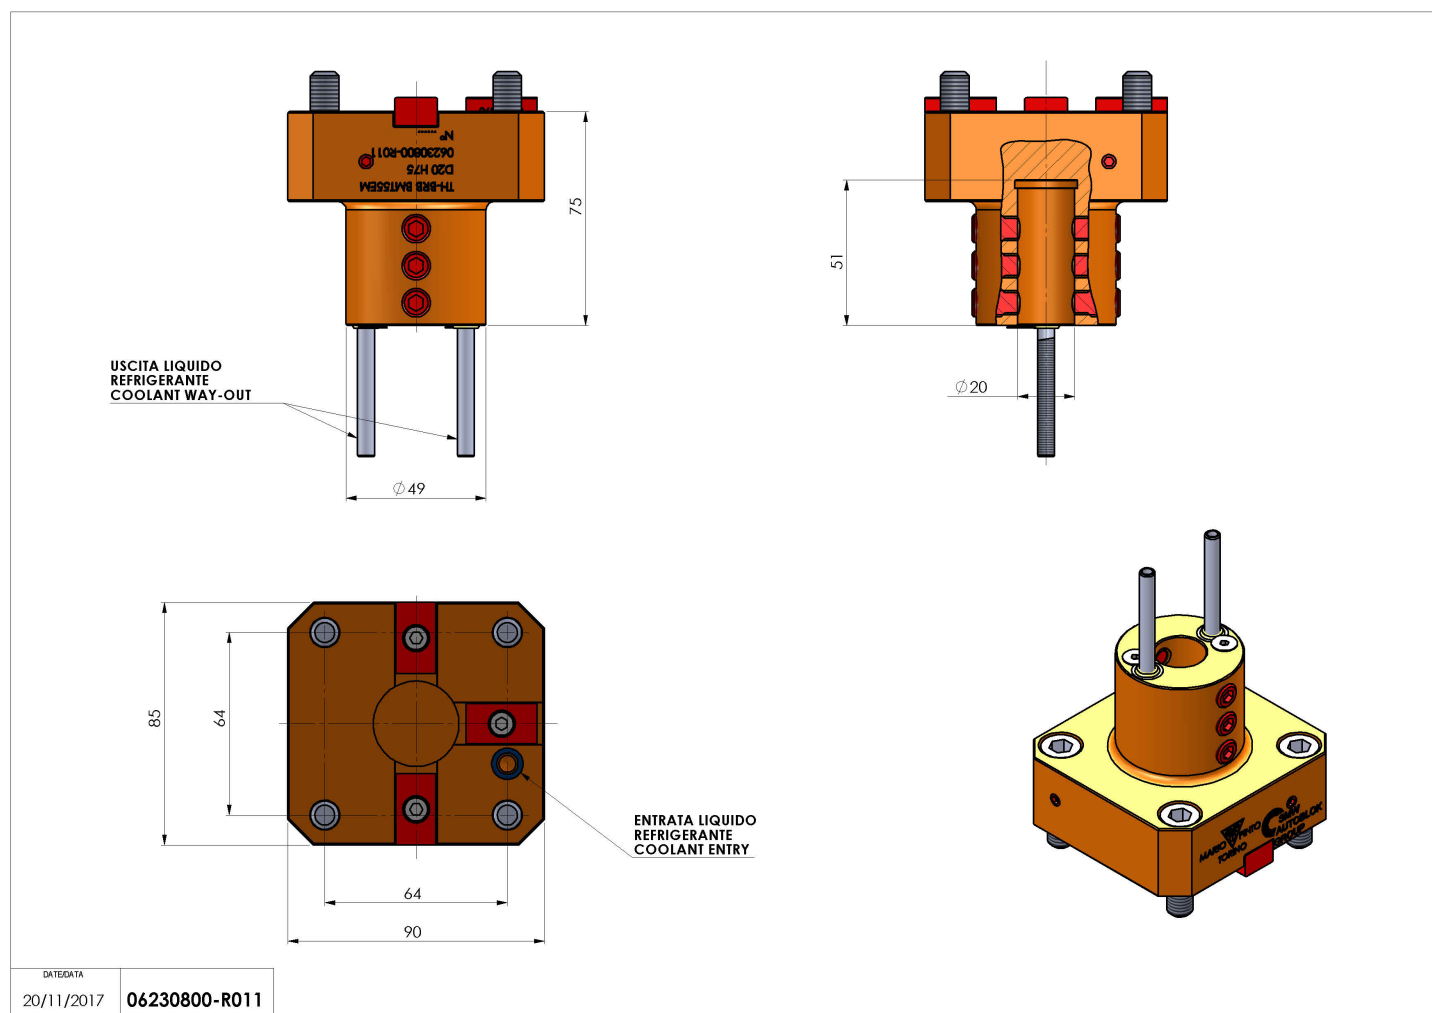

## 06230800 - TH-BRB BMT55EM D20 H75

<b>Tipo</b>	TH-BRB Portautensili statico portabareno
<b>Attacco</b>	BMT 55 EM
<b>Uscita utensile</b>	TH porta bareno 20
<b>Raffreddamento</b>	Refrigerazione esterna / interna
<b>H [mm]</b>	75

<b>Accessori</b>	N.D.
<b>Note</b>	N.D.
<b>Note per il montaggio</b>	N.D.

Verificare sempre gli ingombri del portautensile in torretta

Salvo modifiche tecniche