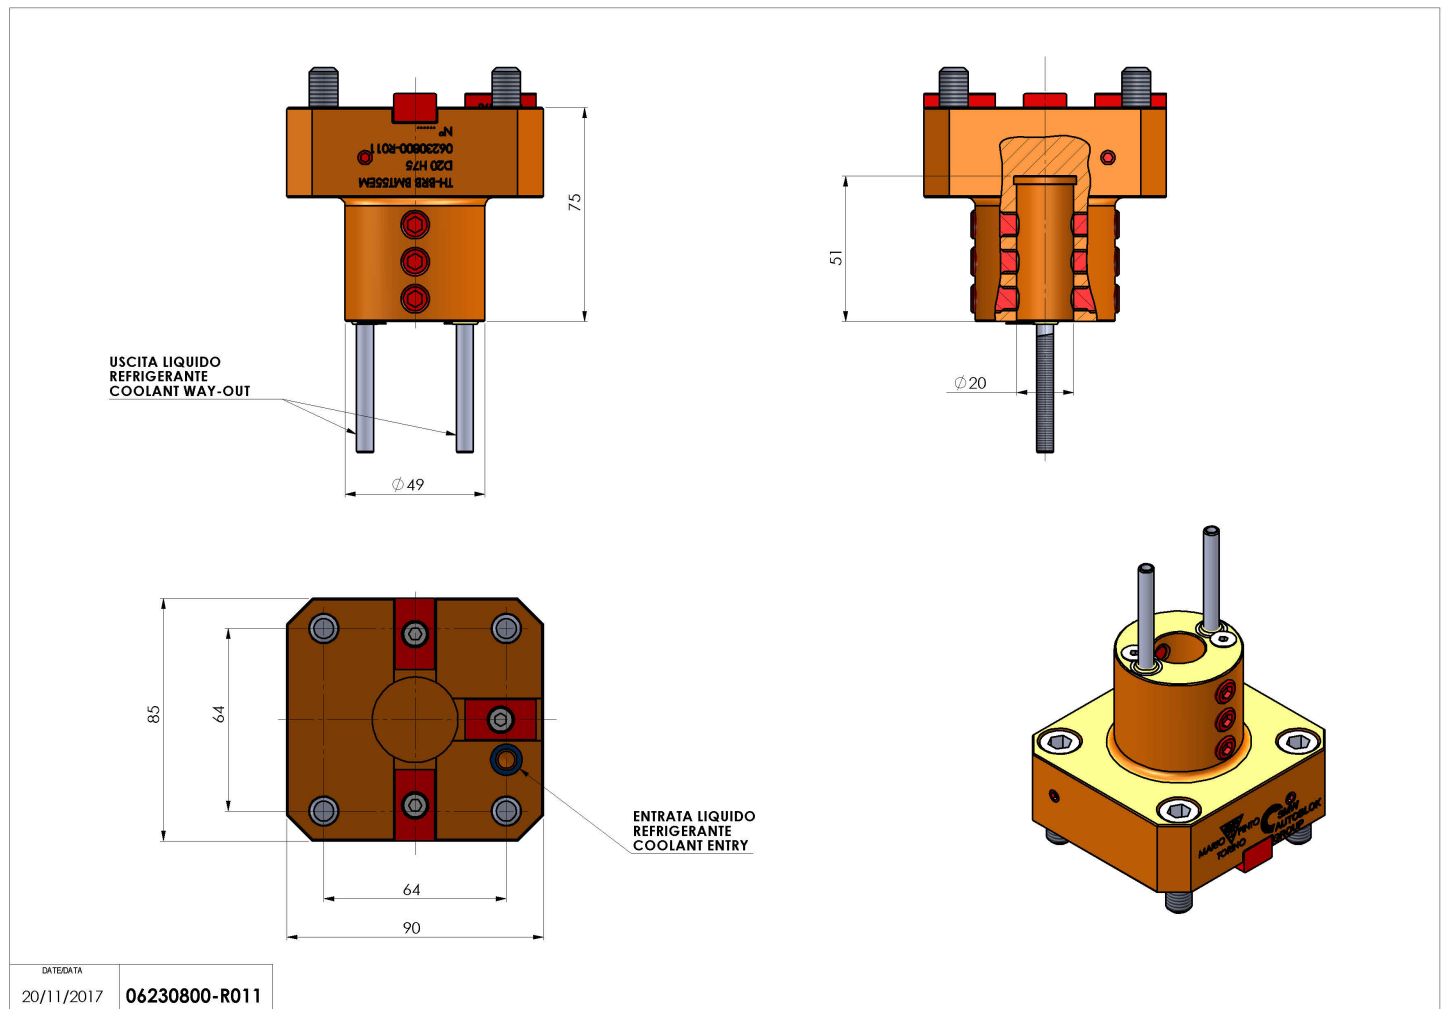

06230800 - TH-BRB BMT55EM D20 H75

Tipo	TH-BRB Portautensili statico portabareno
Attacco	BMT 55 EM
Uscita utensile	TH porta bareno 20
Raffreddamento	Refrigerazione esterna / interna
H [mm]	75

Accessori	N.D.
Note	N.D.
Note per il montaggio	N.D.

Verificare sempre gli ingombri del portautensile in torretta

Salvo modifiche tecniche