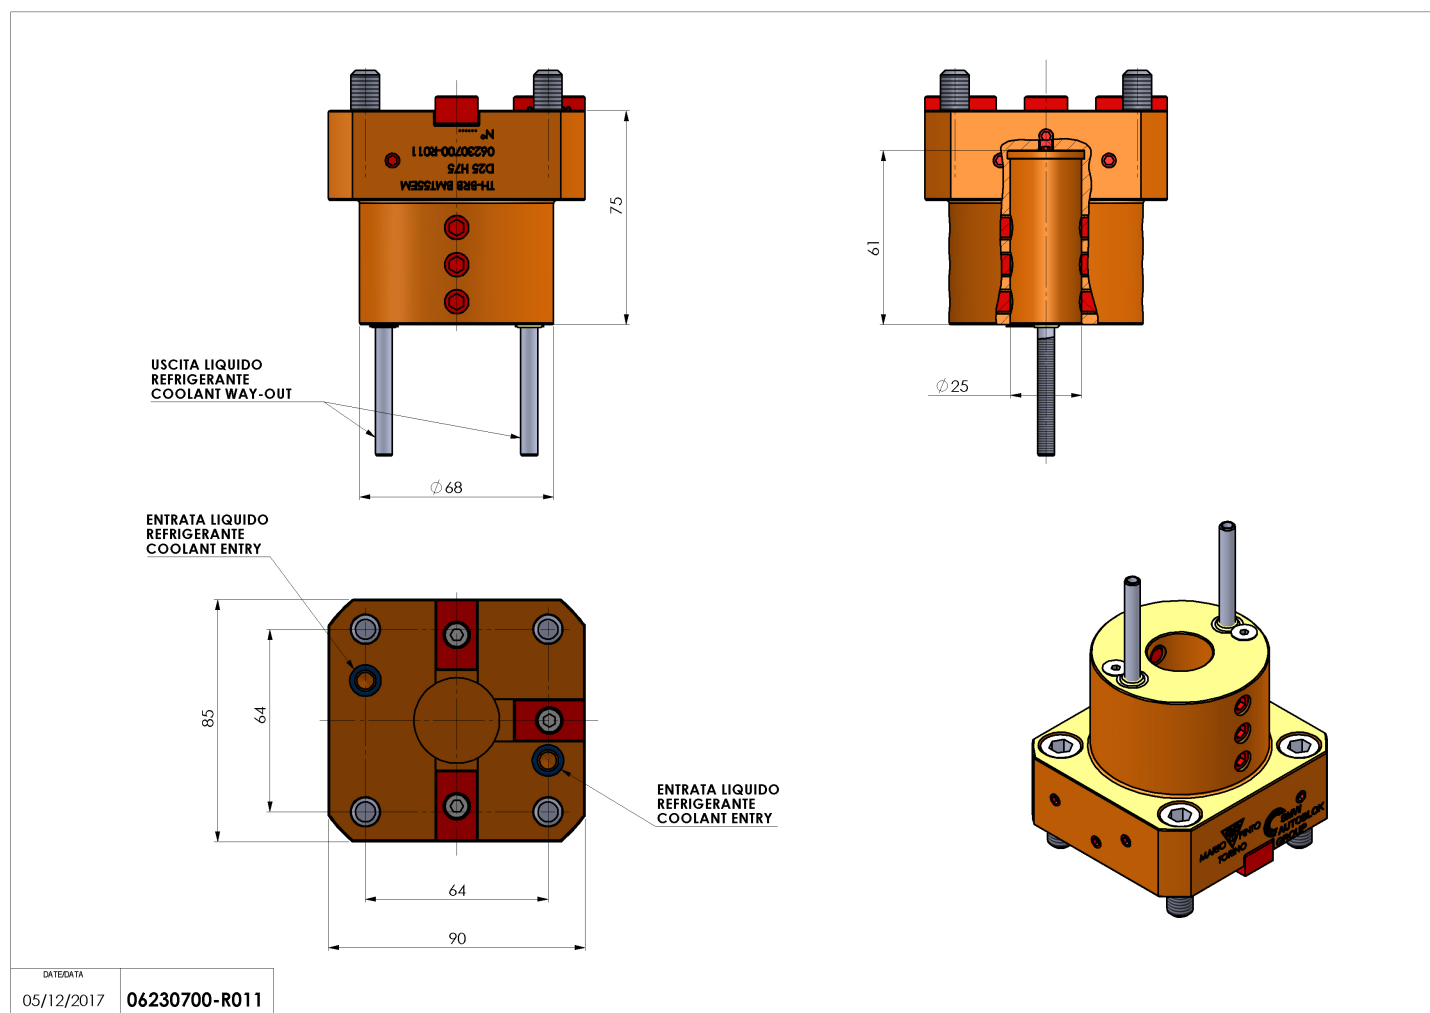

06230700 - TH-BRB BMT55EM D25 H75

Tipo	TH-BRB Portautensili statico portabareno
Attacco	BMT 55 EM
Uscita utensile	TH porta bareno 25
Raffreddamento	Refrigerazione esterna / interna
H [mm]	75

Accessori	N.D.
Note	N.D.
Note per il montaggio	N.D.

Verificare sempre gli ingombri del portautensile in torretta

Salvo modifiche tecniche