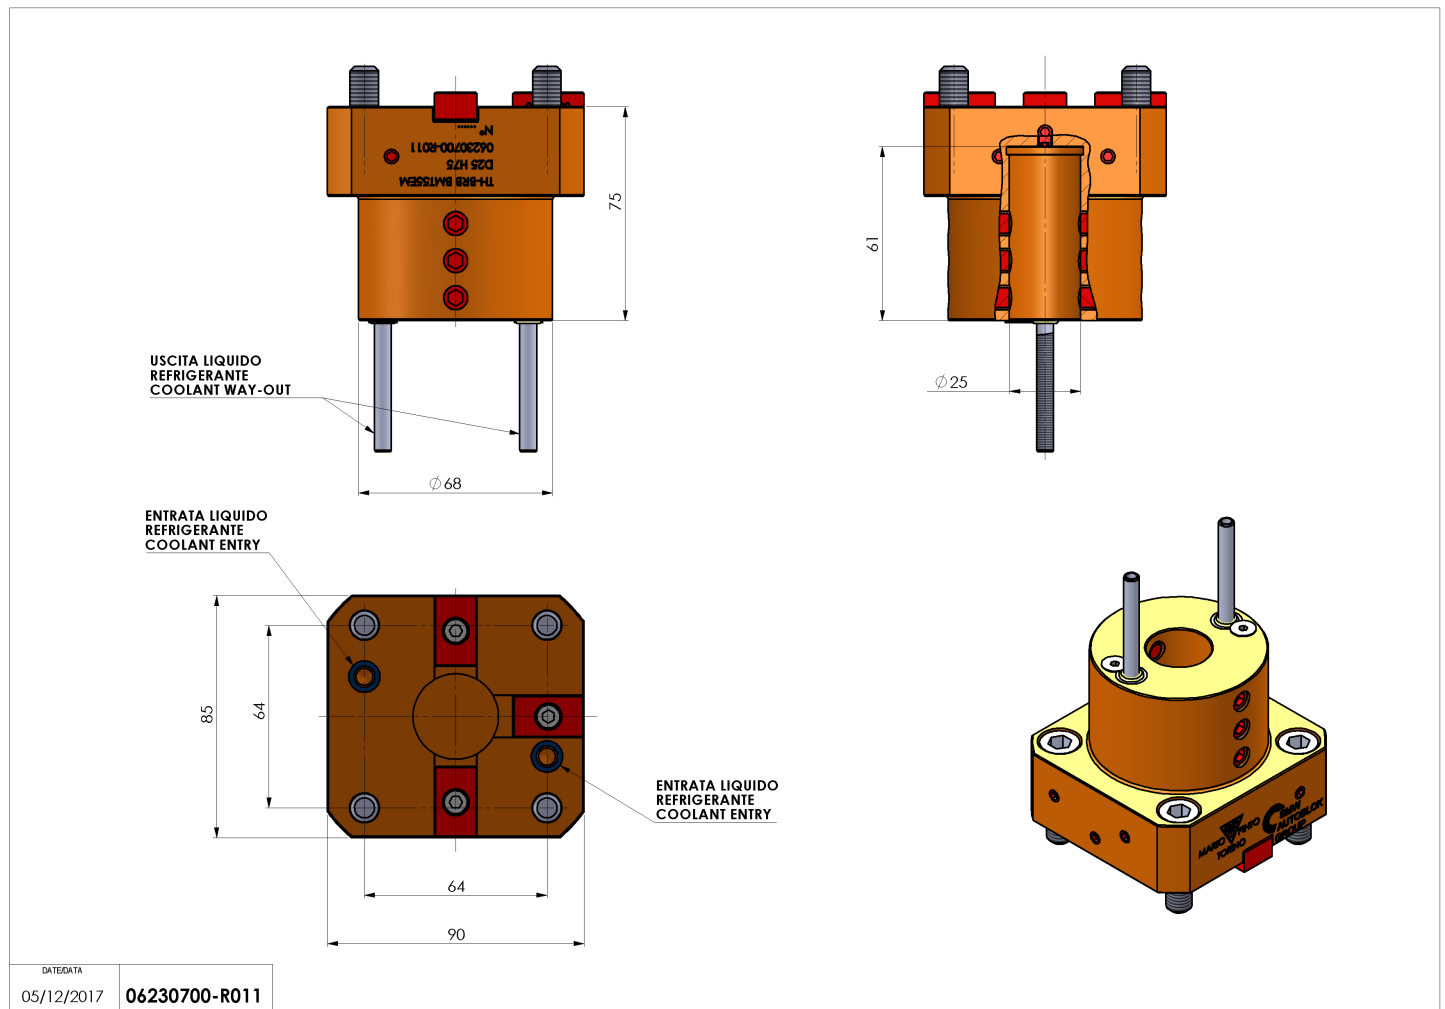

06230700 - TH-BRB BMT55EM D25 H75

Tipo	TH-BRB Portautensili statico portabareno
Attacco	BMT 55 EM
Uscita utensile	TH porta bareno 25
Raffreddamento	Refrigerazione esterna / interna
H [mm]	75

Accessori	N.D.
Note	N.D.
Note per il montaggio	N.D.

Verificare sempre gli ingombri del portautensile in torretta

Salvo modifiche tecniche