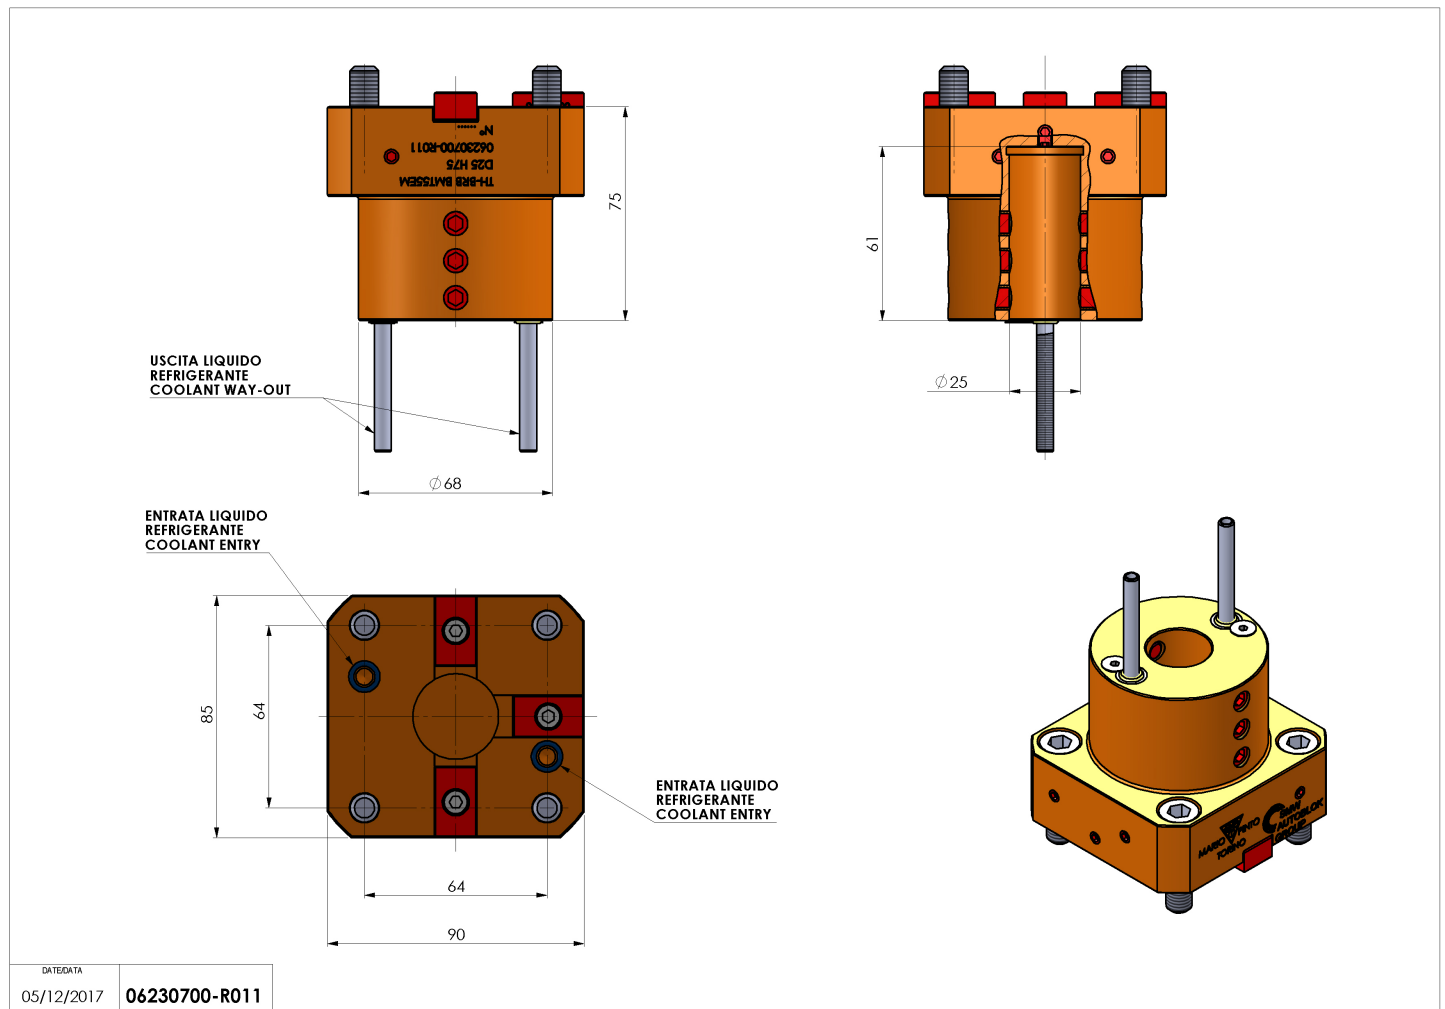

06230700 - TH-BRB BMT55EM D25 H75

| | |
|------------------------|---|
| Tipo | TH-BRB Portautensili statico portabareno |
| Attacco | BMT 55 EM |
| Uscita utensile | TH porta bareno 25 |
| Raffreddamento | Refrigerazione esterna / interna |
| H [mm] | 75 |

| | |
|------------------------------|------|
| Accessori | N.D. |
| Note | N.D. |
| Note per il montaggio | N.D. |

Verificare sempre gli ingombri del portautensile in torretta

Salvo modifiche tecniche