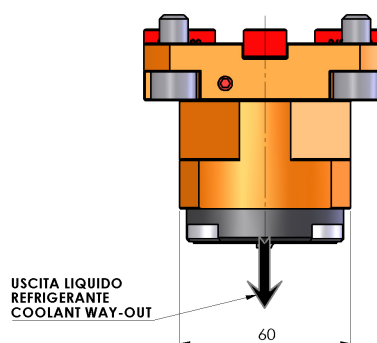

06230600 - TH-AX BMT55EM4 KM50 H70

Tipo	TH-AX Portautensili statico assiale
Attacco	BMT 55 EM
Uscita utensile	TH assiale KM50
Raffreddamento	Refrigerazione interna
H [mm]	70

Accessori	N.D.
Note	N.D.
Note per il montaggio	N.D.

Verificare sempre gli ingombri del portautensile in torretta

DATE/GATA	
05/12/2017	06230600-R011

Salvo modifiche tecniche