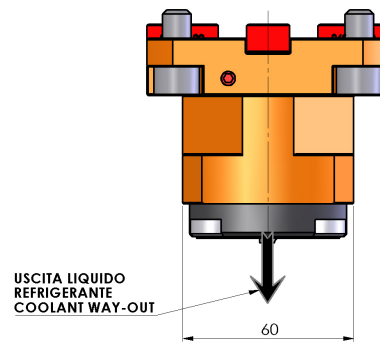

06230600 - TH-AX BMT55EM4 KM50 H70

Tipo	TH-AX Portautensili statico assiale
Attacco	BMT 55 EM
Uscita utensile	TH assiale KM50
Raffreddamento	Refrigerazione interna
H [mm]	70

Accessori	N.D.
Note	N.D.
Note per il montaggio	N.D.

Verificare sempre gli ingombri del portautensile in torretta

DATE/DATE	05/12/2017
	06230600-R011

Salvo modifiche tecniche