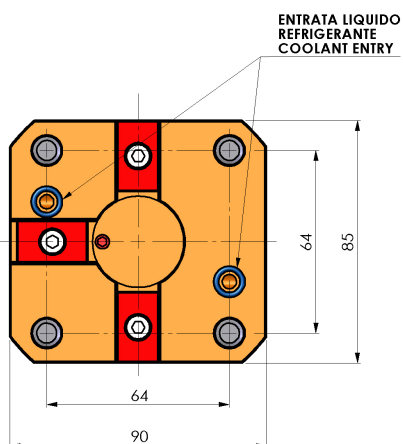

06230600 - TH-AX BMT55EM4 KM50 H70

Tipo	TH-AX Portautensili statico assiale
Attacco	BMT 55 EM
Uscita utensile	TH assiale KM50
Raffreddamento	Refrigerazione interna
H [mm]	70

Accessori	N.D.
Note	N.D.
Note per il montaggio	N.D.

Verificare sempre gli ingombri del portautensile in torretta

DATE/GATA
05/12/2017 **06230600-R011**

Salvo modifiche tecniche