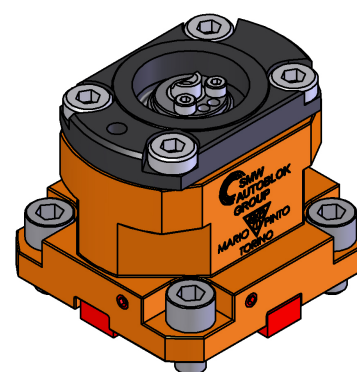

06230600 - TH-AX BMT55EM4 KM50 H70

Tipo TH-AX
Portautensili statico assiale

Attacco BMT 55 EM

Uscita utensile TH assiale KM50

Raffreddamento Refrigerazione interna

H [mm] 70

Accessori N.D.

Note N.D.

Note per il montaggio N.D.

Verificare sempre gli ingombri del portautensile in torretta

DATE/GATA

05/12/2017

06230600-R011

Salvo modifiche tecniche