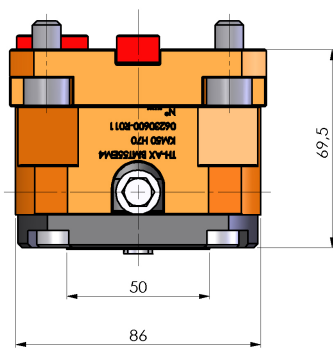

06230600 - TH-AX BMT55EM4 KM50 H70

Tipo	TH-AX Portautensili statico assiale
Attacco	BMT 55 EM
Uscita utensile	TH assiale KM50
Raffreddamento	Refrigerazione interna
H [mm]	70

Accessori	N.D.
Note	N.D.
Note per il montaggio	N.D.

Verificare sempre gli ingombri del portautensile in torretta

DATE/DATE	05/12/2017
	06230600-R011

Salvo modifiche tecniche