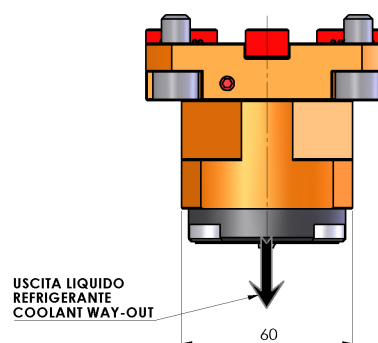

## 06230600 - TH-AX BMT55EM4 KM50 H70

**Tipo** TH-AX  
Portautensili statico assiale

**Attacco** BMT 55 EM

**Uscita utensile** TH assiale KM50

**Raffreddamento** Refrigerazione interna

**H [mm]** 70

**Accessori** N.D.

**Note** N.D.

**Note per il montaggio** N.D.

Verificare sempre gli ingombri del portautensile in torretta

DATE/DATE

05/12/2017

06230600-R011

Salvo modifiche tecniche