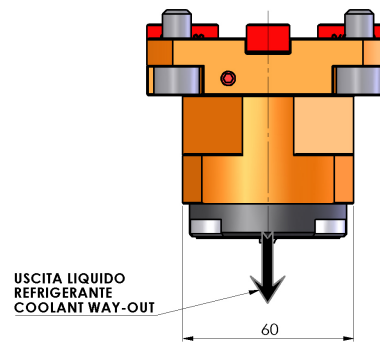

06230600 - TH-AX BMT55EM4 KM50 H70

Tipo	TH-AX Portautensili statico assiale
Attacco	BMT 55 EM
Uscita utensile	TH assiale KM50
Raffreddamento	Refrigerazione interna
H [mm]	70

Accessori	N.D.
Note	N.D.
Note per il montaggio	N.D.

Verificare sempre gli ingombri del portautensile in torretta

DATE/GATA	05/12/2017	06230600-R011
-----------	------------	---------------

Salvo modifiche tecniche