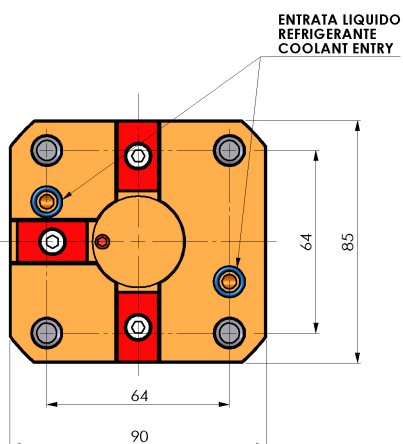

06230600 - TH-AX BMT55EM4 KM50 H70

Tipo	TH-AX Portautensili statico assiale
Attacco	BMT 55 EM
Uscita utensile	TH assiale KM50
Raffreddamento	Refrigerazione interna
H [mm]	70

Accessori	N.D.
Note	N.D.
Note per il montaggio	N.D.

Verificare sempre gli ingombri del portautensile in torretta

DATE/GATA	
05/12/2017	06230600-R011

Salvo modifiche tecniche