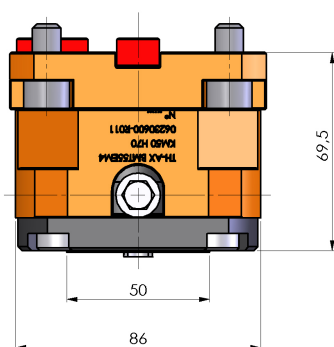

06230600 - TH-AX BMT55EM4 KM50 H70

Tipo TH-AX
Portautensili statico assiale

Attacco BMT 55 EM

Uscita utensile TH assiale KM50

Raffreddamento Refrigerazione interna

H [mm] 70

Accessori N.D.

Note N.D.

Note per il montaggio N.D.

Verificare sempre gli ingombri del portautensile in torretta

DATE/GATA

05/12/2017

06230600-R011

Salvo modifiche tecniche