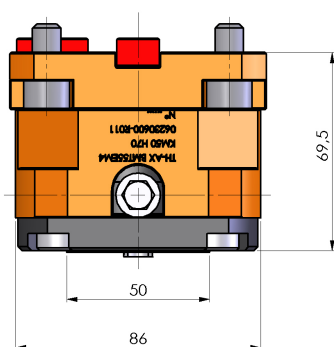

## 06230600 - TH-AX BMT55EM4 KM50 H70

**Tipo** TH-AX  
Portautensili statico assiale

**Attacco** BMT 55 EM

**Uscita utensile** TH assiale KM50

**Raffreddamento** Refrigerazione interna

**H [mm]** 70

**Accessori** N.D.

**Note** N.D.

**Note per il montaggio** N.D.

Verificare sempre gli ingombri del portautensile in torretta

DATE/DATE

05/12/2017

06230600-R011

Salvo modifiche tecniche