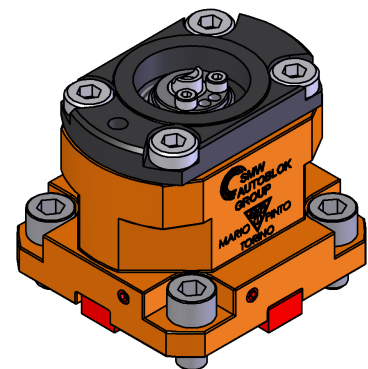

06230600 - TH-AX BMT55EM4 KM50 H70

Tipo	TH-AX Portautensili statico assiale
Attacco	BMT 55 EM
Uscita utensile	TH assiale KM50
Raffreddamento	Refrigerazione interna
H [mm]	70

Accessori	N.D.
Note	N.D.
Note per il montaggio	N.D.

Verificare sempre gli ingombri del portautensile in torretta

DATE/DATE	05/12/2017
	06230600-R011

Salvo modifiche tecniche