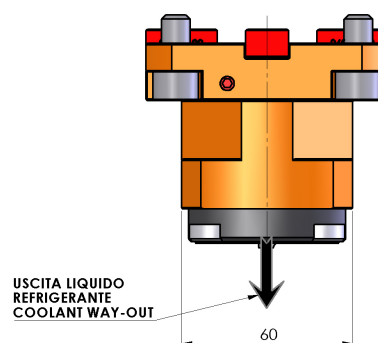

06230600 - TH-AX BMT55EM4 KM50 H70

Tipo TH-AX
Portautensili statico assiale

Attacco BMT 55 EM

Uscita utensile TH assiale KM50

Raffreddamento Refrigerazione interna

H [mm] 70

Accessori N.D.

Note N.D.

Note per il montaggio N.D.

Verificare sempre gli ingombri del portautensile in torretta

DATE/GATA

05/12/2017

06230600-R011

Salvo modifiche tecniche