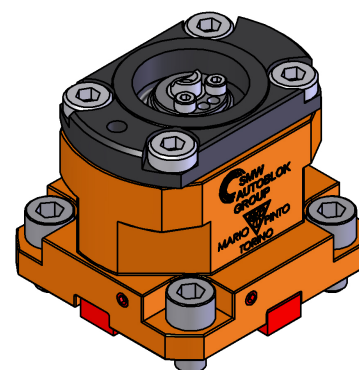

06230600 - TH-AX BMT55EM4 KM50 H70

Tipo	TH-AX Portautensili statico assiale
Attacco	BMT 55 EM
Uscita utensile	TH assiale KM50
Raffreddamento	Refrigerazione interna
H [mm]	70

Accessori	N.D.
Note	N.D.
Note per il montaggio	N.D.

Verificare sempre gli ingombri del portautensile in torretta

DATE/GATA
05/12/2017 **06230600-R011**

Salvo modifiche tecniche