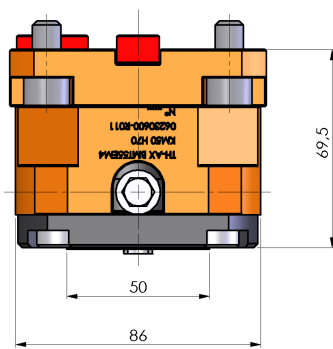

06230600 - TH-AX BMT55EM4 KM50 H70

Tipo	TH-AX Portautensili statico assiale
Attacco	BMT 55 EM
Uscita utensile	TH assiale KM50
Raffreddamento	Refrigerazione interna
H [mm]	70

Accessori	N.D.
Note	N.D.
Note per il montaggio	N.D.

Verificare sempre gli ingombri del portautensile in torretta

DATE/GATA	05/12/2017	06230600-R011
-----------	------------	---------------

Salvo modifiche tecniche