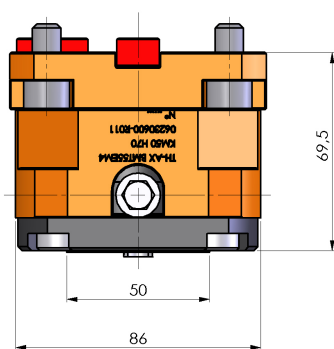

06230600 - TH-AX BMT55EM4 KM50 H70

Tipo	TH-AX Portautensili statico assiale
Attacco	BMT 55 EM
Uscita utensile	TH assiale KM50
Raffreddamento	Refrigerazione interna
H [mm]	70

Accessori	N.D.
Note	N.D.
Note per il montaggio	N.D.

Verificare sempre gli ingombri del portautensile in torretta

DATE/GATA	
05/12/2017	06230600-R011

Salvo modifiche tecniche