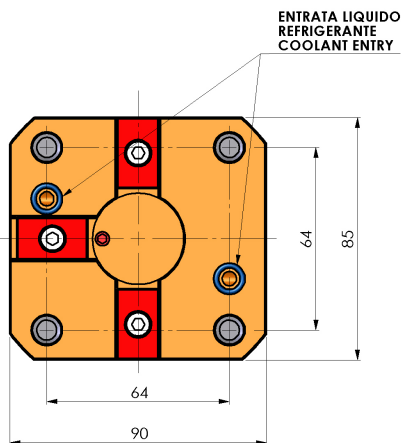

06230600 - TH-AX BMT55EM4 KM50 H70

Tipo	TH-AX Portautensili statico assiale
Attacco	BMT 55 EM
Uscita utensile	TH assiale KM50
Raffreddamento	Refrigerazione interna
H [mm]	70

Accessori	N.D.
Note	N.D.
Note per il montaggio	N.D.

Verificare sempre gli ingombri del portautensile in torretta

DATE/DATE	05/12/2017
	06230600-R011

Salvo modifiche tecniche