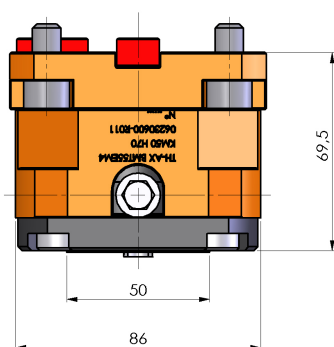

## 06230600 - TH-AX BMT55EM4 KM50 H70

<b>Tipo</b>	TH-AX Portautensili statico assiale
<b>Attacco</b>	BMT 55 EM
<b>Uscita utensile</b>	TH assiale KM50
<b>Raffreddamento</b>	Refrigerazione interna
<b>H [mm]</b>	70

<b>Accessori</b>	N.D.
<b>Note</b>	N.D.
<b>Note per il montaggio</b>	N.D.

Verificare sempre gli ingombri del portautensile in torretta

DATE/GATA  
05/12/2017 **06230600-R011**

Salvo modifiche tecniche