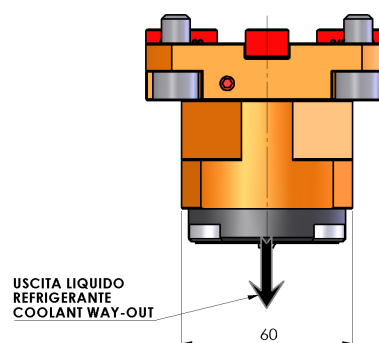

06230600 - TH-AX BMT55EM4 KM50 H70

Tipo	TH-AX Portautensili statico assiale
Attacco	BMT 55 EM
Uscita utensile	TH assiale KM50
Raffreddamento	Refrigerazione interna
H [mm]	70

Accessori	N.D.
Note	N.D.
Note per il montaggio	N.D.

Verificare sempre gli ingombri del portautensile in torretta

DATE/GATA
05/12/2017 **06230600-R011**

Salvo modifiche tecniche