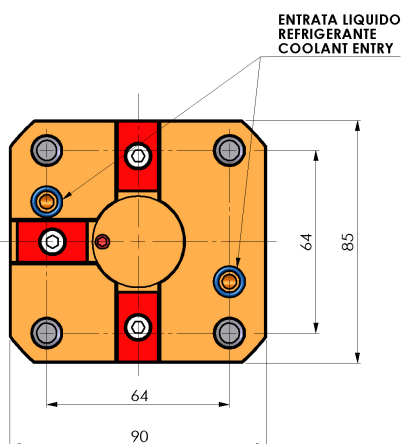

06230600 - TH-AX BMT55EM4 KM50 H70

Tipo TH-AX
Portautensili statico assiale

Attacco BMT 55 EM

Uscita utensile TH assiale KM50

Raffreddamento Refrigerazione interna

H [mm] 70

Accessori N.D.

Note N.D.

Note per il montaggio N.D.

Verificare sempre gli ingombri del portautensile in torretta

DATE/DATE

05/12/2017

06230600-R011

Salvo modifiche tecniche