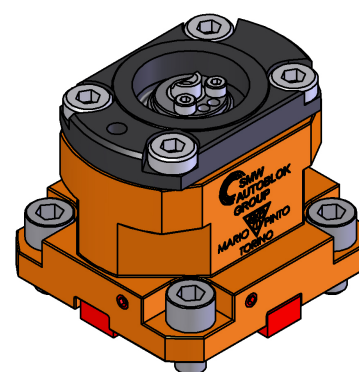

06230600 - TH-AX BMT55EM4 KM50 H70

Tipo	TH-AX Portautensili statico assiale
Attacco	BMT 55 EM
Uscita utensile	TH assiale KM50
Raffreddamento	Refrigerazione interna
H [mm]	70

Accessori	N.D.
Note	N.D.
Note per il montaggio	N.D.

Verificare sempre gli ingombri del portautensile in torretta

DATE/GATA	
05/12/2017	06230600-R011

Salvo modifiche tecniche