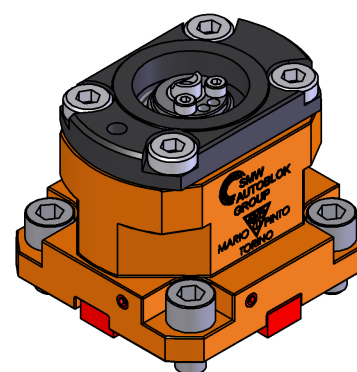

## 06230600 - TH-AX BMT55EM4 KM50 H70

**Tipo** TH-AX  
Portautensili statico assiale

**Attacco** BMT 55 EM

**Uscita utensile** TH assiale KM50

**Raffreddamento** Refrigerazione interna

**H [mm]** 70

**Accessori** N.D.

**Note** N.D.

**Note per il montaggio** N.D.

Verificare sempre gli ingombri del portautensile in torretta

DATE/DATE

05/12/2017

06230600-R011

Salvo modifiche tecniche