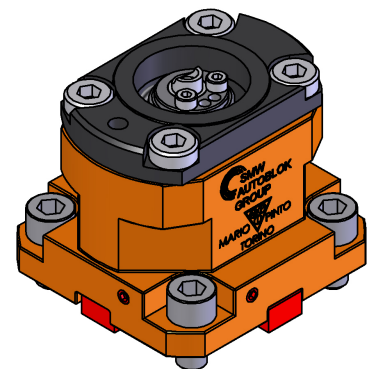

06230600 - TH-AX BMT55EM4 KM50 H70

Tipo	TH-AX Portautensili statico assiale
Attacco	BMT 55 EM
Uscita utensile	TH assiale KM50
Raffreddamento	Refrigerazione interna
H [mm]	70

Accessori	N.D.
Note	N.D.
Note per il montaggio	N.D.

Verificare sempre gli ingombri del portautensile in torretta

DATE/GATA	05/12/2017	06230600-R011
-----------	------------	---------------

Salvo modifiche tecniche