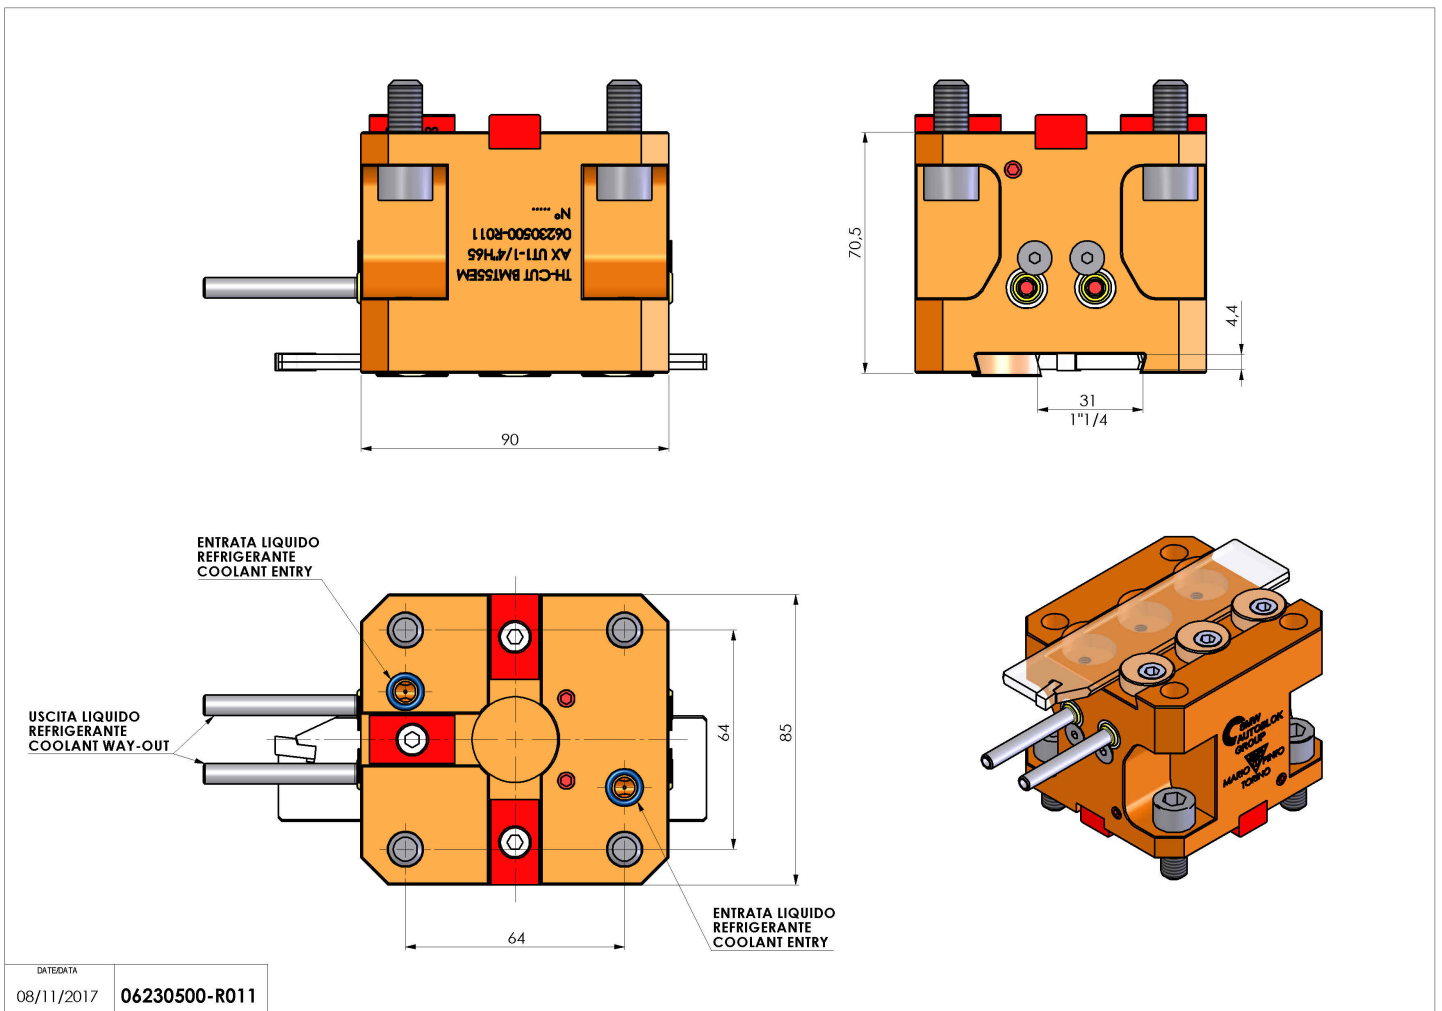

06230500 - TH-CUT BMT55EM AX UT1-1/4"H65

Tipo	TH-CUT Portautensili statico portalama
Attacco	BMT 55 EM
Uscita utensile	TH porta lama 1-1/4"(32)
Raffreddamento	Refrigerazione esterna
H [mm]	65

Accessori	N.D.
Note	N.D.
Note per il montaggio	N.D.

Verificare sempre gli ingombri del portautensile in torretta

DATE/DATE	08/11/2017
	06230500-R011

Salvo modifiche tecniche