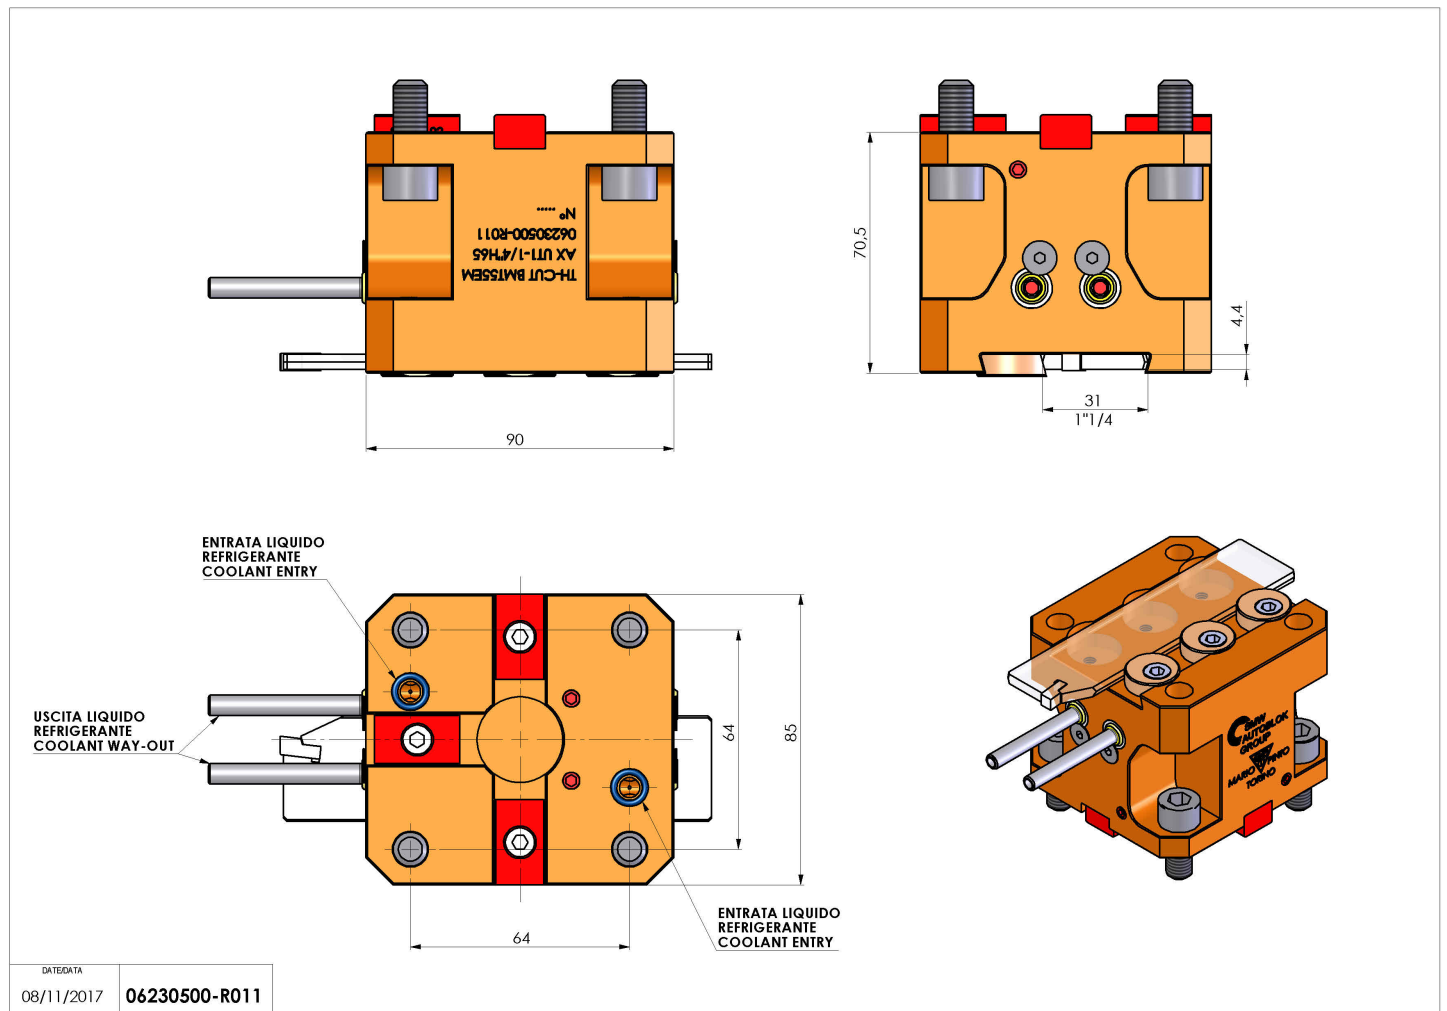

06230500 - TH-CUT BMT55EM AX UT1-1/4"H65

Tipo	TH-CUT Portautensili statico portalama
Attacco	BMT 55 EM
Uscita utensile	TH porta lama 1-1/4"(32)
Raffreddamento	Refrigerazione esterna
H [mm]	65

Accessori	N.D.
Note	N.D.
Note per il montaggio	N.D.

Verificare sempre gli ingombri del portautensile in torretta

DATE/DATE	08/11/2017	06230500-R011
-----------	------------	---------------

Salvo modifiche tecniche