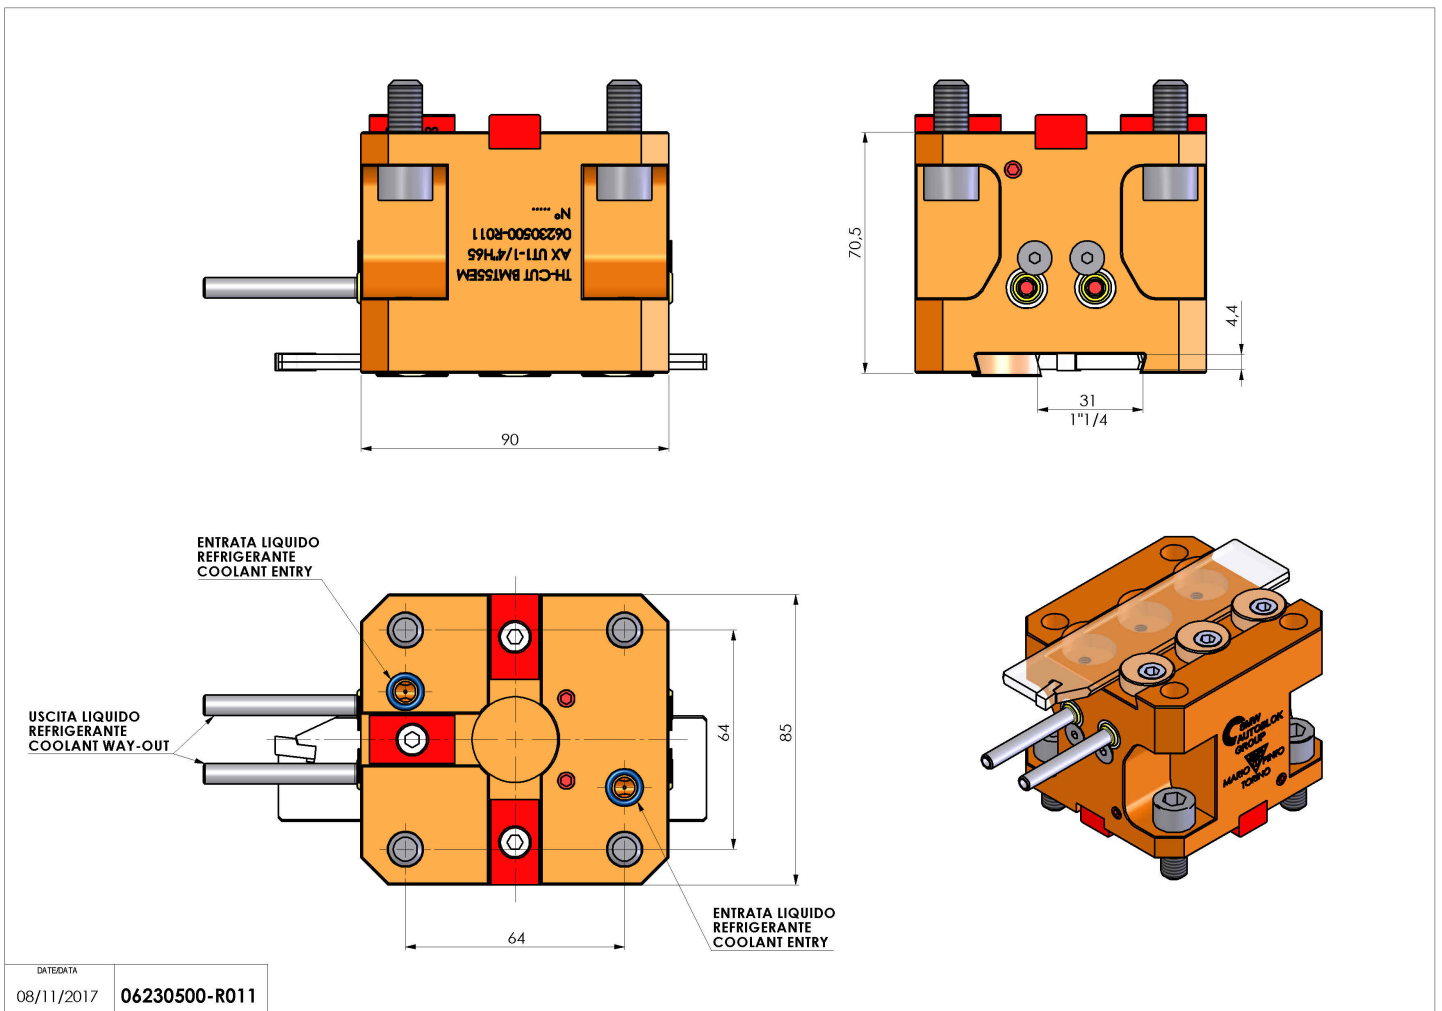

06230500 - TH-CUT BMT55EM AX UT1-1/4"H65

Tipo	TH-CUT Portautensili statico portalama
Attacco	BMT 55 EM
Uscita utensile	TH porta lama 1-1/4"(32)
Raffreddamento	Refrigerazione esterna
H [mm]	65

Accessori	N.D.
Note	N.D.
Note per il montaggio	N.D.

Verificare sempre gli ingombri del portautensile in torretta

Salvo modifiche tecniche