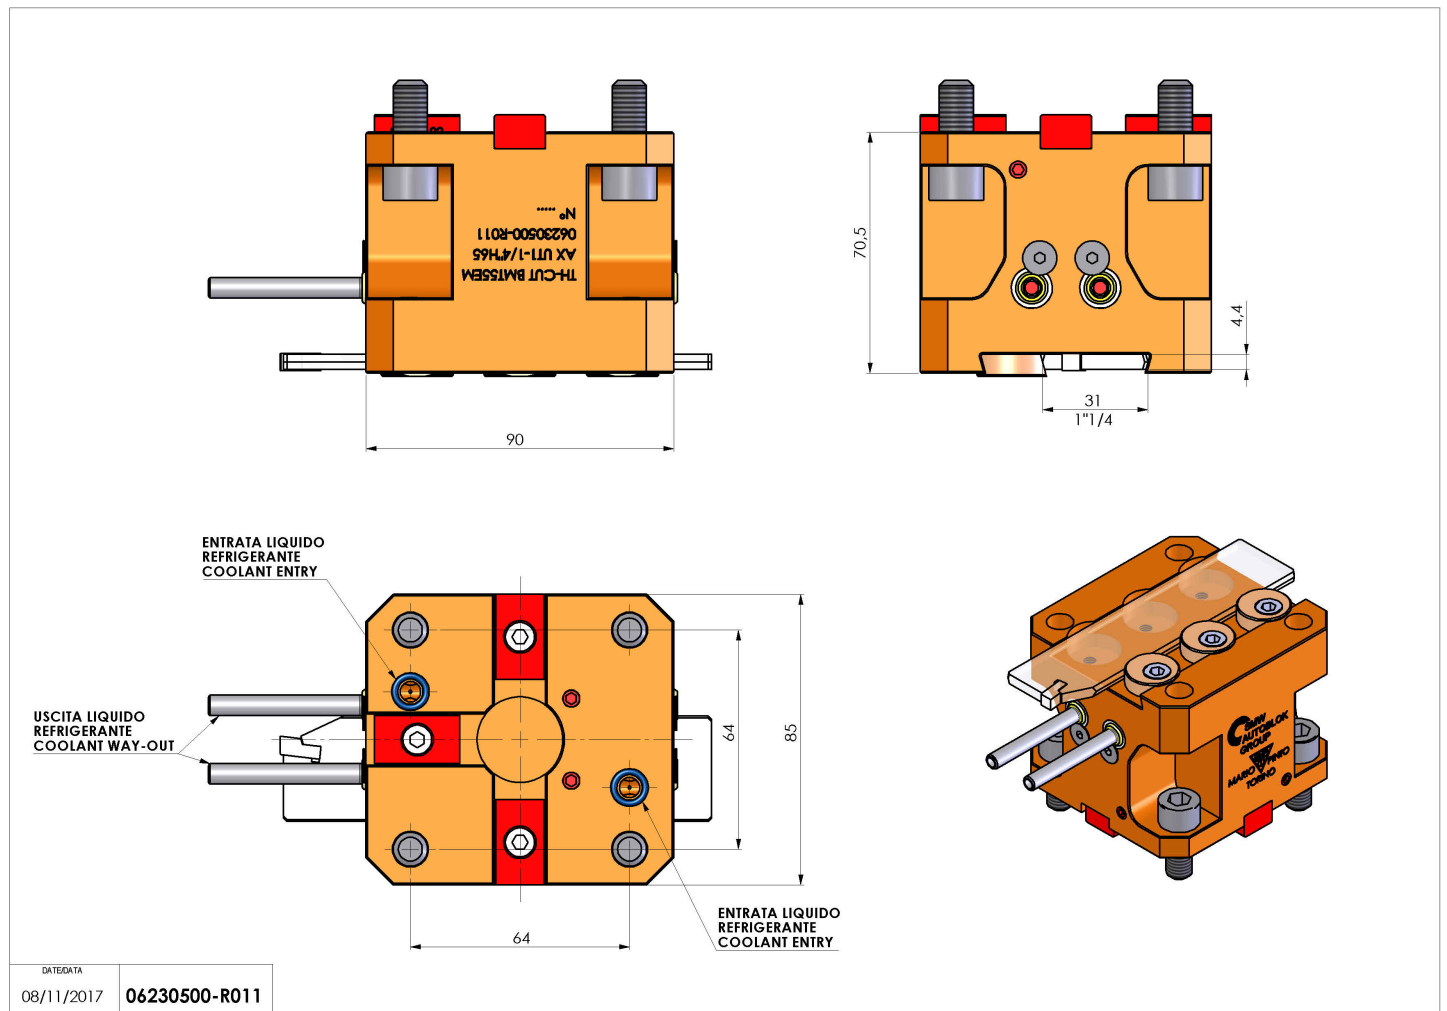

06230500 - TH-CUT BMT55EM AX UT1-1/4"H65

Tipo	TH-CUT Portautensili statico portalama
Attacco	BMT 55 EM
Uscita utensile	TH porta lama 1-1/4"(32)
Raffreddamento	Refrigerazione esterna
H [mm]	65

Accessori	N.D.
Note	N.D.
Note per il montaggio	N.D.

Verificare sempre gli ingombri del portautensile in torretta

Salvo modifiche tecniche