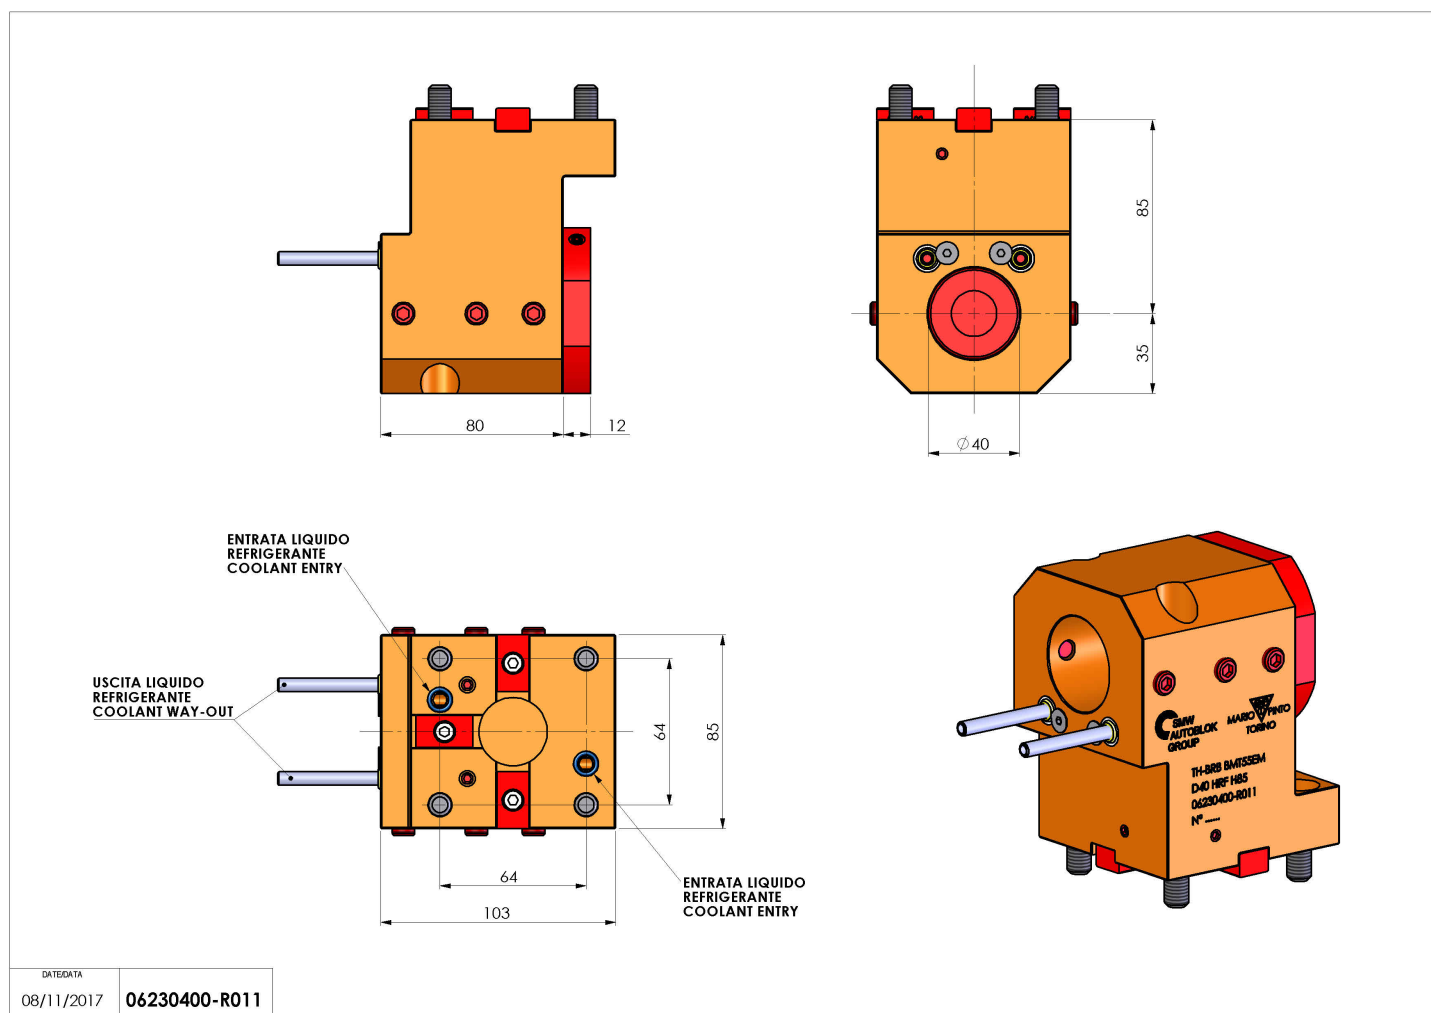

06230400 - TH-BRB BMT55EM D40 HRF H85

Tipo	TH-BRB Portautensili statico portabareno
Attacco	BMT 55 EM
Uscita utensile	TH porta bareno 40
Raffreddamento	Refrigerazione esterna / interna
H [mm]	85
Pressione max [bar]	80
Accessori	N.D.
Note	N.D.
Note per il montaggio	N.D.

Verificare sempre gli ingombri del portautensile in torretta

DATE/DATE	08/11/2017
	06230400-R011

Salvo modifiche tecniche