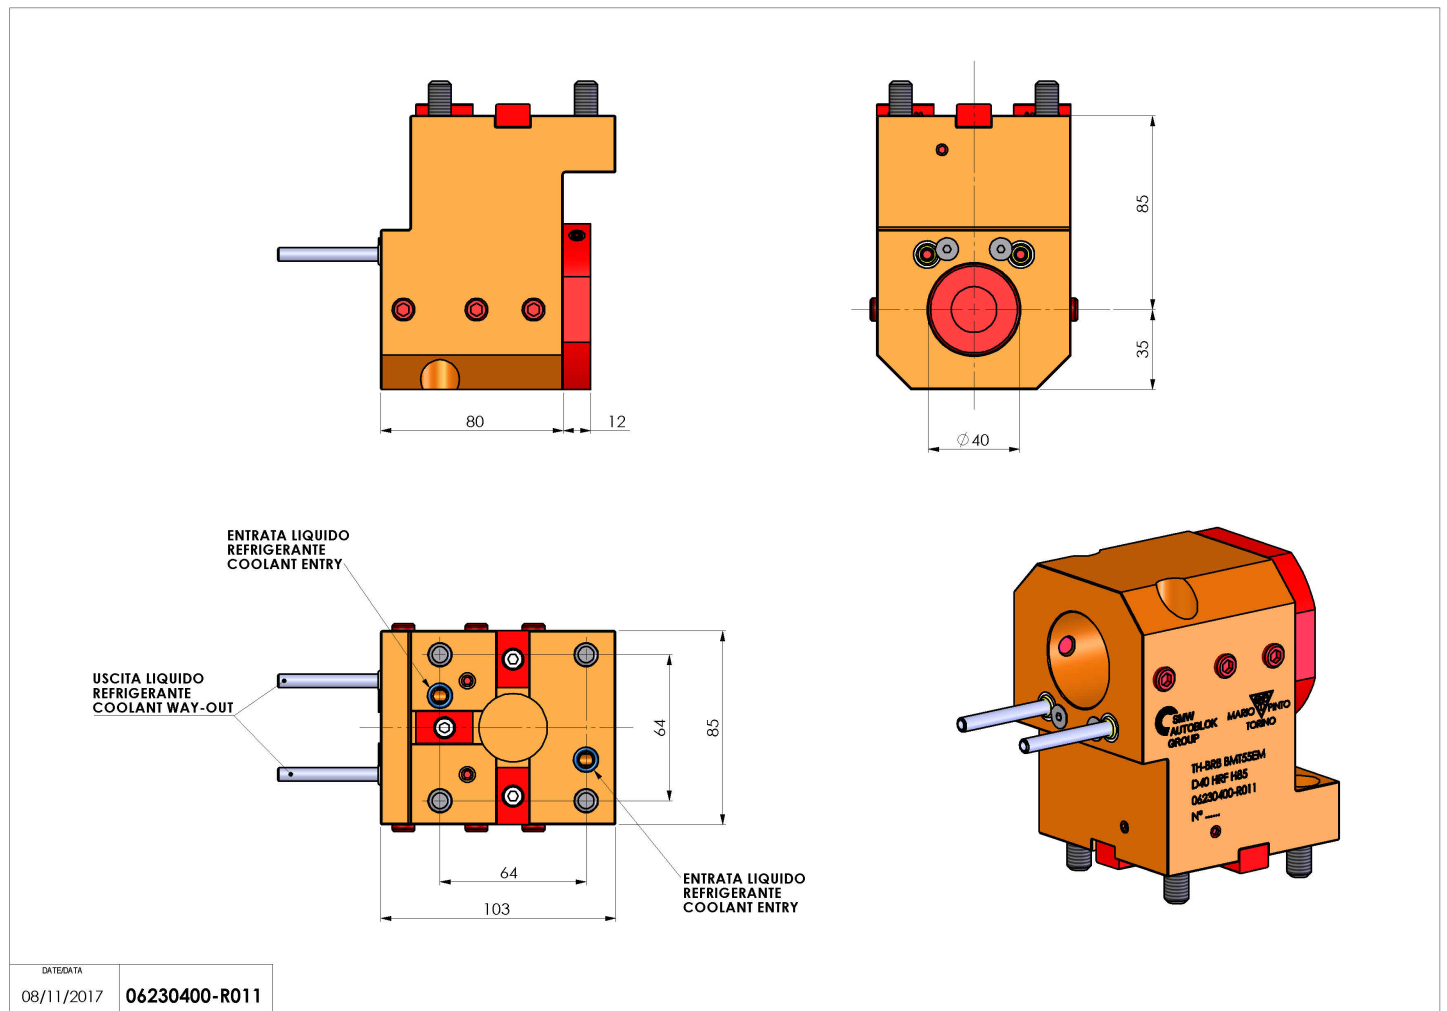

06230400 - TH-BRB BMT55EM D40 HRF H85

Tipo	TH-BRB Portautensili statico portabareno
Attacco	BMT 55 EM
Uscita utensile	TH porta bareno 40
Raffreddamento	Refrigerazione esterna / interna
H [mm]	85
Pressione max [bar]	80
Accessori	N.D.
Note	N.D.
Note per il montaggio	N.D.

Verificare sempre gli ingombri del portautensile in torretta

DATE/GATA	08/11/2017
PART NUMBER	06230400-R011

Salvo modifiche tecniche