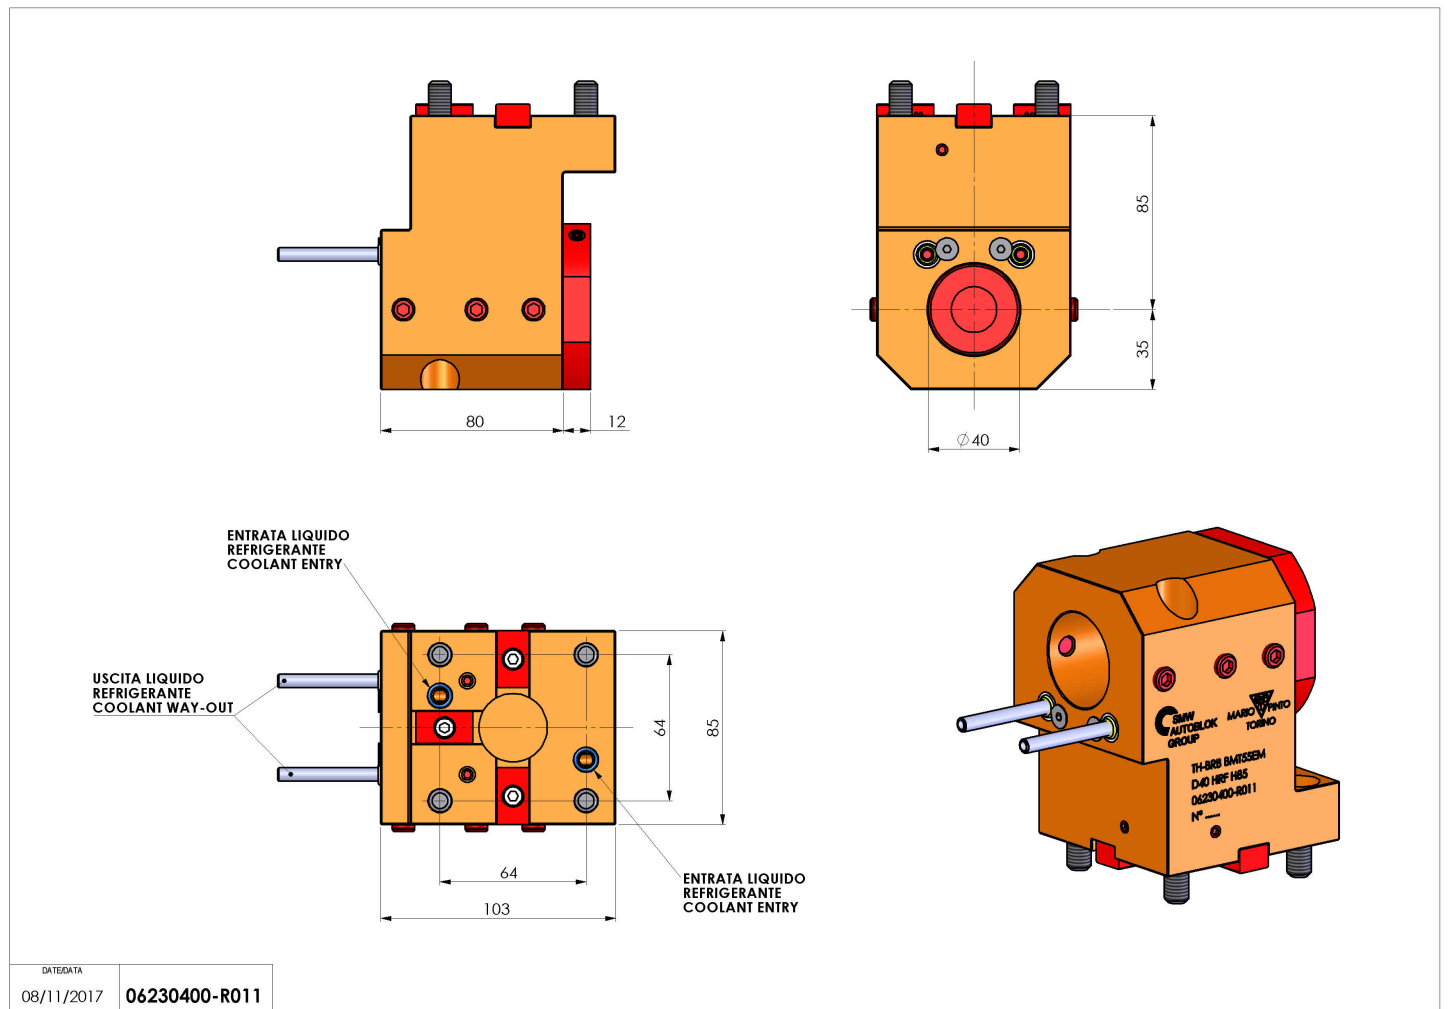

06230400 - TH-BRB BMT55EM D40 HRF H85

Tipo	TH-BRB Portautensili statico portabareno
Attacco	BMT 55 EM
Uscita utensile	TH porta bareno 40
Raffreddamento	Refrigerazione esterna / interna
H [mm]	85
Pressione max [bar]	80
Accessori	N.D.
Note	N.D.
Note per il montaggio	N.D.

Verificare sempre gli ingombri del portautensile in torretta

Salvo modifiche tecniche

DATE/DATE	08/11/2017
	06230400-R011