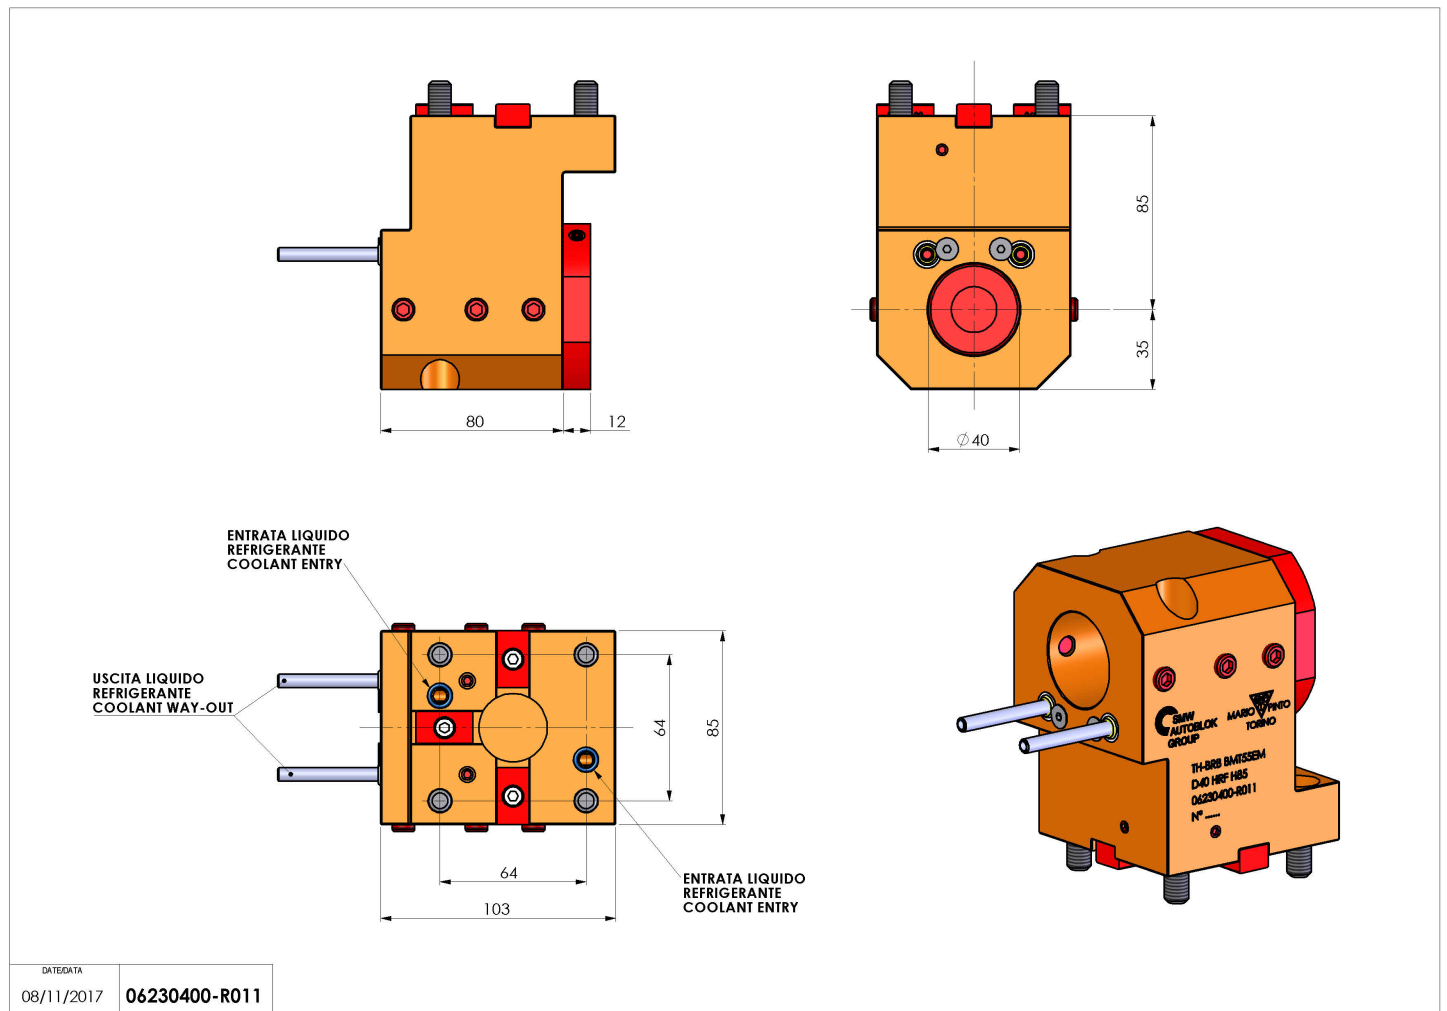

## 06230400 - TH-BRB BMT55EM D40 HRF H85

<b>Tipo</b>	TH-BRB Portautensili statico portabareno
<b>Attacco</b>	BMT 55 EM
<b>Uscita utensile</b>	TH porta bareno 40
<b>Raffreddamento</b>	Refrigerazione esterna / interna
<b>H [mm]</b>	85
<b>Pressione max [bar]</b>	80
<b>Accessori</b>	N.D.
<b>Note</b>	N.D.
<b>Note per il montaggio</b>	N.D.

Verificare sempre gli ingombri del portautensile in torretta

DATE/DATE	08/11/2017
PART NUMBER	06230400-R011

Salvo modifiche tecniche