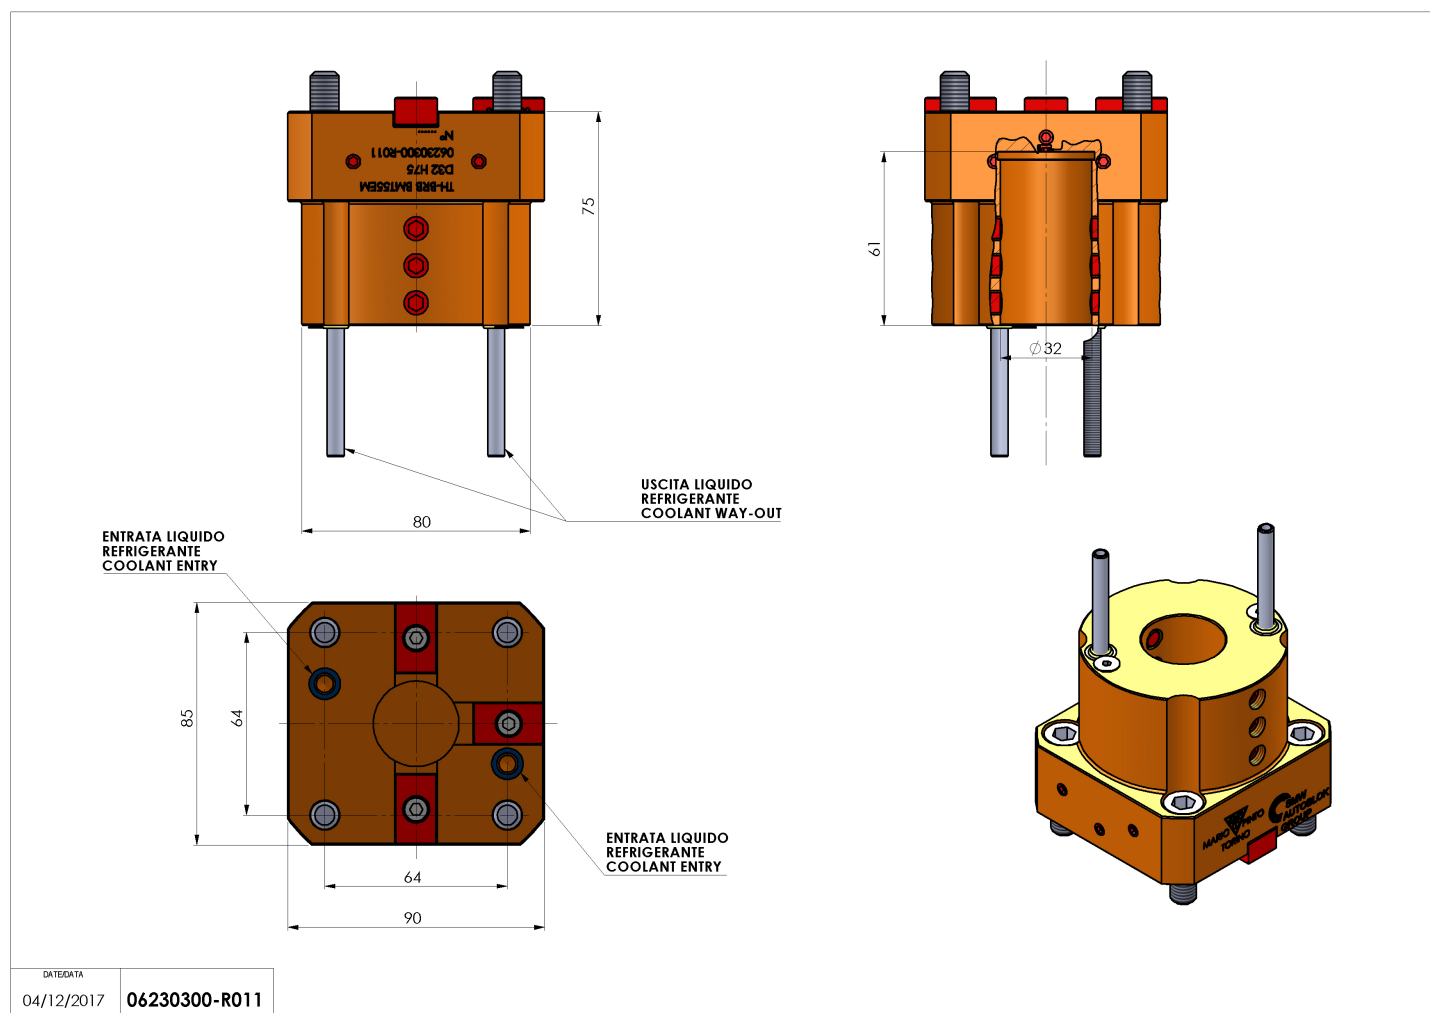

06230300 - TH-BRB BMT55 EM D32 H75

Tipo	TH-BRB Portautensili statico portabareno
Attacco	BMT 55 EM
Uscita utensile	TH porta bareno 32
Raffreddamento	Refrigerazione esterna / interna
H [mm]	75

Accessori	N.D.
Note	N.D.
Note per il montaggio	N.D.

Verificare sempre gli ingombri del portautensile in torretta

Salvo modifiche tecniche