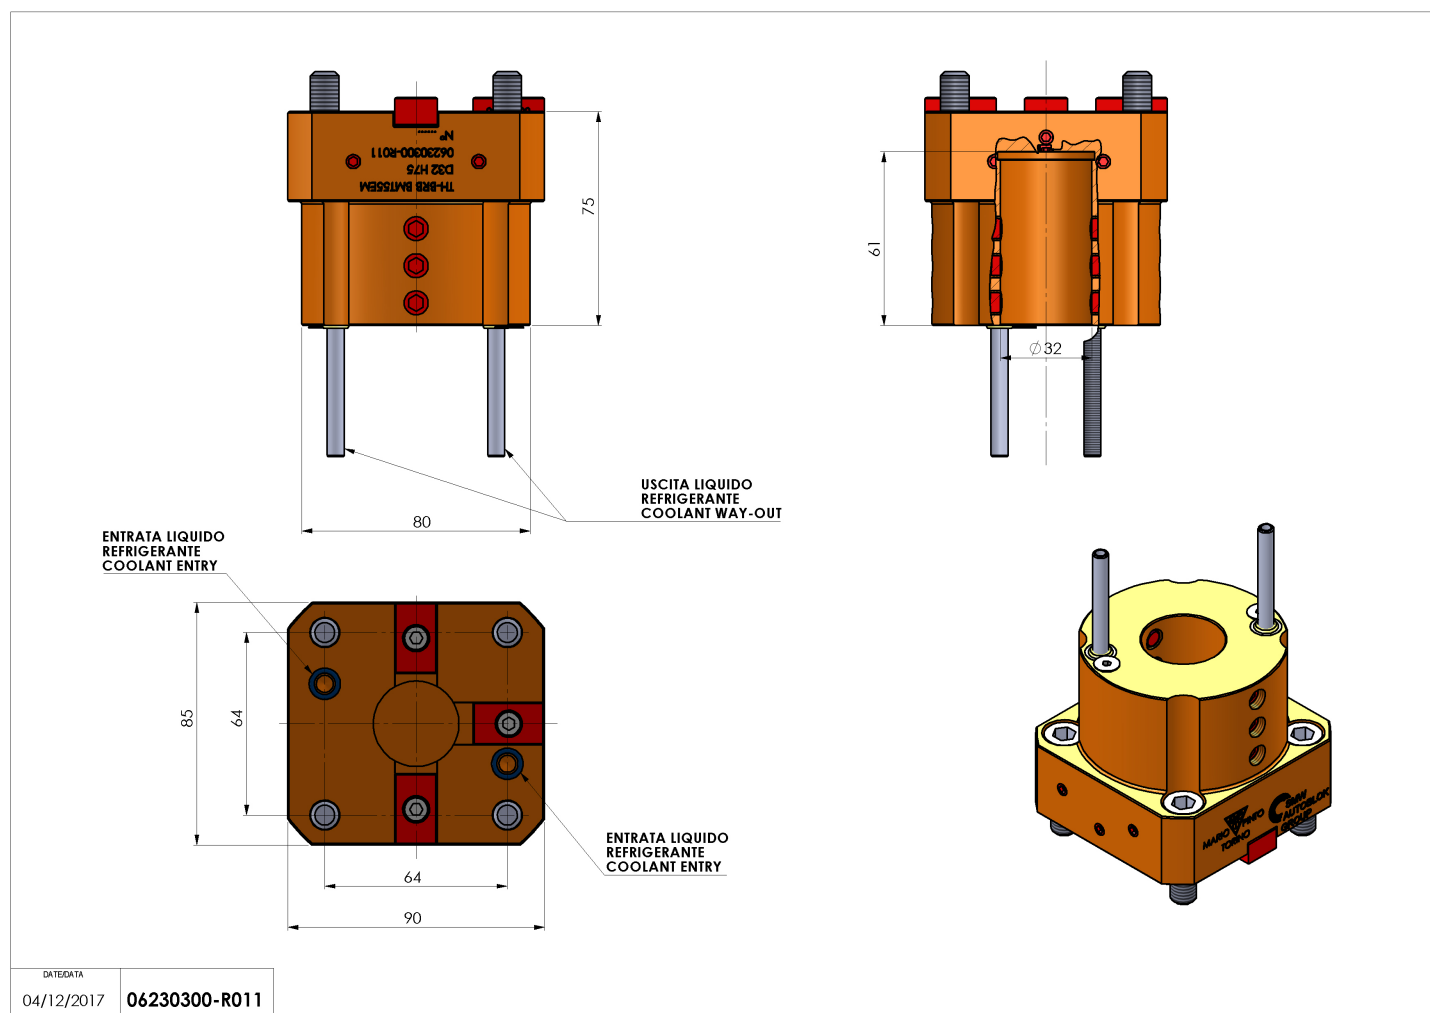

06230300 - TH-BRB BMT55 EM D32 H75

| | |
|------------------------|---|
| Tipo | TH-BRB Portautensili statico portabareno |
| Attacco | BMT 55 EM |
| Uscita utensile | TH porta bareno 32 |
| Raffreddamento | Refrigerazione esterna / interna |
| H [mm] | 75 |

| | |
|------------------------------|------|
| Accessori | N.D. |
| Note | N.D. |
| Note per il montaggio | N.D. |

Verificare sempre gli ingombri del portautensile in torretta

| | |
|-----------|---------------|
| DATE/DATE | 04/12/2017 |
| | 06230300-R011 |