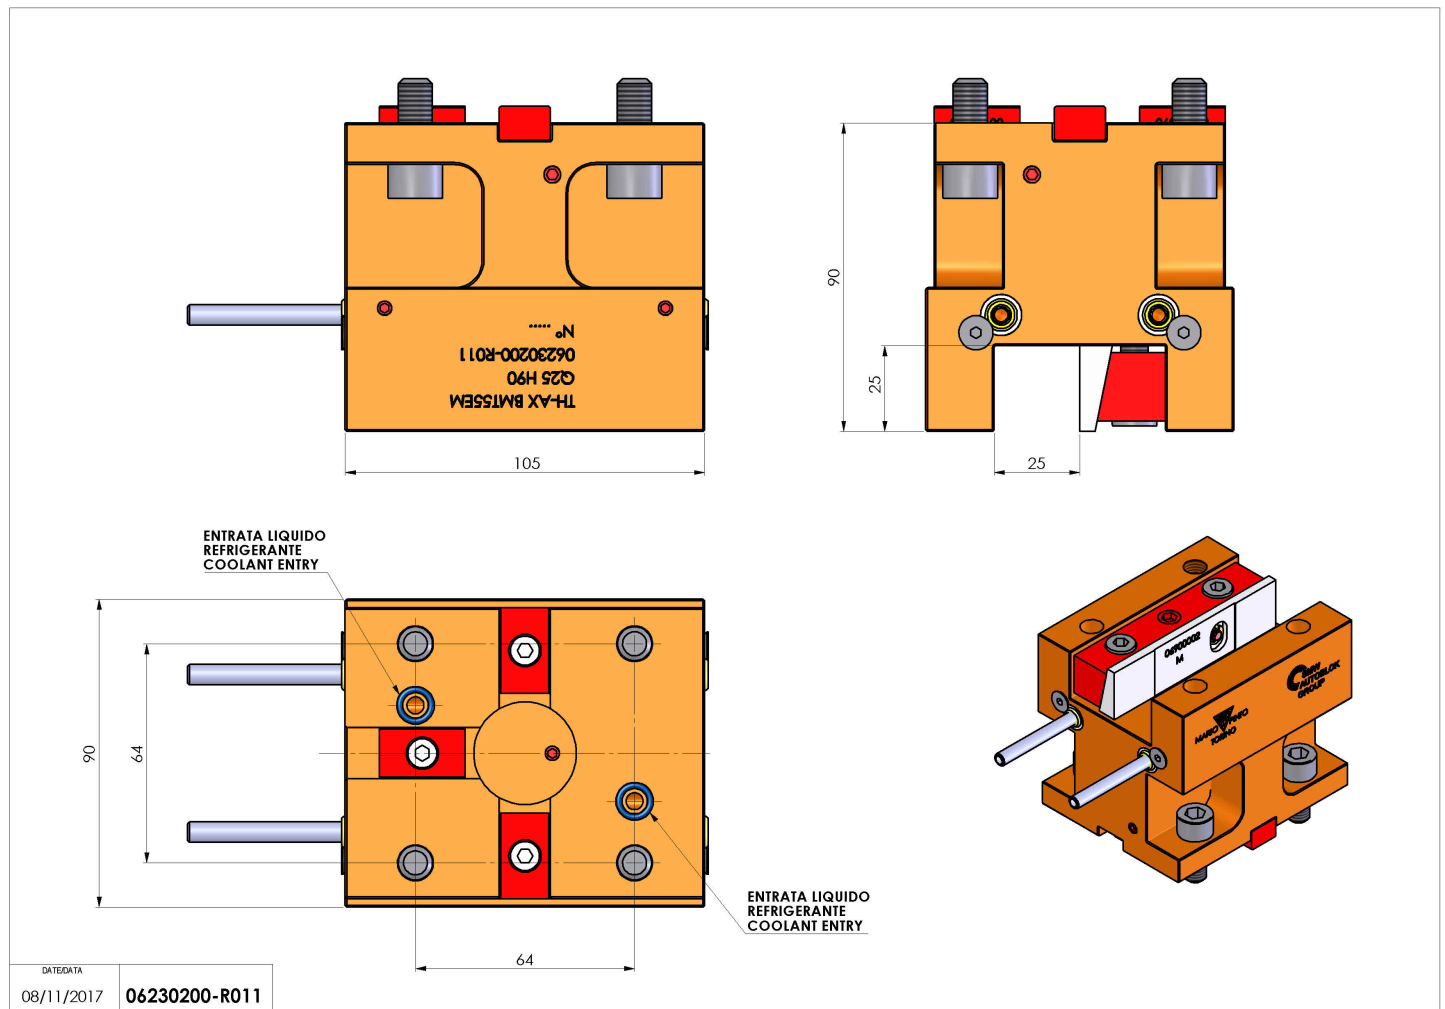

## 06230200 - TH-AX BMT55EM Q25 H90

<b>Tipo</b>	TH-AX Portautensili statico assiale
<b>Attacco</b>	BMT 55 EM
<b>Uscita utensile</b>	TH assiale 25x25
<b>Raffreddamento</b>	Refrigerazione esterna
<b>H [mm]</b>	90

<b>Accessori</b>	N.D.
<b>Note</b>	N.D.
<b>Note per il montaggio</b>	N.D.

Verificare sempre gli ingombri del portautensile in torretta

DATE/GATE	08/11/2017	06230200-R011
-----------	------------	---------------