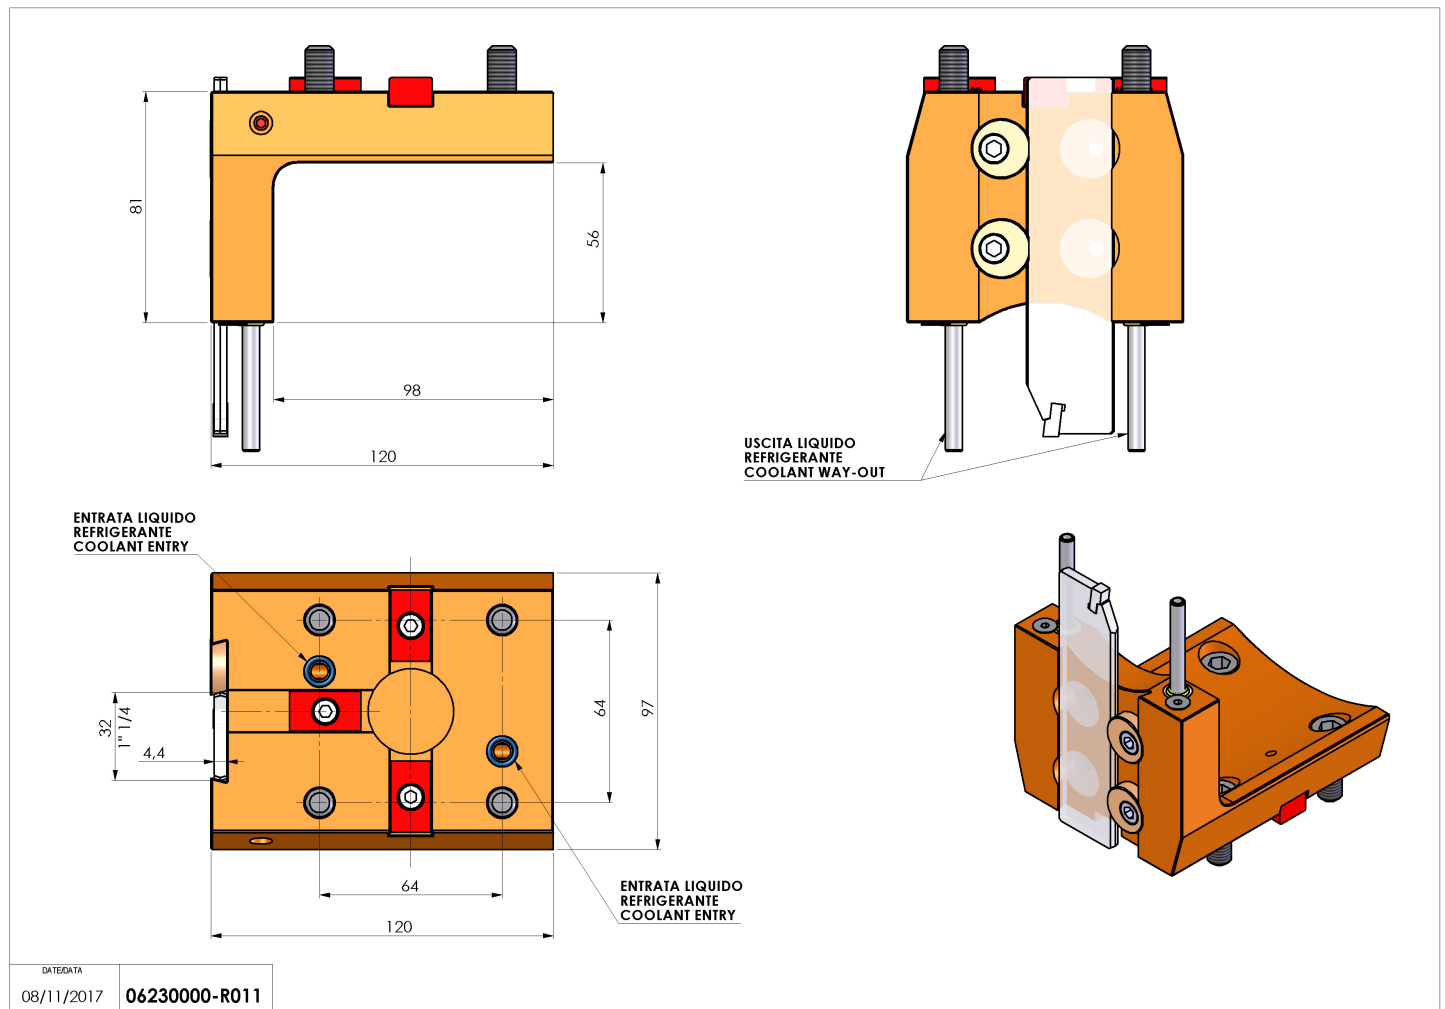

## 06230000 - TH-CUT BMT55EM UT1-1/4"(32)H80

<b>Tipo</b>	TH-CUT Portautensili statico portalama
<b>Attacco</b>	BMT 55 EM
<b>Uscita utensile</b>	TH porta lama 1-1/4"(32)
<b>Raffreddamento</b>	Refrigerazione esterna
<b>H [mm]</b>	80

<b>Accessori</b>	N.D.
<b>Note</b>	N.D.
<b>Note per il montaggio</b>	N.D.

Verificare sempre gli ingombri del portautensile in torretta

Salvo modifiche tecniche