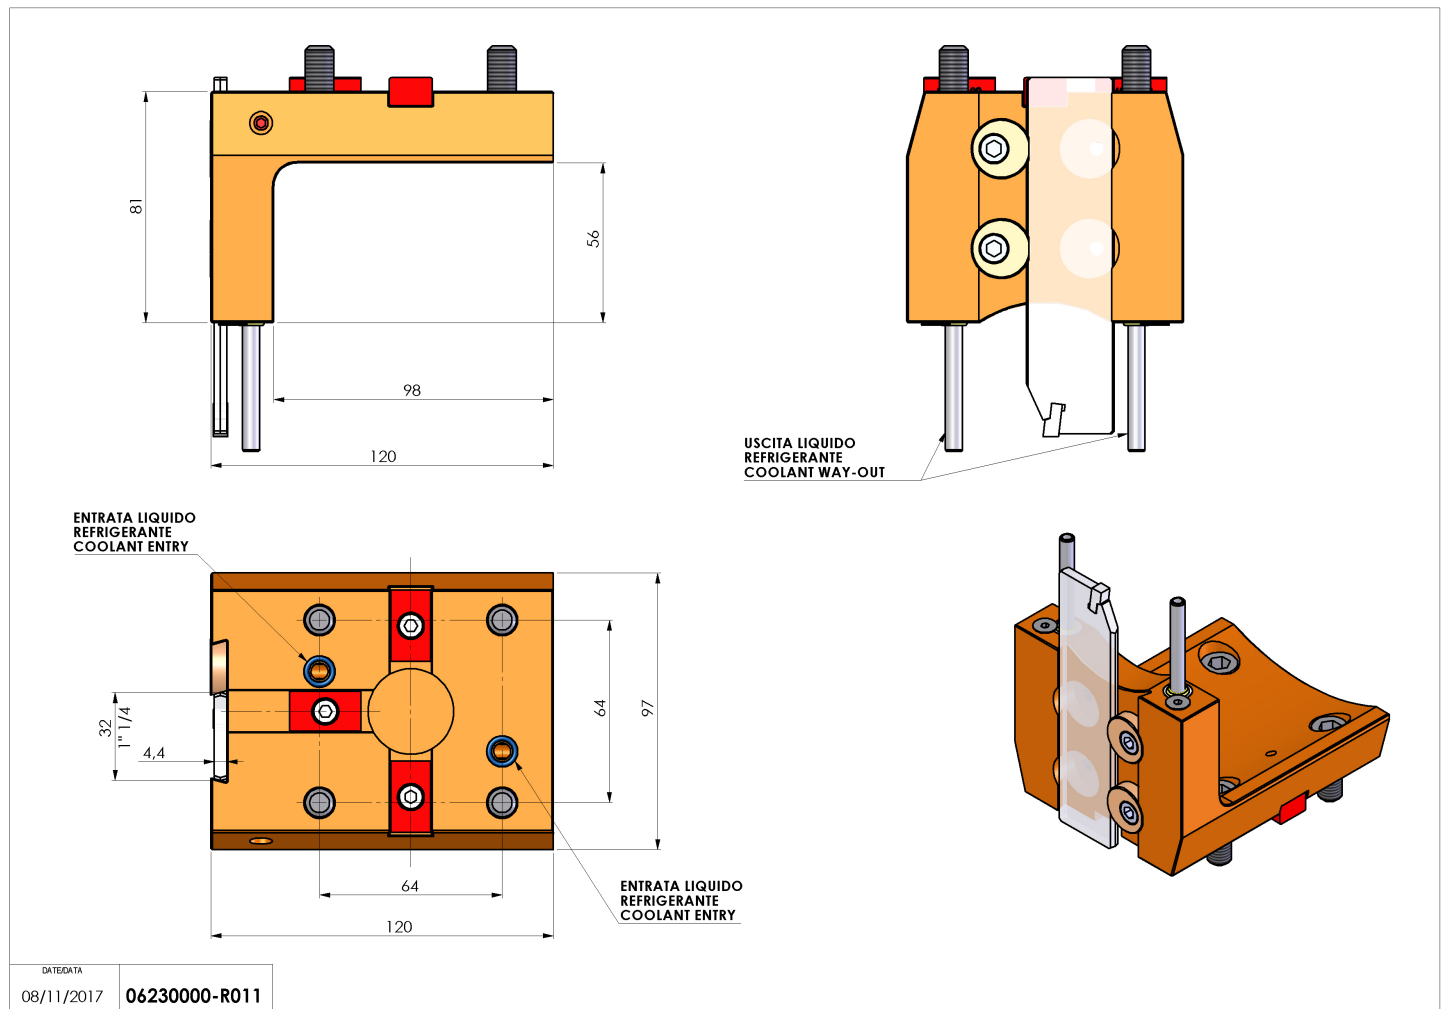

06230000 - TH-CUT BMT55EM UT1-1/4"(32)H80

Tipo	TH-CUT Portautensili statico portalama
Attacco	BMT 55 EM
Uscita utensile	TH porta lama 1-1/4"(32)
Raffreddamento	Refrigerazione esterna
H [mm]	80

Accessori	N.D.
Note	N.D.
Note per il montaggio	N.D.

Verificare sempre gli ingombri del portautensile in torretta

Salvo modifiche tecniche

DATE/DATE	08/11/2017	06230000-R011
-----------	------------	---------------