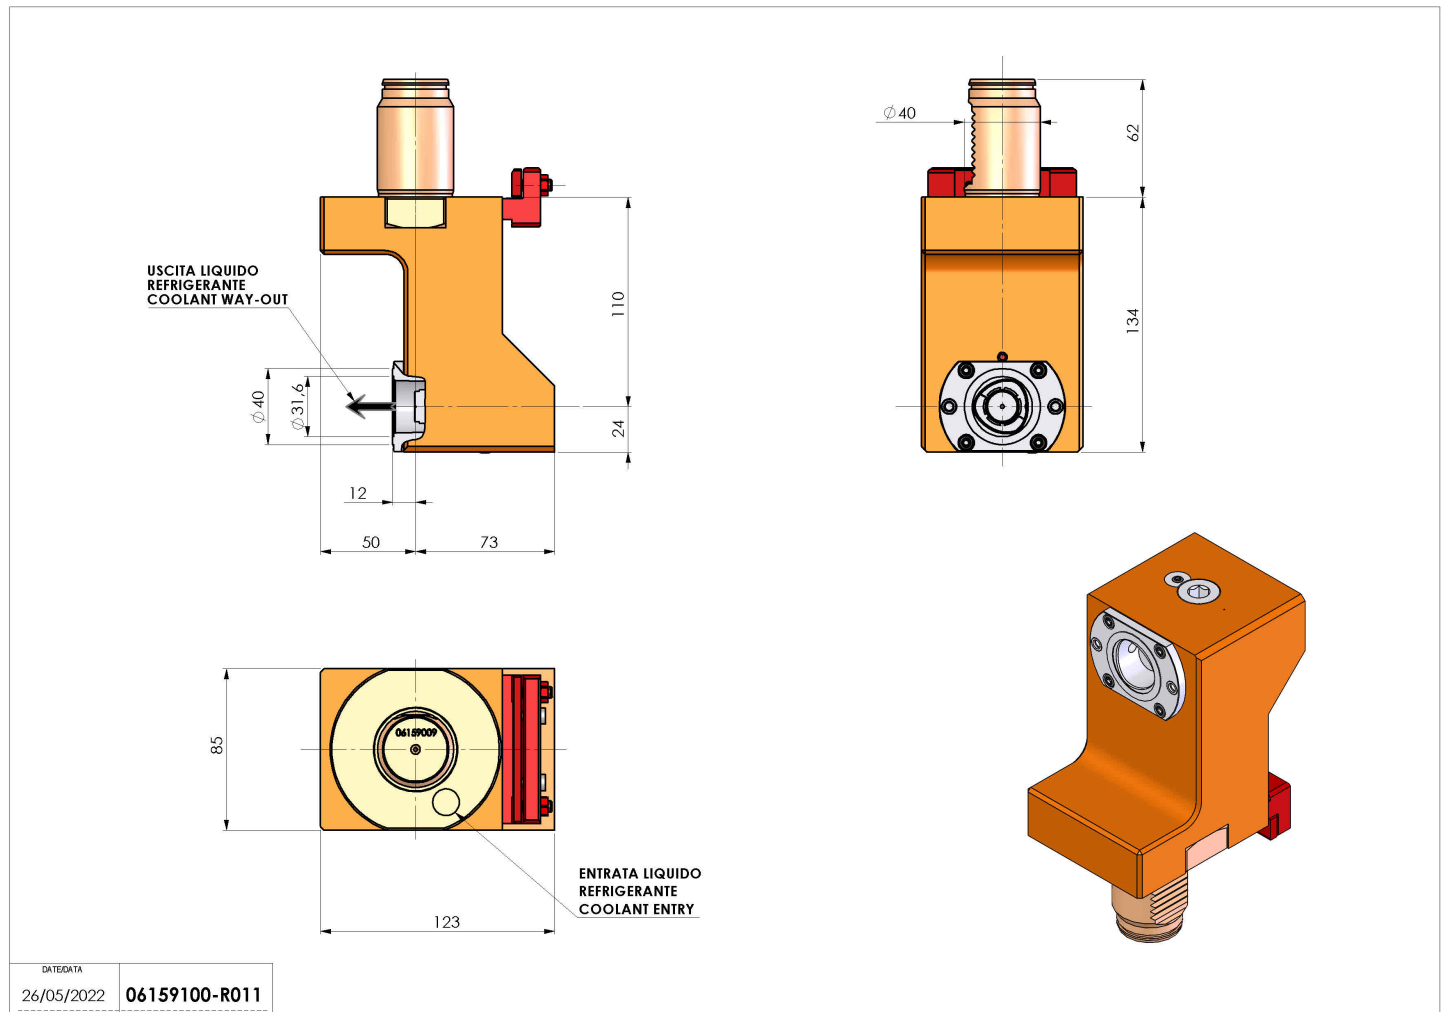

## 06159100 - TH-AX VDI40 C40 OFS-12 RF H110

<b>Tipo</b>	TH-AX Portautensili statico assiale
<b>Attacco</b>	VDI 40
<b>Uscita utensile</b>	Poligonale C40 ISO 26623-1
<b>Raffreddamento</b>	Refrigerazione interna
<b>H [mm]</b>	110

<b>Accessori</b>	N.D.
<b>Note</b>	N.D.
<b>Note per il montaggio</b>	N.D.

**ATTENZIONE: VERIFICARE L'ORIENTAMENTO DELLA DENTATURA VDI**

Verificare sempre gli ingombri del portautensile in torretta

DATE/DATE  
26/05/2022 06159100-R011