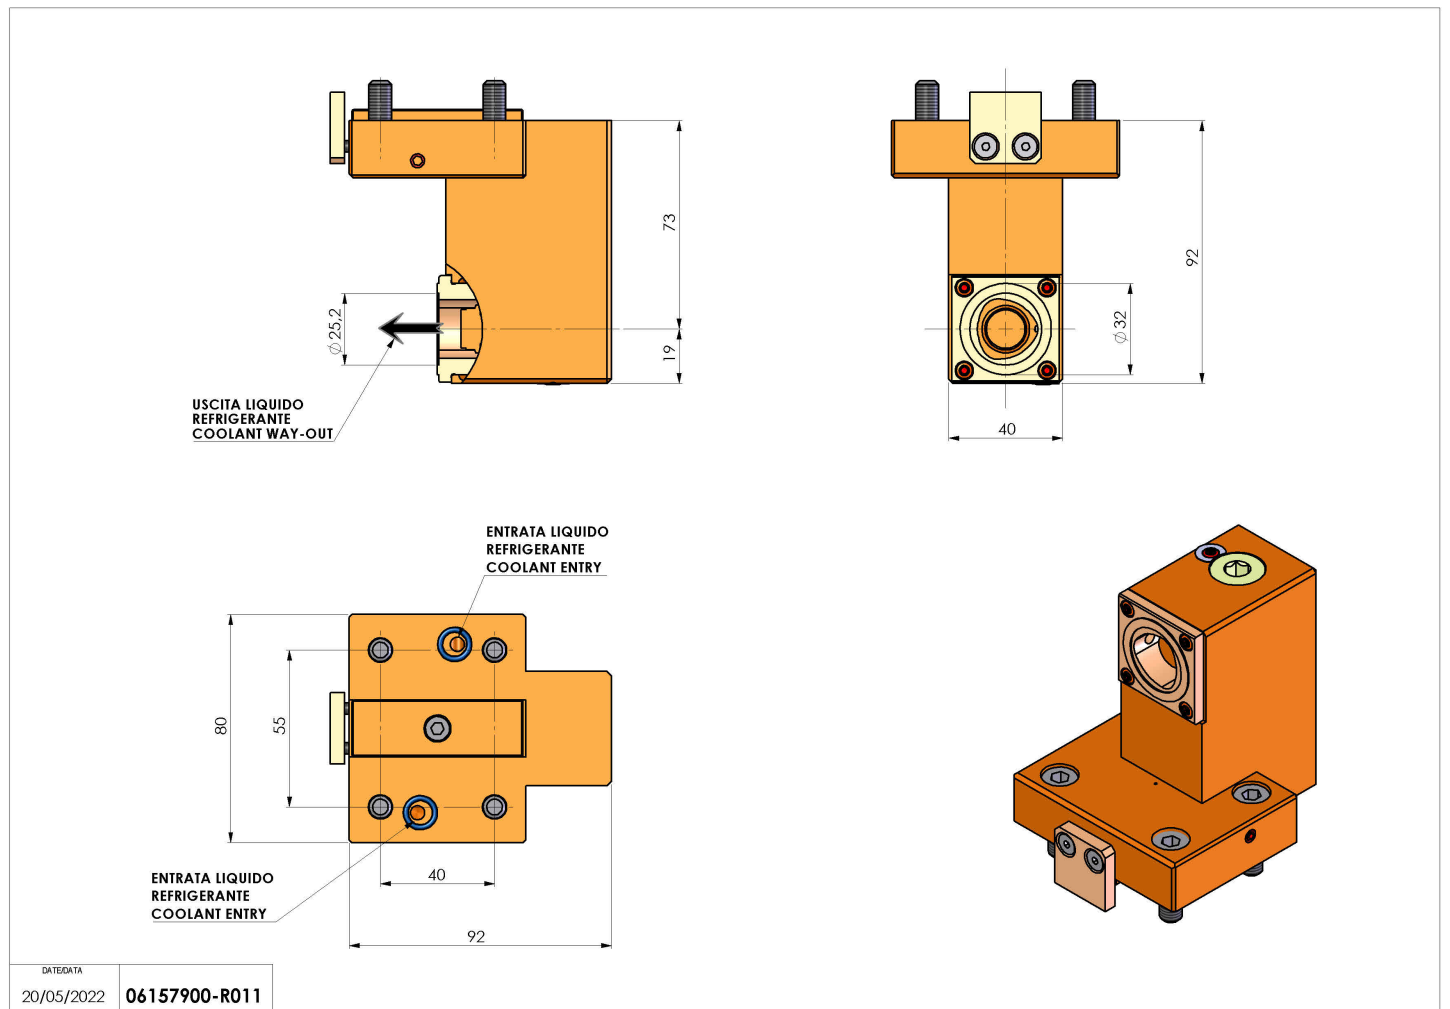

## 06157900 - TH-AX D44 C32 RF OFS-0 H73

<b>Tipo</b>	TH-AX Portautensili statico assiale
<b>Attacco</b>	CILINDRICO 44
<b>Uscita utensile</b>	Poligonale C32 ISO 26623-1
<b>Raffreddamento</b>	Refrigerazione interna
<b>H [mm]</b>	73

<b>Accessori</b>	N.D.
<b>Note</b>	N.D.
<b>Note per il montaggio</b>	N.D.

Verificare sempre gli ingombri del portautensile in torretta

Salvo modifiche tecniche