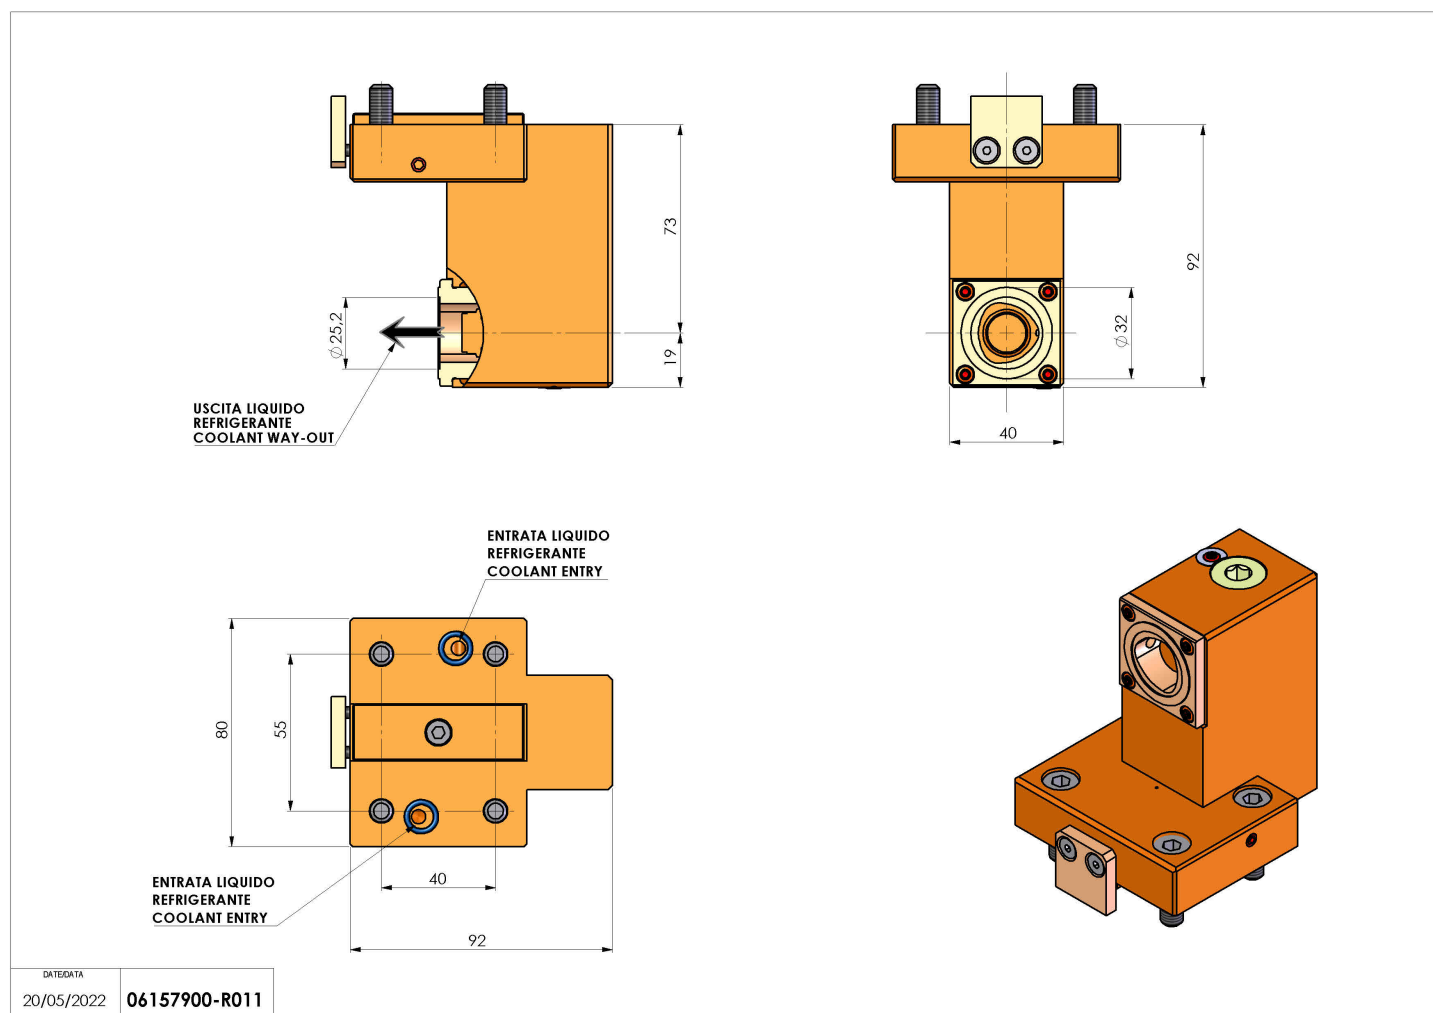

## 06157900 - TH-AX D44 C32 RF OFS-0 H73

<b>Tipo</b>	TH-AX Portautensili statico assiale
<b>Attacco</b>	CILINDRICO 44
<b>Uscita utensile</b>	Poligonale C32 ISO 26623-1
<b>Raffreddamento</b>	Refrigerazione interna
<b>H [mm]</b>	73

<b>Accessori</b>	N.D.
<b>Note</b>	N.D.
<b>Note per il montaggio</b>	N.D.

Verificare sempre gli ingombri del portautensile in torretta

Salvo modifiche tecniche