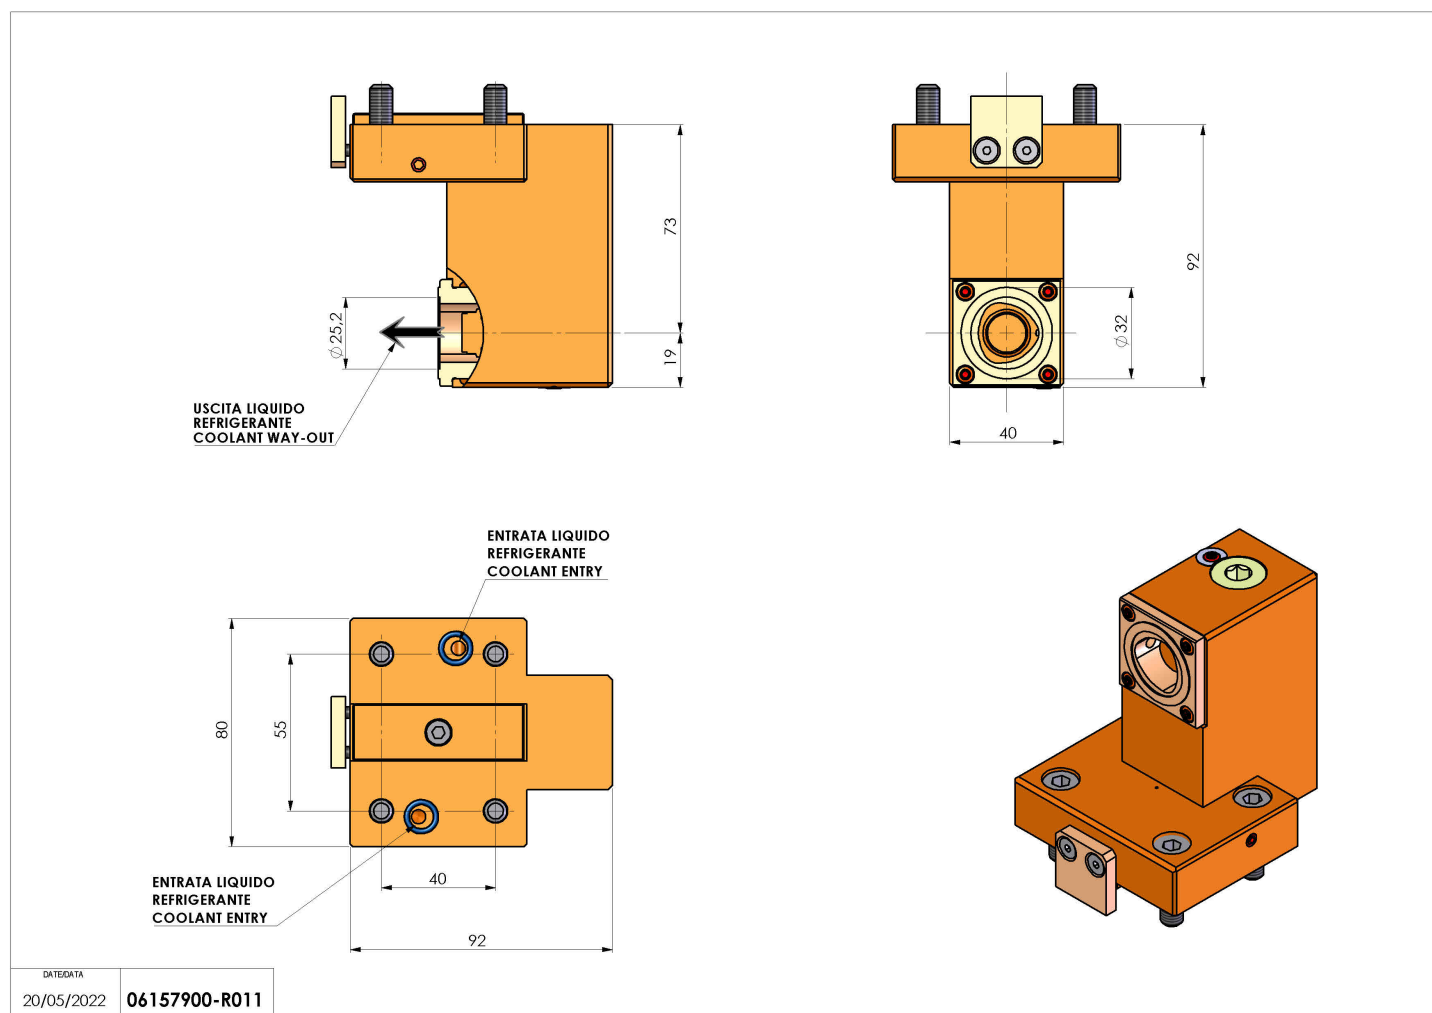

## 06157900 - TH-AX D44 C32 RF OFS-0 H73

<b>Tipo</b>	TH-AX Portautensili statico assiale
<b>Attacco</b>	CILINDRICO 44
<b>Uscita utensile</b>	Poligonale C32 ISO 26623-1
<b>Raffreddamento</b>	Refrigerazione interna
<b>H [mm]</b>	73

<b>Accessori</b>	N.D.
<b>Note</b>	N.D.
<b>Note per il montaggio</b>	N.D.

Verificare sempre gli ingombri del portautensile in torretta

Salvo modifiche tecniche