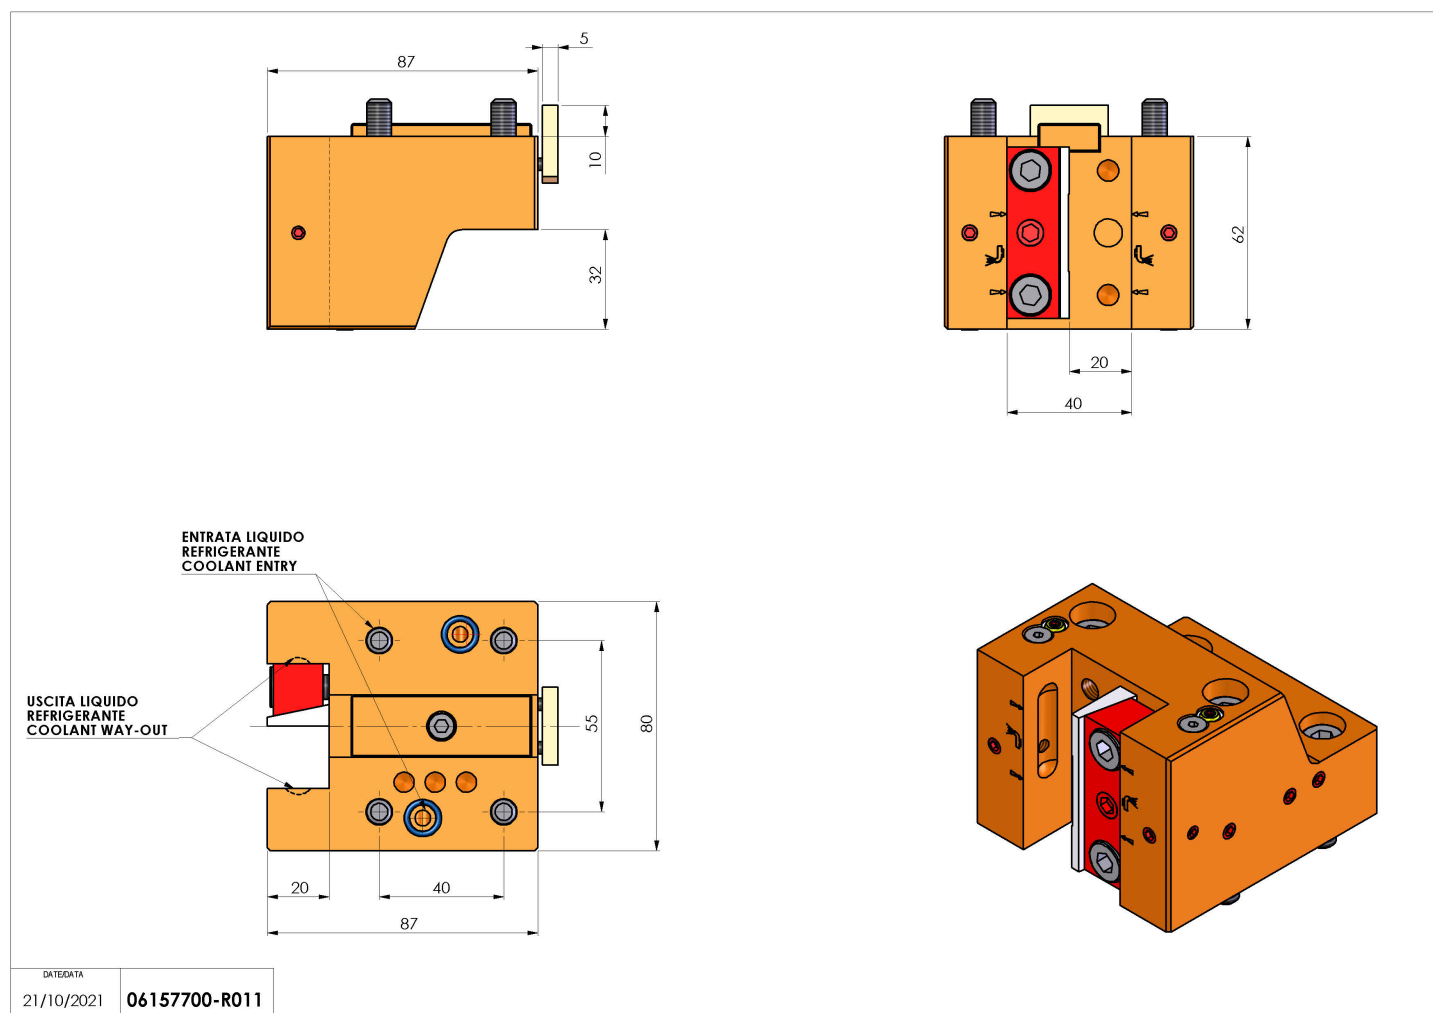

## 06157700 - TH-RAD D44 Q20 HRF H62

<b>Tipo</b>	TH-RAD Portautensili statico radiale
<b>Attacco</b>	CILINDRICO 44
<b>Uscita utensile</b>	TH radiale 20x20
<b>Raffreddamento</b>	Refrigerazione interna /esterna HRF
<b>H [mm]</b>	62
<b>Pressione max [bar]</b>	80
<b>Accessori</b>	N.D.
<b>Note</b>	N.D.
<b>Note per il montaggio</b>	N.D.

Verificare sempre gli ingombri del portautensile in torretta

Salvo modifiche tecniche

DATE DATA  
21/10/2021 06157700-R011