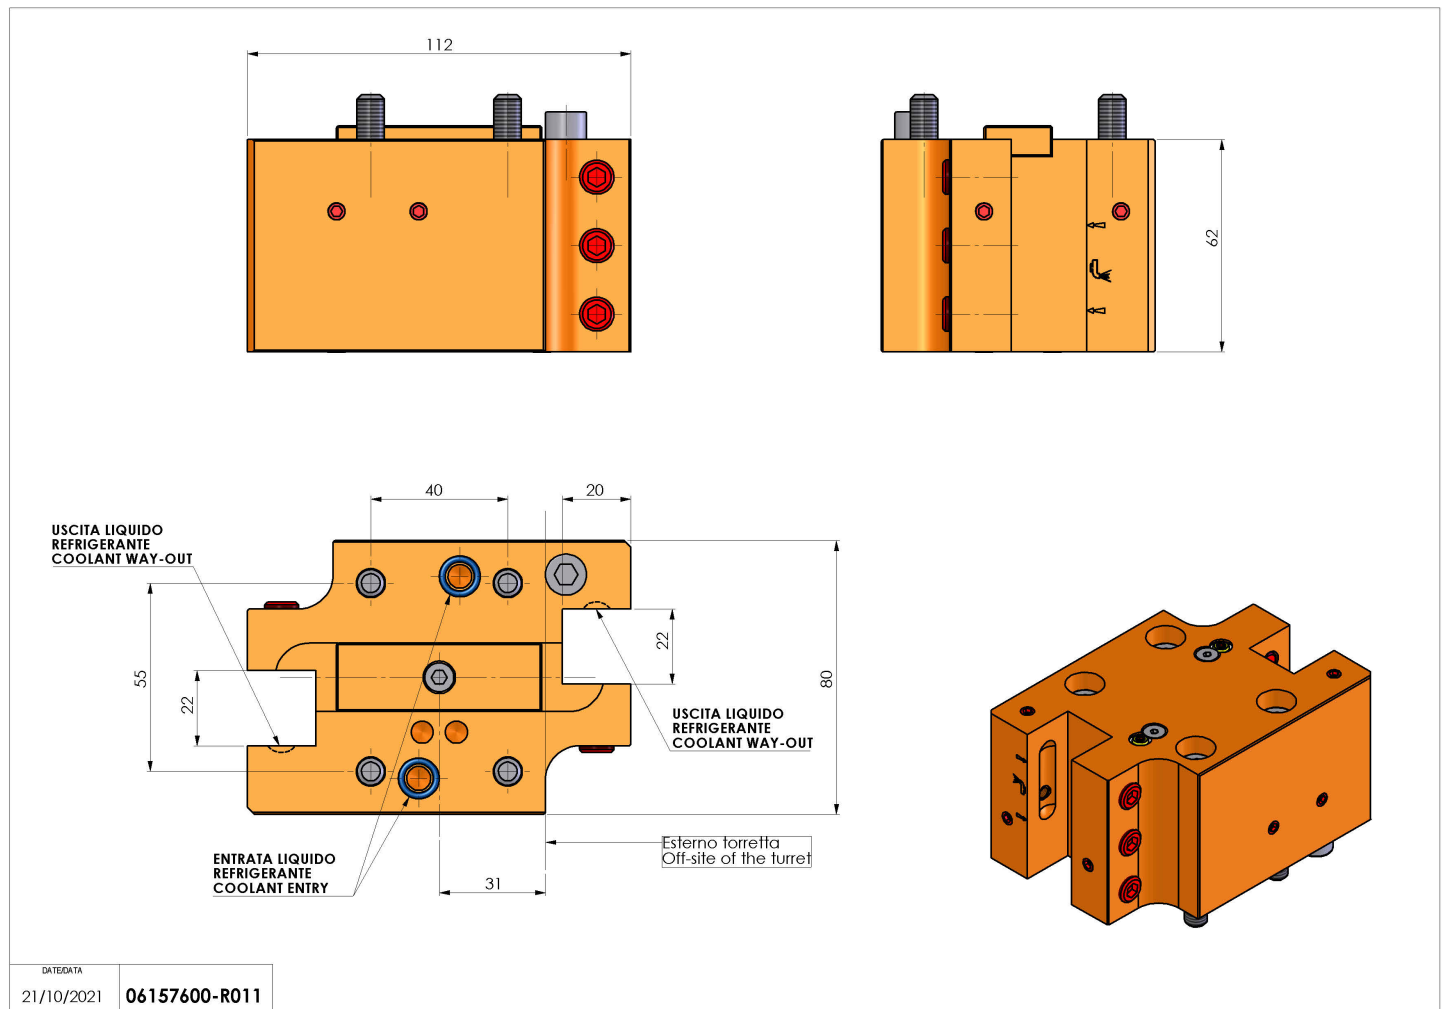

## 06157600 - TH-RAD D44 Q20 DP HRF H62

<b>Tipo</b>	TH-RAD Portautensili statico radiale
<b>Attacco</b>	CILINDRICO 44
<b>Uscita utensile</b>	TH radiale 20x20
<b>Raffreddamento</b>	Refrigerazione interna /esterna HRF
<b>H [mm]</b>	62
<b>Pressione max [bar]</b>	80
<b>Accessori</b>	N.D.
<b>Note</b>	N.D.
<b>Note per il montaggio</b>	N.D.

Verificare sempre gli ingombri del portautensile in torretta

DATE/DATE	06157600-R011
-----------	---------------

Salvo modifiche tecniche