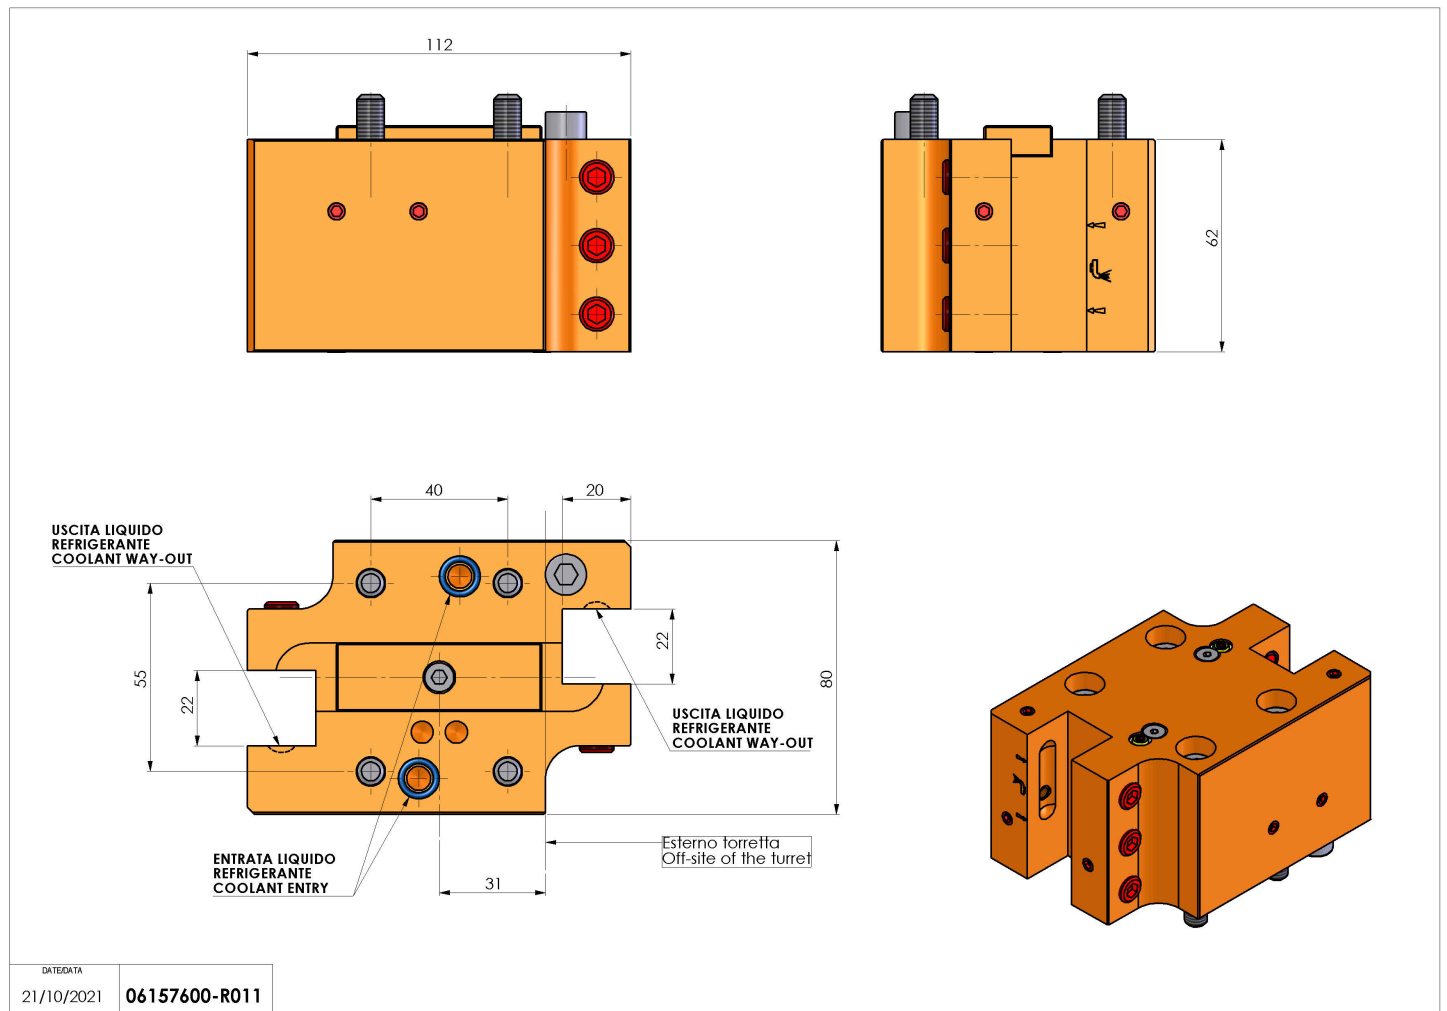

06157600 - TH-RAD D44 Q20 DP HRF H62

Tipo	TH-RAD Portautensili statico radiale
Attacco	CILINDRICO 44
Uscita utensile	TH radiale 20x20
Raffreddamento	Refrigerazione interna /esterna HRF
H [mm]	62
Pressione max [bar]	80
Accessori	N.D.
Note	N.D.
Note per il montaggio	N.D.

Verificare sempre gli ingombri del portautensile in torretta

DATE/GIATA	21/10/2021
CODICE	06157600-R011

Salvo modifiche tecniche