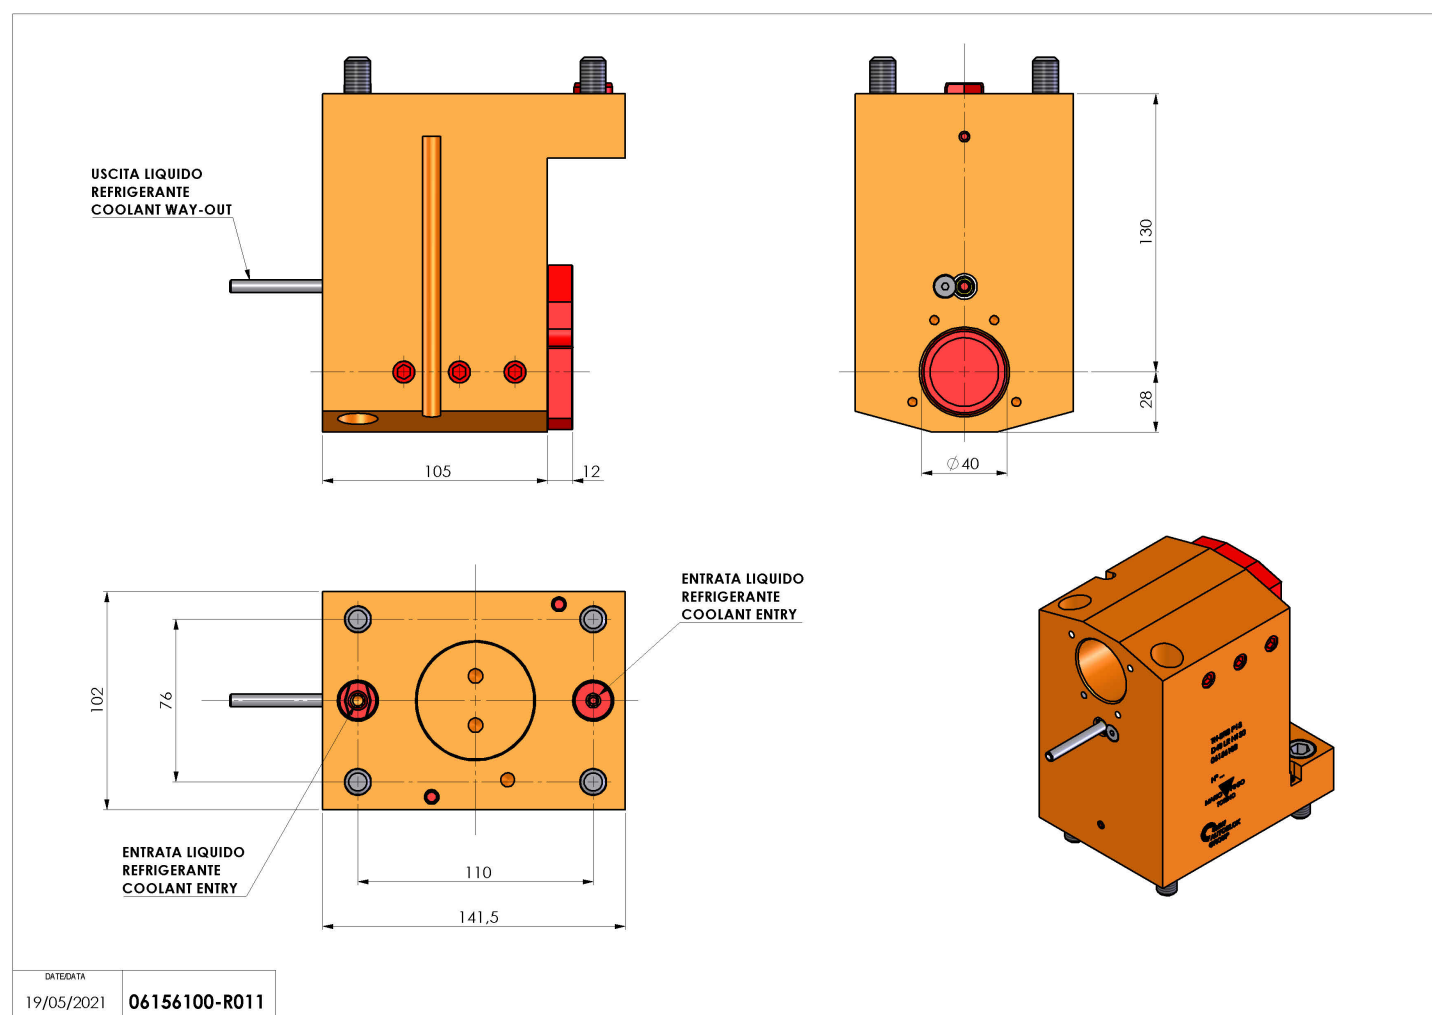

## 06156100 - TH-BRB P18 D40 LR H130

<b>Tipo</b>	TH-BRB Portautensili statico portabareno
<b>Attacco</b>	CILINDRICO 55
<b>Uscita utensile</b>	TH porta bareno 40
<b>Raffreddamento</b>	Refrigerazione esterna
<b>H [mm]</b>	130

<b>Accessori</b>	N.D.
<b>Note</b>	N.D.
<b>Note per il montaggio</b>	N.D.

Verificare sempre gli ingombri del portautensile in torretta

Salvo modifiche tecniche