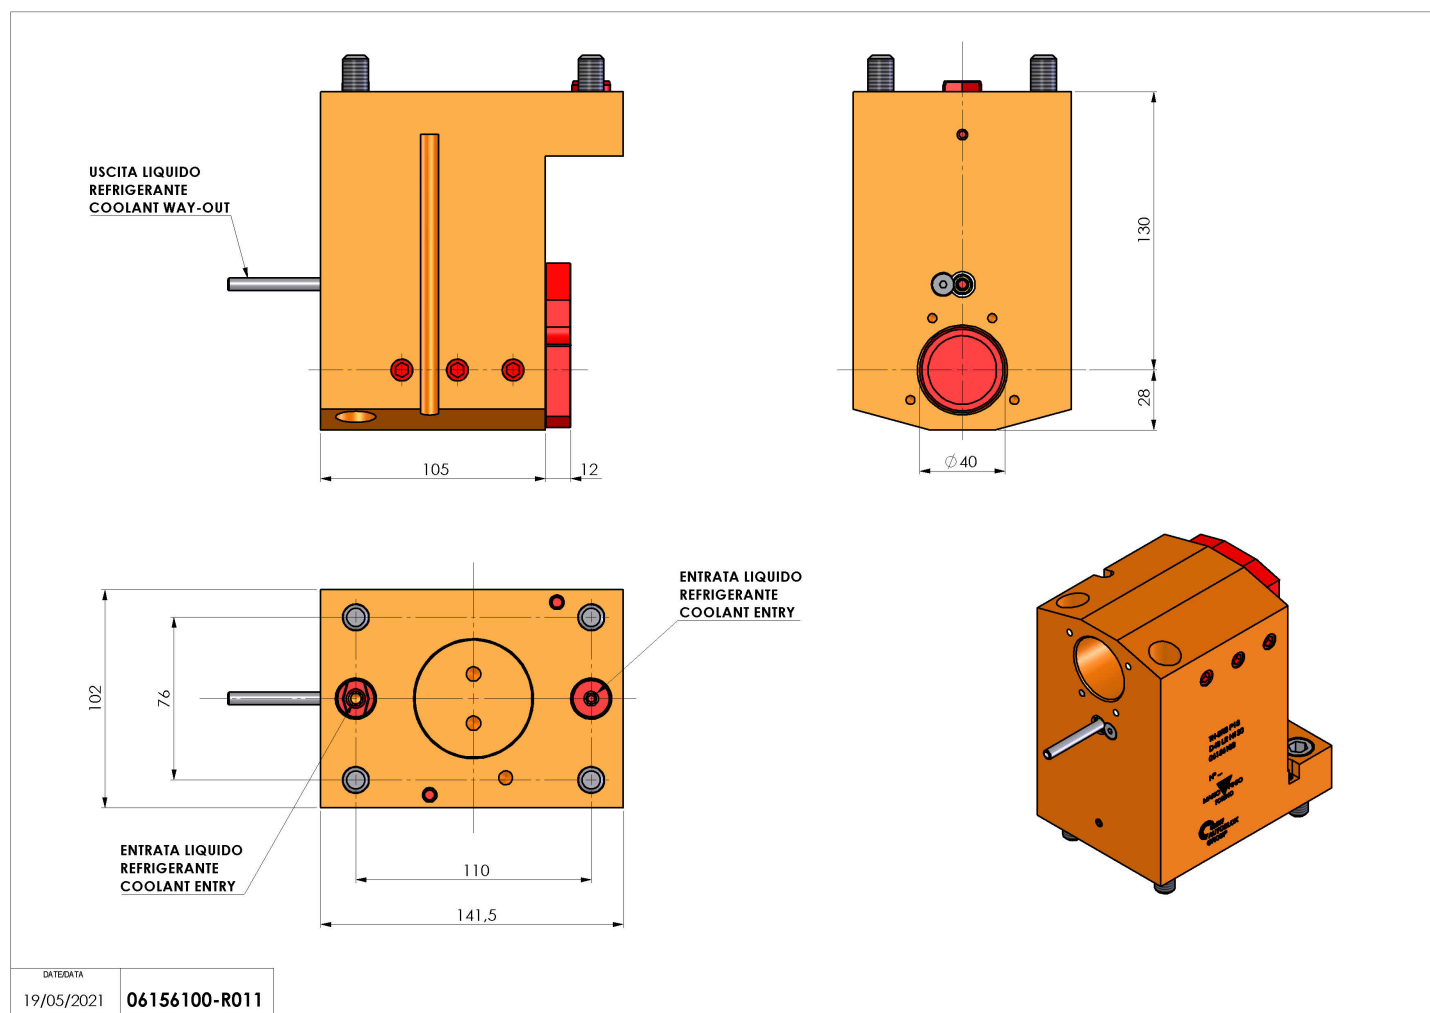

06156100 - TH-BRB P18 D40 LR H130

Tipo	TH-BRB Portautensili statico portabareno
Attacco	CILINDRICO 55
Uscita utensile	TH porta bareno 40
Raffreddamento	Refrigerazione esterna
H [mm]	130

Accessori	N.D.
Note	N.D.
Note per il montaggio	N.D.

Verificare sempre gli ingombri del portautensile in torretta

Salvo modifiche tecniche