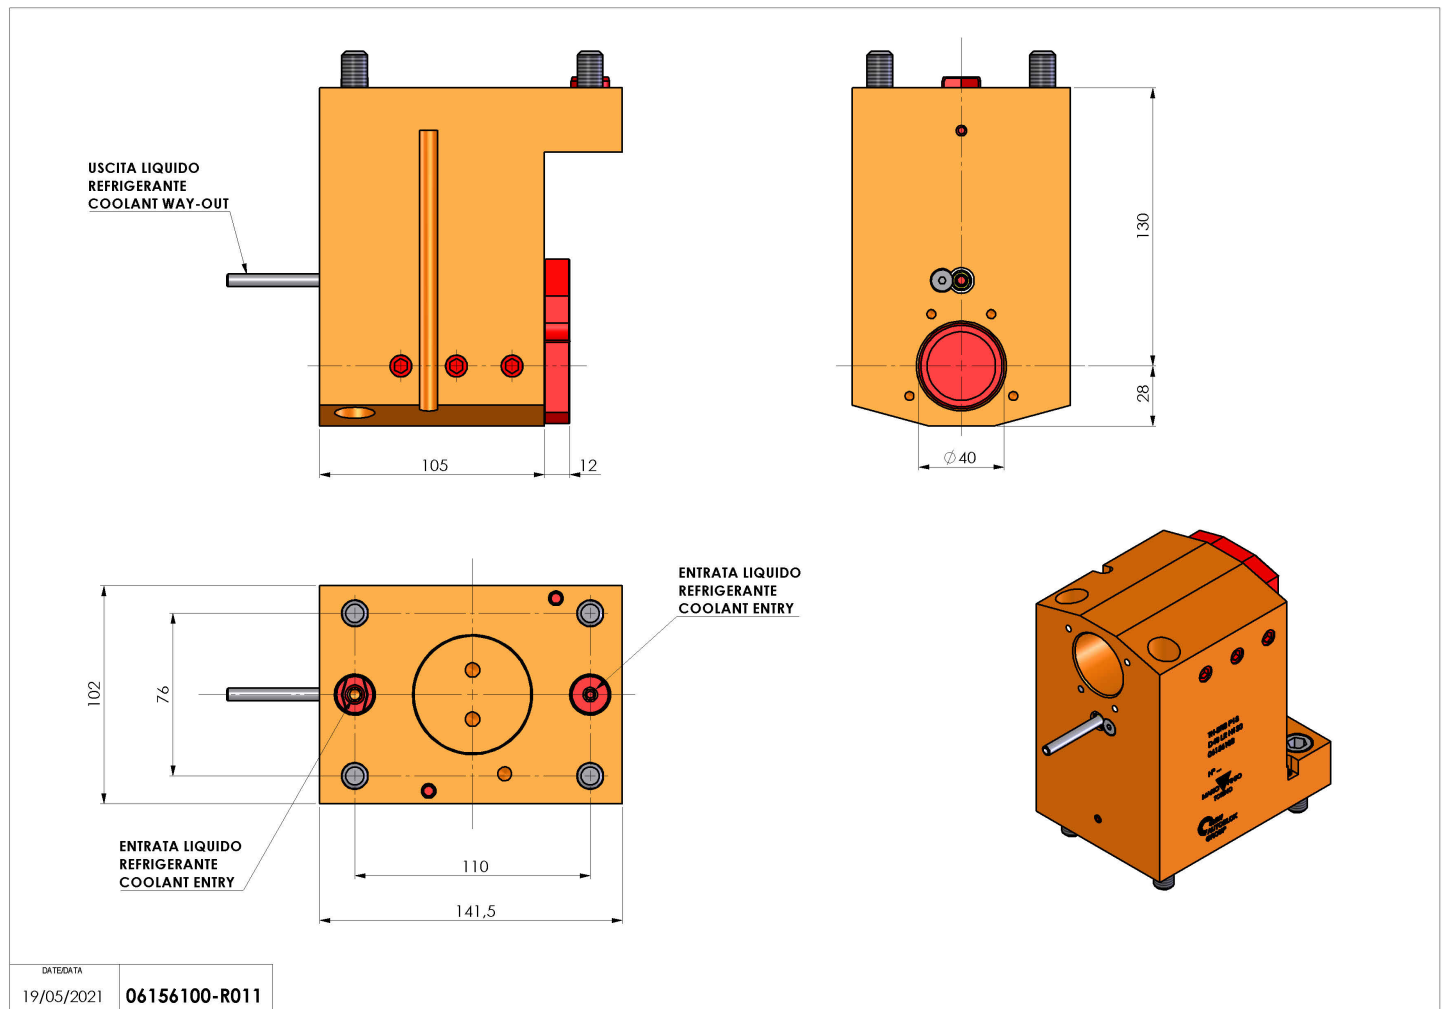

06156100 - TH-BRB P18 D40 LR H130

Tipo	TH-BRB Portautensili statico portabareno
Attacco	CILINDRICO 55
Uscita utensile	TH porta bareno 40
Raffreddamento	Refrigerazione esterna
H [mm]	130

Accessori	N.D.
Note	N.D.
Note per il montaggio	N.D.

Verificare sempre gli ingombri del portautensile in torretta

Salvo modifiche tecniche