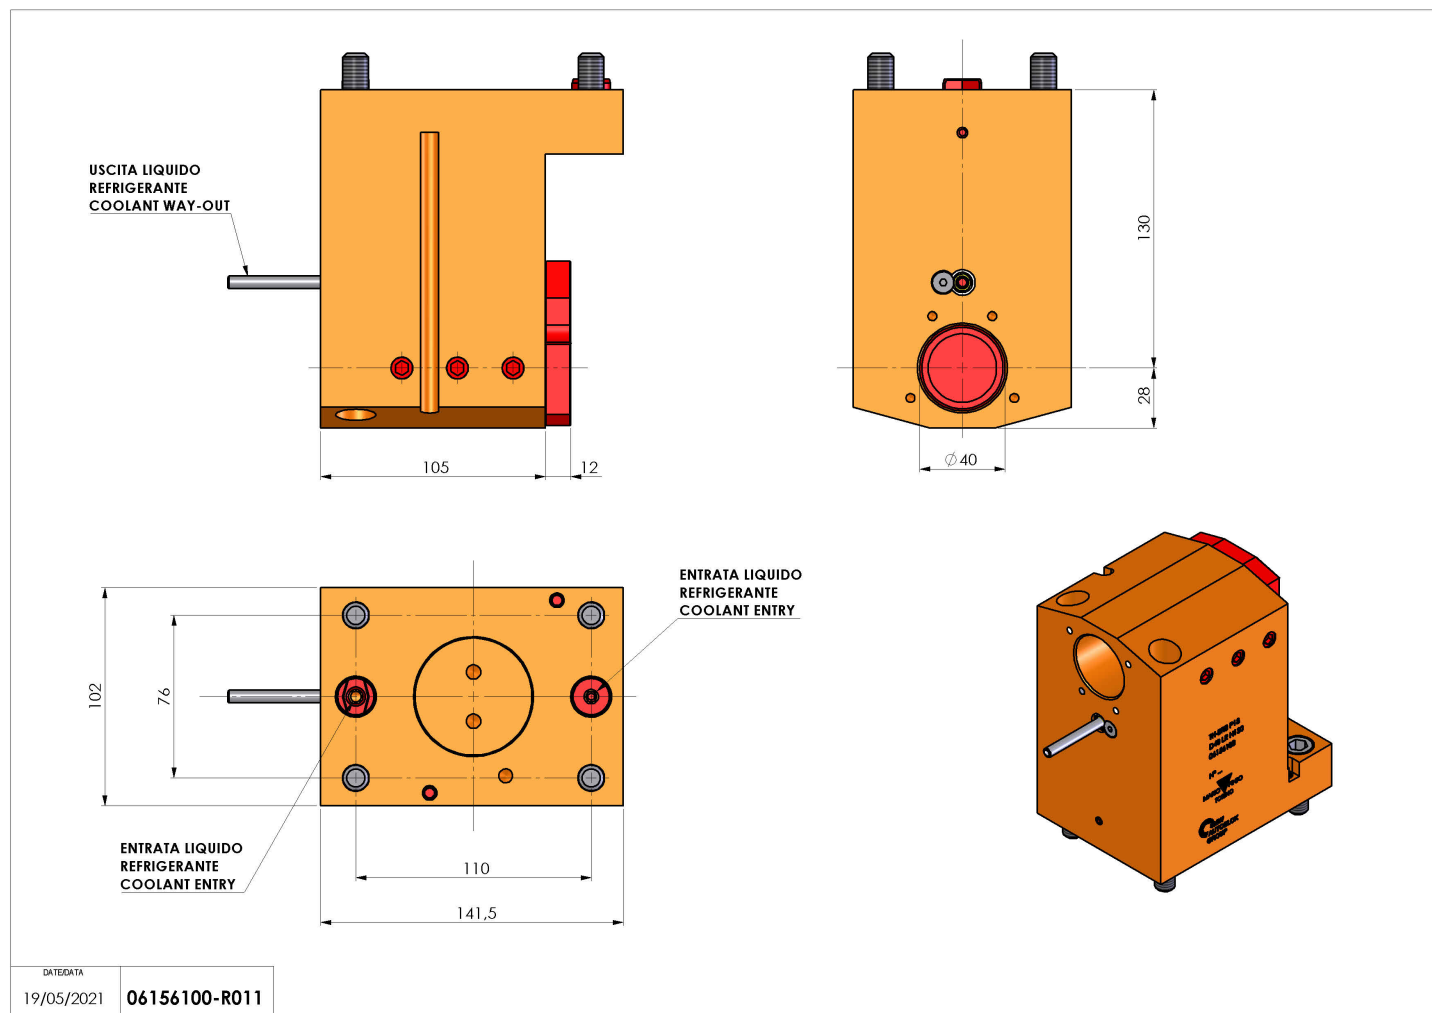

06156100 - TH-BRB P18 D40 LR H130

Tipo	TH-BRB Portautensili statico portabareno
Attacco	CILINDRICO 55
Uscita utensile	TH porta bareno 40
Raffreddamento	Refrigerazione esterna
H [mm]	130

Accessori	N.D.
Note	N.D.
Note per il montaggio	N.D.

Verificare sempre gli ingombri del portautensile in torretta

Salvo modifiche tecniche