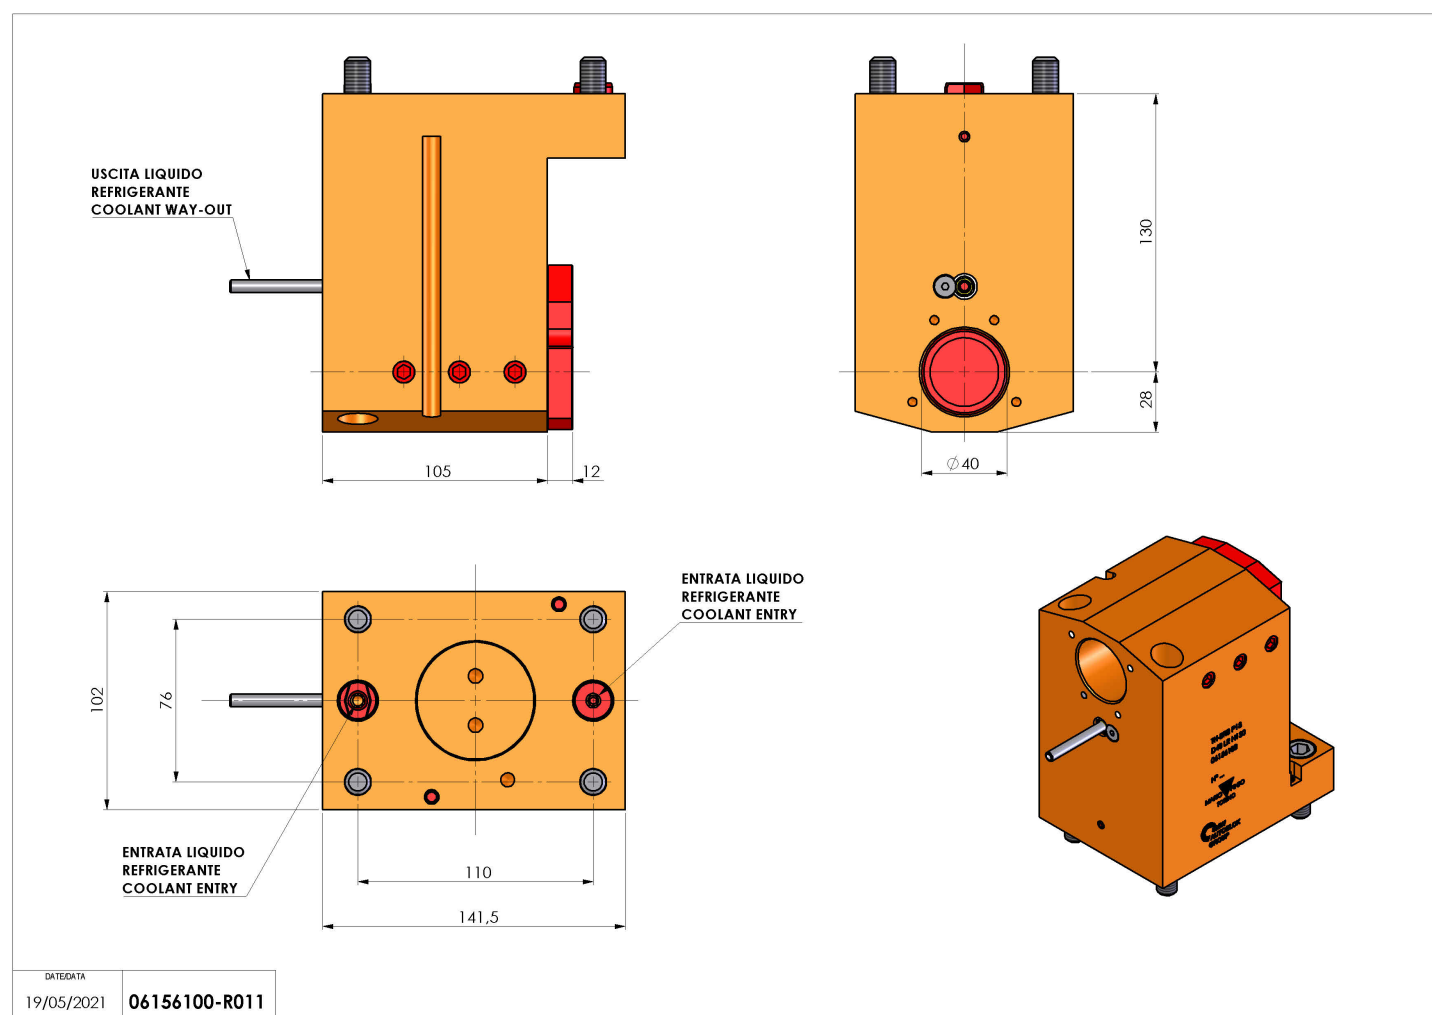

06156100 - TH-BRB P18 D40 LR H130

Tipo	TH-BRB Portautensili statico portabareno
Attacco	CILINDRICO 55
Uscita utensile	TH porta bareno 40
Raffreddamento	Refrigerazione esterna
H [mm]	130

Accessori	N.D.
Note	N.D.
Note per il montaggio	N.D.

Verificare sempre gli ingombri del portautensile in torretta

Salvo modifiche tecniche