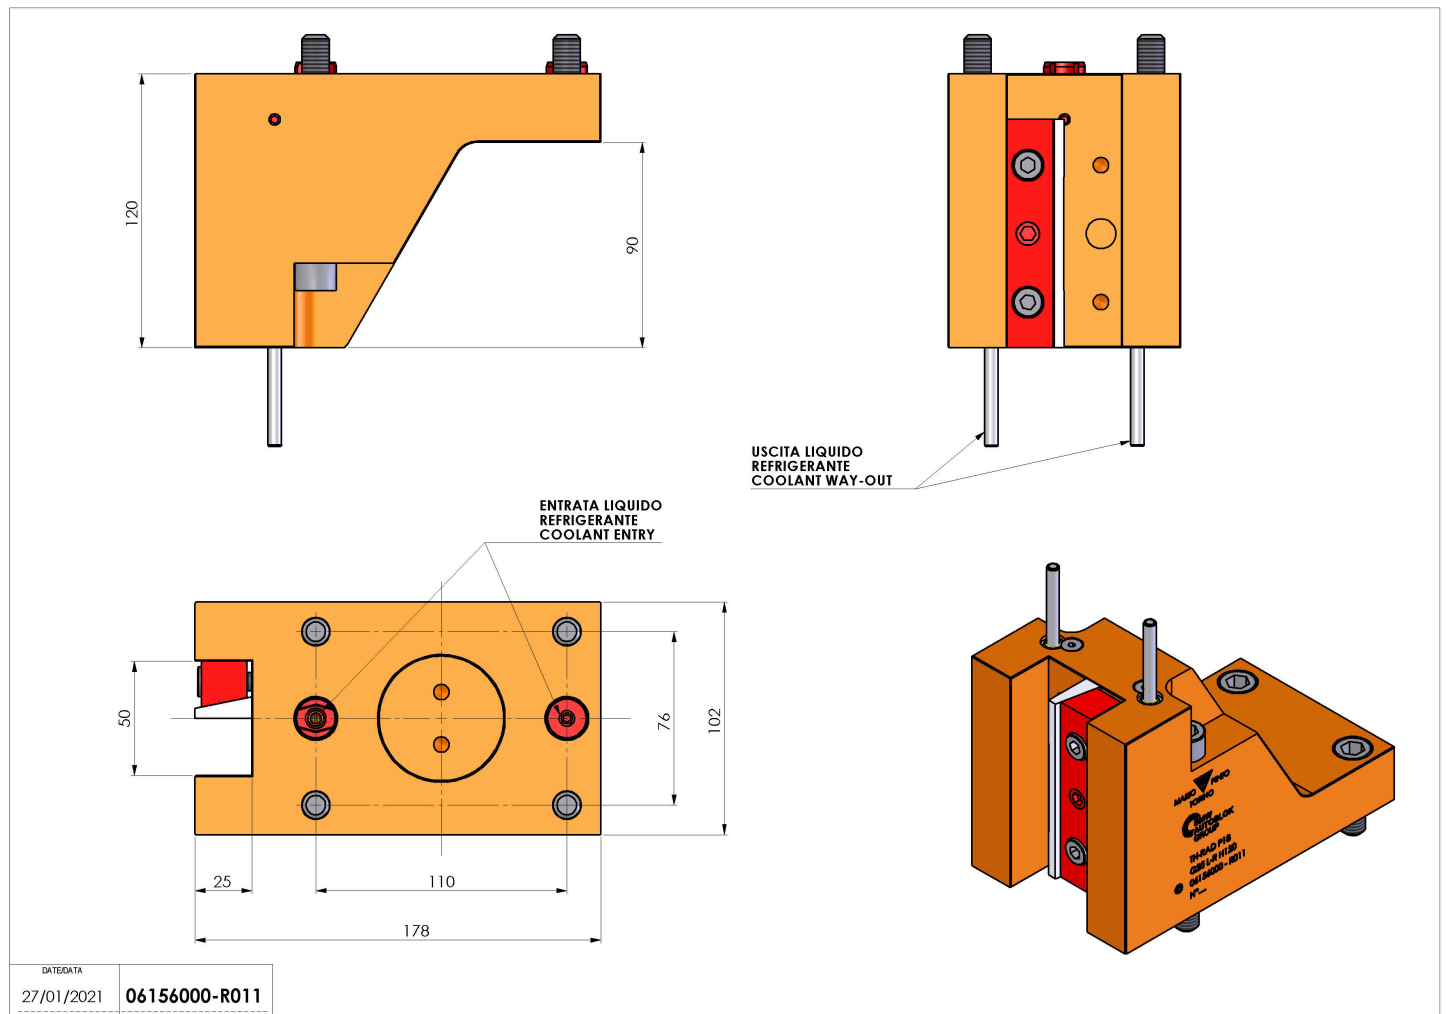

# 06156000 - TH-RAD P18 Q25 L-R H120

<b>Tipo</b>	TH-RAD Portautensili statico radiale
<b>Attacco</b>	CILINDRICO 55
<b>Uscita utensile</b>	TH radiale 25x25
<b>Raffreddamento</b>	Refrigerazione esterna
<b>H [mm]</b>	120

<b>Accessori</b>	N.D.
<b>Note</b>	N.D.
<b>Note per il montaggio</b>	N.D.

Verificare sempre gli ingombri del portautensile in torretta

DATE DATA	27/01/2021
06156000-R011	

Salvo modifiche tecniche