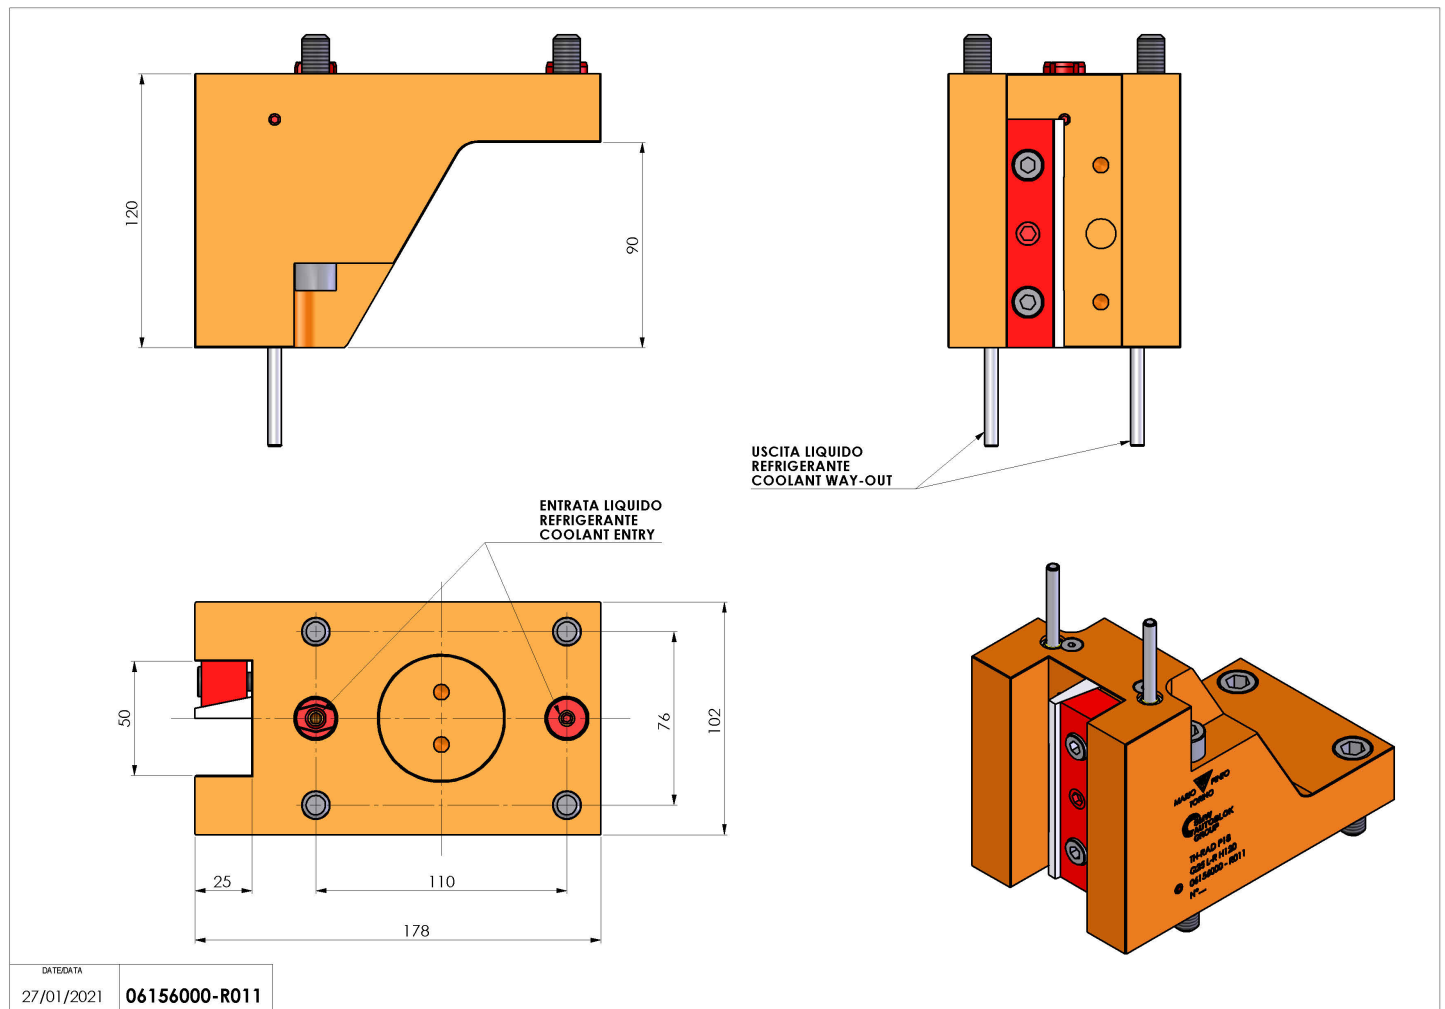

## 06156000 - TH-RAD P18 Q25 L-R H120

<b>Tipo</b>	TH-RAD Portautensili statico radiale
<b>Attacco</b>	CILINDRICO 55
<b>Uscita utensile</b>	TH radiale 25x25
<b>Raffreddamento</b>	Refrigerazione esterna
<b>H [mm]</b>	120

<b>Accessori</b>	N.D.
<b>Note</b>	N.D.
<b>Note per il montaggio</b>	N.D.

Verificare sempre gli ingombri del portautensile in torretta

DATE DATA	27/01/2021
	06156000-R011

Salvo modifiche tecniche