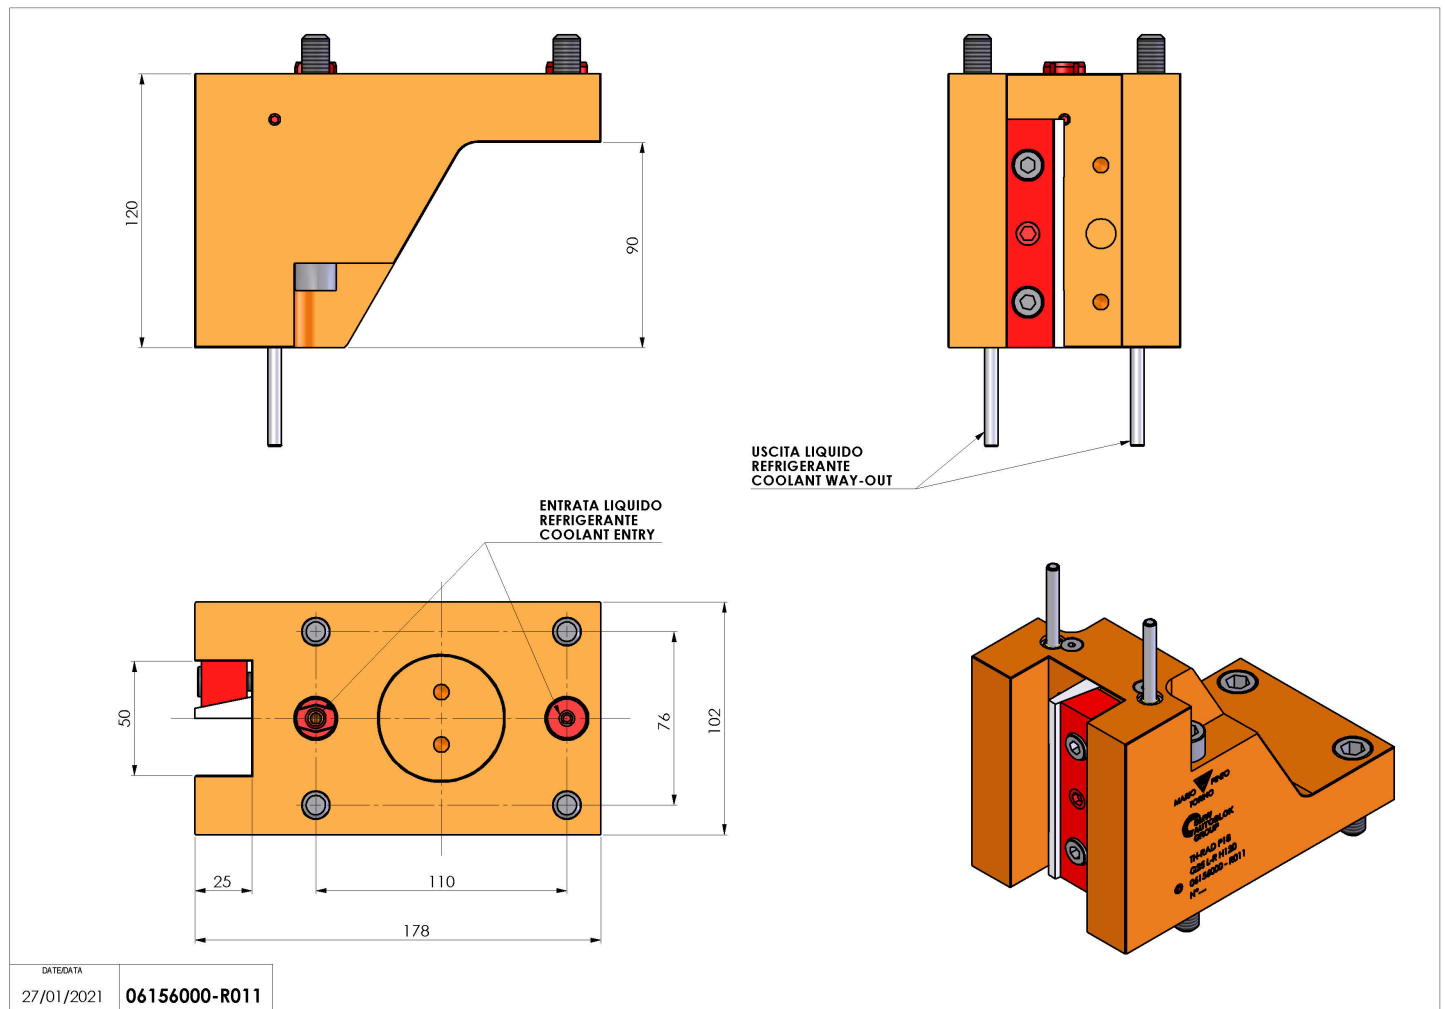

## 06156000 - TH-RAD P18 Q25 L-R H120

<b>Tipo</b>	TH-RAD Portautensili statico radiale
<b>Attacco</b>	CILINDRICO 55
<b>Uscita utensile</b>	TH radiale 25x25
<b>Raffreddamento</b>	Refrigerazione esterna
<b>H [mm]</b>	120

<b>Accessori</b>	N.D.
<b>Note</b>	N.D.
<b>Note per il montaggio</b>	N.D.

Verificare sempre gli ingombri del portautensile in torretta

Salvo modifiche tecniche