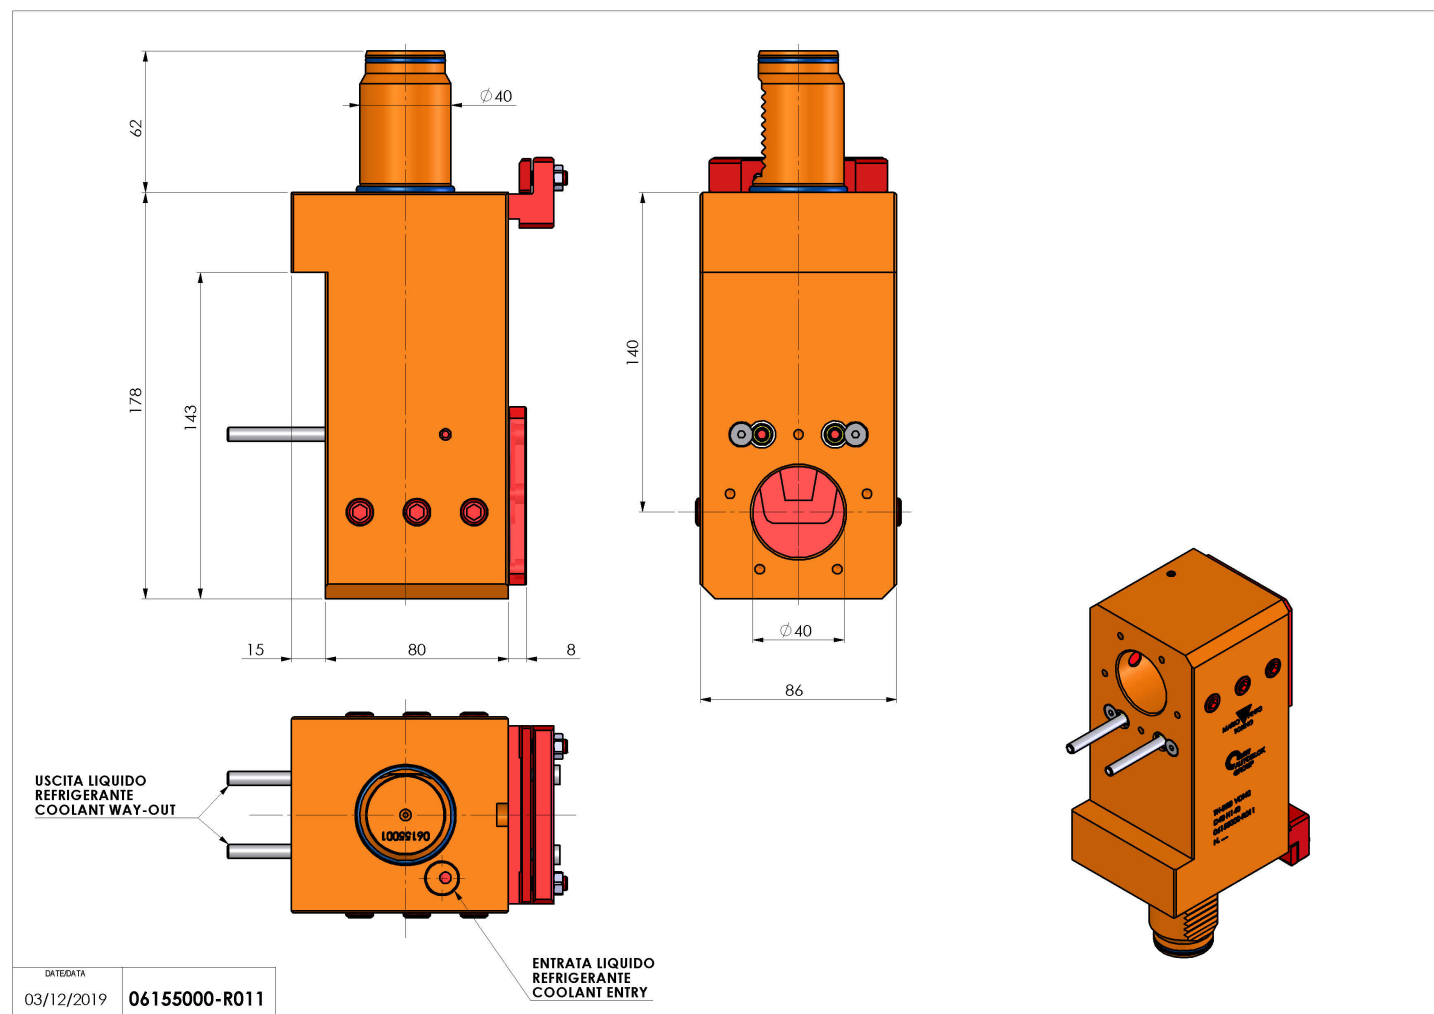

## 06155000 - TH-BRB VDI40 D40 H140

<b>Tipo</b>	TH-BRB Portautensili statico portabareno
<b>Attacco</b>	VDI 40
<b>Uscita utensile</b>	TH porta bareno 40
<b>Raffreddamento</b>	Refrigerazione esterna / interna
<b>H [mm]</b>	140

<b>Accessori</b>	N.D.
<b>Note</b>	N.D.
<b>Note per il montaggio</b>	N.D.

**ATTENZIONE: VERIFICARE L'ORIENTAMENTO DELLA DENTATURA VDI**

Verificare sempre gli ingombri del portautensile in torretta

Salvo modifiche tecniche