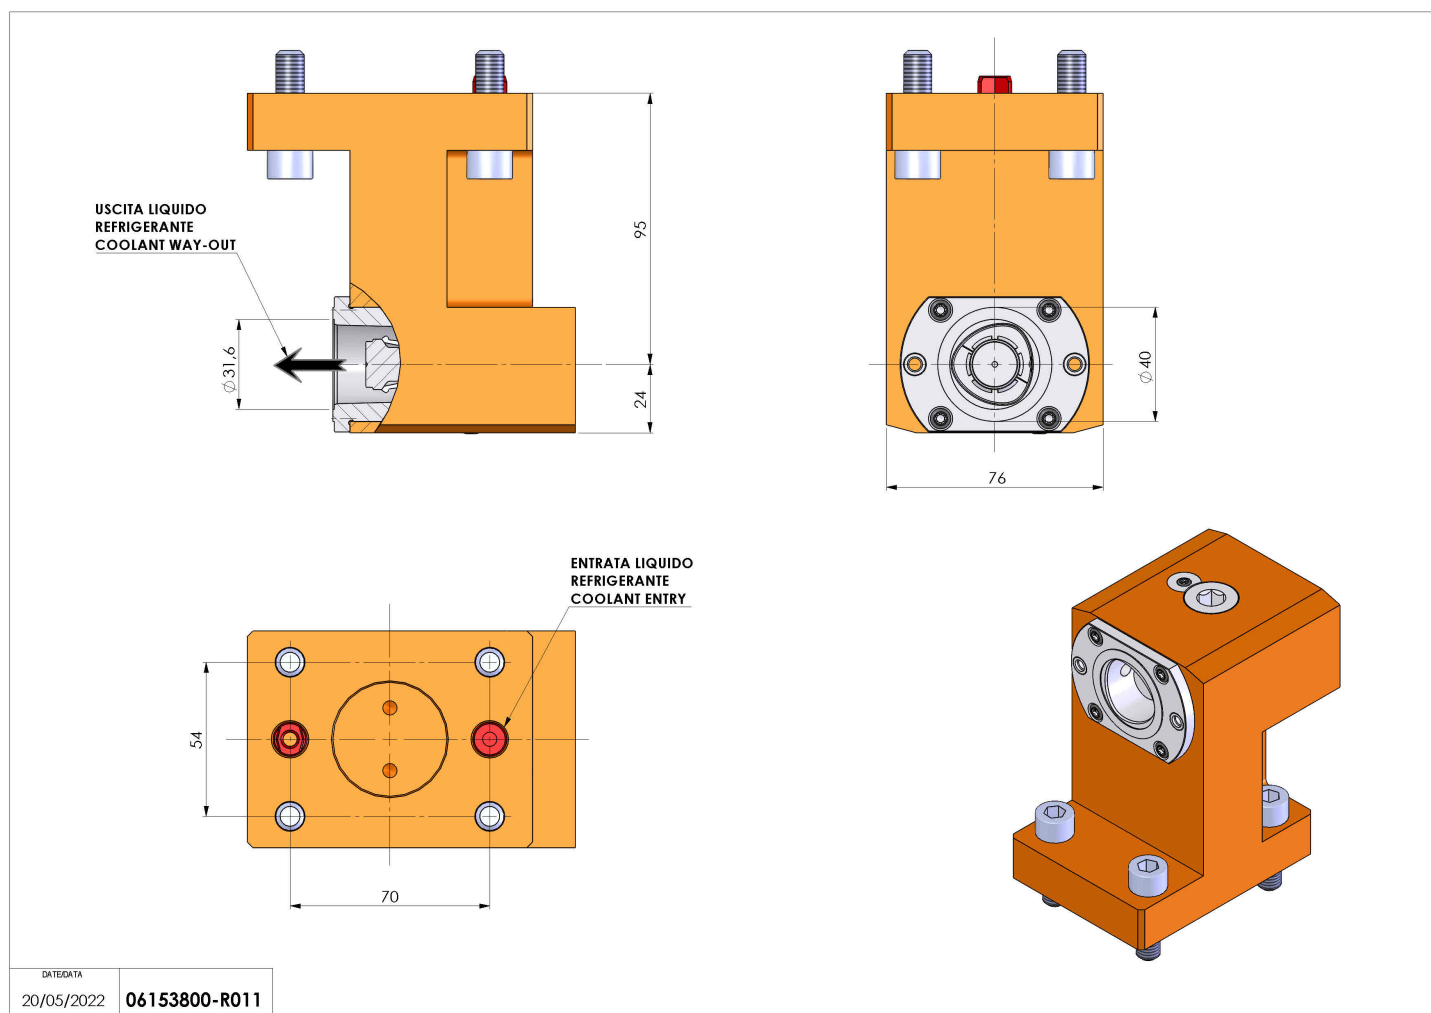

06153800 - TH-AX P12 C40 RF OFS-20 H95

Tipo	TH-AX Portautensili statico assiale
Attacco	CILINDRICO 40
Uscita utensile	Poligonale C40 ISO 26623-1
Raffreddamento	Refrigerazione interna
H [mm]	95
Accessori	N.D.
Note	N.D.
Note per il montaggio	N.D.

Verificare sempre gli ingombri del portautensile in torretta

Salvo modifiche tecniche

DATE/DATE
20/05/2022 06153800-R011