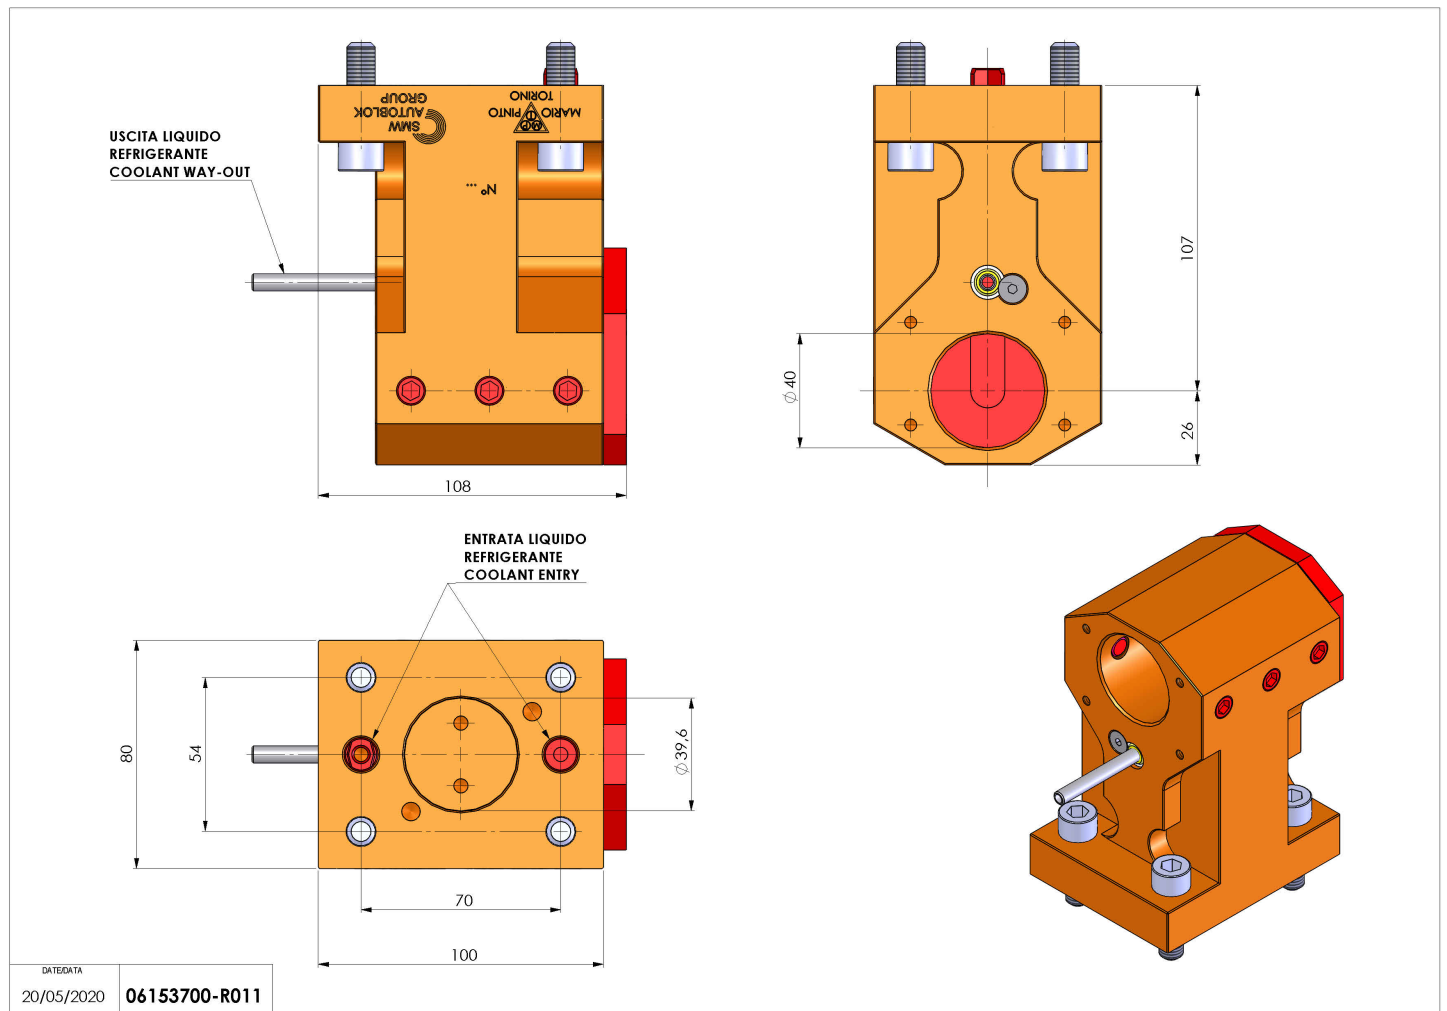

# 06153700 - TH-BRB P12 D40 H107

<b>Tipo</b>	TH-BRB Portautensili statico portabareno
<b>Attacco</b>	CILINDRICO 40
<b>Uscita utensile</b>	TH porta bareno 40
<b>Raffreddamento</b>	Refrigerazione esterna / interna
<b>H [mm]</b>	107

<b>Accessori</b>	N.D.
<b>Note</b>	N.D.
<b>Note per il montaggio</b>	N.D.

Verificare sempre gli ingombri del portautensile in torretta

Salvo modifiche tecniche