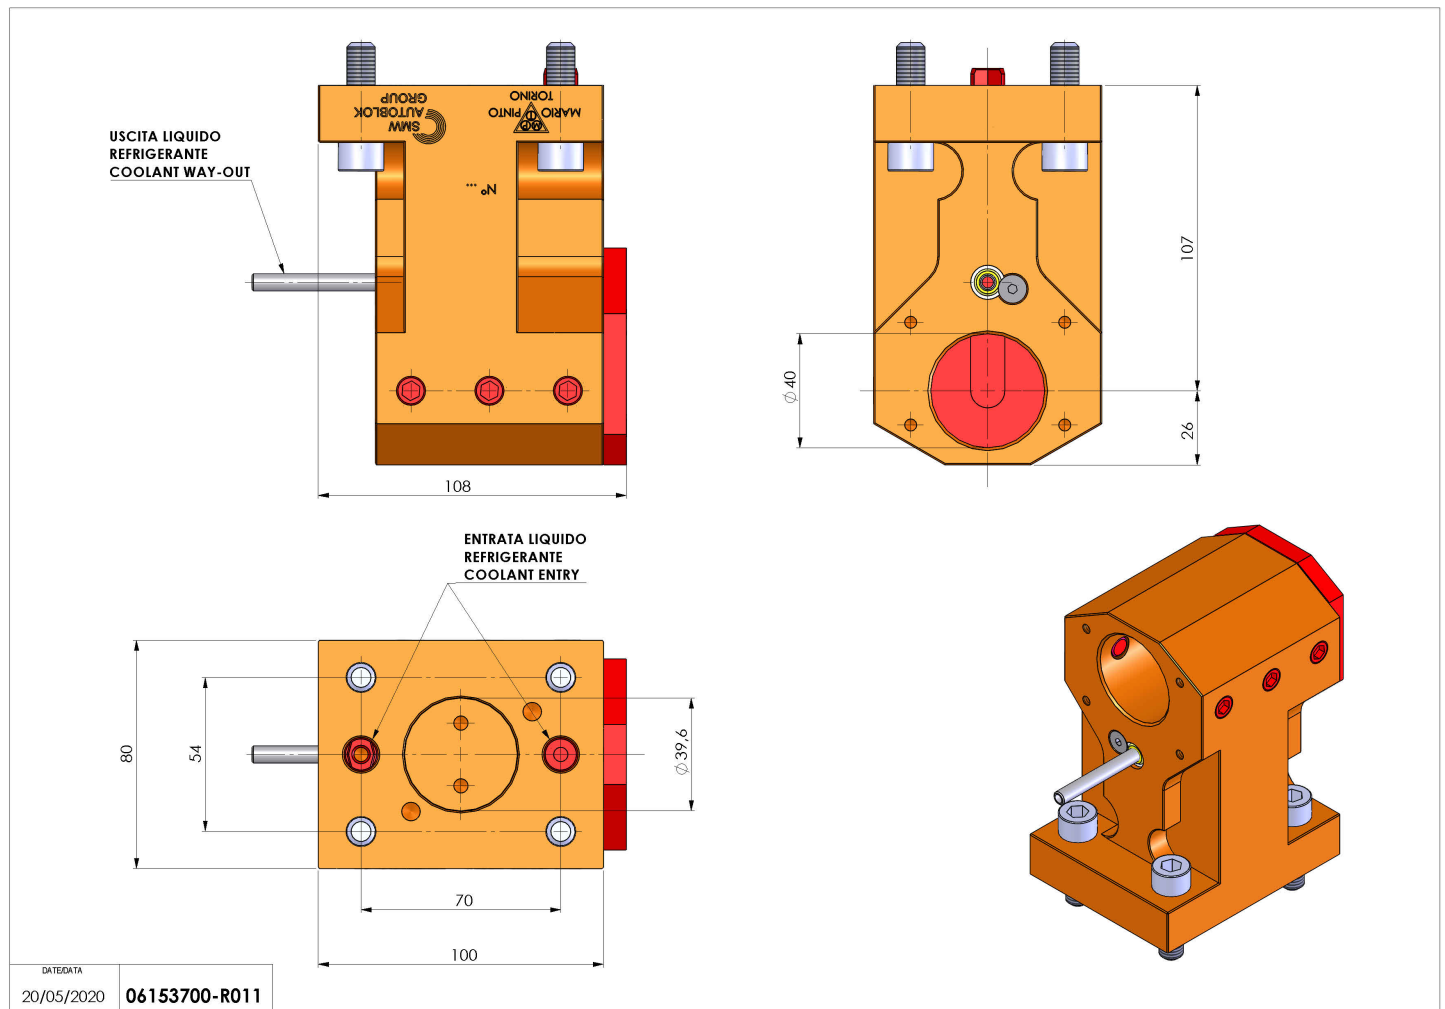

## 06153700 - TH-BRB P12 D40 H107

<b>Tipo</b>	TH-BRB Portautensili statico portabareno
<b>Attacco</b>	CILINDRICO 40
<b>Uscita utensile</b>	TH porta bareno 40
<b>Raffreddamento</b>	Refrigerazione esterna / interna
<b>H [mm]</b>	107

<b>Accessori</b>	N.D.
<b>Note</b>	N.D.
<b>Note per il montaggio</b>	N.D.

Verificare sempre gli ingombri del portautensile in torretta

Salvo modifiche tecniche