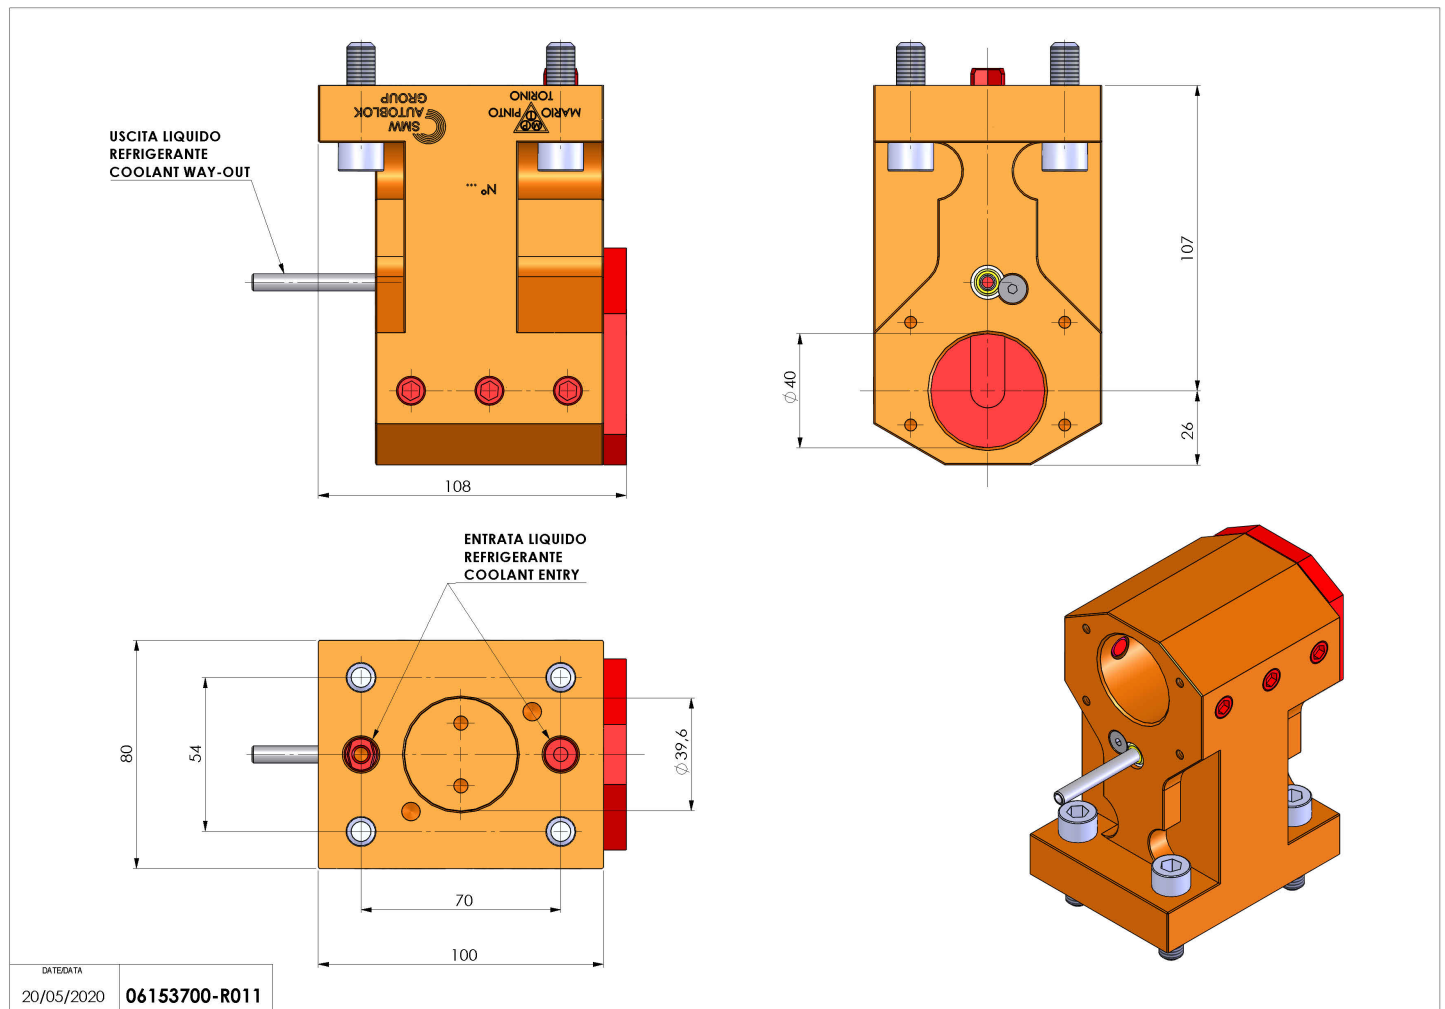

06153700 - TH-BRB P12 D40 H107

Tipo	TH-BRB Portautensili statico portabareno
Attacco	CILINDRICO 40
Uscita utensile	TH porta bareno 40
Raffreddamento	Refrigerazione esterna / interna
H [mm]	107

Accessori	N.D.
Note	N.D.
Note per il montaggio	N.D.

Verificare sempre gli ingombri del portautensile in torretta

Salvo modifiche tecniche