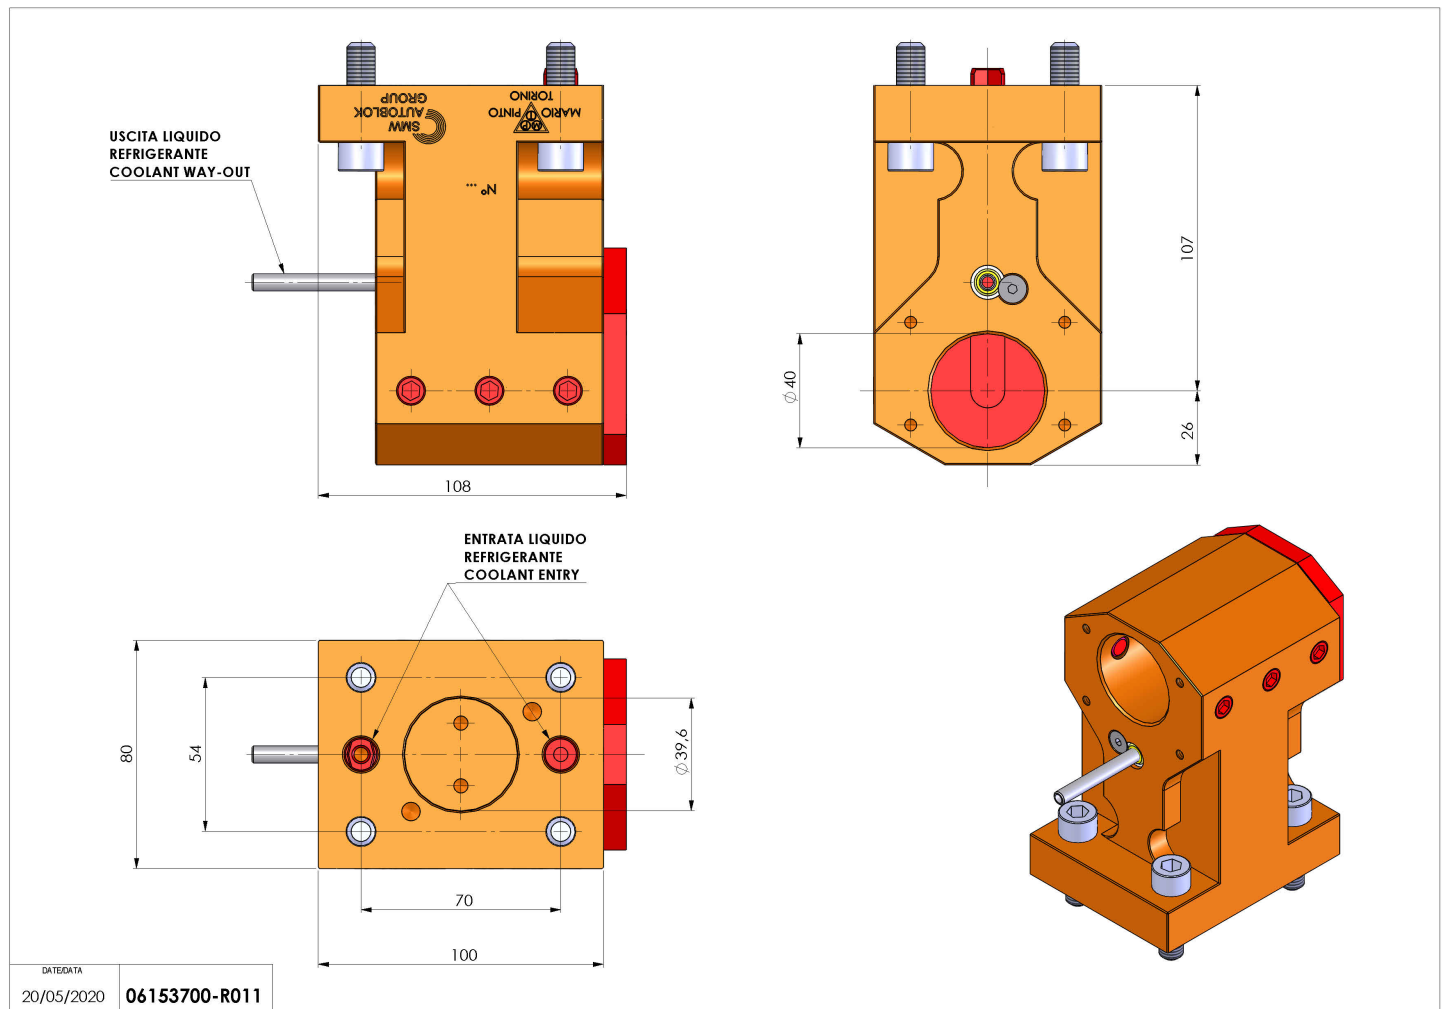

06153700 - TH-BRB P12 D40 H107

Tipo	TH-BRB Portautensili statico portabareno
Attacco	CILINDRICO 40
Uscita utensile	TH porta bareno 40
Raffreddamento	Refrigerazione esterna / interna
H [mm]	107
Accessori	N.D.
Note	N.D.
Note per il montaggio	N.D.

Verificare sempre gli ingombri del portautensile in torretta

Salvo modifiche tecniche